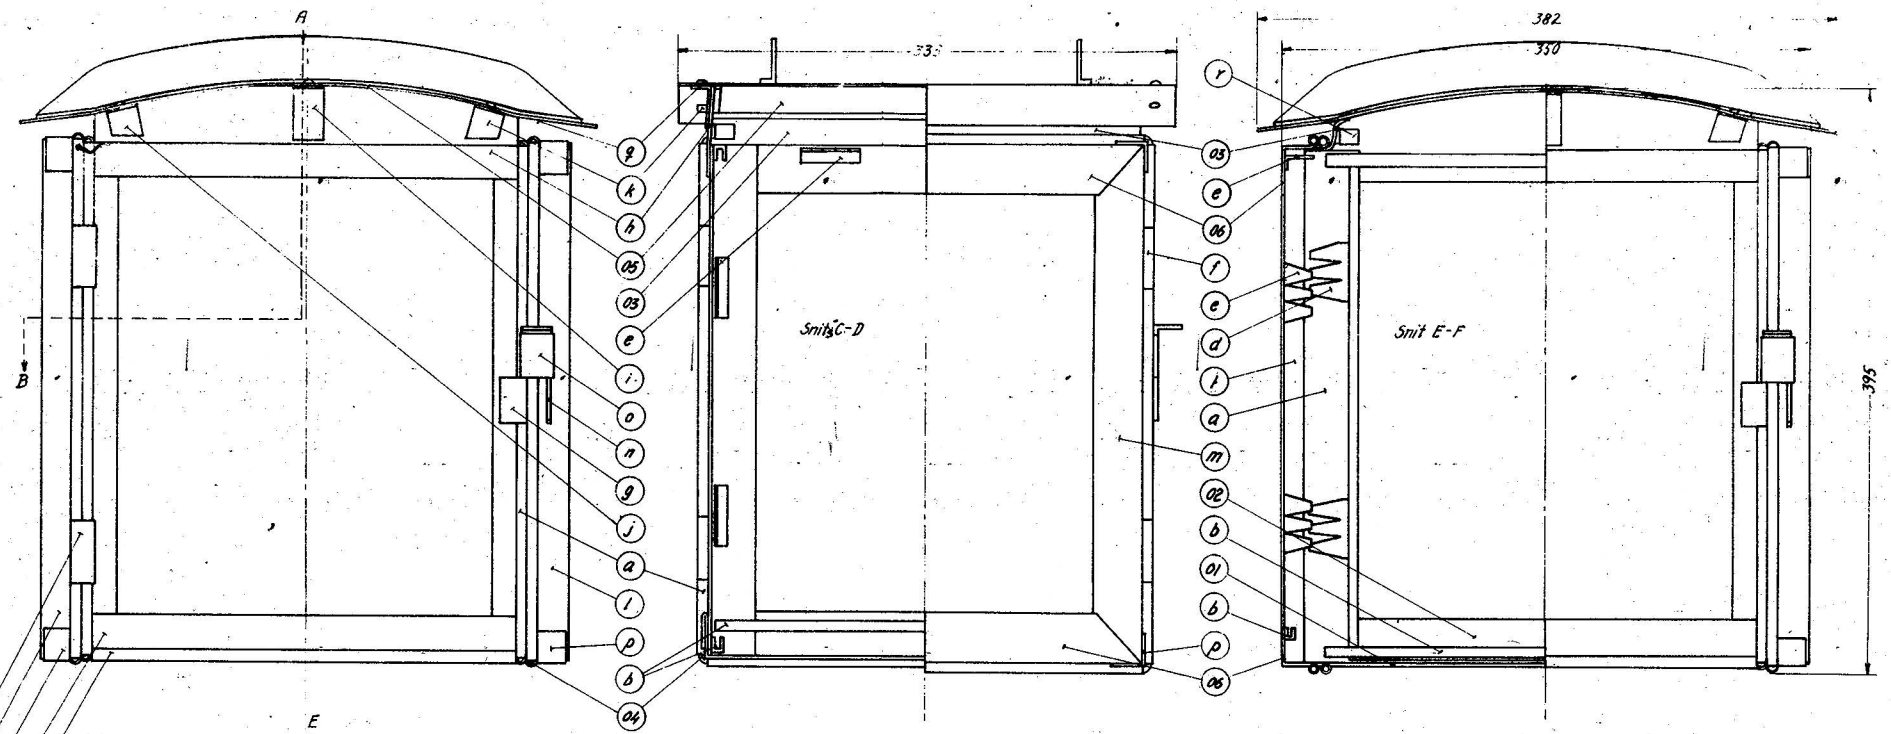

konst. Teg. Kont.	Rev. off. Udførelsen	a	b	c	d	e	f	Rettelser	g	h	i	k	l	m	n	Kartotek
2474-6-17	16. December 1947			49	50	51	60									V 3
5	Handskrevet															340

DSB Det Danske Svaner
 15 JAN 1948
 Kabin Svanerhøjde
 Elektrisk Beskrivelse
 Støjliste se navn R Nr 3443
 EN 03003
 R Nr 2248
 Pluse Nr.
 Minus Nr.

M. 1:2,5 Alle Sammenføjinger loddes.

målforhold 1:5