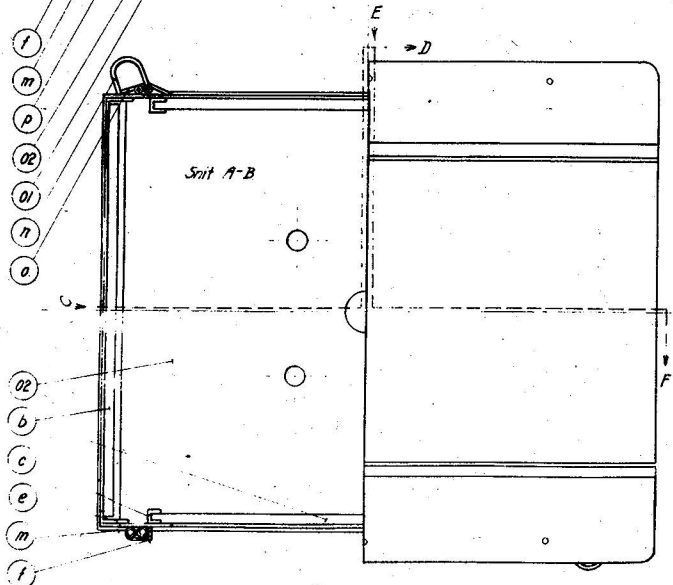

konst. Teg. Kont.	Rev. off. Udførelsen	a	b	c	d	e	f	Rettelser	g	h	i	k	l	m	n	Kartotek
2474-6-17	16. December 1947			49	50	51	60									V 3
5	Handskrevet															340

DSB Det Danske Svaner
 15 JAN 1948
 Kabin Svanerhøjde
 Elektrisk Beskrivelse
 Støjliste se navn R Nr 3443
 EN 03003
 R Nr 2248
 Pluse Nr.
 Minus Nr.

M. 1:2,5 Alle Sammenføjinger loddes.

målforhold 1:5