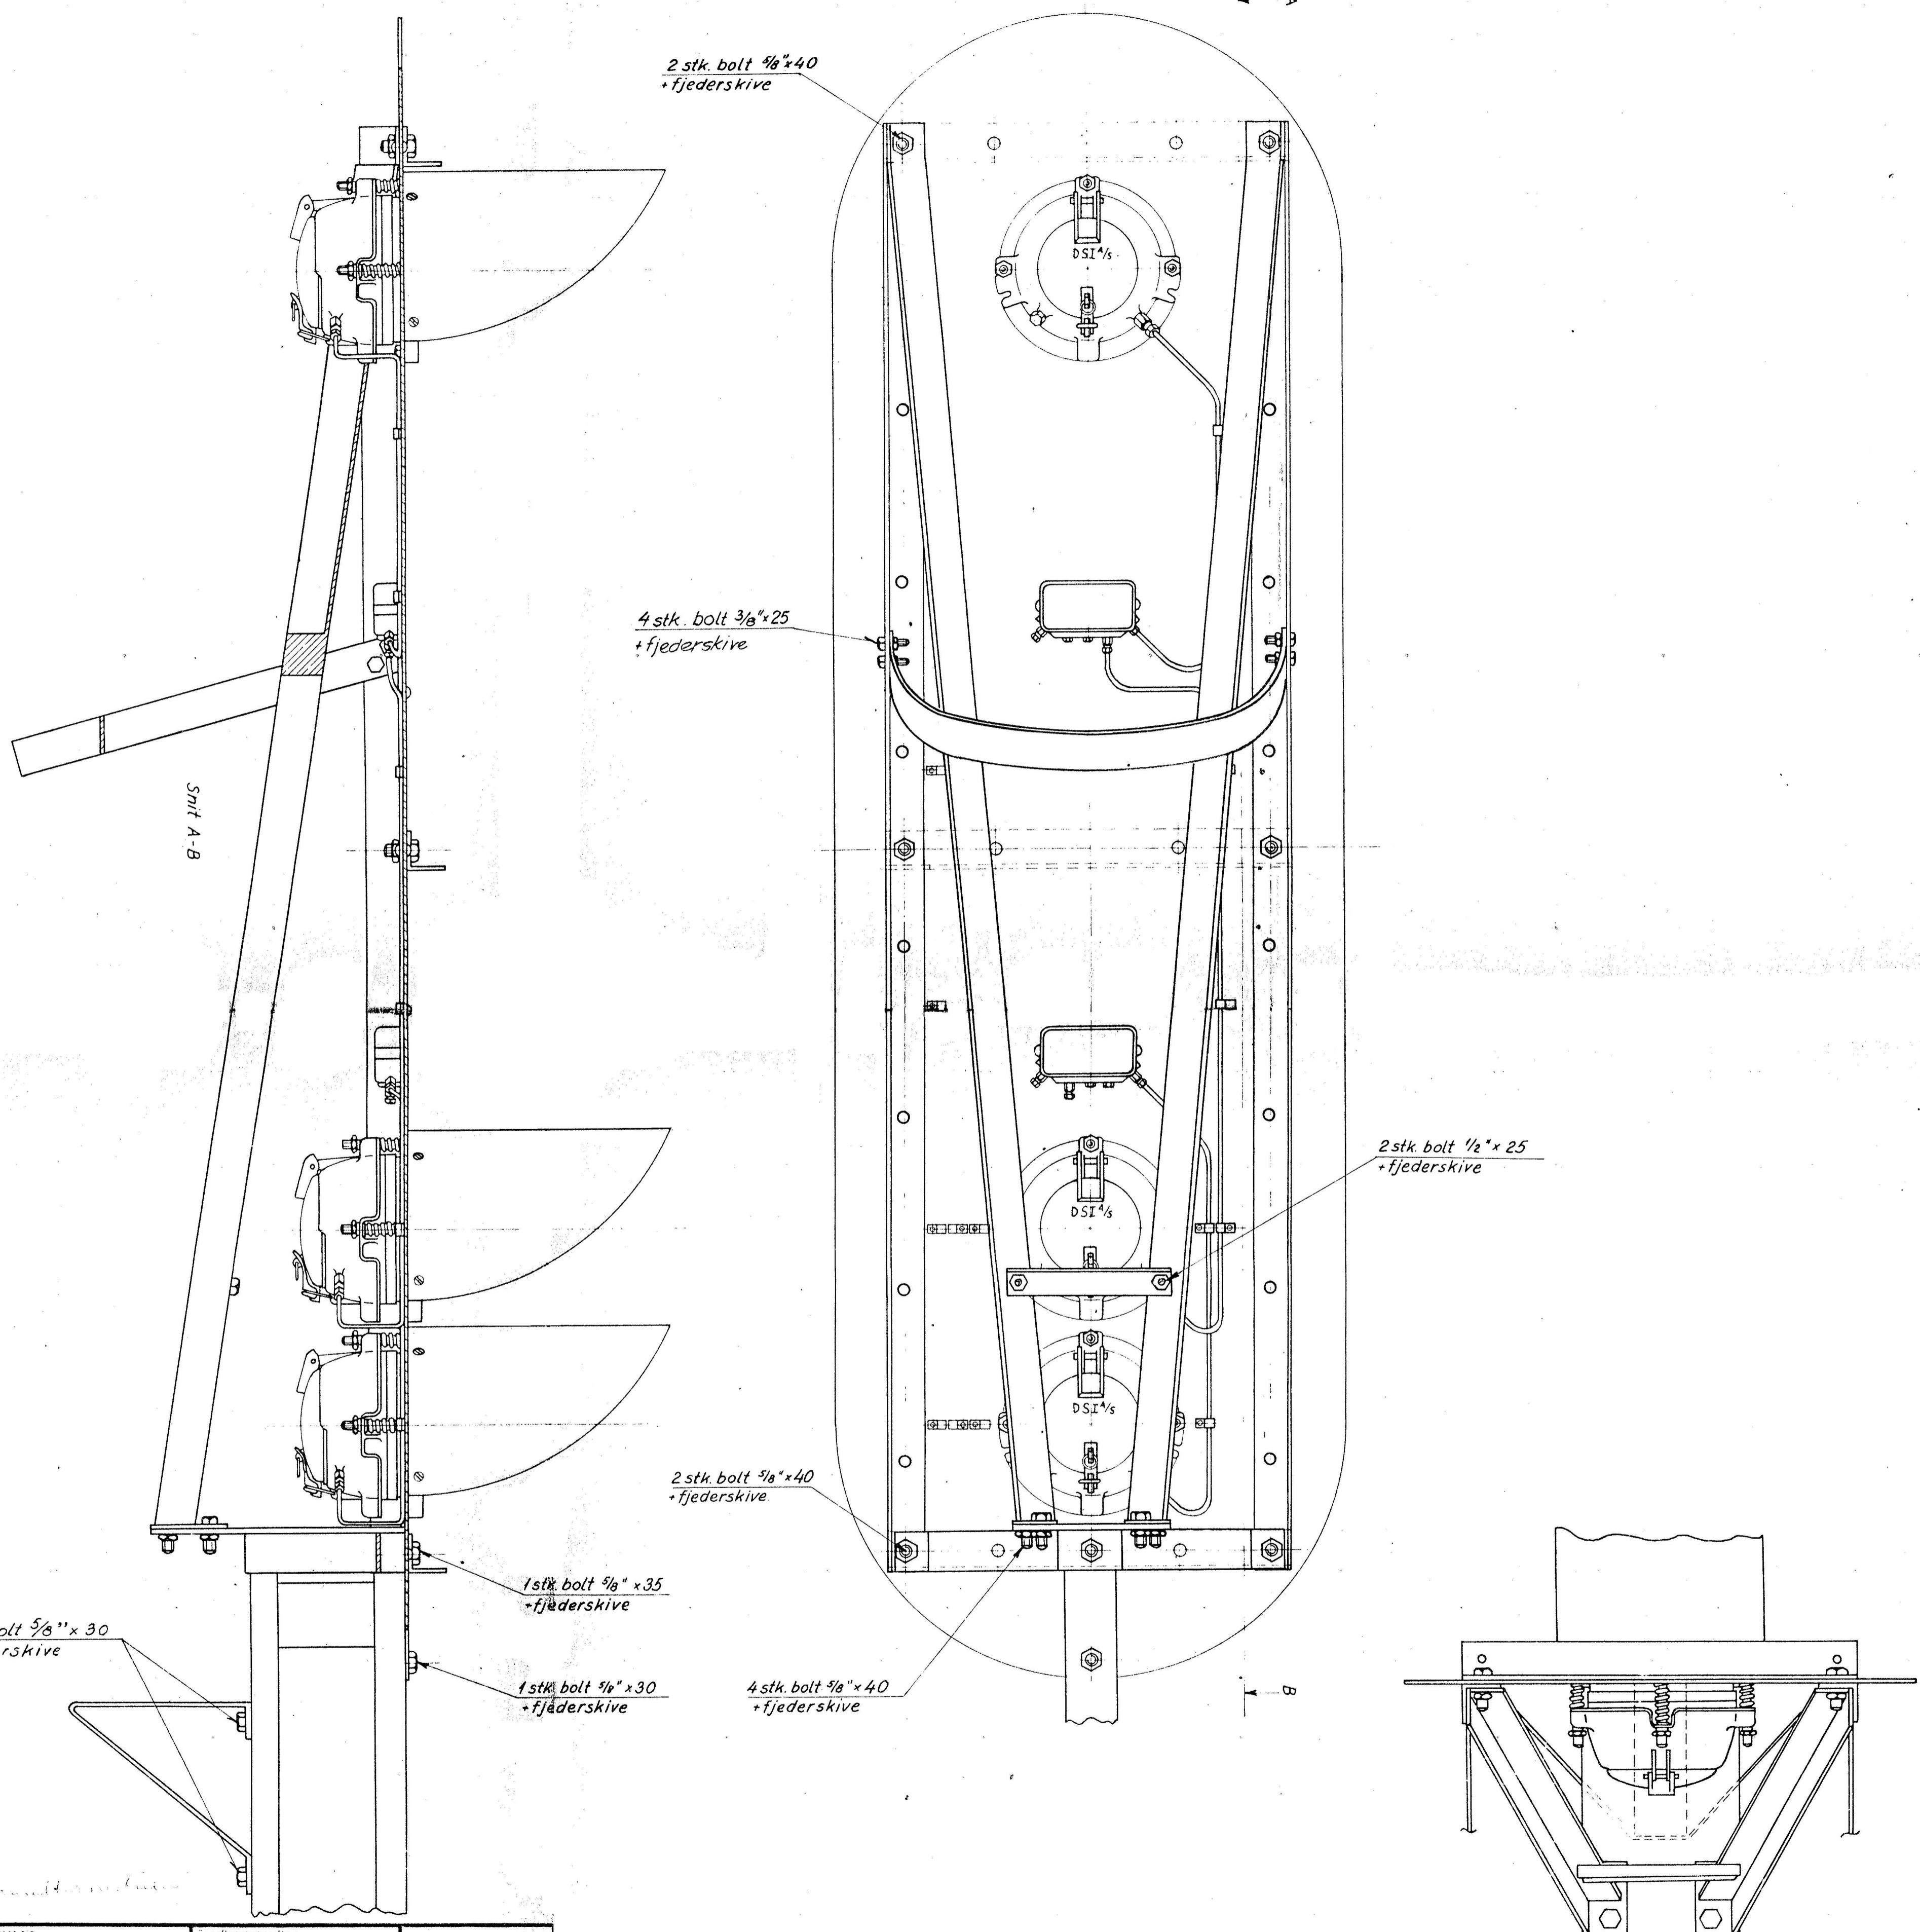

Samlingstegning nr. 13-2 7-9 64

Denne tegning er D.S.I.'s ejendomme. Enhver uautoriseret eller meddelelse til andre personer kan straffe sig efter loven.

MM 1/1
13-2 7-9
64

D. S. I. 1/5	Materiale	Overfysiske data
13. feb. 64	Diverse Signaler	631481-247
	Daglyssignal e2 monteret på mast (UNP8)	

Dansk Signal Industri 1/5

nr 631481-247