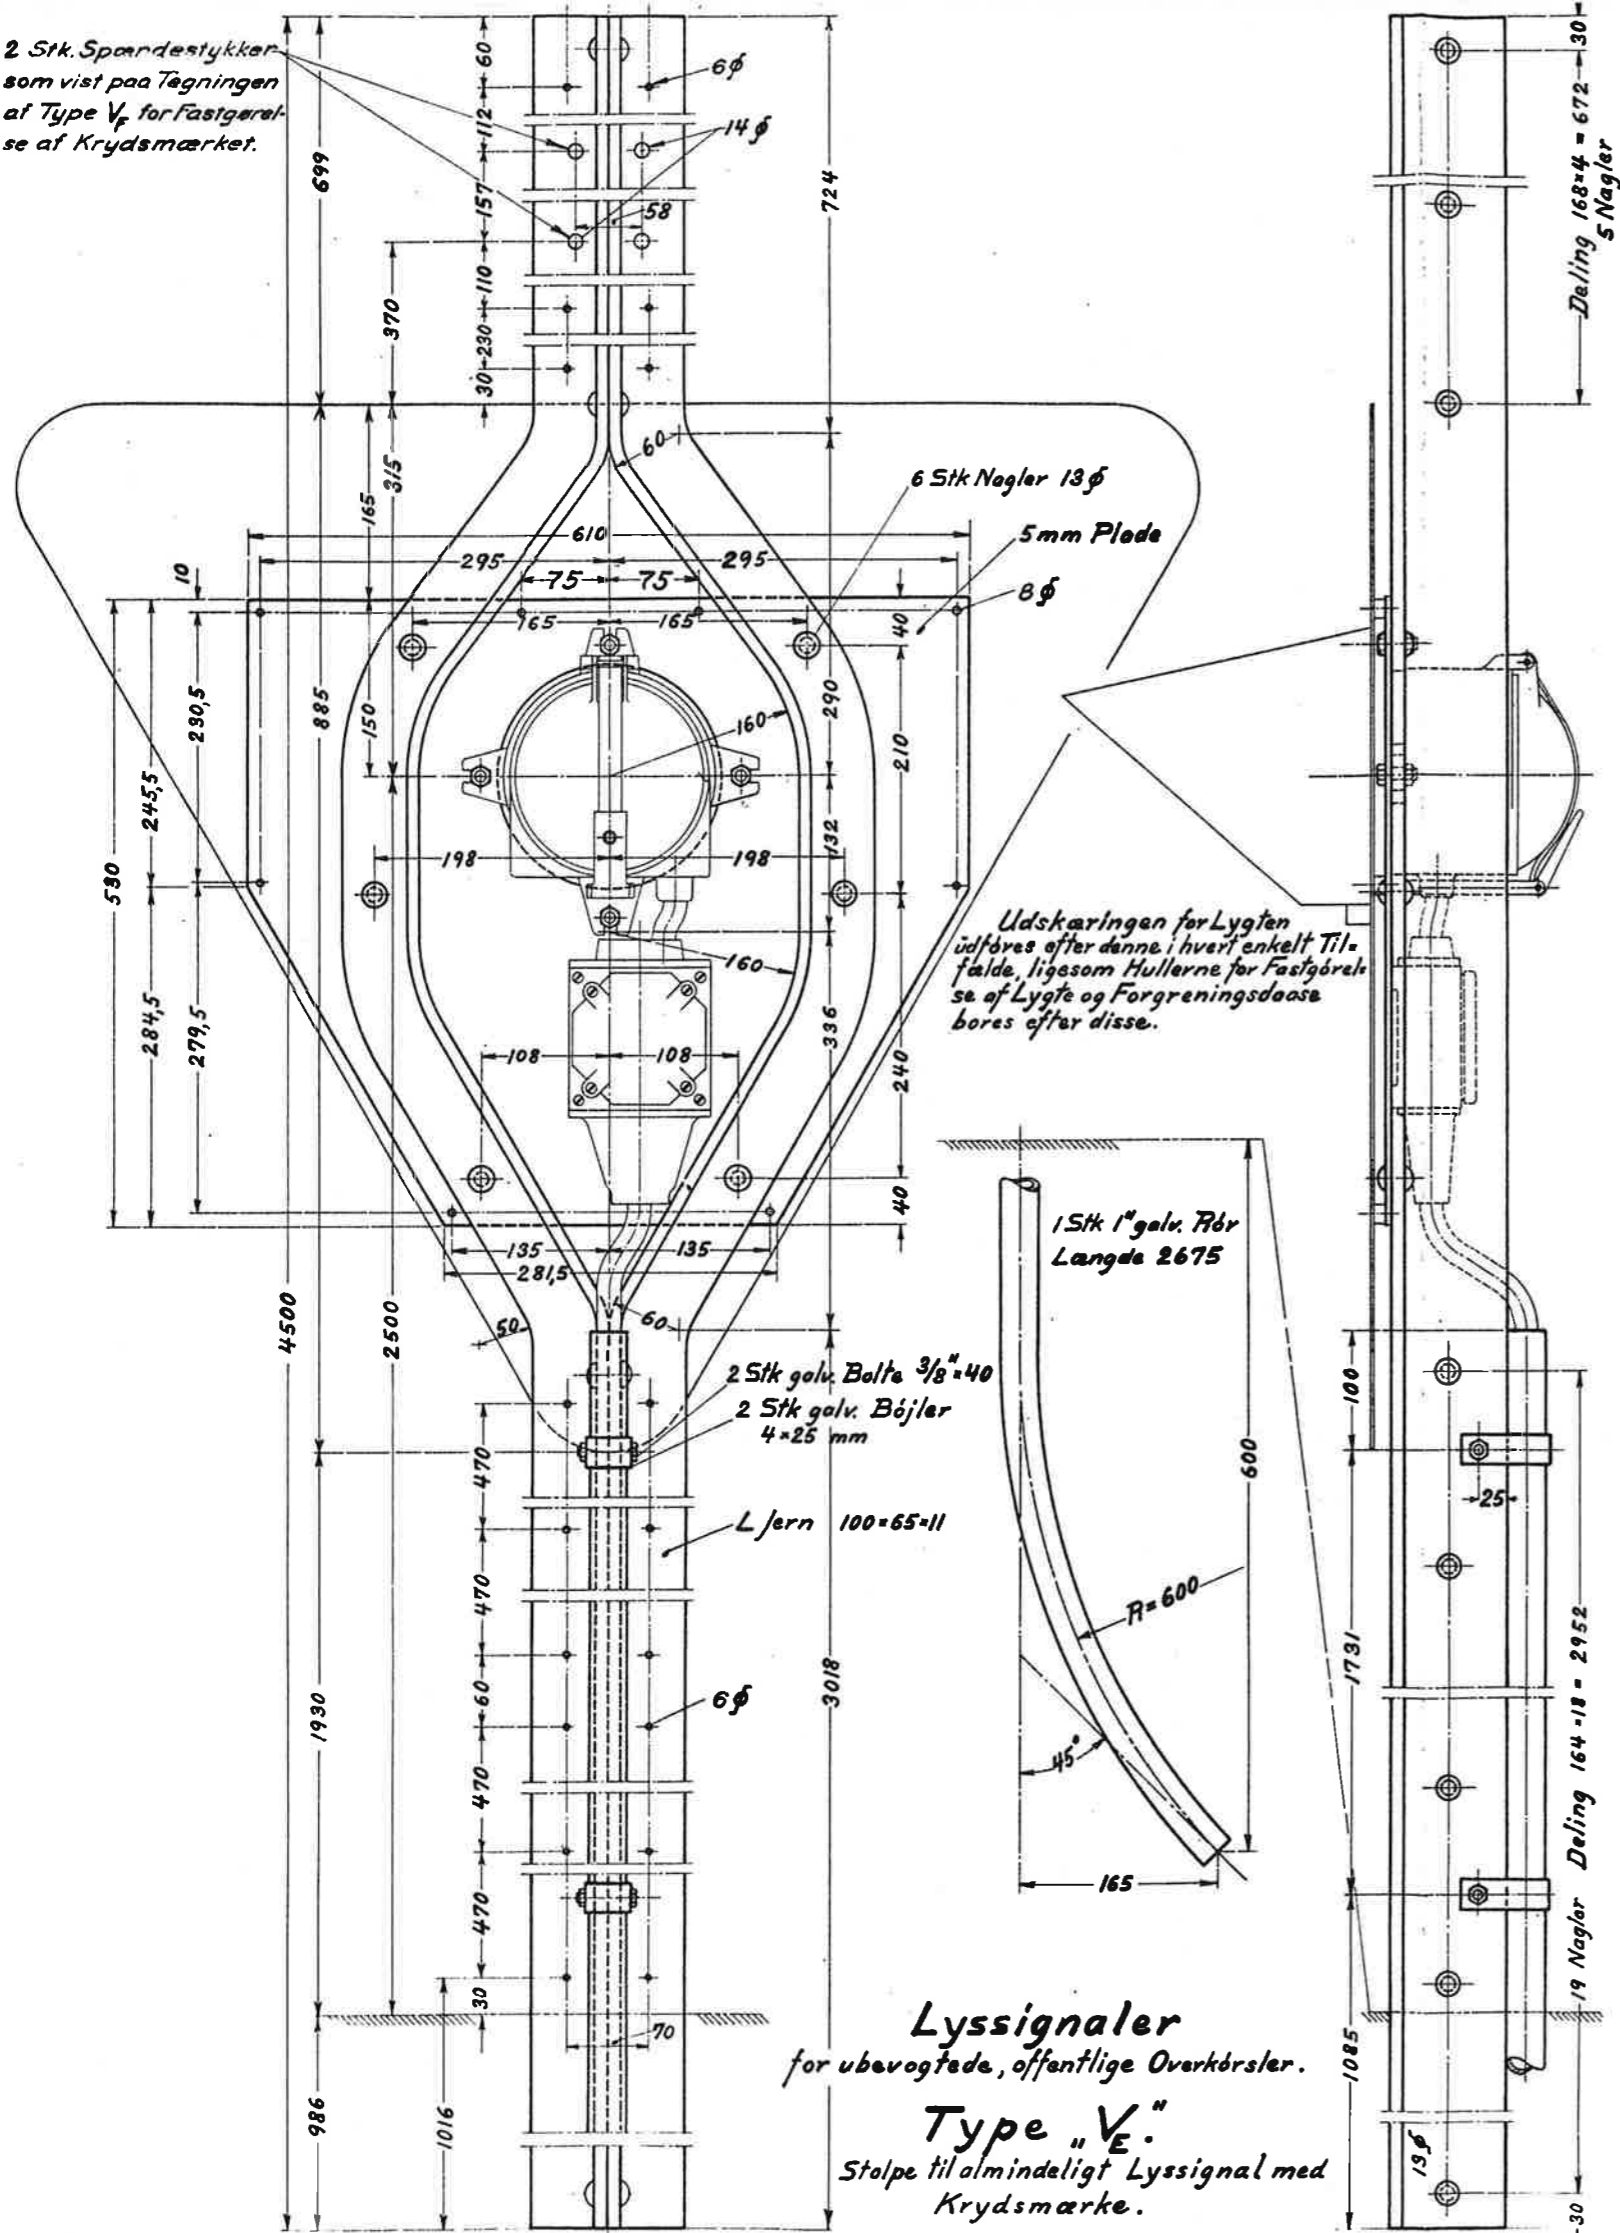

2 Stk. Spærdestykker som vist paa Tegningen af Type V_f for Fastgørelse af Krydsmærket.

Lyssignaler
for ubevogtede, offentlige Overkørsler.
Type "V_E"
Stolpe til almindeligt Lyssignal med Krydsmærke.

Lyssignaler
for ubevogtede, offentlige Overkørsler
Type "V_S"
Lyssignal paa særlig Stolpe