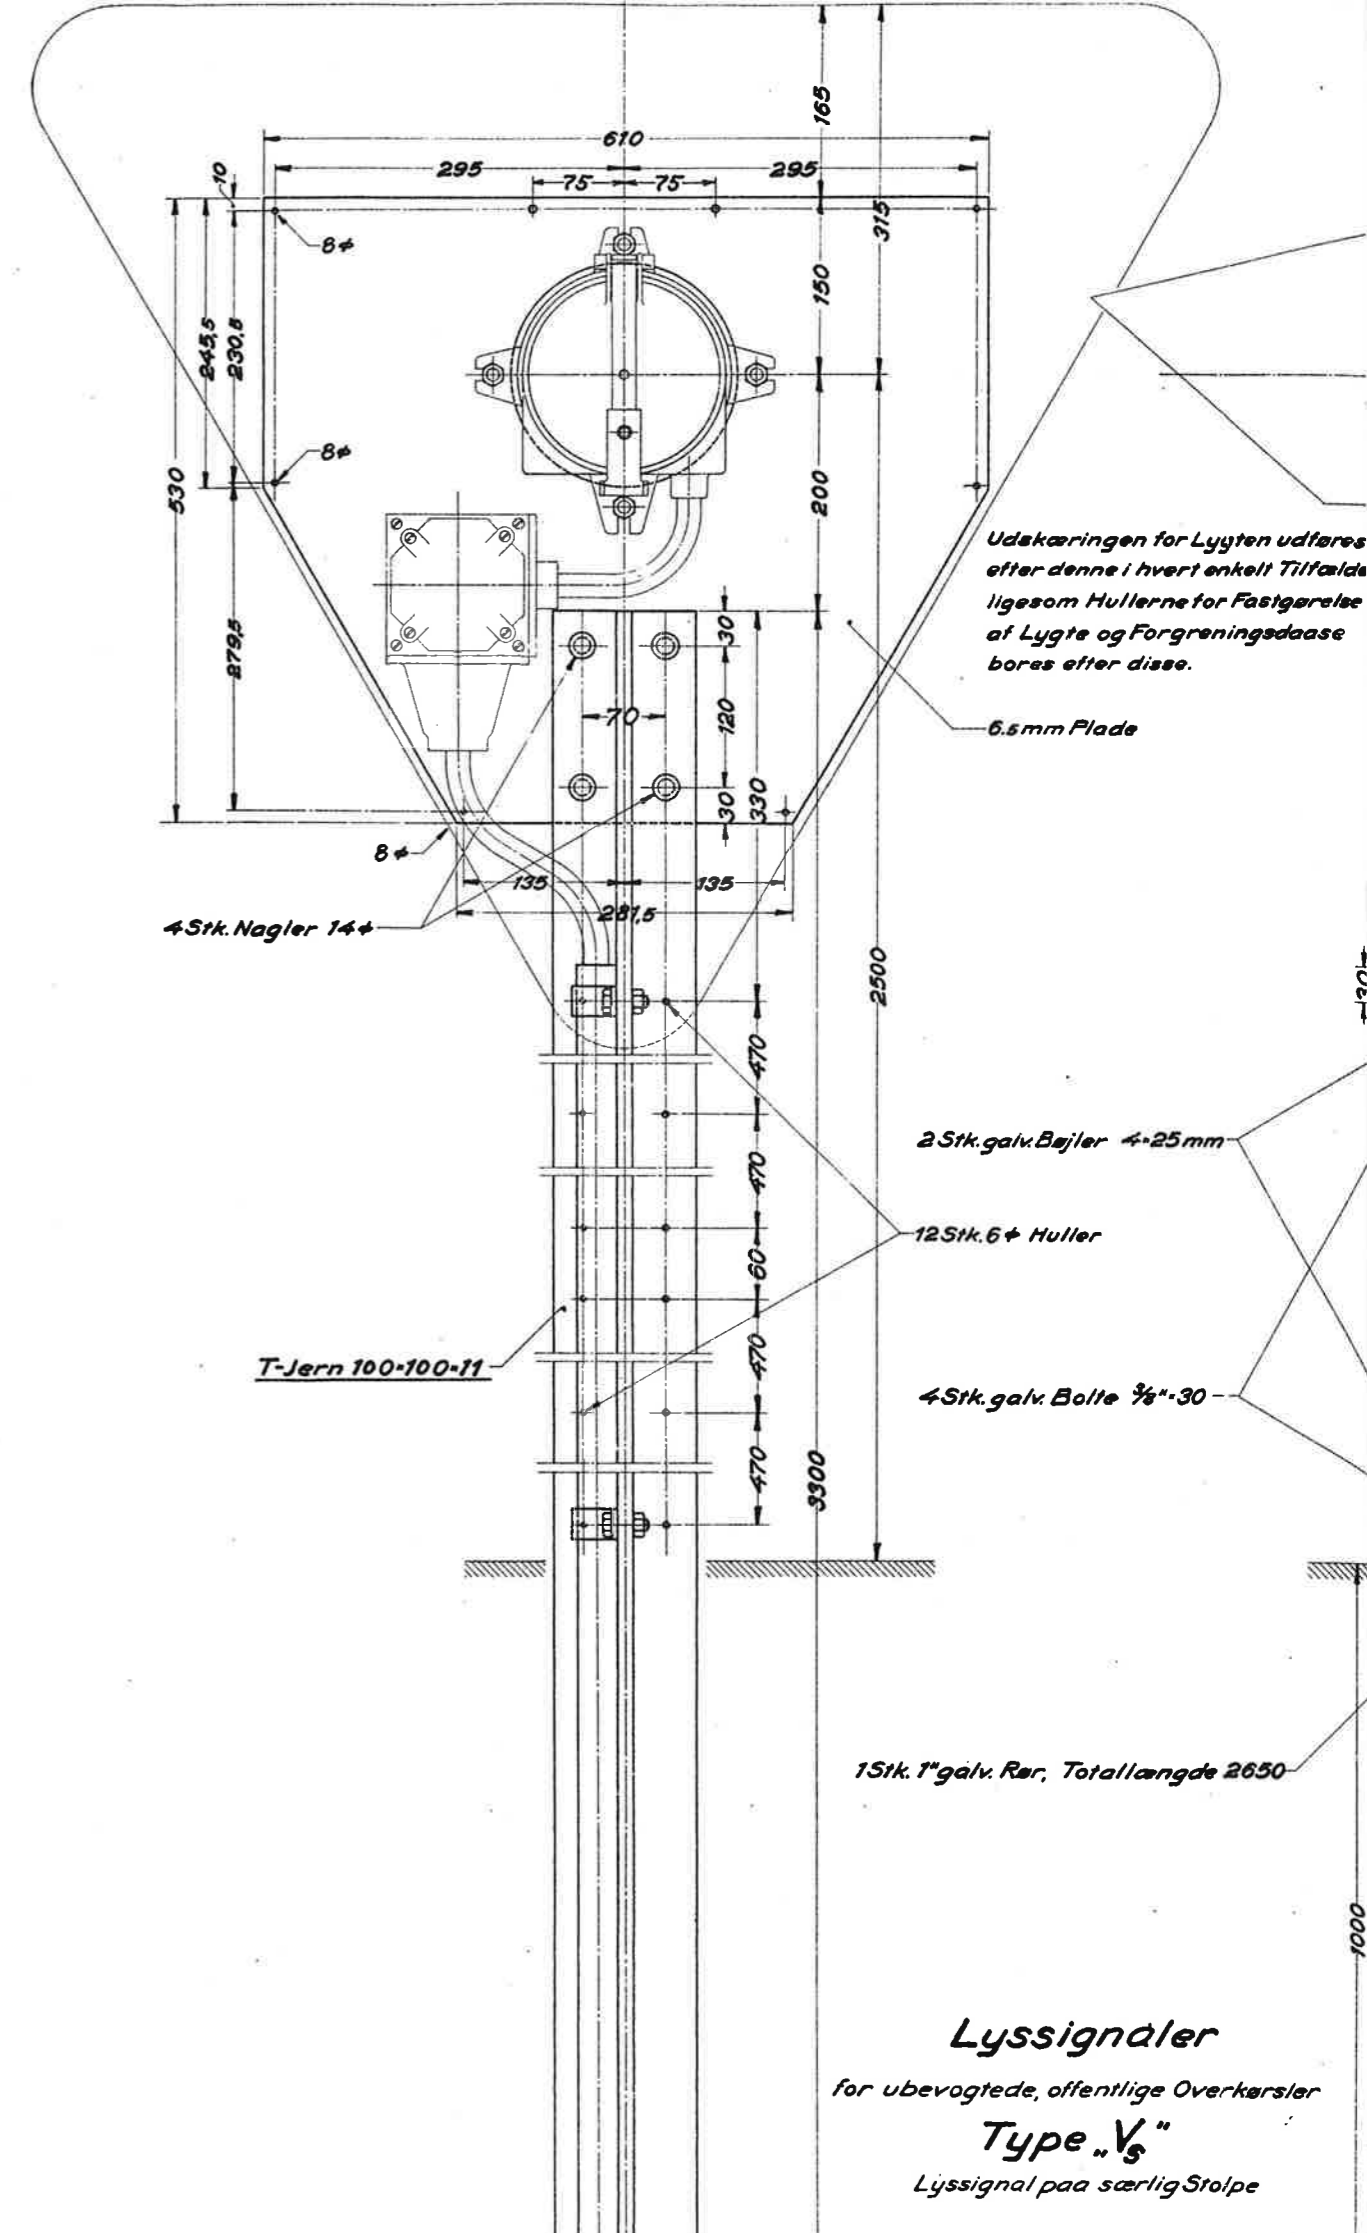

2 Stk. Spærdestykker som vist paa Tegningen af Type V_f for Fastgørelse af Krydsmærket.

Lyssignaler
for ubevogtede, offentlige Overkørsler.
Type "V_E"
Stolpe til almindeligt Lyssignal med Krydsmærke.

Lyssignaler
for ubevogtede, offentlige Overkørsler
Type "V_S"
Lyssignal paa særlig Stolpe