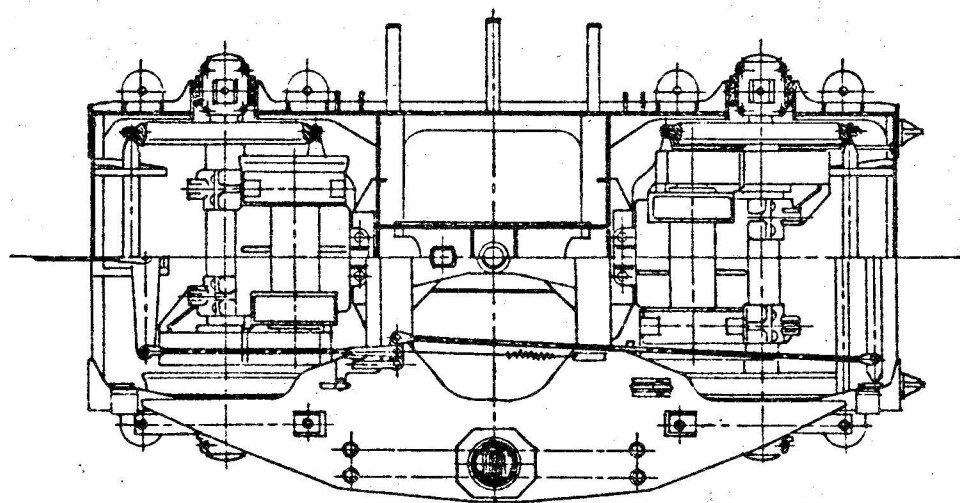

Maskinbogie

Motorbogie

1:45	Aarhus 19-J-42	Bogier til diesel-elektrisk $\frac{500}{550}$ HK Motorvogn	W'Bay	Mo _W
	Bygget 1938-40	De danske Statsbaner Ltr. Mo _W 573-599	5603	