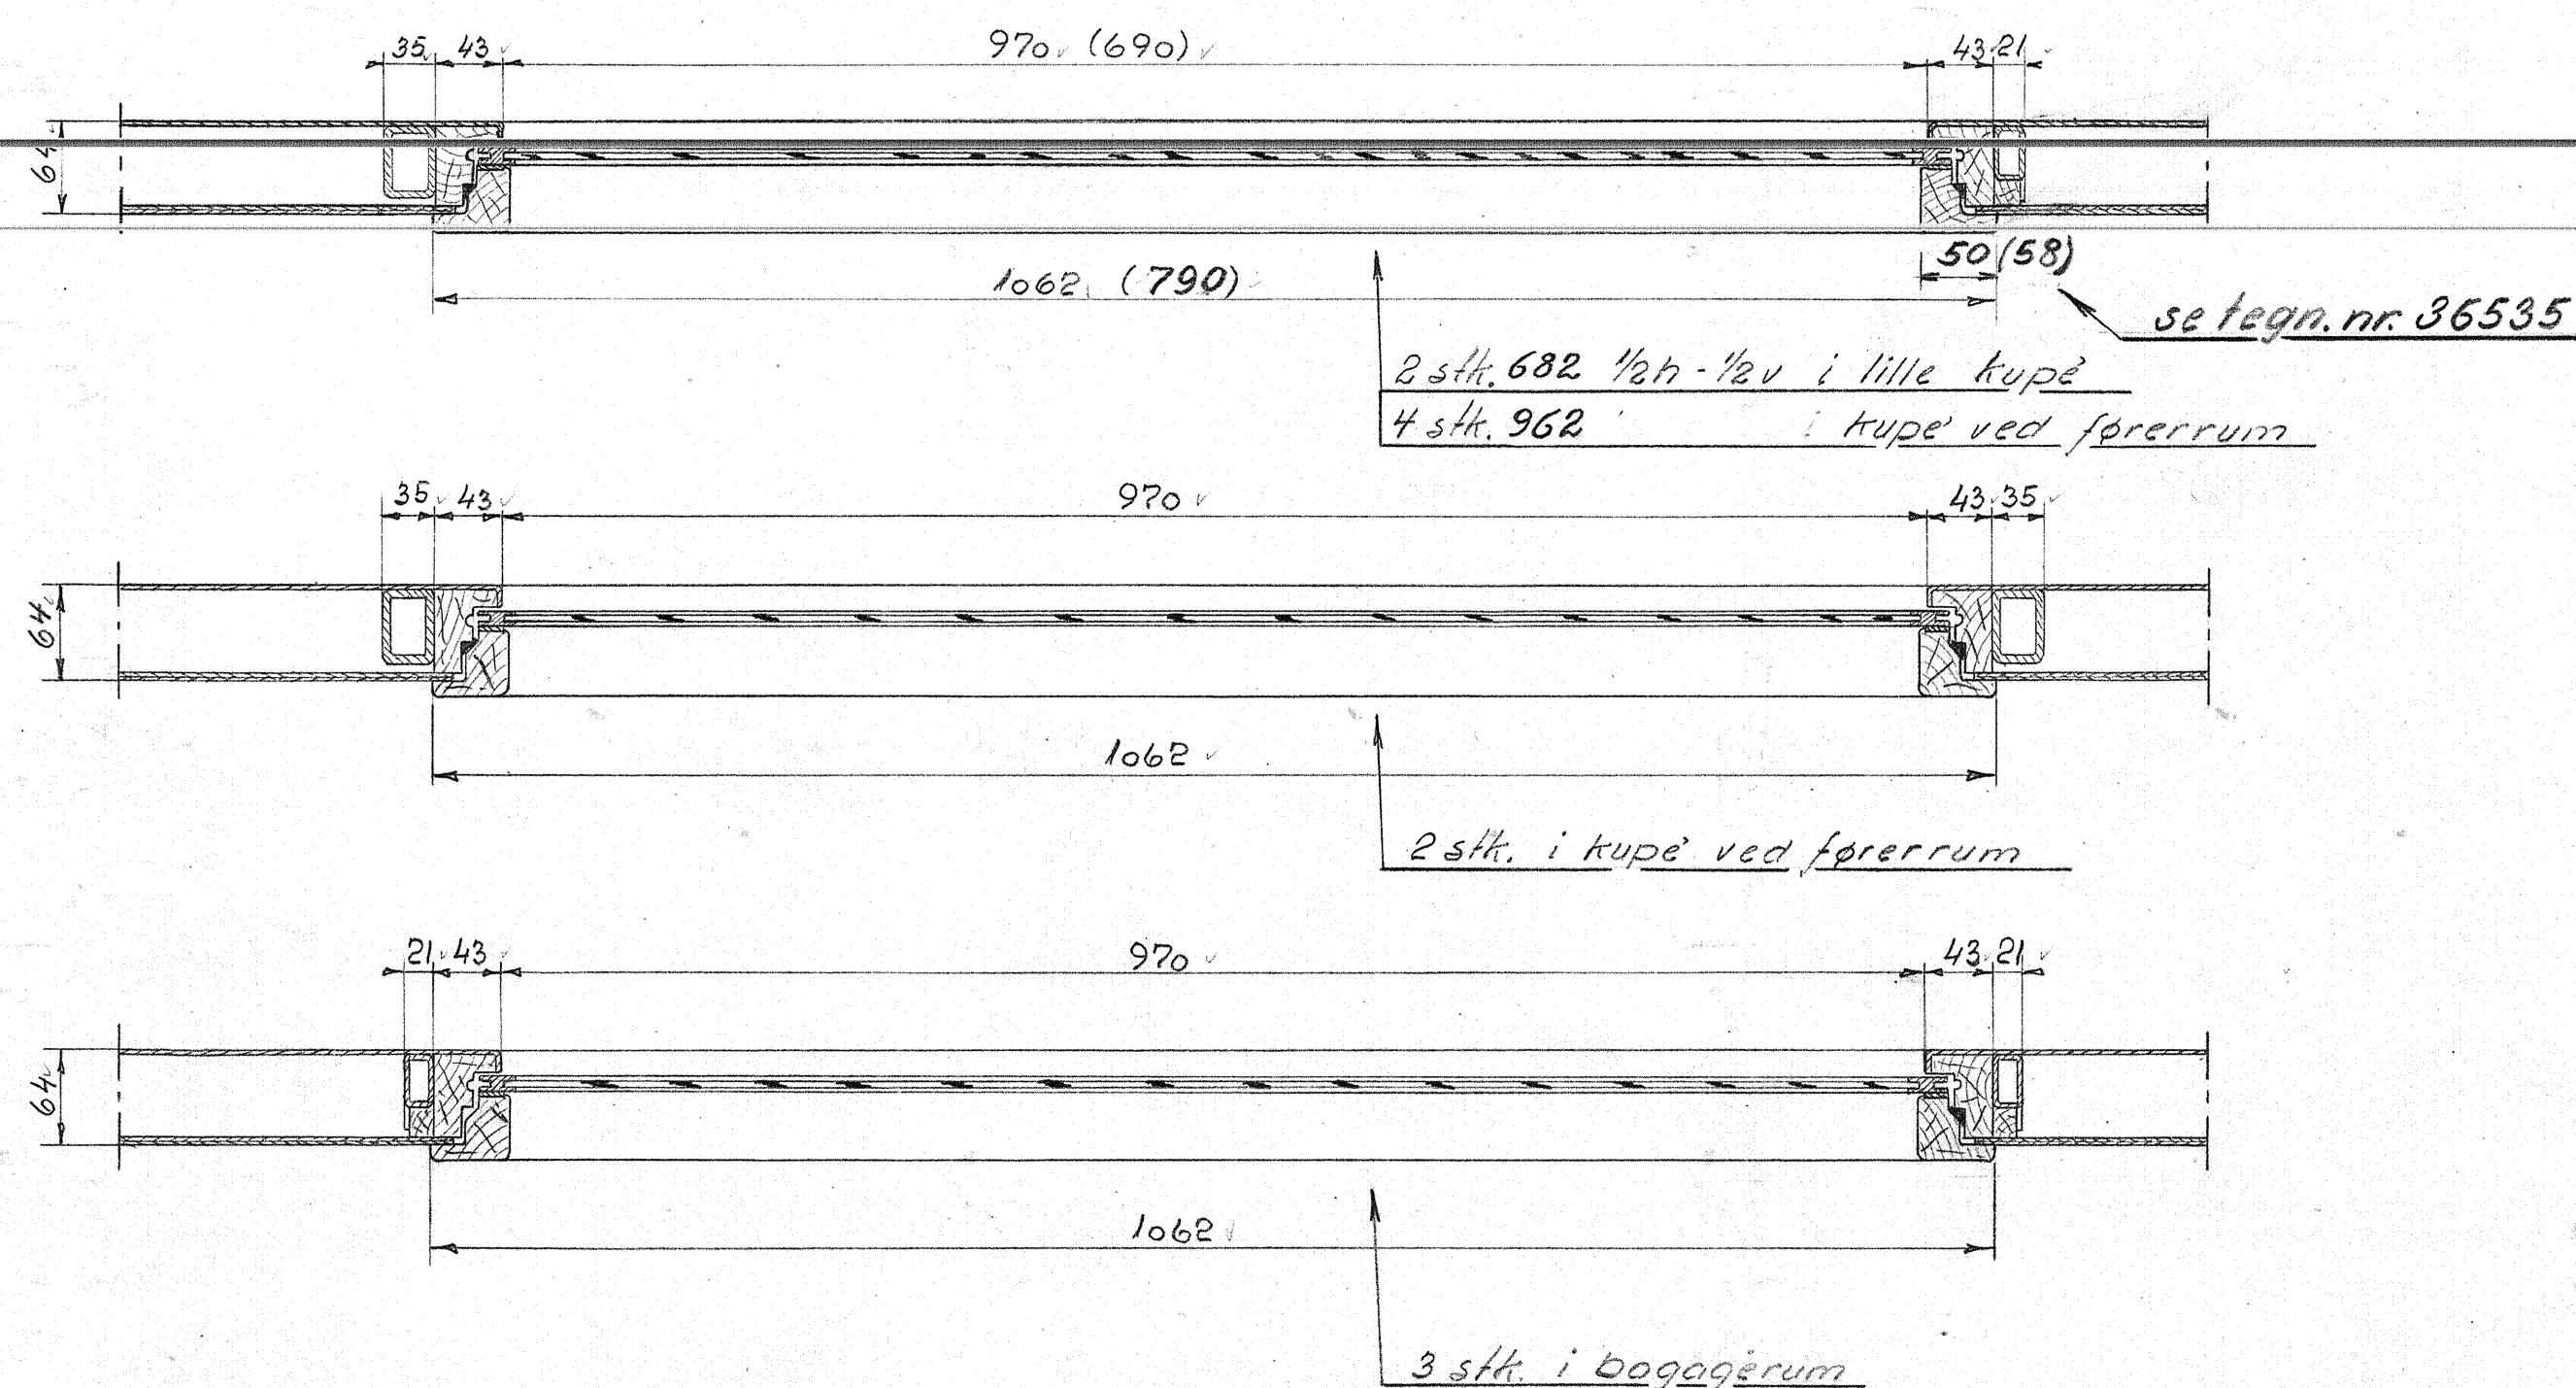

Mål i (-) gælder for vindue i lille kupe

Snit i sidevæg i kupe - se tegn. 38556

Snit i sidevæg i toilet - se tegn. 38811

Erstatter tegn. 36273

Stk.	Genstand	Nr.	Mål	Material	Model	kg/stk.
4	18 x 4	2		St. 37		0.01
92	25 x 4	1	L=40	St. 37		0.01
Forandringer						
Toiletvindue indf.		1-4-53	A. evj.			
Pos 1 ændr. fra 88 til 96						
Pos. 2 tilføjet og pos. 1						
ændret fra 96 til 92		12-6-53	B			
Vindueslysn. påf.		8-2-53	C			

Vognfabrikken
SCANDIA A/s
RANDERS

Målestok 1:5
Tegn. 19-2-53
Kalk. 13-2-53
Rev. 24-2-53

Vinduesindfaldning i kupe-
bagagerum og toilet
Ltr. no 1841-60 O.V. 723

A/B/C
38561
Gruppe nr. 6