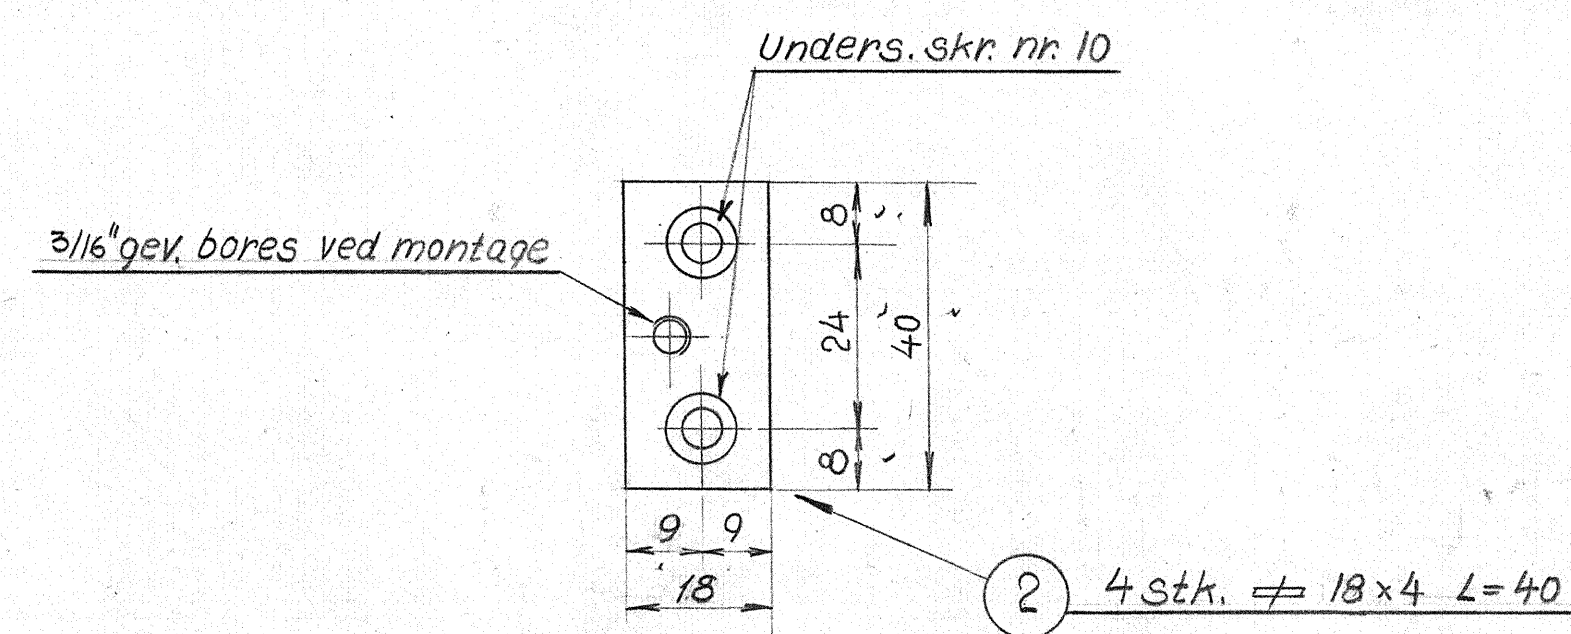

Mål i (-) gælder for vindue i lille kupe

Snit i sidevæg i kupe - se tegn. 38556

Snit i sidevæg i toilet - se tegn. 38811

Erstatter tegn. 36273

Stk.	Genstand	Nr.	Mål	Material	Model	kg/stk.
4	18 x 4	2		St. 37		0.01
92	25 x 4	1	L=40	St. 37		0.01
Forandringer						
Toiletvindue indf.		1-4-53	A. evj.			
Pos 1 ændr. fra 88 til 96						
Pos. 2 tilføjet og pos. 1						
ændret fra 96 til 92		12-6-53	B			
Vindueslysn. påf.		8-2-53	C			

Vognfabrikken
SCANDIA A/s
RANDERS

Målestok 1:5
Tegn. 19-2-53
Kalk. 13-2-53
Rev. 24-2-53

Vinduesindfaldning i kupe-
bagagerum og toilet
Ltr. no 1841-60 O.V. 723

A/B/C
38561
Gruppe nr. 6