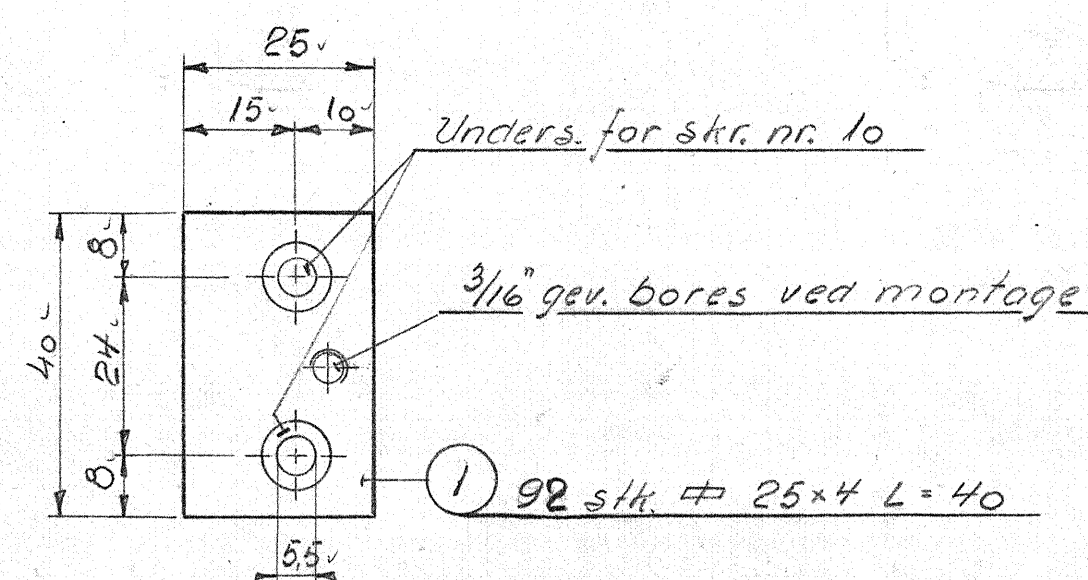

Mål i (-) gælder for vindue i lille kupe

Snit i sidevæg i kupe - se tegn. 38556

Snit i sidevæg i toilet - se tegn. 38811

Erstatter tegn. 36273

Stk.	Genstand	Nr.	Mål	Material	Model	kg/stk.
4	18 x 4	2		St. 37		0.01
92	25 x 4	1	L=40	St. 37		0.01
Forandringer						
Toiletvindue indf.		1-4-53	A. evj.			
Pos 1 ændr. fra 88 til 96						
Pos. 2 tilføjet og pos. 1						
ændret fra 96 til 92		12-6-53	B			
Vindueslysn. påf.		8-2-53	C			

Vognfabrikken
SCANDIA A/s
RANDERS

Målestok 1:5
Tegn. 19-2-53
Kalk. 13-2-53
Rev. 24-2-53

Vinduesindfaldning i kupe-
bagagerum og toilet
Ltr. no 1841-60 O.V. 723

A/B/C
38561
Gruppe nr. 6