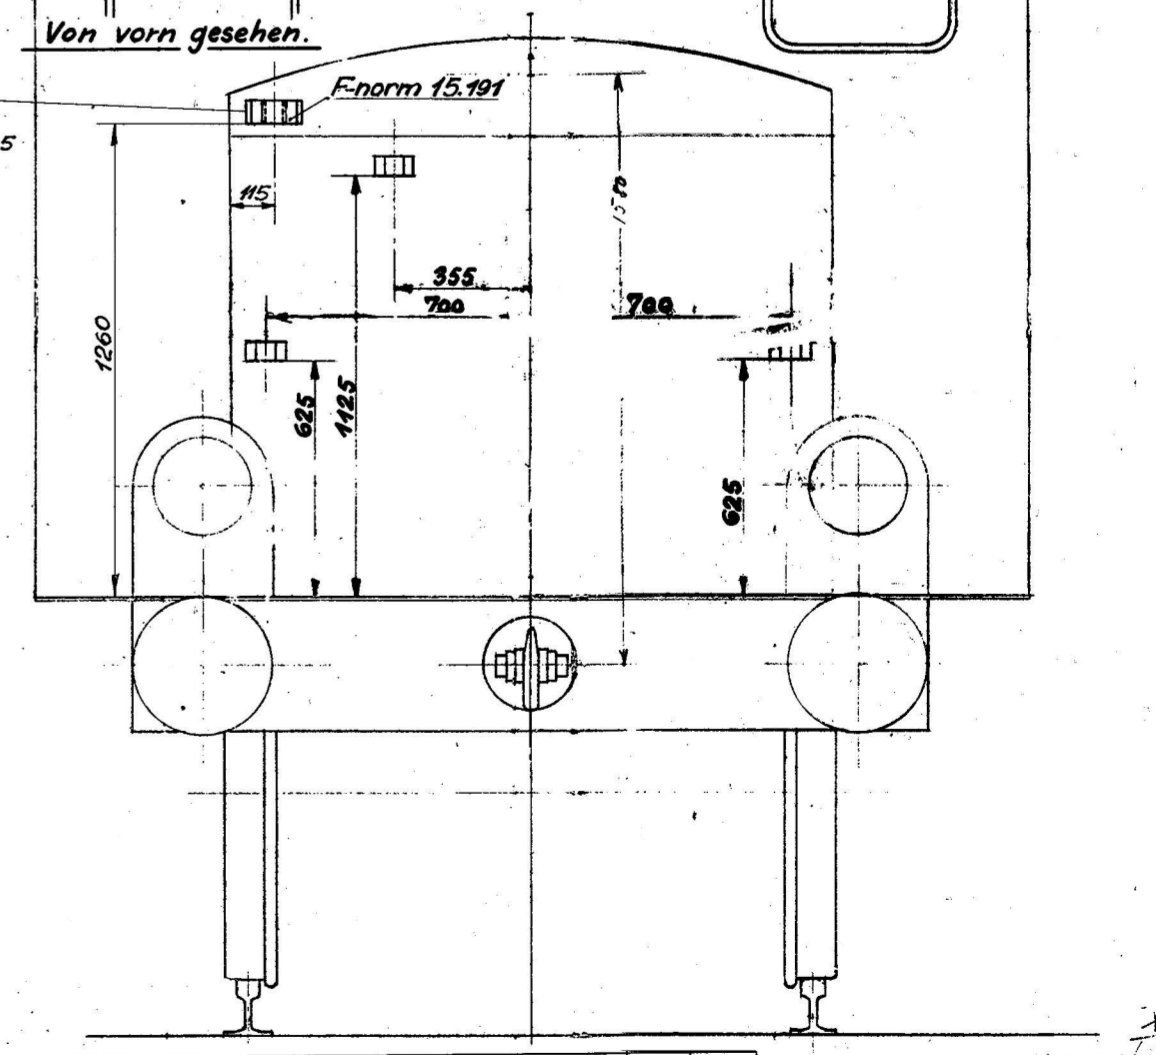

HM 412

© For blinklys se tq DSB2A 10136

| | | | |
|---------------------------------------|--|---------------|--|
| DSB IA 9463 C 15.6.73 HAJ | | 11.13.58/50 | |
| Danske Statsbaner Maskinatdelingen | | A B C D | |
| 160 hk rangertraktor nr. 101-106 | | HM 412 | |
| Disposition | | 110001-0 | |