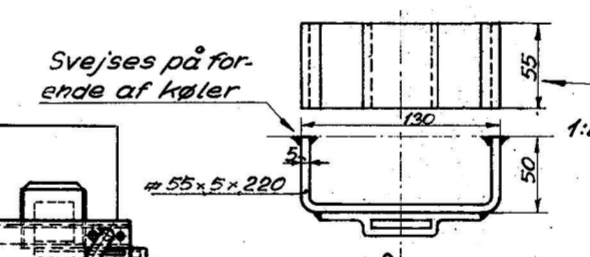

HM 412

© For blinklys se tq DSB2A 10136

| | | | |
|---------------------------------------|--|---------------|--|
| DSB IA 9463 C 15.6.73 HAJ | | 11.13.58/50 | |
| Danske Statsbaner Maskinatdelingen | | A B C D | |
| 160 hk rangertraktor nr. 101-106 | | HM 412 | |
| Disposition | | 110001-0 | |