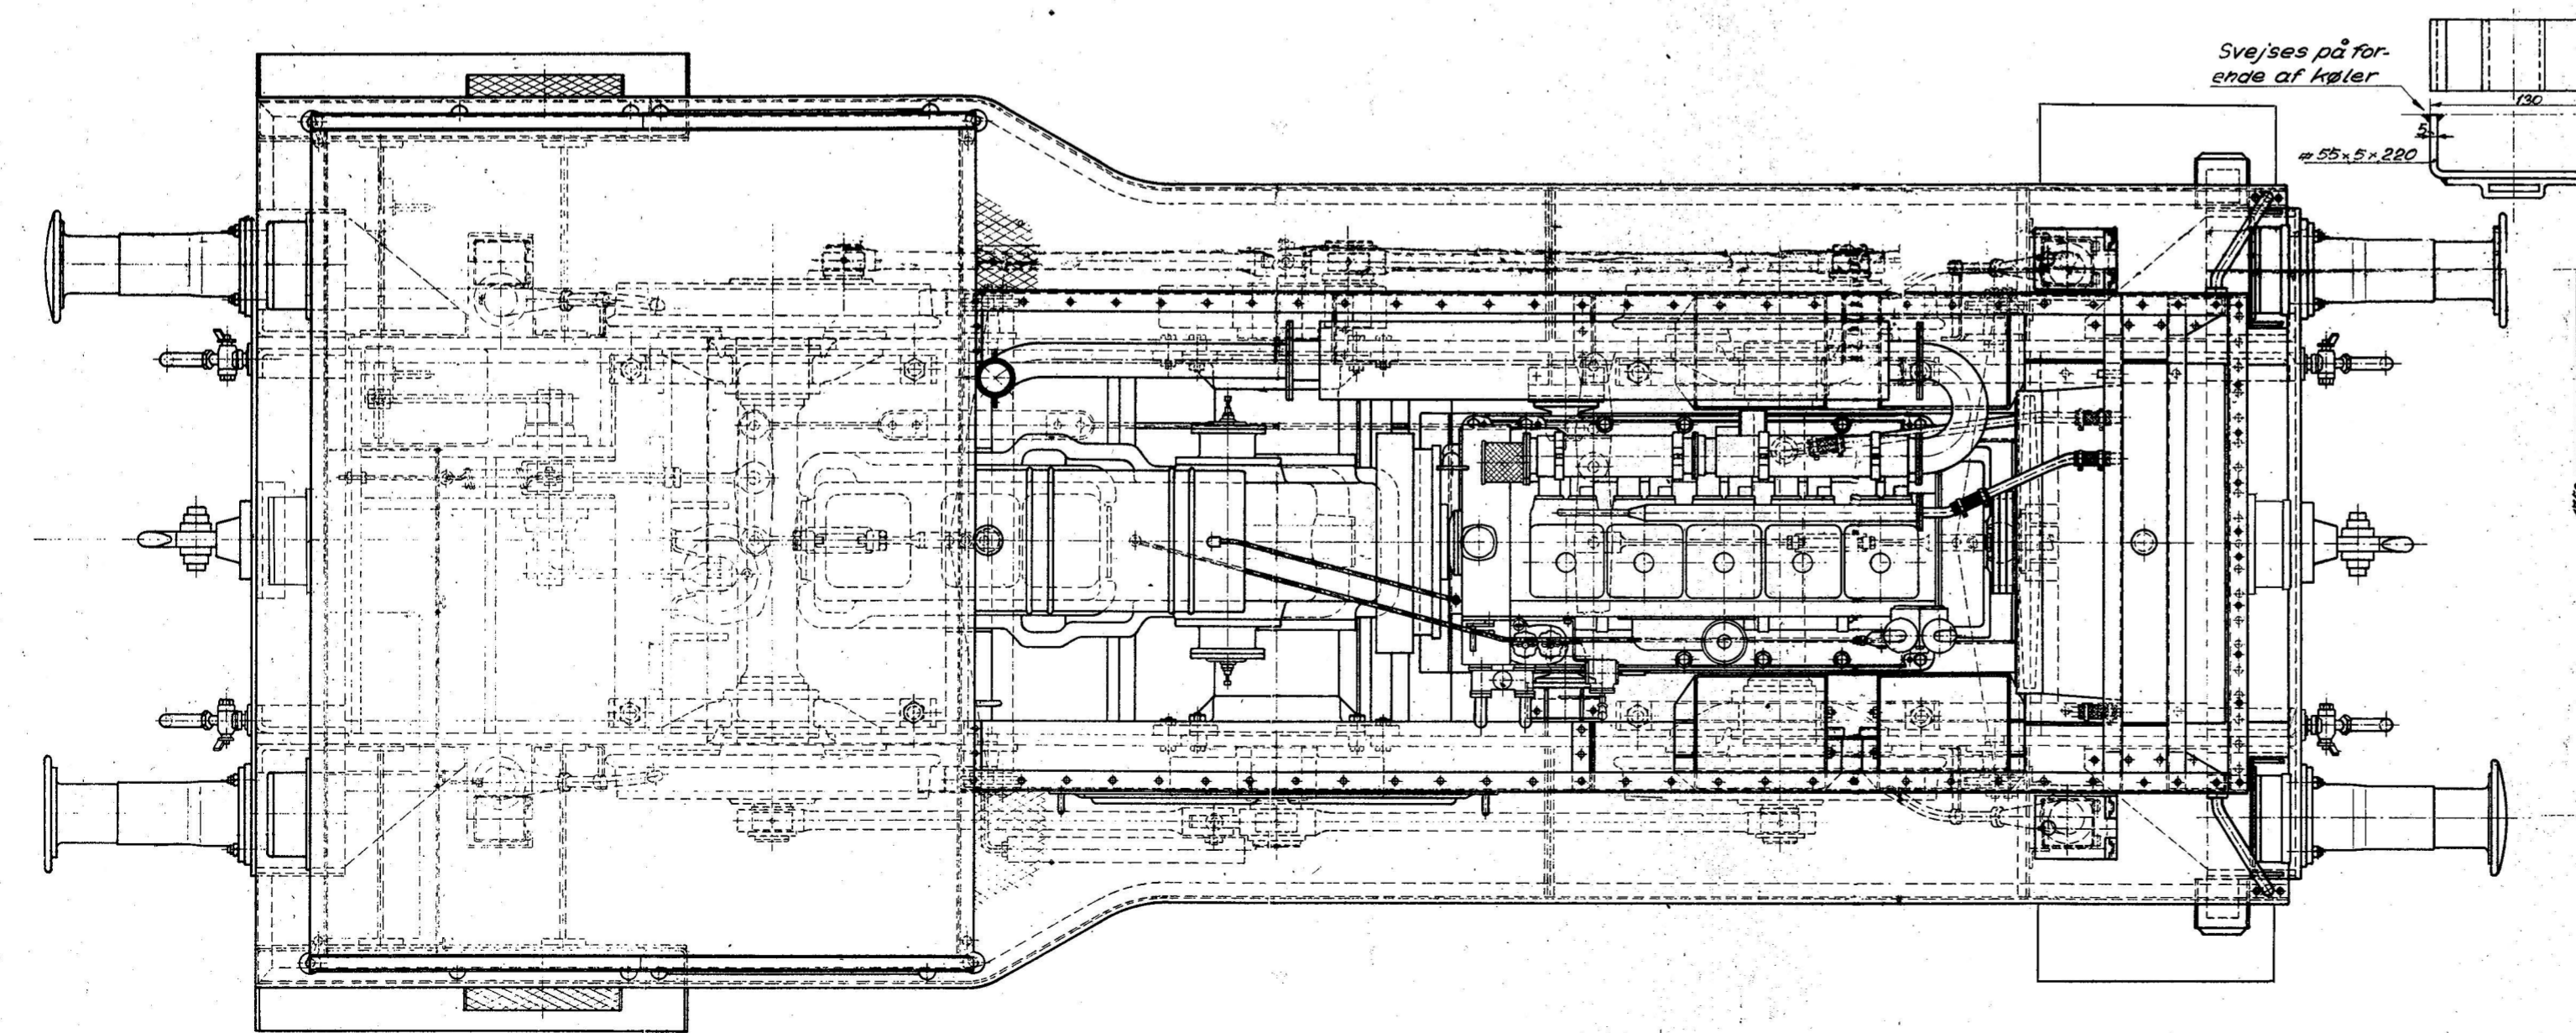

HM 412

© For blinklys se tq DSB2A 10136

| | | | |
|---------------------------------------|--|---------------|--|
| DSB IA 9463 C 15.6.73 HAJ | | 11.13.58/50 | |
| Danske Statsbaner Maskinatdelingen | | A B C D | |
| 160 hk rangertraktor nr. 101-106 | | HM 412 | |
| Disposition | | 110001-0 | |