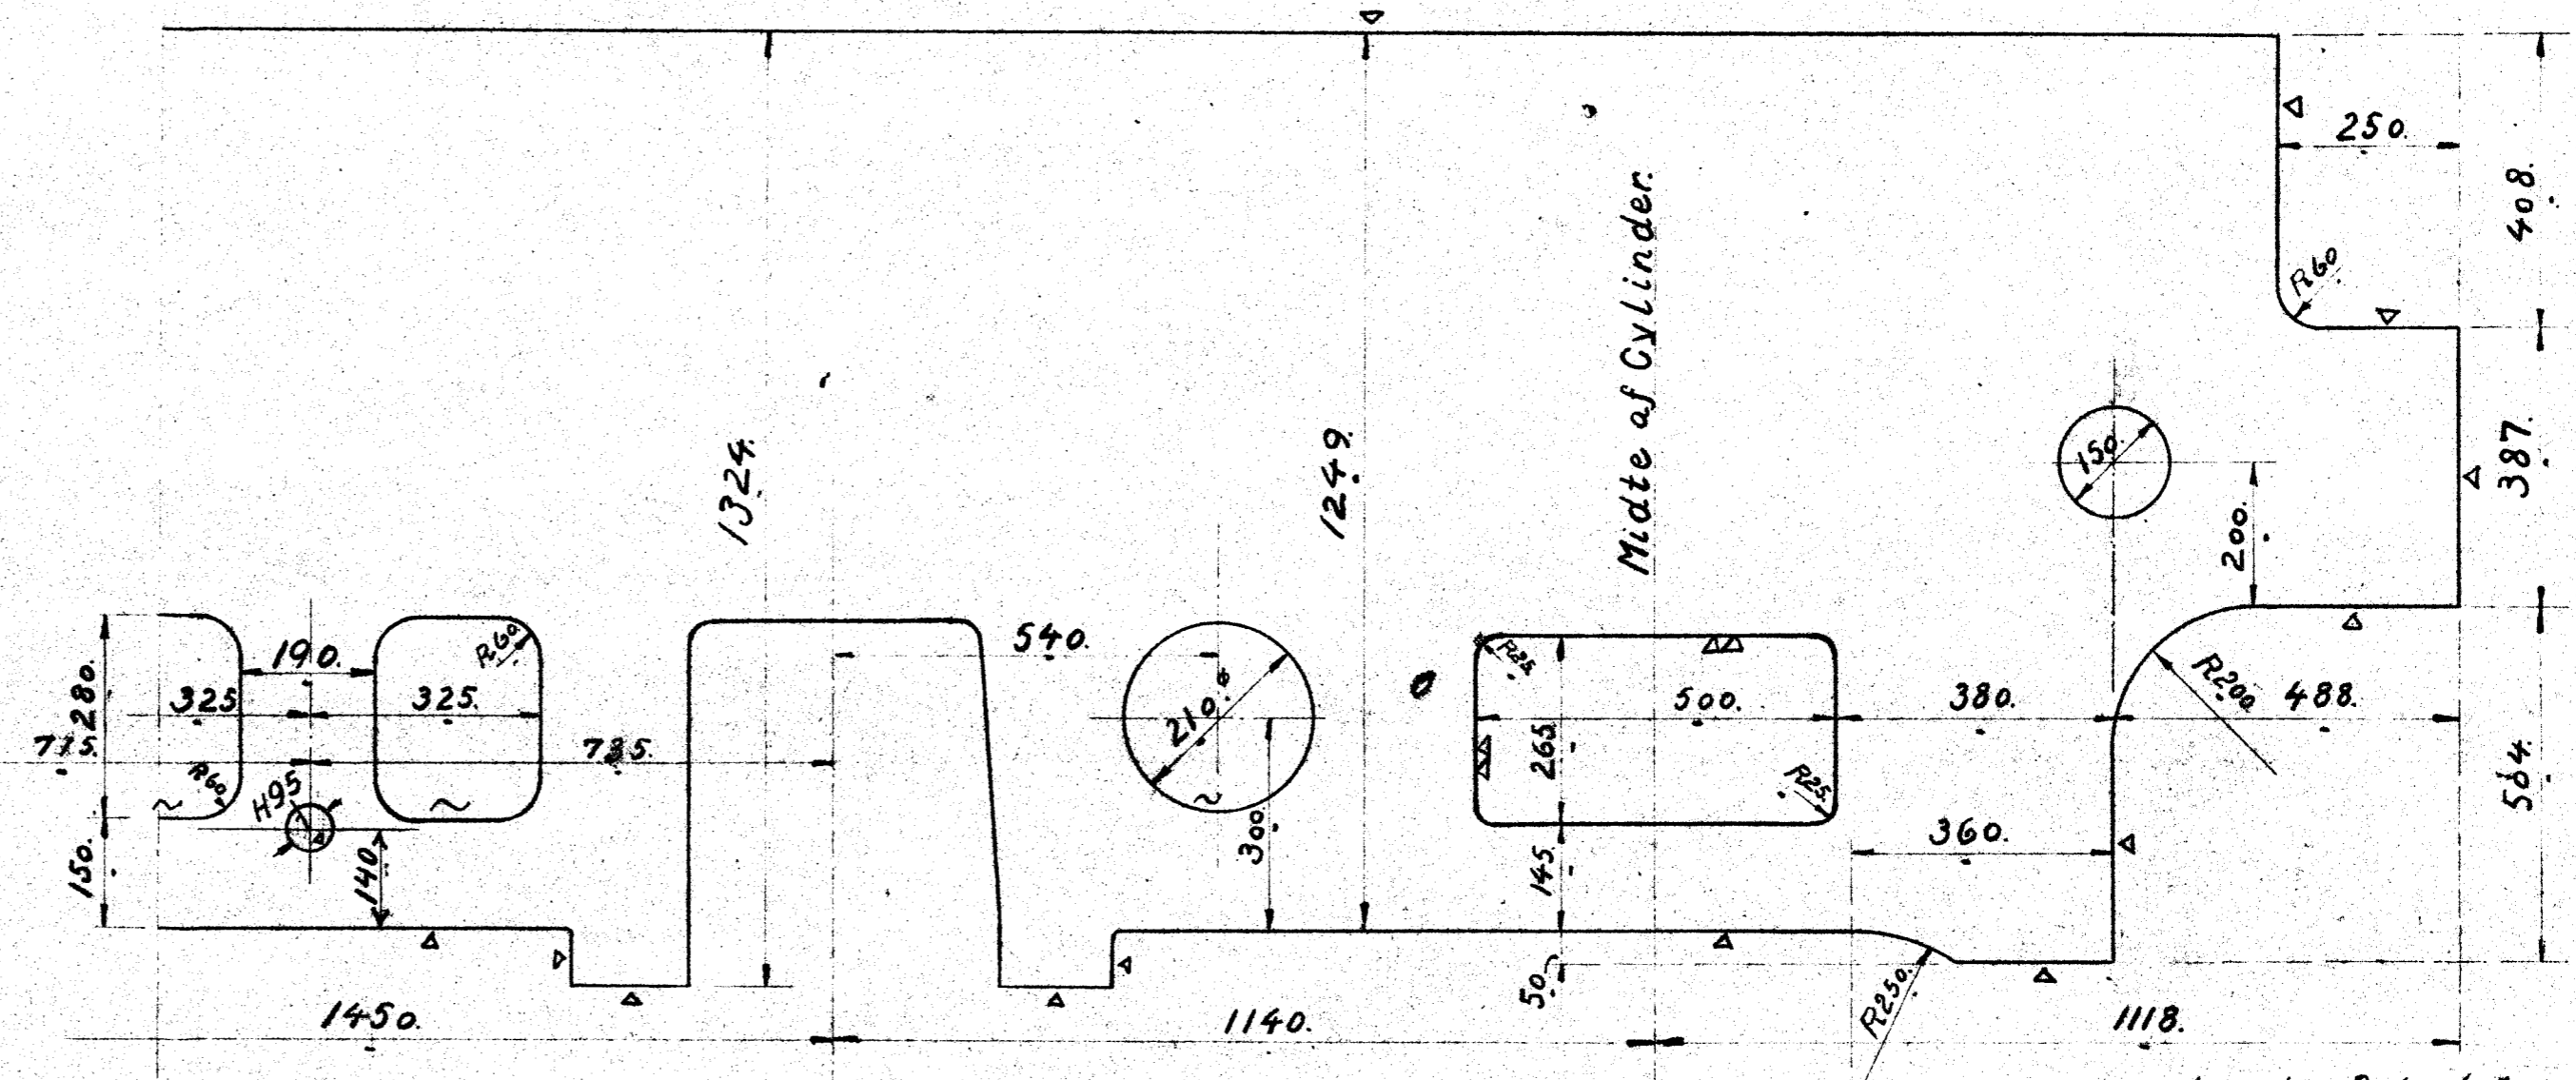

9058.

1900.

9058.

Materialet fra 4 Stk. Udskæringer pr.
Lokomotiv anvendes til Mtk. 1 paa
Tegning 9L-8030 Rkl. 42219 (Bænerammer)
Q80

a" I an for Belæstning af Travers tilh. af T102

De danske Statsbaner
Maskinafdelingen.
Rammestikkeskabelon.
D-Tenderloko Litra Q.

Tegn. A. Frichs
Nr. 9L-8030a
1:10 Indr.
Dato

Q8.030
Indeks: 0