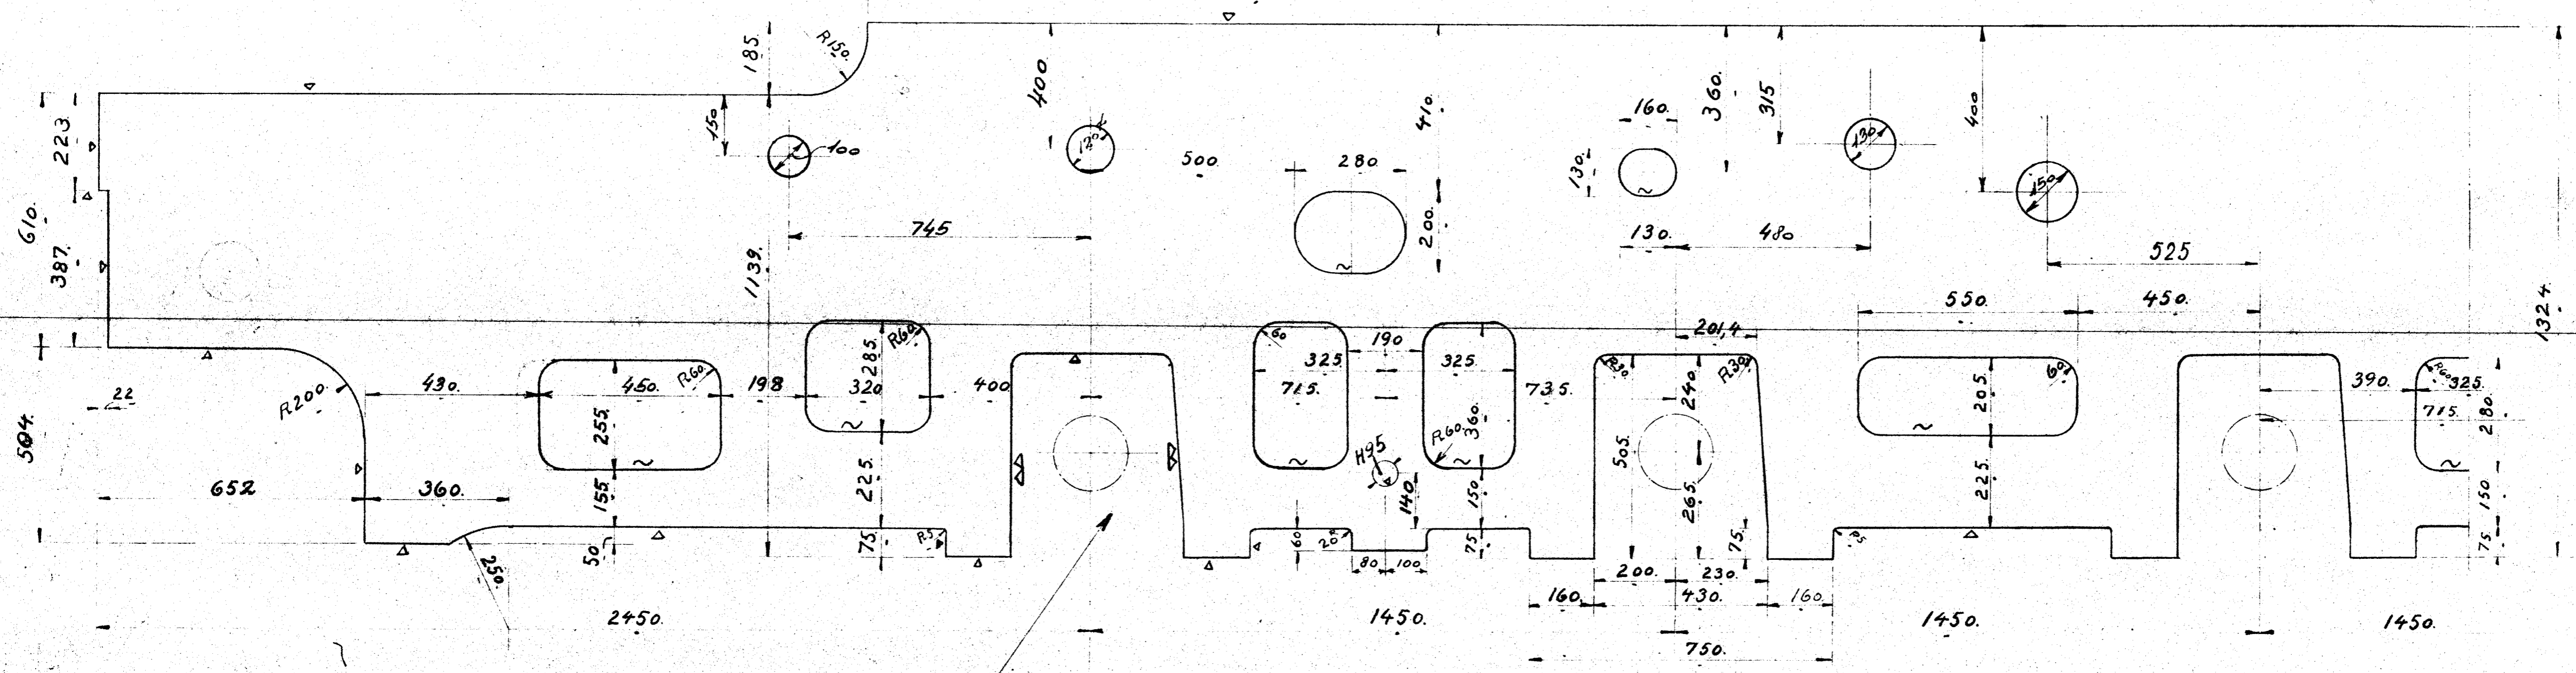

9058.

1900.

9058.

Materialet fra 4 Stk. Udskæringer pr.
Lokomotiv anvendes til Mtk. 1 paa
Tegning 9L-8030 Rkl. 42219 (Bænerammer)
Q80

a" I an for Belæstning af Travers tilh. af T102

De danske Statsbaner
Maskinafdelingen.
Rammestikkeskabelon.
D-Tenderloko Litra Q.

Tegn. A. Frichs
Nr. 9L-8030a
1:10 Indr.
Dato

Q8.030
Indeks: 0