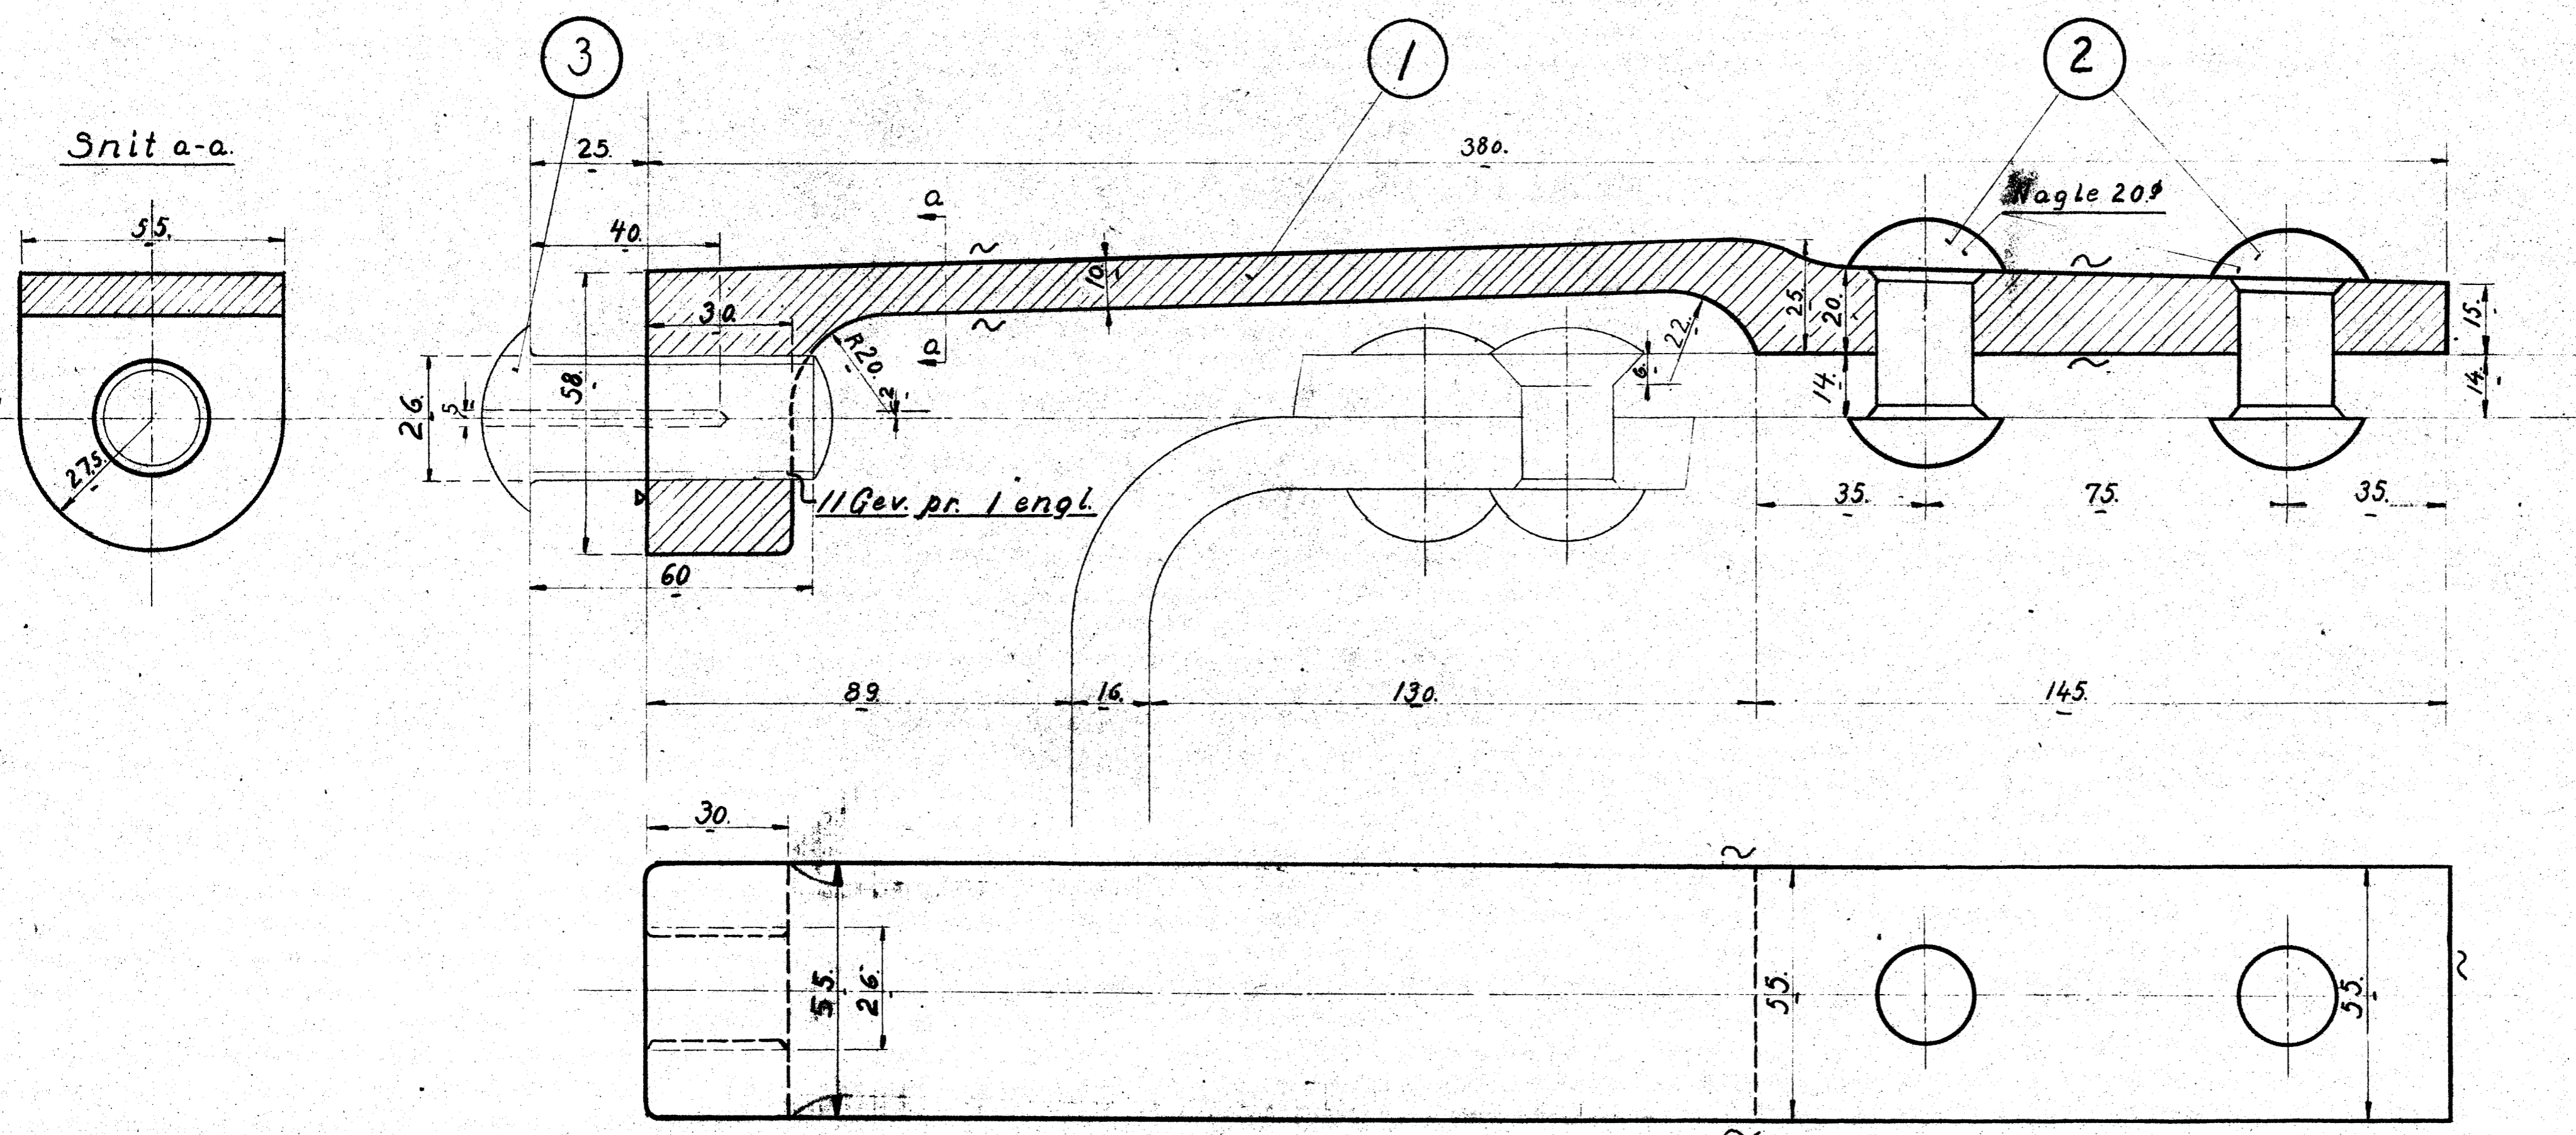

TEGNELISTE NO. 42122

NR.	STR.	BETEGNELSE.	MÅLE- MÅL	BÆR- MÅL	MATER. MÆRKE
1	6	Rundkedelanker.	Fluss		60/60/900
2	12	Nagle ^{20x62.}	Nåle		
3	6	Skrue ^{Se Tegn. 92-2460.}	Mk. 1		

FORANDRINGER			
De danske Statsbaner Maskinafdelingen		TEKN. Frichs Nr. 92-2460 1:1 Indr. Dato	

Rundkedelanker. Q. 2.460