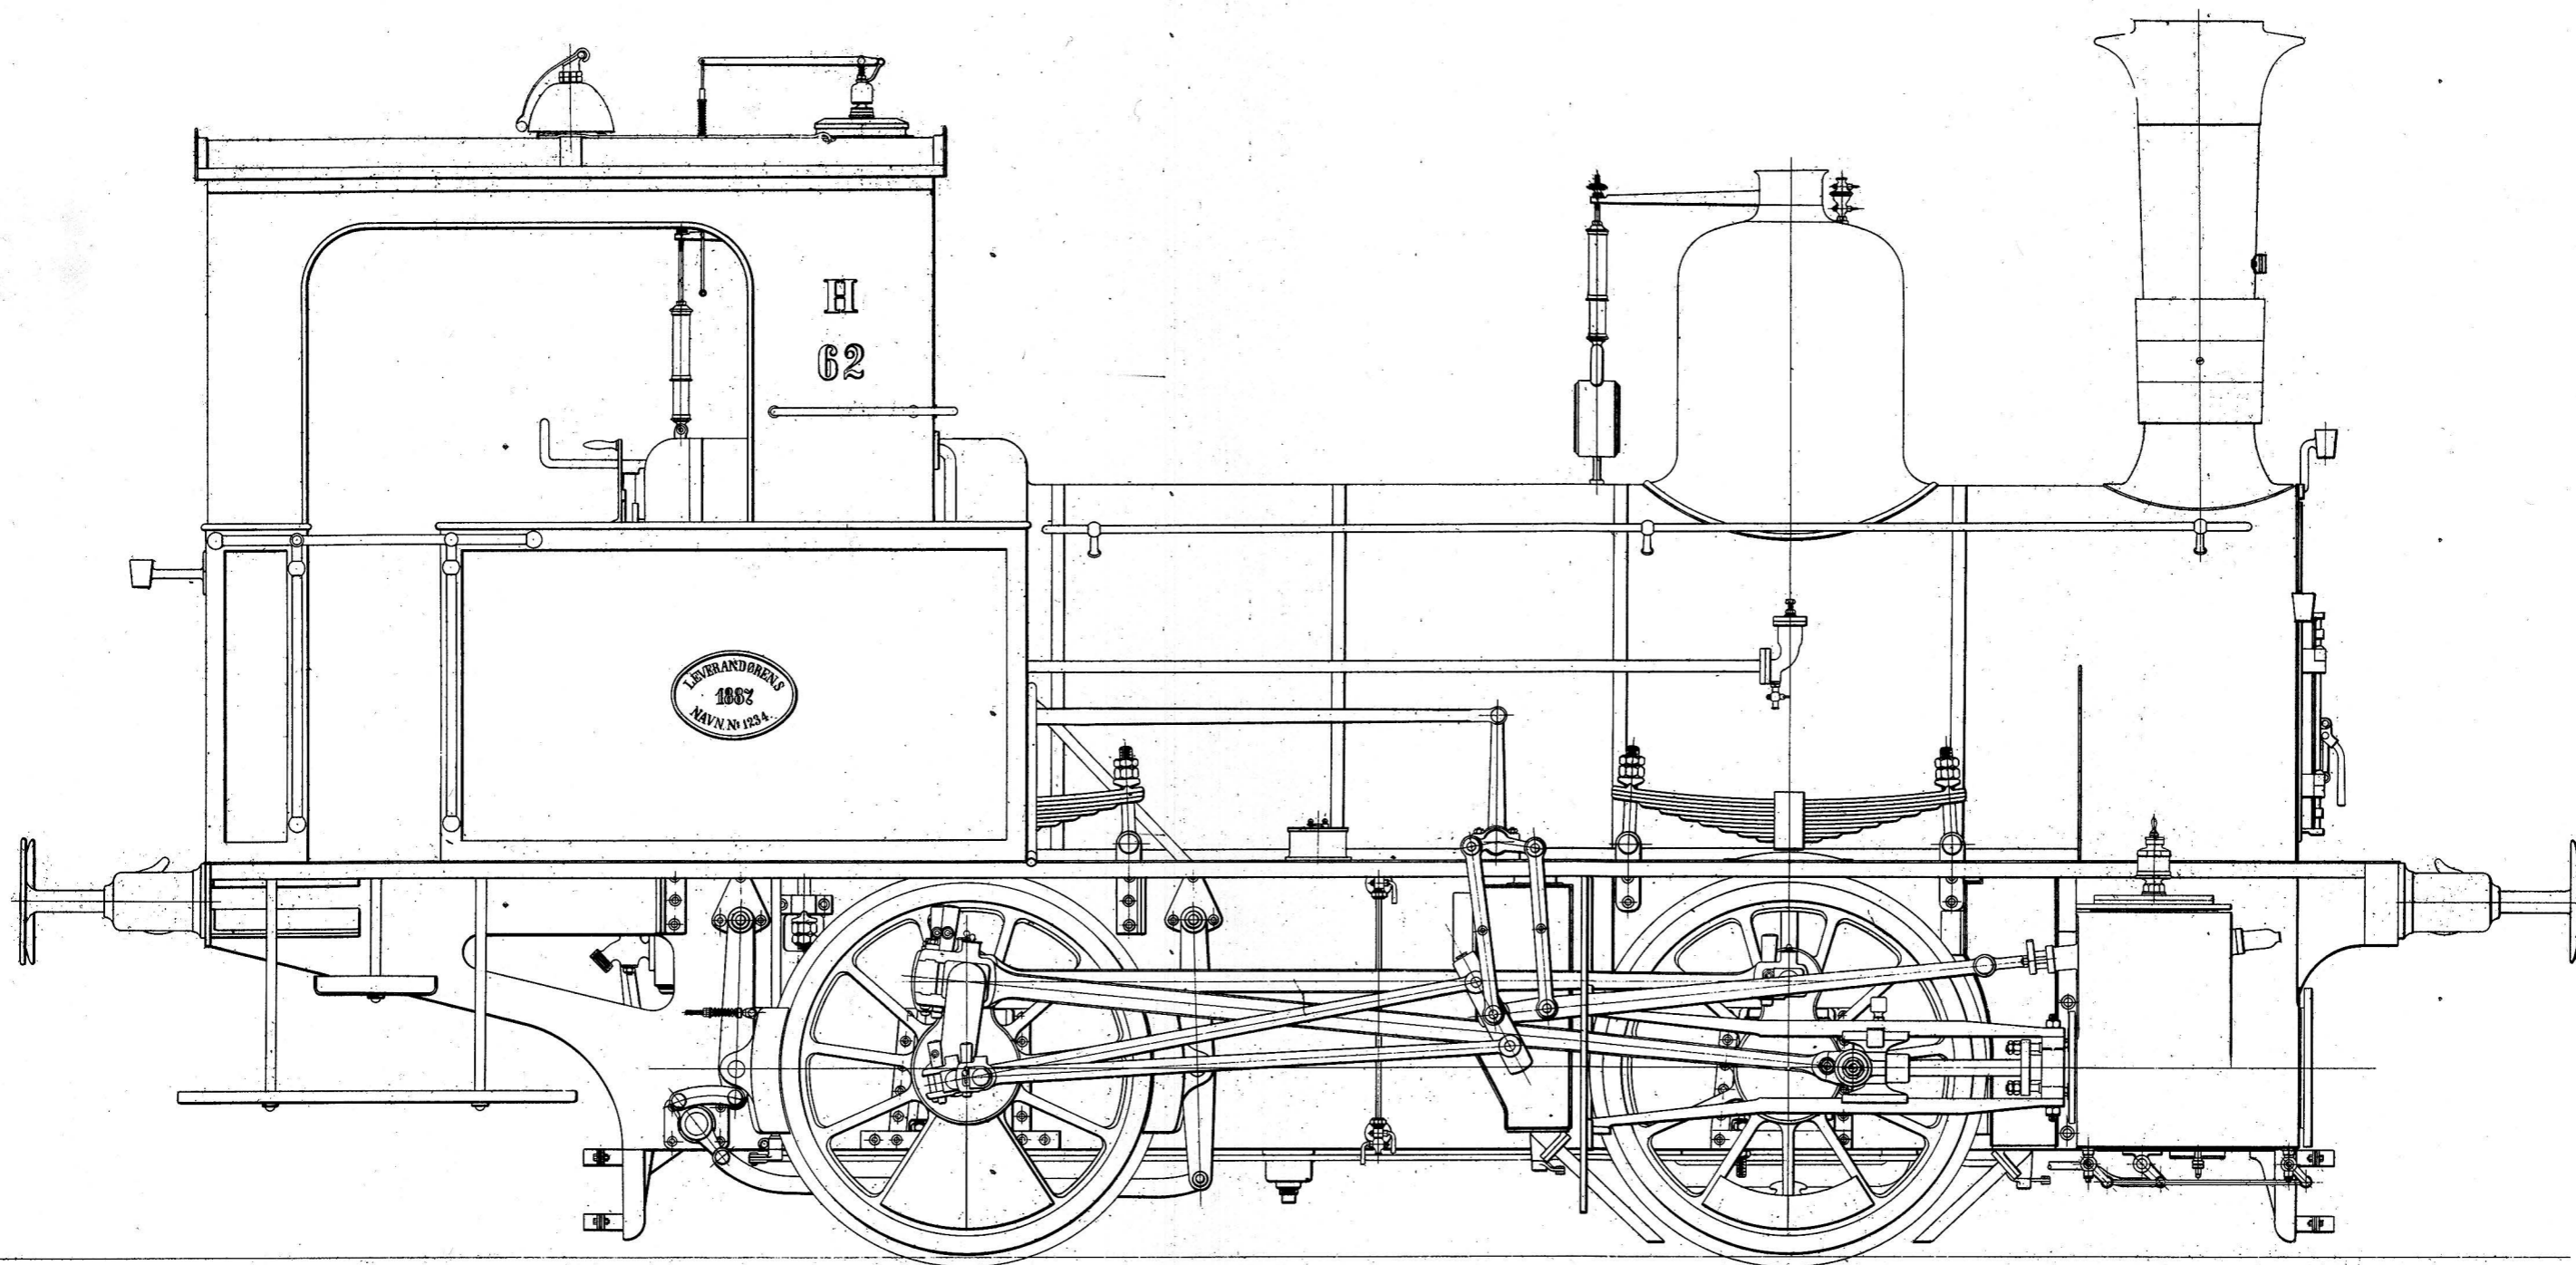

Danske Statsbaner paa Sjælland
Tenderlokomotiv.

Loko. Ltv. Sds. 362-63, 65-76.