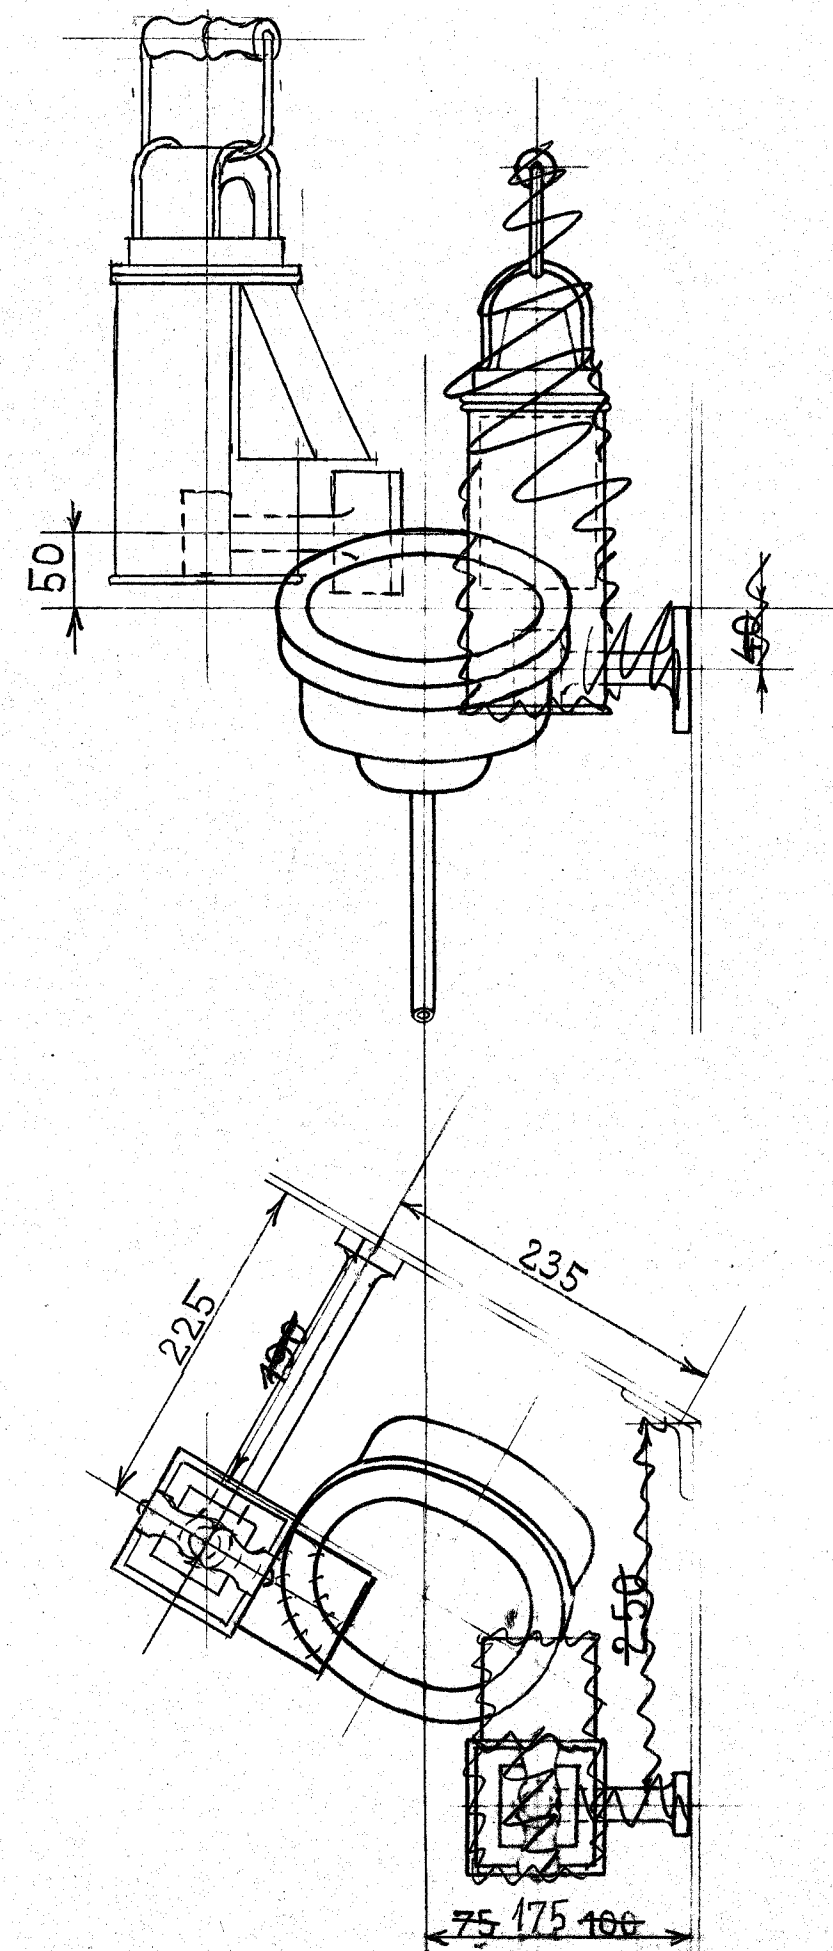

Vandstandslygte
efter Tegn. NL 2.11a

Loko: Litra R Nr 934-953.

Loko: Litra R II Nr 959-963.

Loko: Litra H Nr 789-798.

Forandringer	Dato	Manke
Lygten flyttet paa R II 959-963	11/2	31 K.S.

De danske Statsbaner
Maskinafdelingen.

Anbringelse af Lygte med
Skærm ved Hastighedsmaa-
ler paa Loko: Litra H, R, R II.

Kjøbenhavn, d. 9-6-1928. Maakestok.

Tegnet af [Signature] 1:5
Kalkuleret af [Signature] 1:1
Revideret af [Signature]

R. 85e.