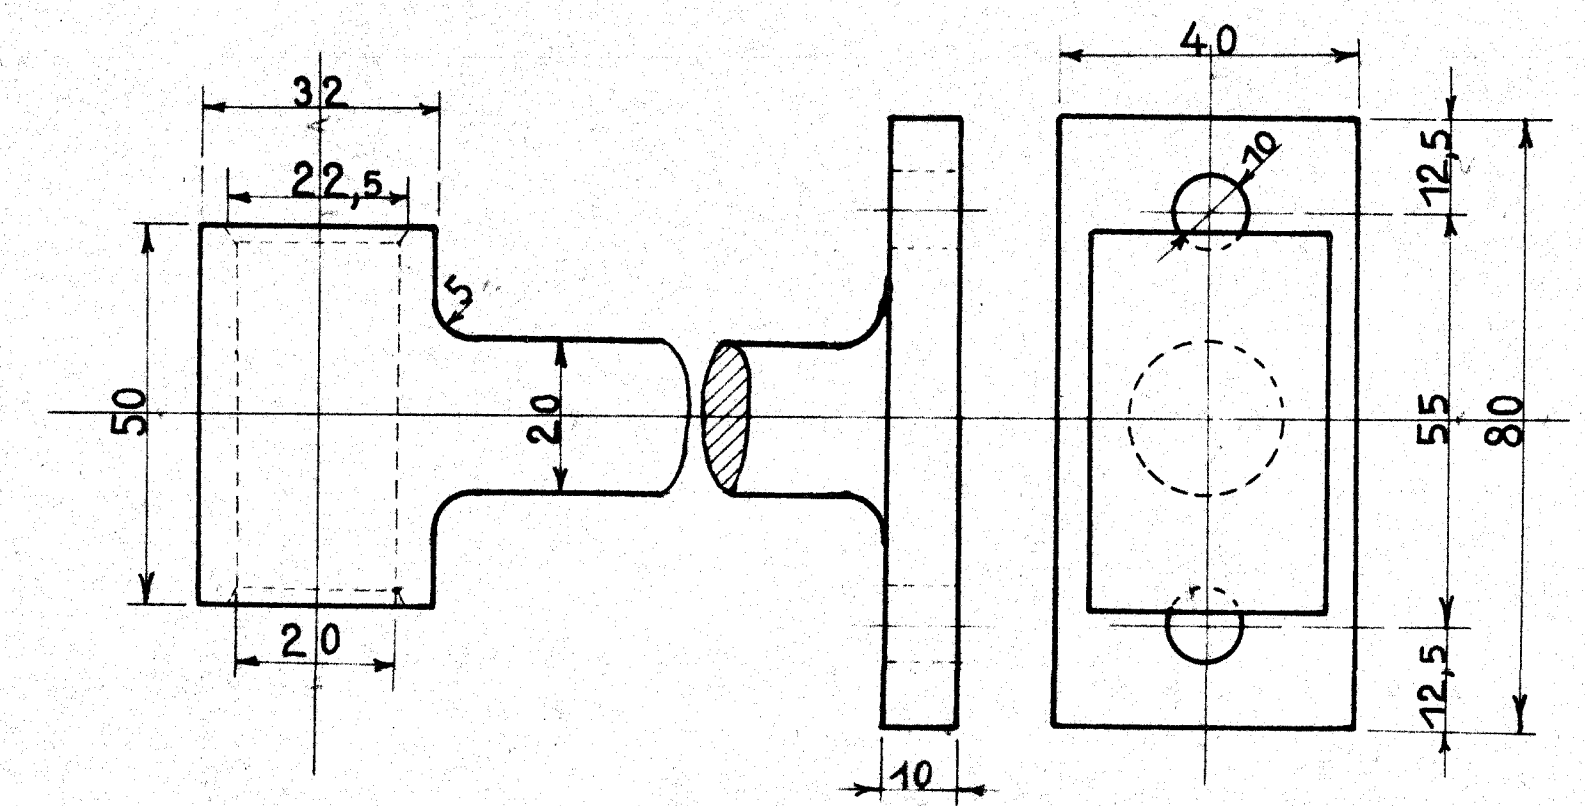

Vandstandslygte
efter Tegn. NL 2.11a

Loko: Litra R Nr 934-953.

Loko: Litra R II Nr 959-963.

Loko: Litra H Nr 789-798.

Forandringer	Dato	Manke
Lygten flyttet paa R II 959-963	11/2	31 K.S.

De danske Statsbaner
Maskinafdelingen.

Anbringelse af Lygte med
Skærm ved Hastighedsmaa-
ler paa Loko: Litra H, R, R II.

Kjøbenhavn, d. 9-6-1928. Maakestok.

Tegnet af [Signature] 1:5
Kalkuleret af [Signature] 1:1
Revideret af [Signature]

R. 85e.