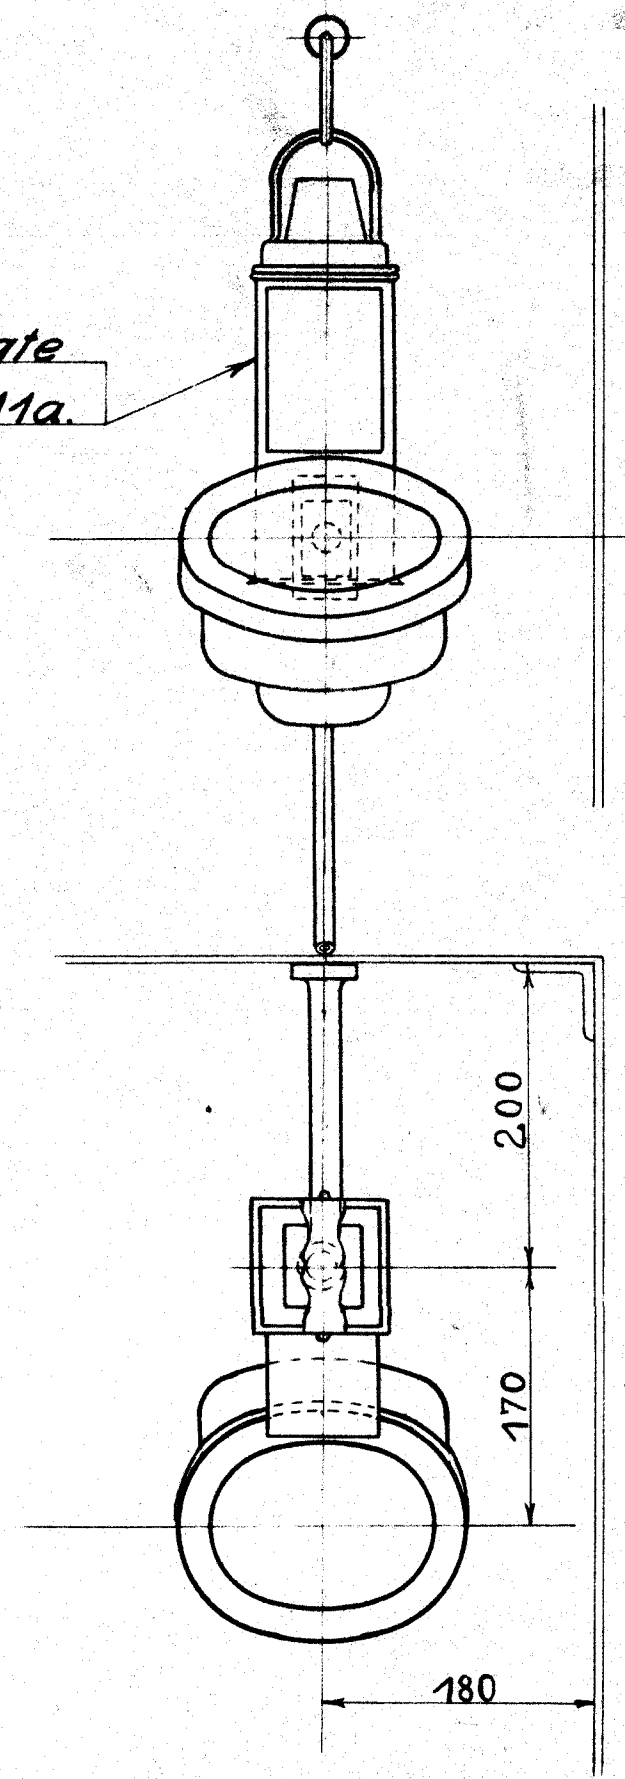

Vandstandslygte
efter Tegn. NL 2.11a

Loko: Litra R Nr 934-953.

Loko: Litra R II Nr 959-963.

Loko: Litra H Nr 789-798.

Forandringer	Dato	Manke
Lygten flyttet paa R II 959-963	11/2	31 K.S.

De danske Statsbaner
Maskinafdelingen.

Anbringelse af Lygte med
Skærm ved Hastighedsmaa-
ler paa Loko: Litra H, R, R II.

Kjøbenhavn, d. 9-6-1928. Maakestok.

Tegnet af [Signature] 1:5
Kalkuleret af [Signature] 1:1
Revideret af [Signature]

R. 85e.