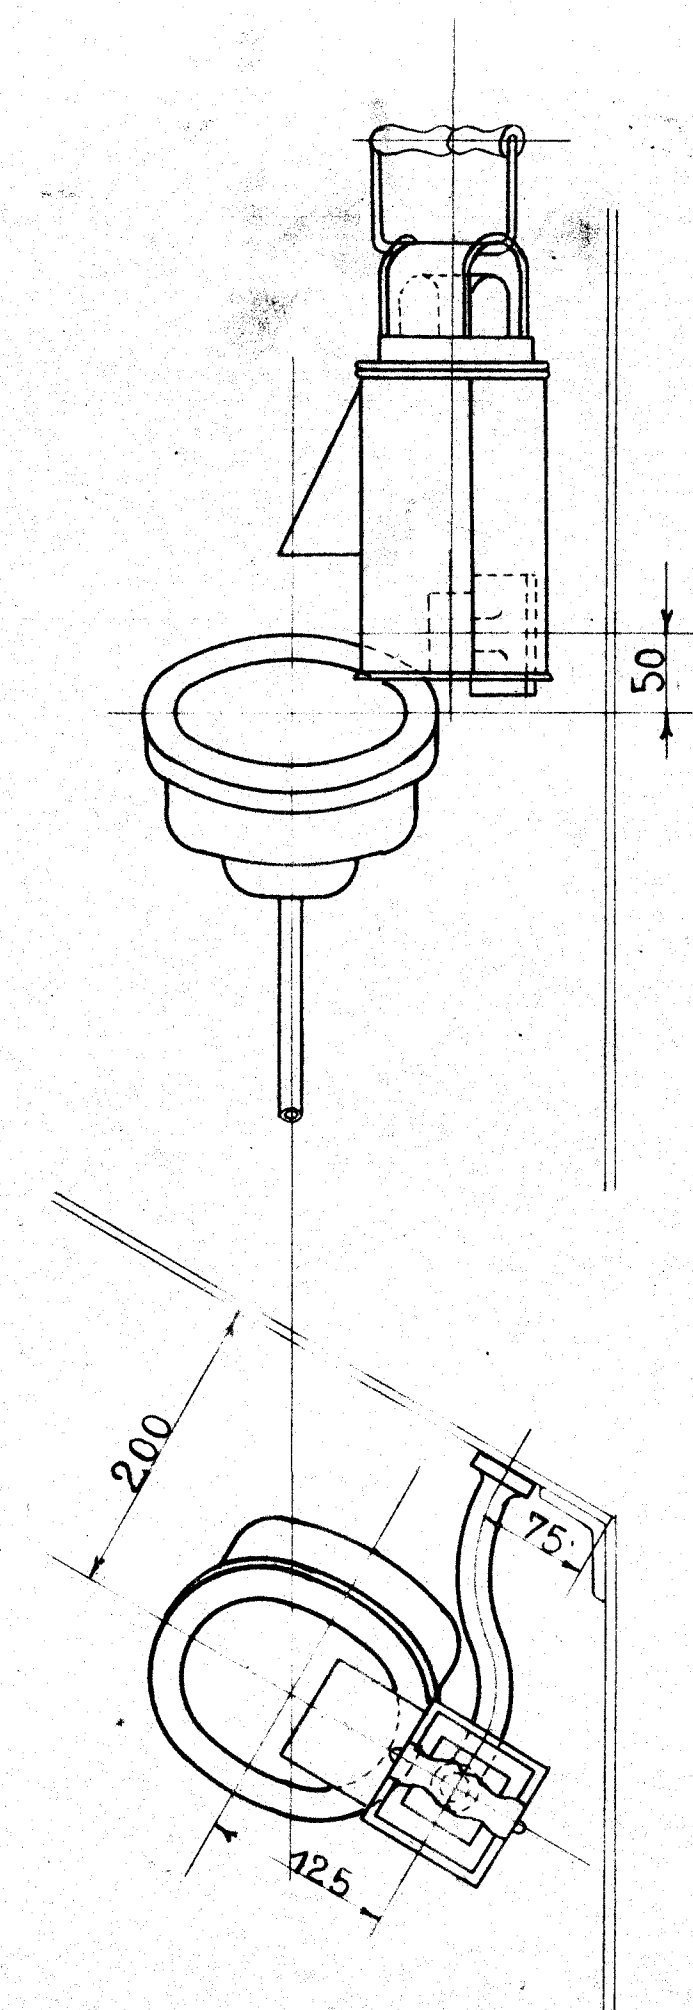

Vandstandslygte
efter Tegn. NL 2.11a

Loko: Litra R Nr 934-953.

Loko: Litra R II Nr 959-963.

Loko: Litra H Nr 789-798.

Forandringer	Dato	Manke
Lygten flyttet paa R II 959-963	11/2	31 K.S.

De danske Statsbaner
Maskinafdelingen.

Anbringelse af Lygte med
Skærm ved Hastighedsmaa-
ler paa Loko: Litra H, R, R II.

Kjøbenhavn, d. 9-6-1928. Maakestok.

Tegnet af [Signature] 1:5
Kalkuleret af [Signature] 1:1
Revideret af [Signature]

R. 85e.