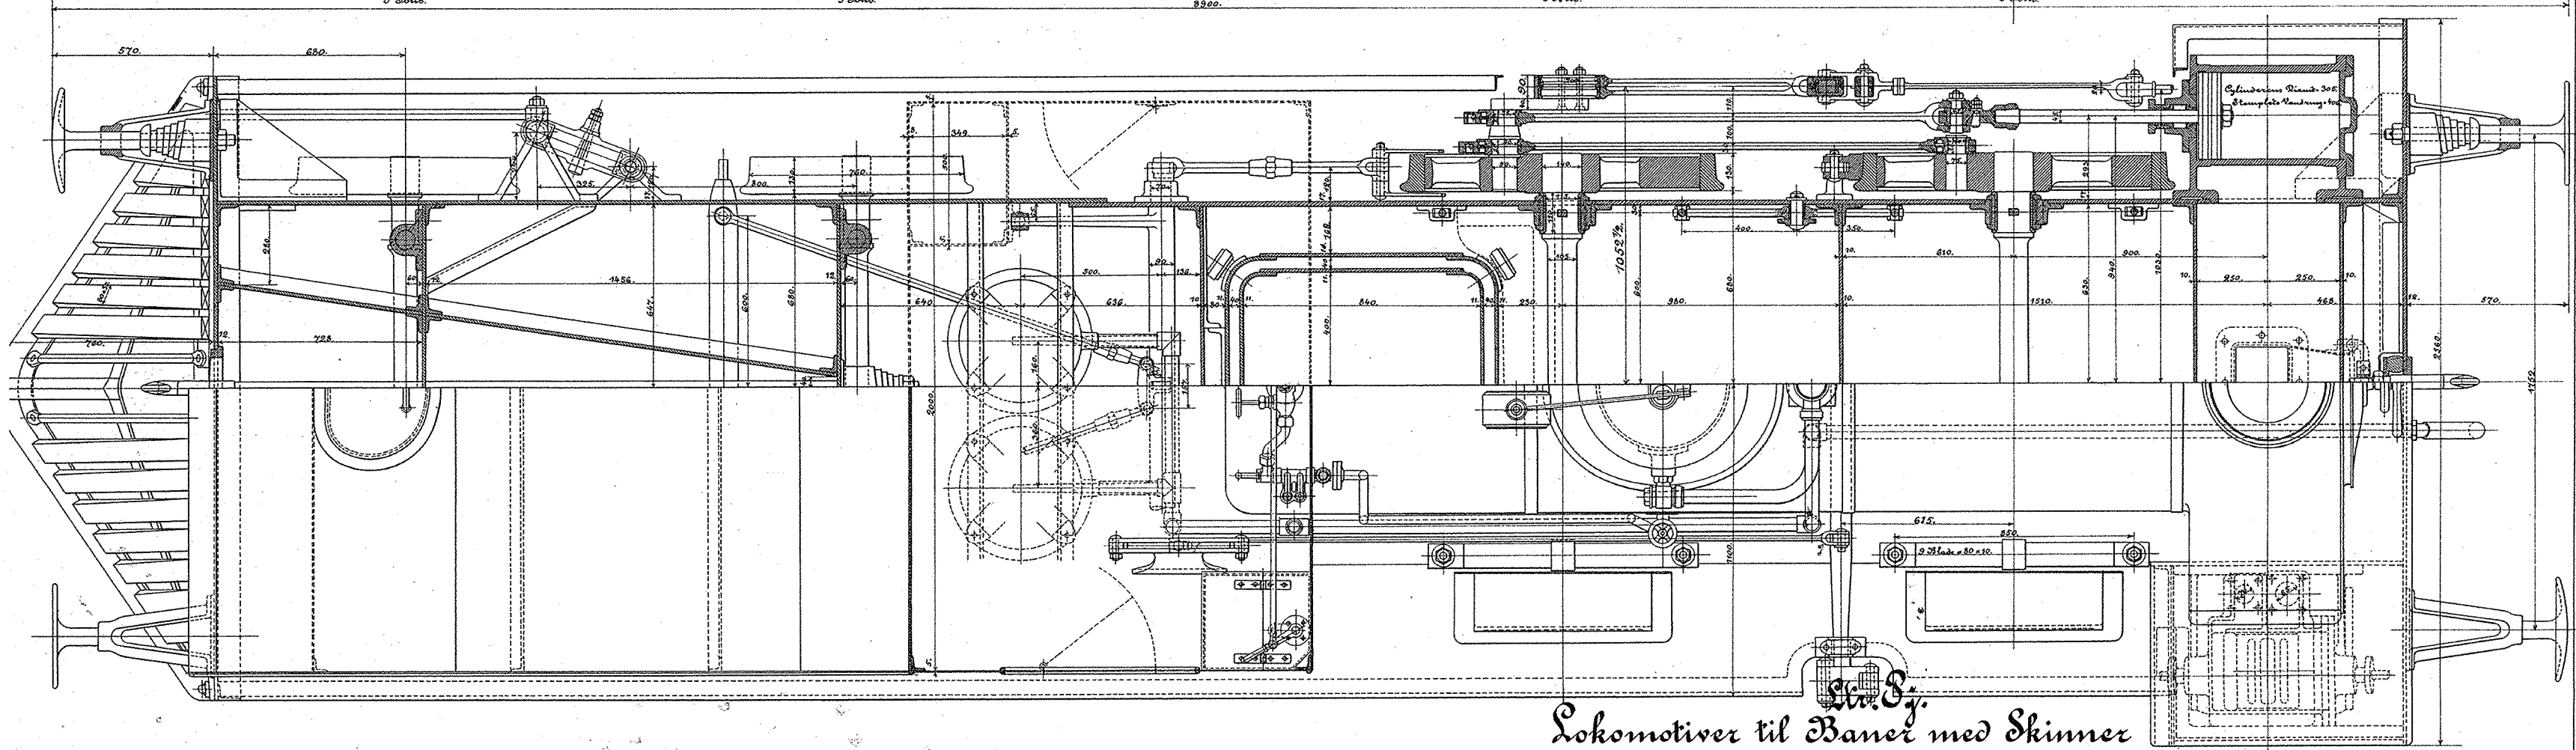

Danske Statsbaner i Jylland og Fyen.

1/10 sand Størrelse

Lokomotiver til Baner med Skinner af 35 lbs Vægt pr Yard.
Clarke's April 1881.