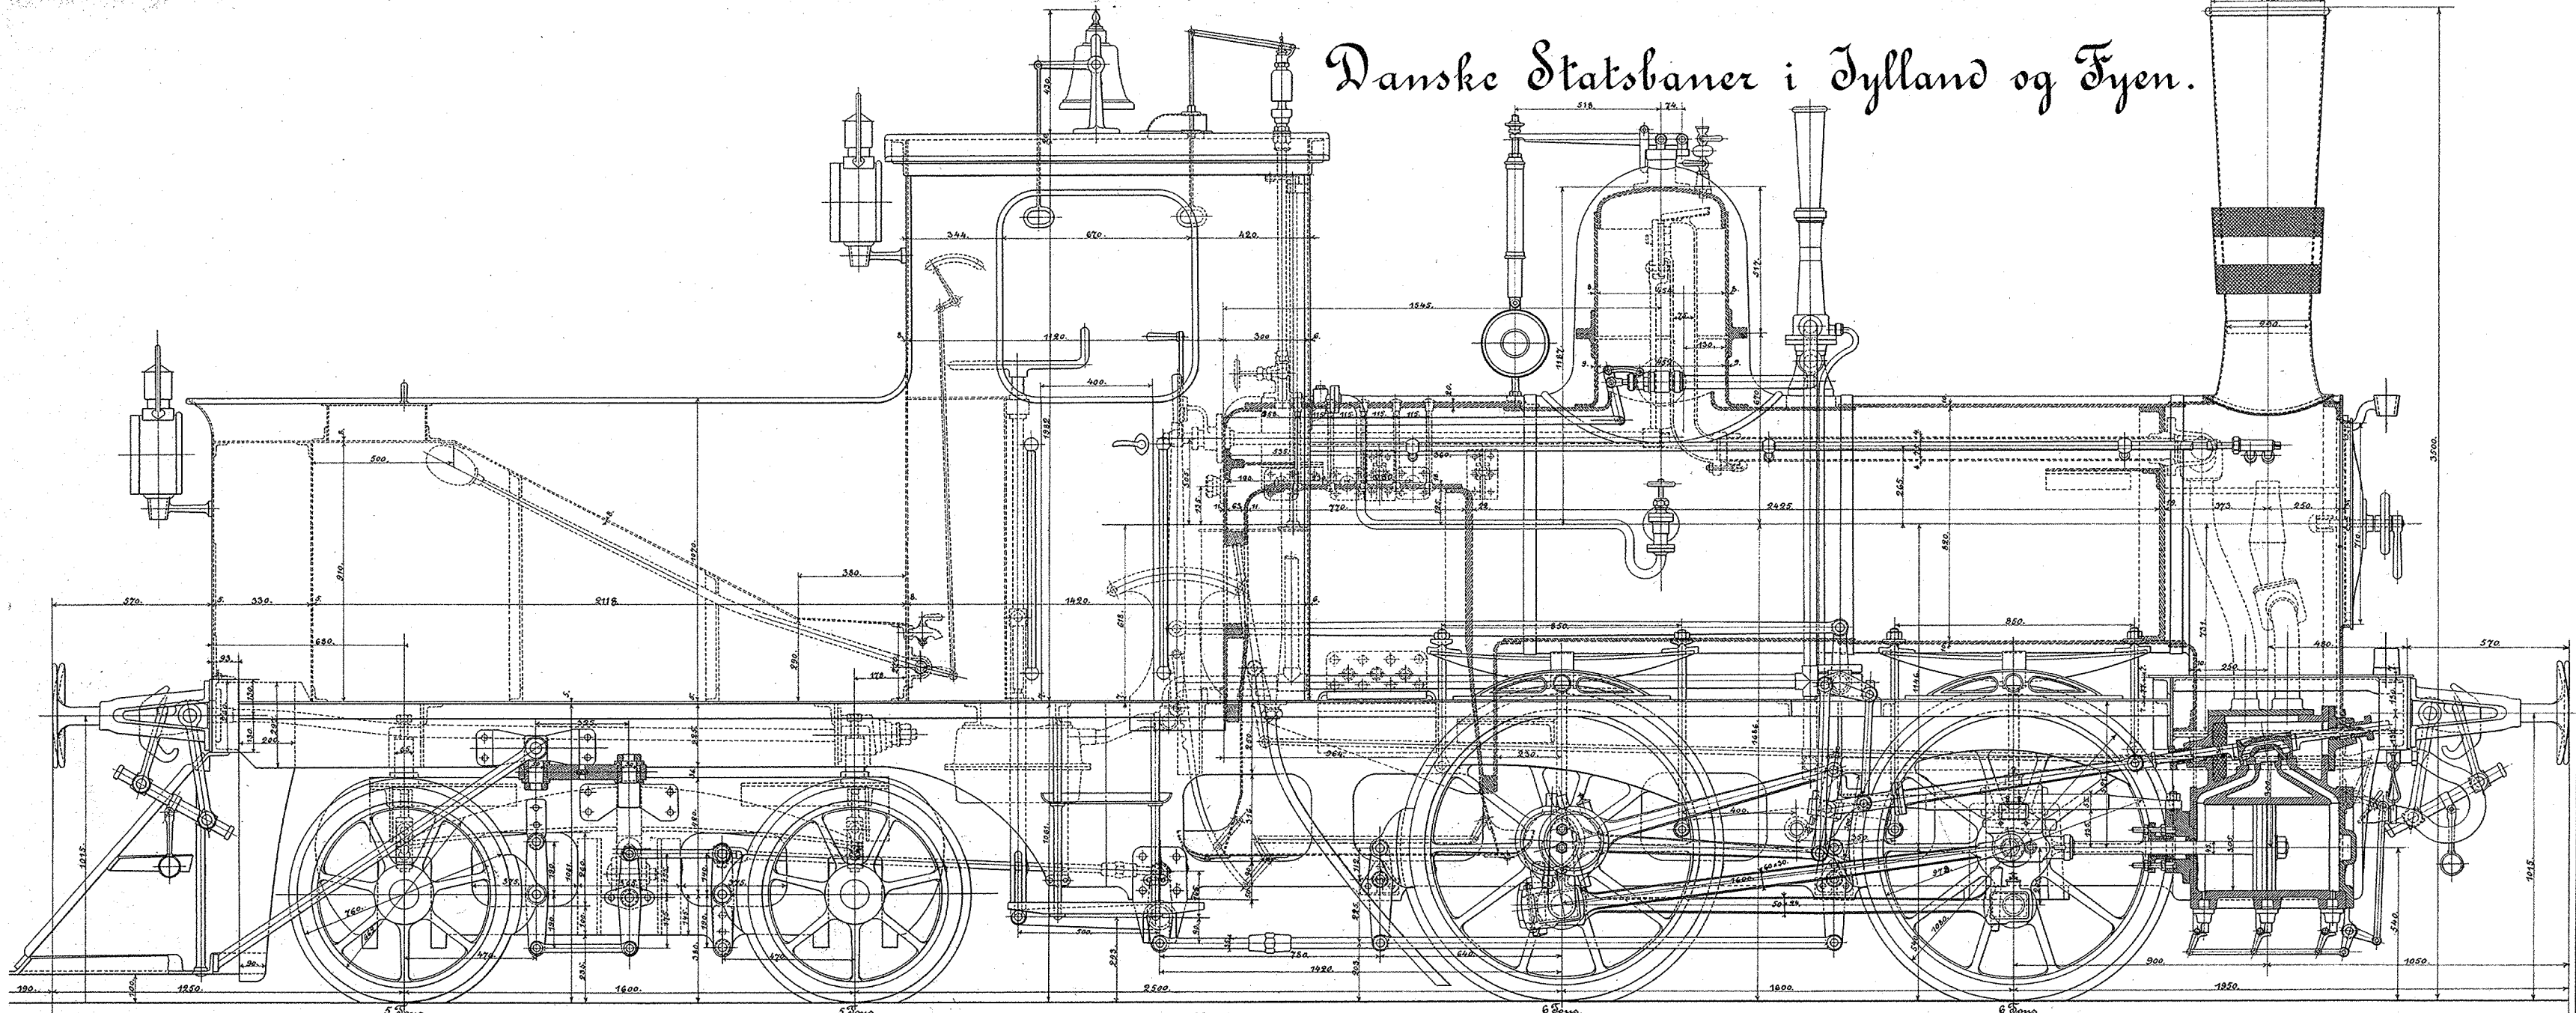

Danske Statsbaner i Jylland og Fyen.

1/10 sand Størrelse

Lokomotiver til Baner med Skinner af 35 lbs Vægt pr Yard.
Clarke's April 1881.