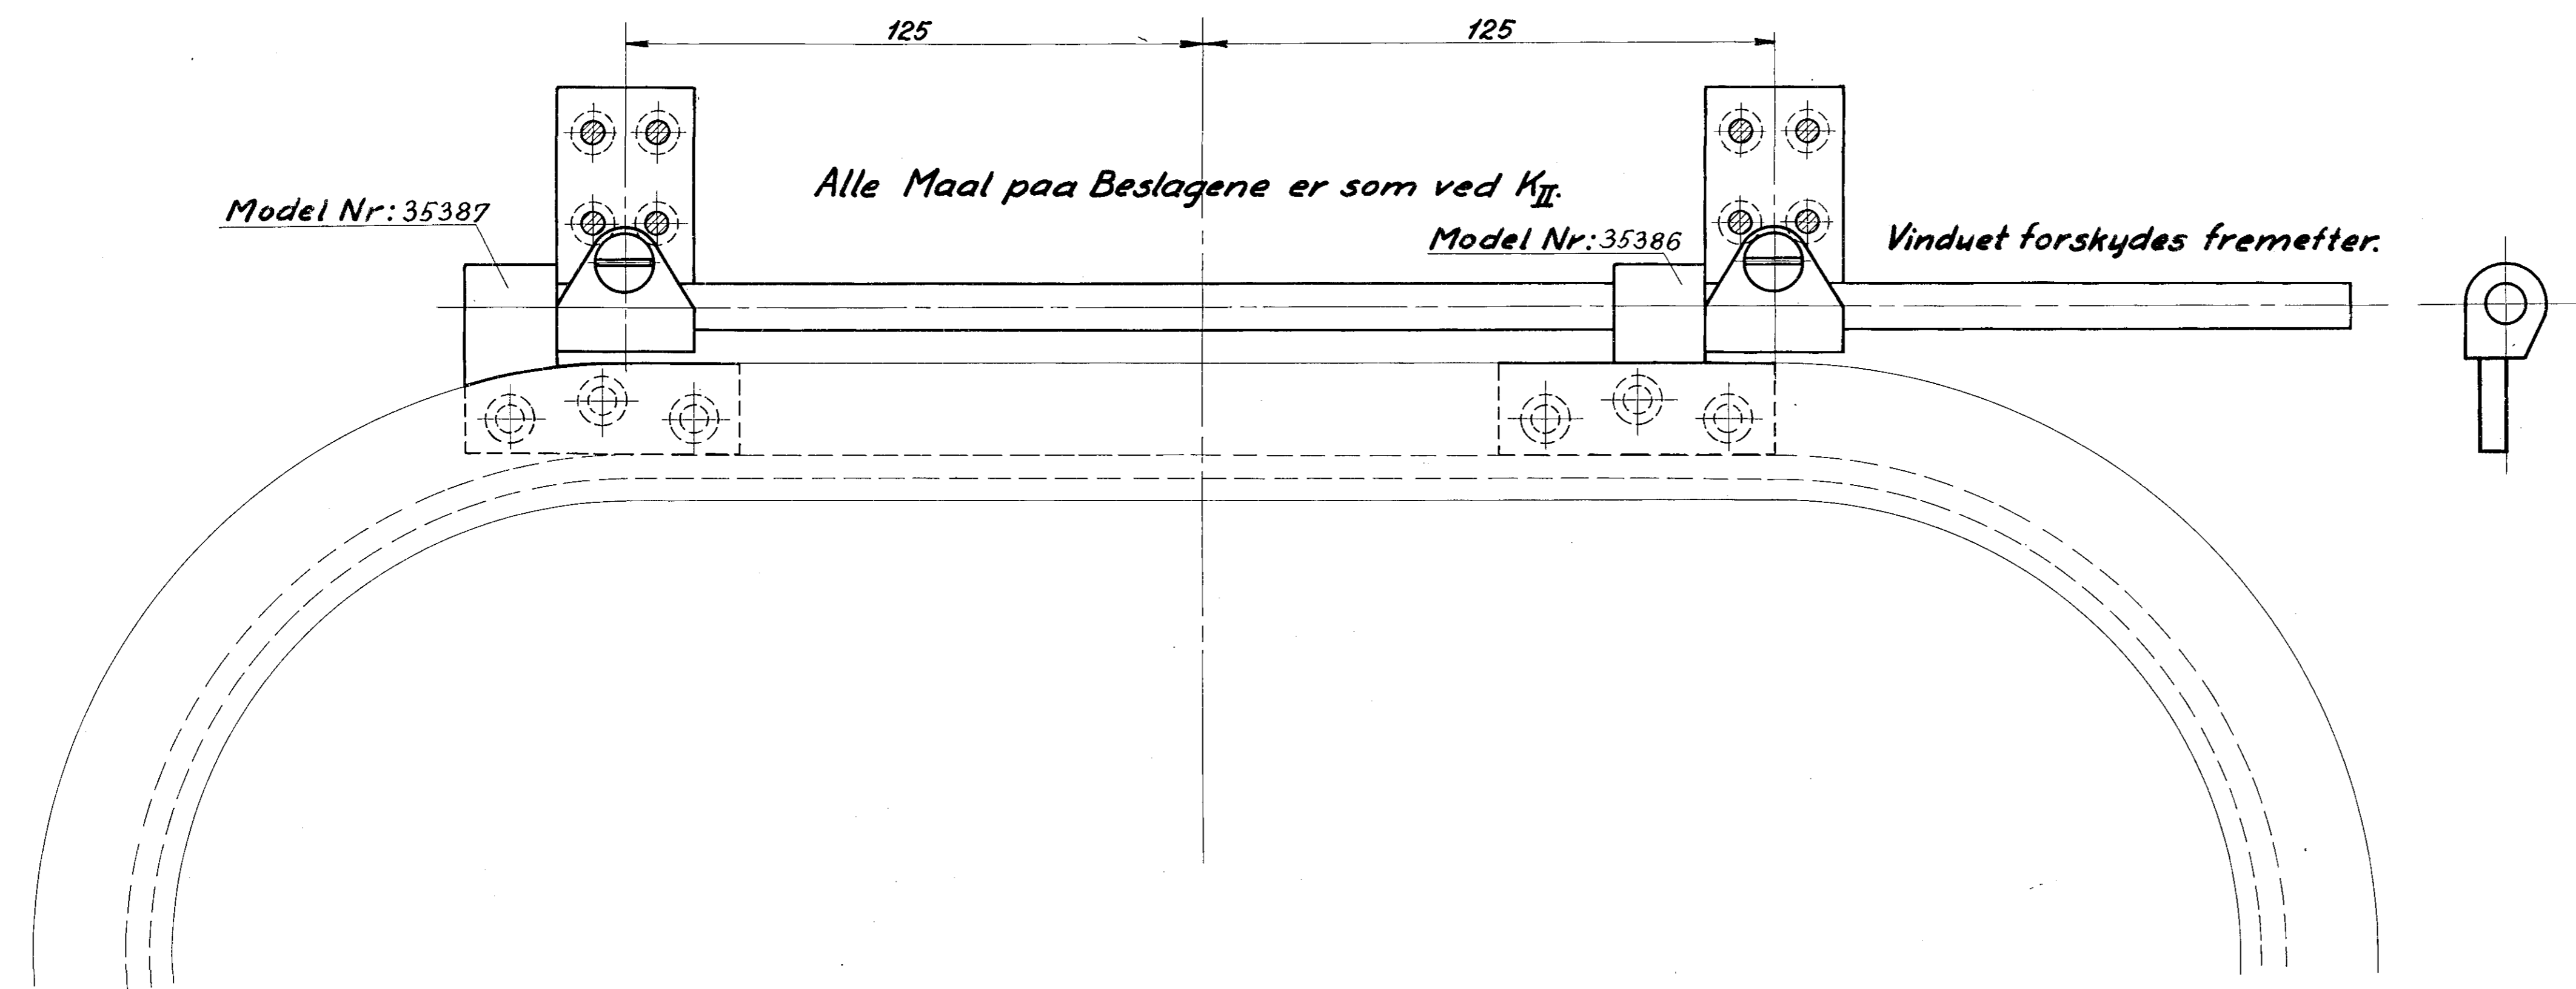

Højre Sidevindue til Loko Litra K_{II}.

For Vinduet se Tegn. K.87. for Loko Litra K_{II}
og Tegn. F.88 for " " " F_{II}

Højre Sidevindue til F_{II} med Tryklutledning.

Forandringer.	Dato.	Marke
Materialet til Beslag forand. til Hanebrønse.	1/1-26.	H.C.
Litra F _{II} tilføjet.	1/4-40	H.C.
Hængsel til Loko O tilføjet	2/1-45	H.C.
De danske Statsbaner. Maskinafdelingen.		
Hængsel til højre Sidevindue i Førerhuset paa Loko: Litra K _{II} , F _{II} .		
Kjøbenhavn d. 28/8 1926 Maalestok		
Tegnet af:	H.C.	1:1 K _{II} .87.
Kalkuleret af:	"	
Revideret af:	"	