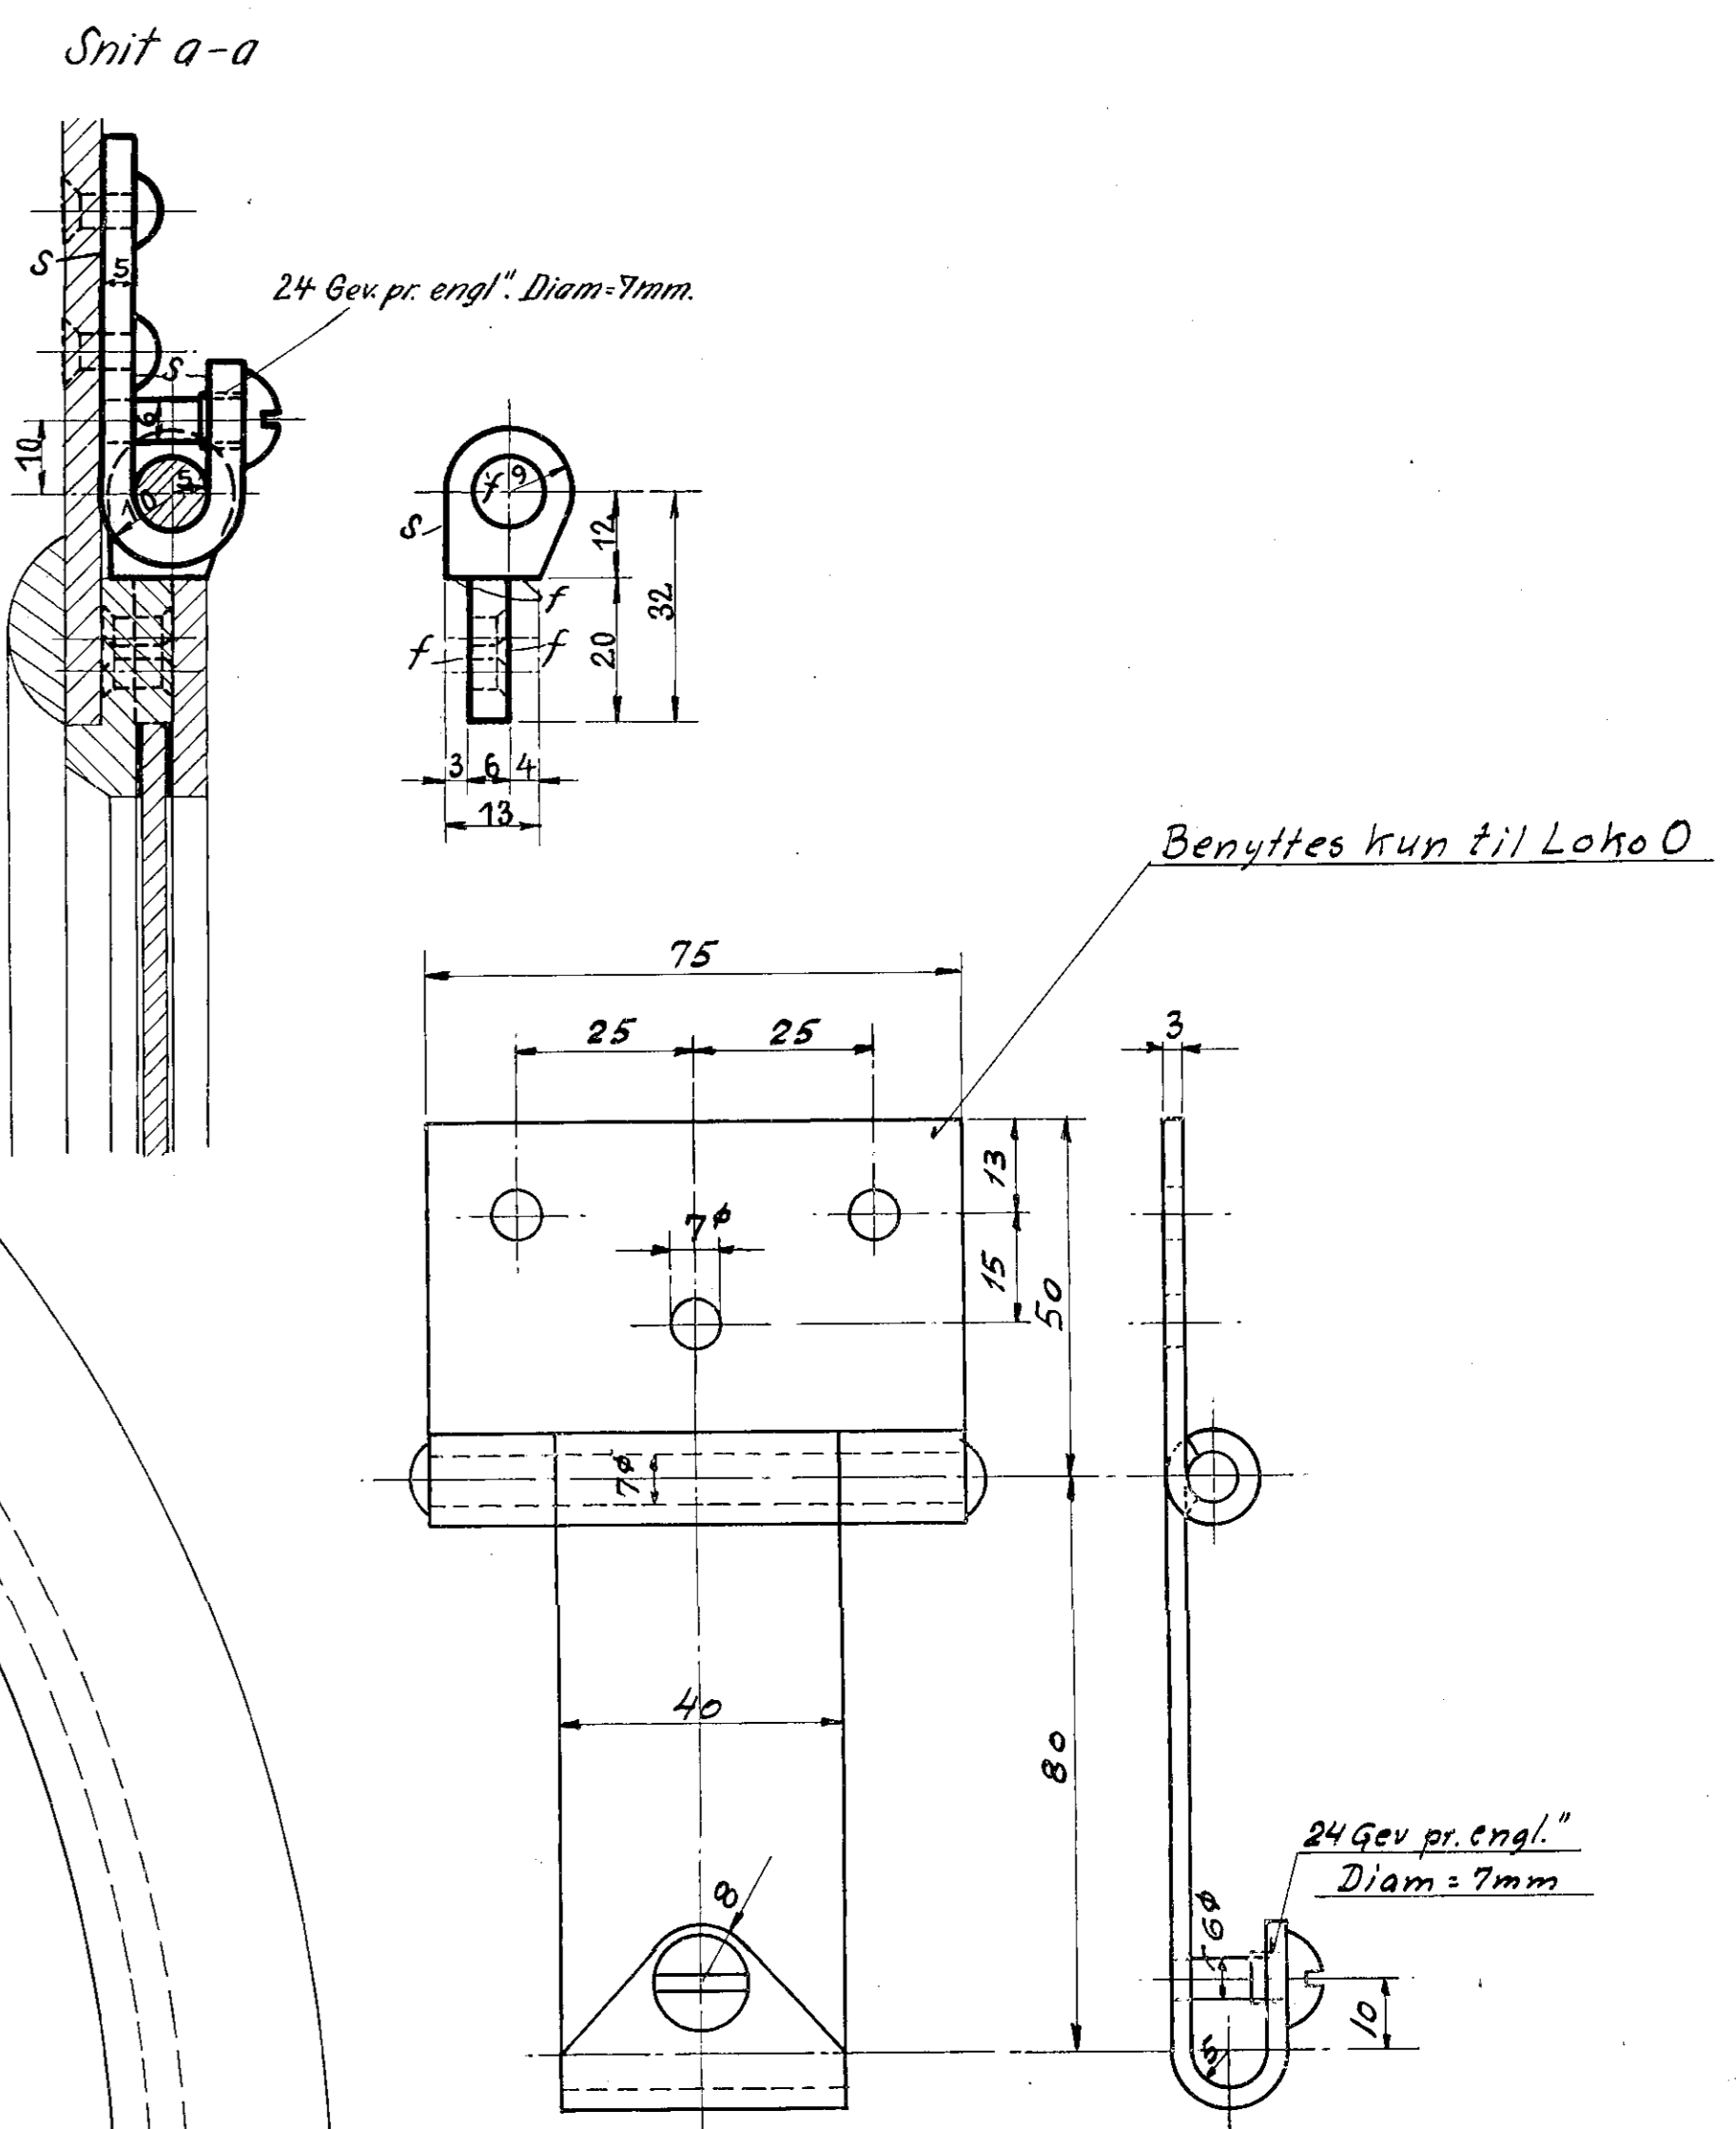

Højre Sidevindue til Loko Litra K_{II}.

For Vinduet se Tegn. K.87. for Loko Litra K_{II}
og Tegn. F.88 for " " " F_{II}

Højre Sidevindue til F_{II} med Tryklutledning.

Forandringer.	Dato.	Marke
Materialet til Beslag forand. til Hanebrønse.	1/1-26.	H.C.
Litra F _{II} tilføjet.	1/4-40	H.C.
Hængsel til Loko O tilføjet	2/1-45	H.C.
De danske Statsbaner. Maskinafdelingen.		
Hængsel til højre Sidevindue i Førerhuset paa Loko: Litra K _{II} , F _{II} .		
Kjøbenhavn d. 28/8 1926 Maalestok		
Tegnet af:	H.C.	1:1 K _{II} .87.
Kalkuleret af:	"	
Revideret af:	"	