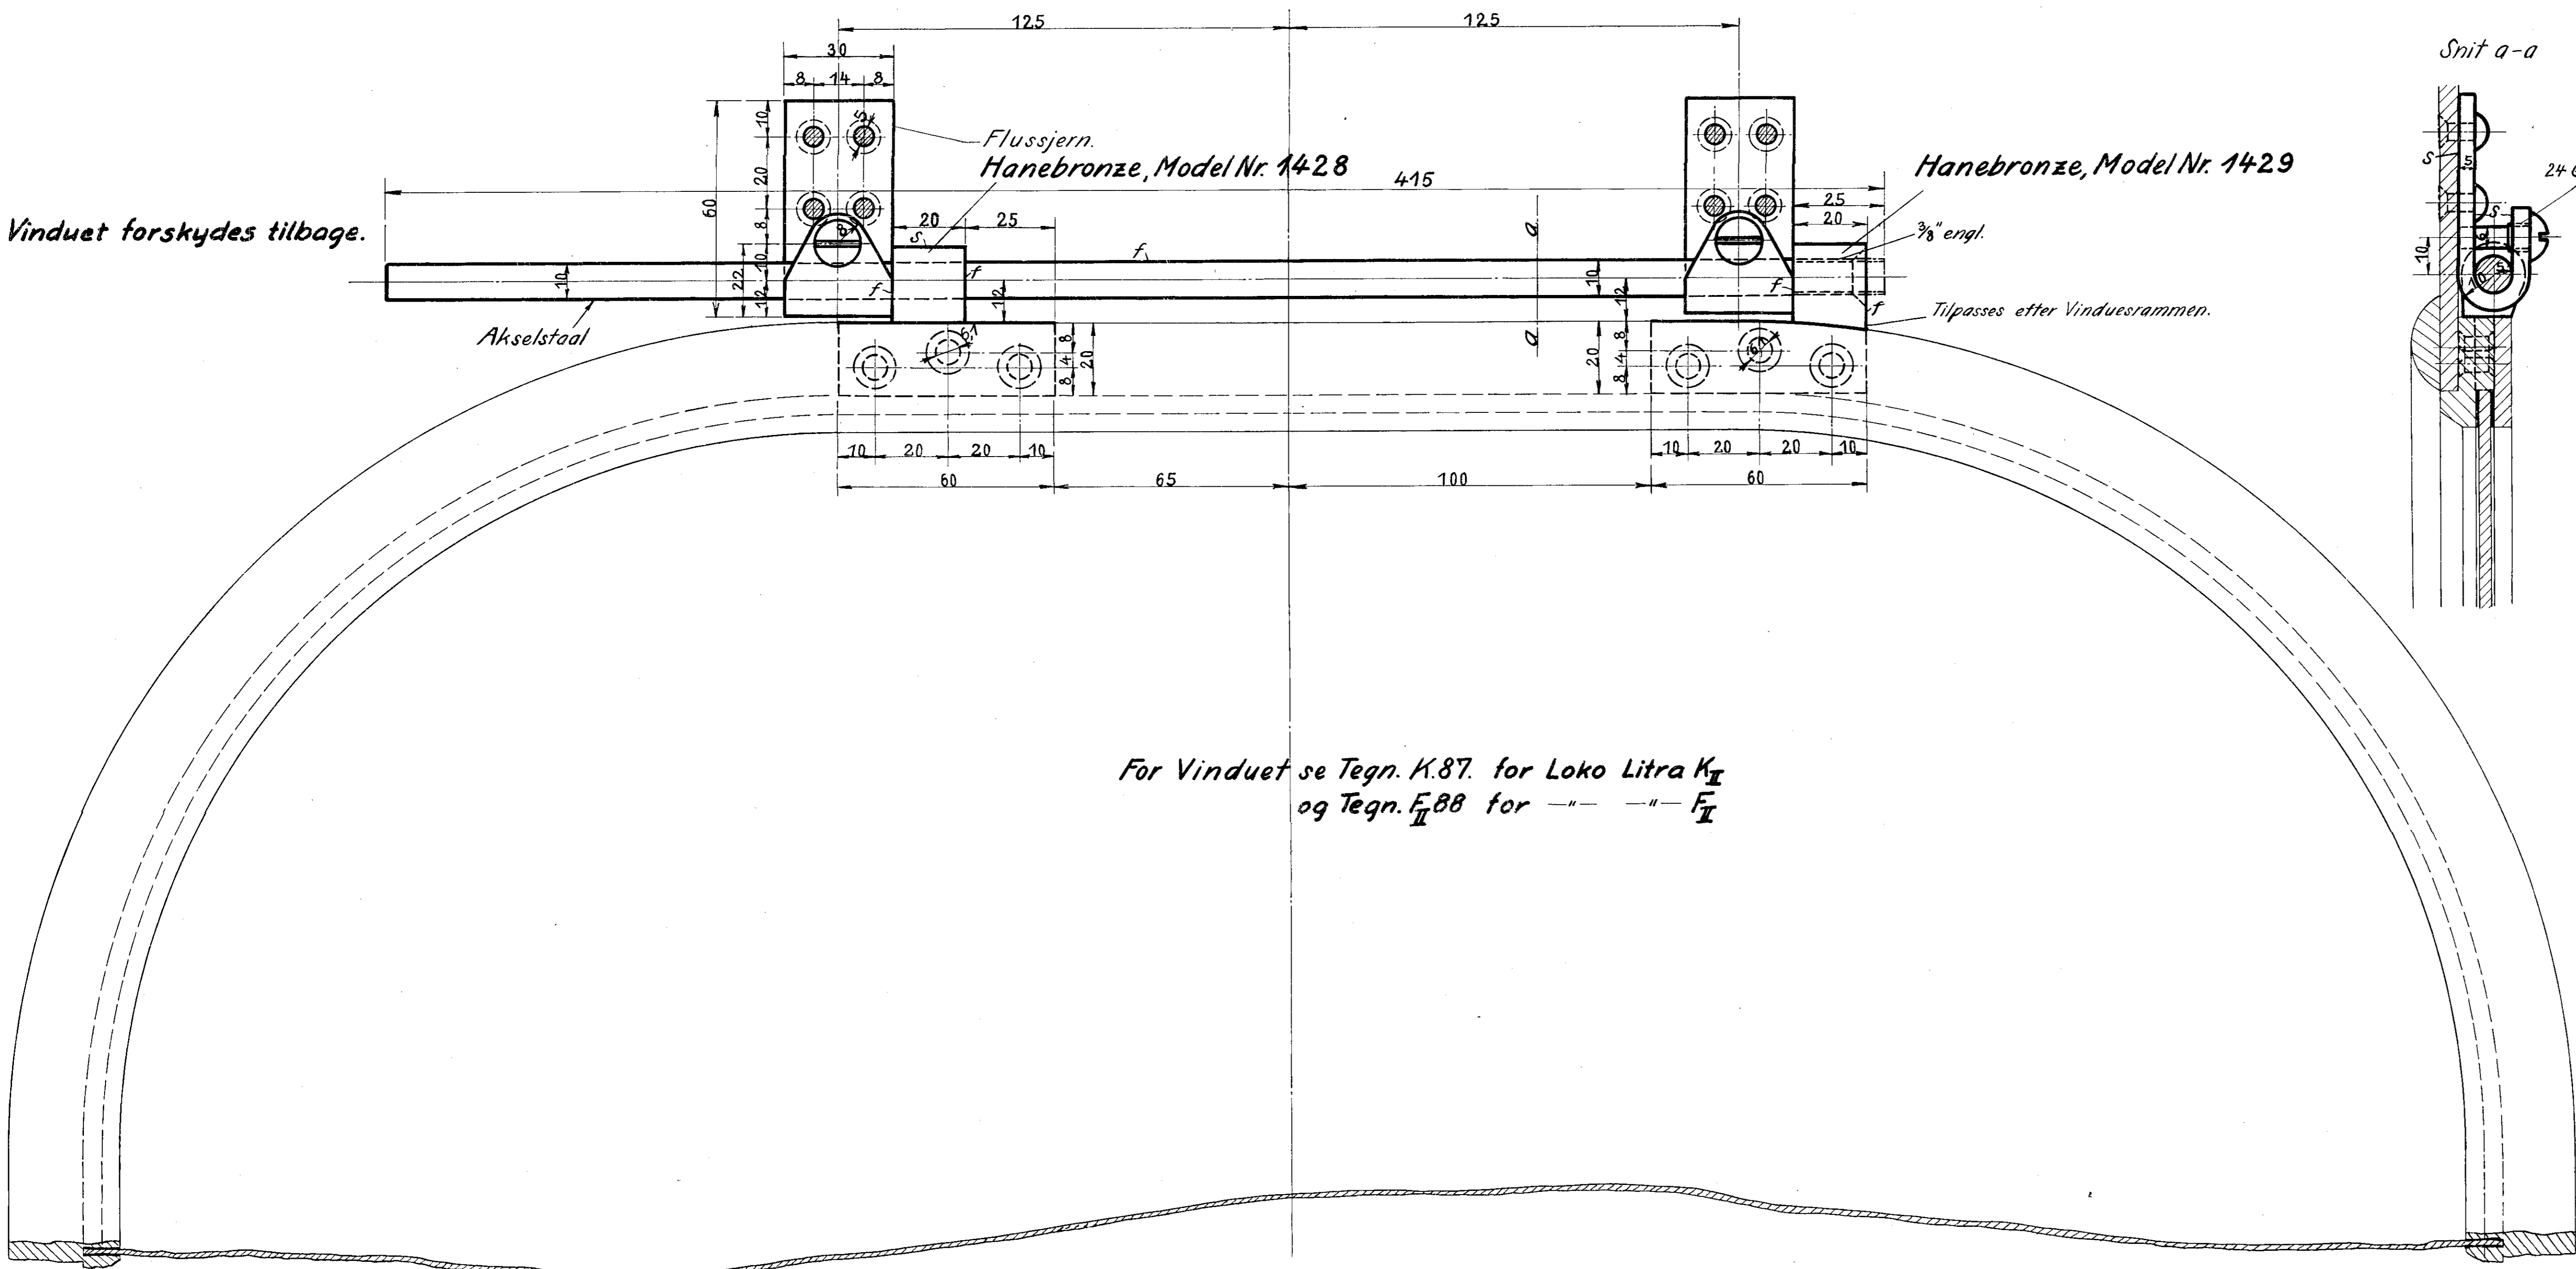

Højre Sidevindue til Loko Litra K_{II}.

For Vinduet se Tegn. K.87. for Loko Litra K_{II}
og Tegn. F.88 for " " " F_{II}

Højre Sidevindue til F_{II} med Tryklutledning.

Forandringer.	Dato.	Marke
Materialet til Beslag forand. til Hanebrønse.	1/1-26.	H.C.
Litra F _{II} tilføjet.	1/4-40	H.C.
Hængsel til Loko O tilføjet	2/1-45	H.C.
De danske Statsbaner. Maskinafdelingen.		
Hængsel til højre Sidevindue i Førerhuset paa Loko: Litra K _{II} , F _{II} .		
Kjøbenhavn d. 28/8 1926 Maalestok		
Tegnet af:	H.C.	1:1 K _{II} .87.
Kalkuleret af:	"	
Revideret af:	"	