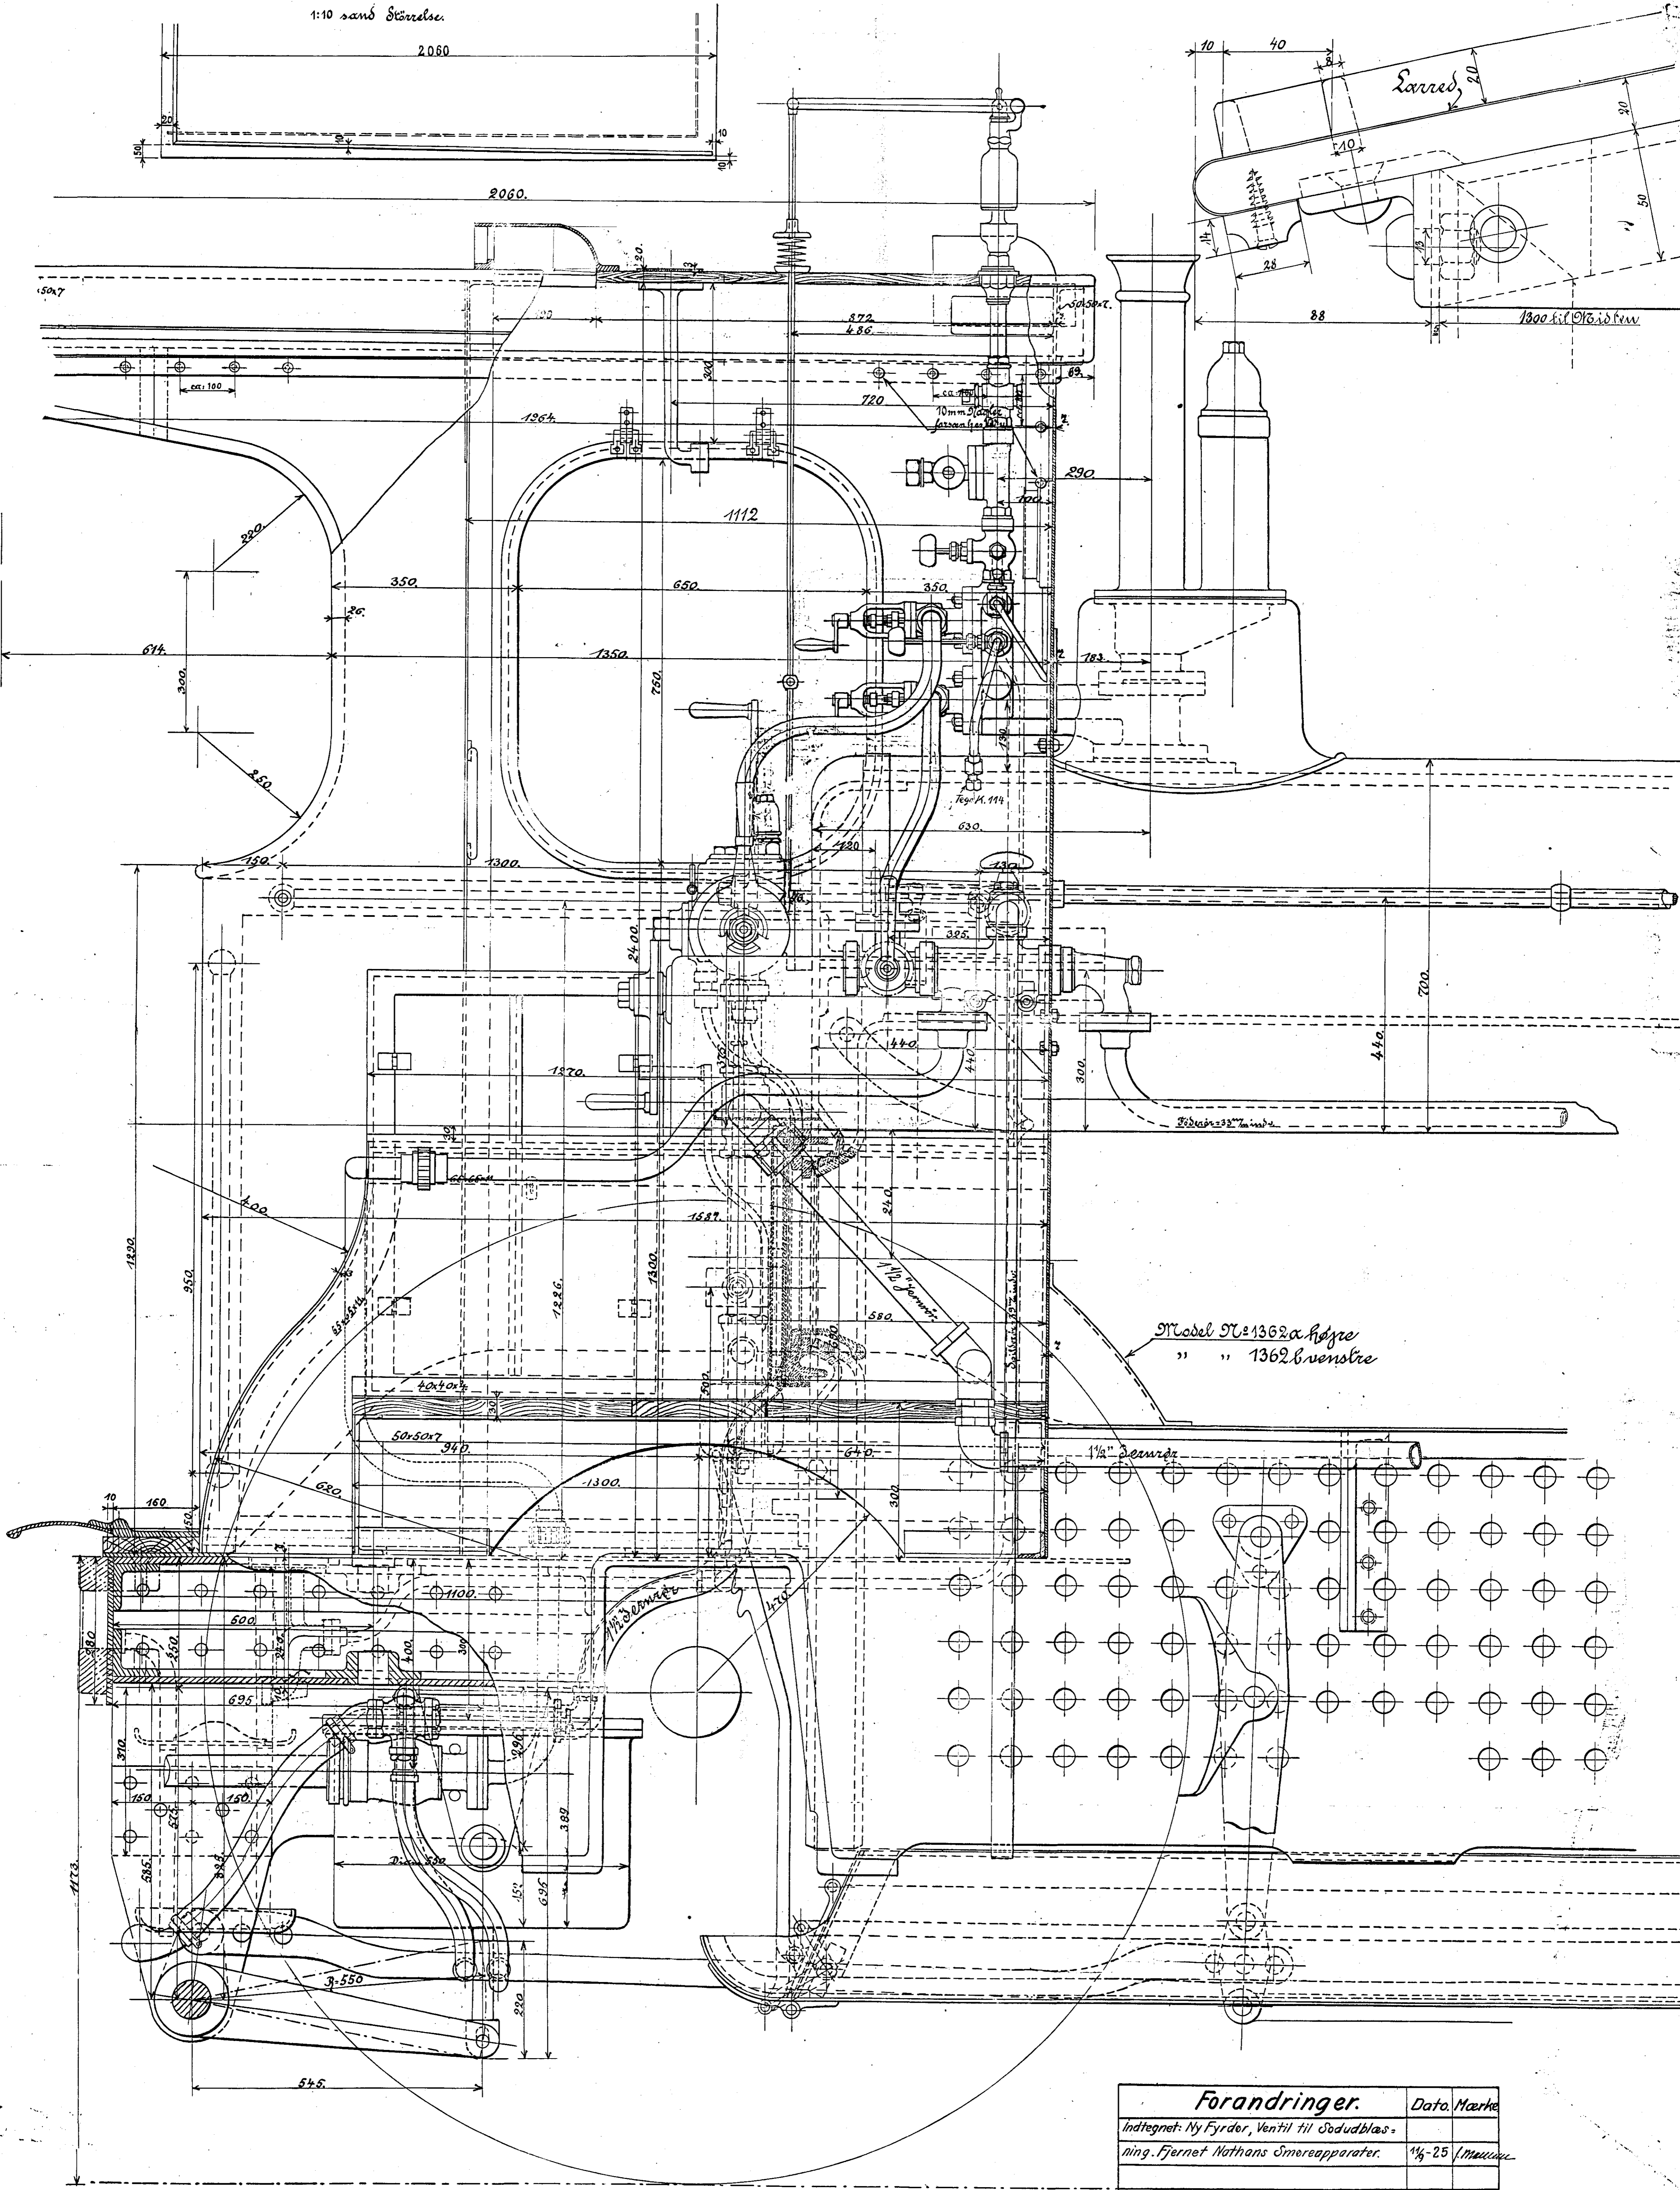

1:10 sand størrelse.

Forandringer.		Dato. Mærke	
Indtegnet: Ny Fyrdør, Ventil til Sødudblas-			
ning. Fjernet Nothans Smøreapparat.	1/3-25	Mællum	