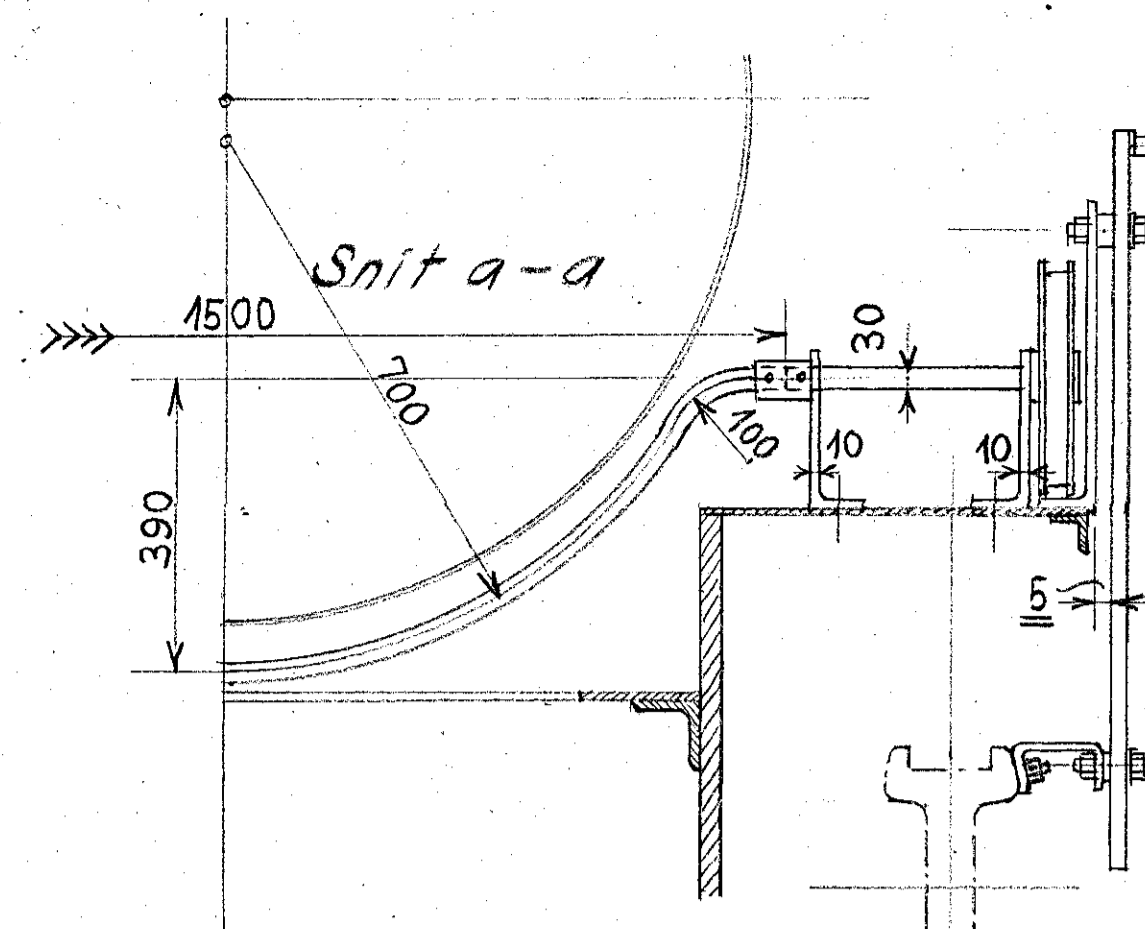

1:10 sand Størrelse.

Detaller fra indikatortræk til
Loko: Litra S bruges saa
vidt muligt igen.

Anbringelse af indikatorer
paa
Loko: Litra K.

August 1924.

Valke kop. 1/30