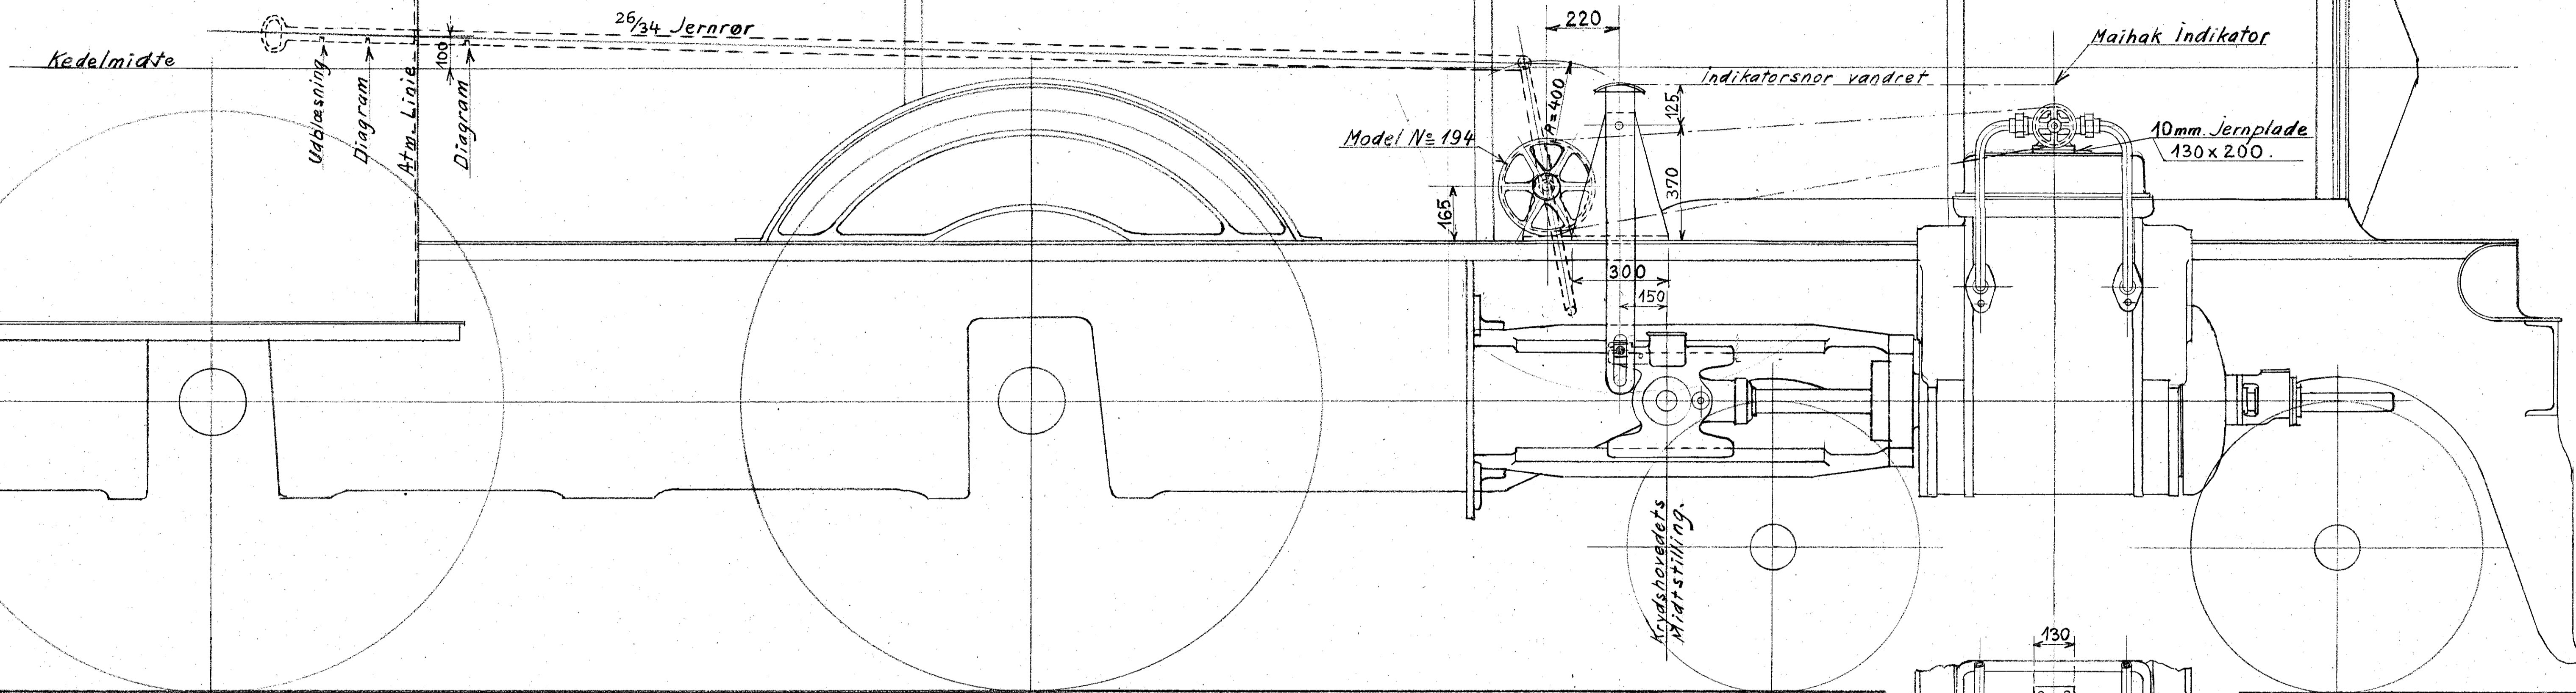

1:10 sand Størrelse.

Detaller fra indikatortræk til
Loko: Litra S bruges saa
vidt muligt igen.

Anbringelse af indikatorer
paa
Loko: Litra K.

August 1924.

Valke kop. 1/30