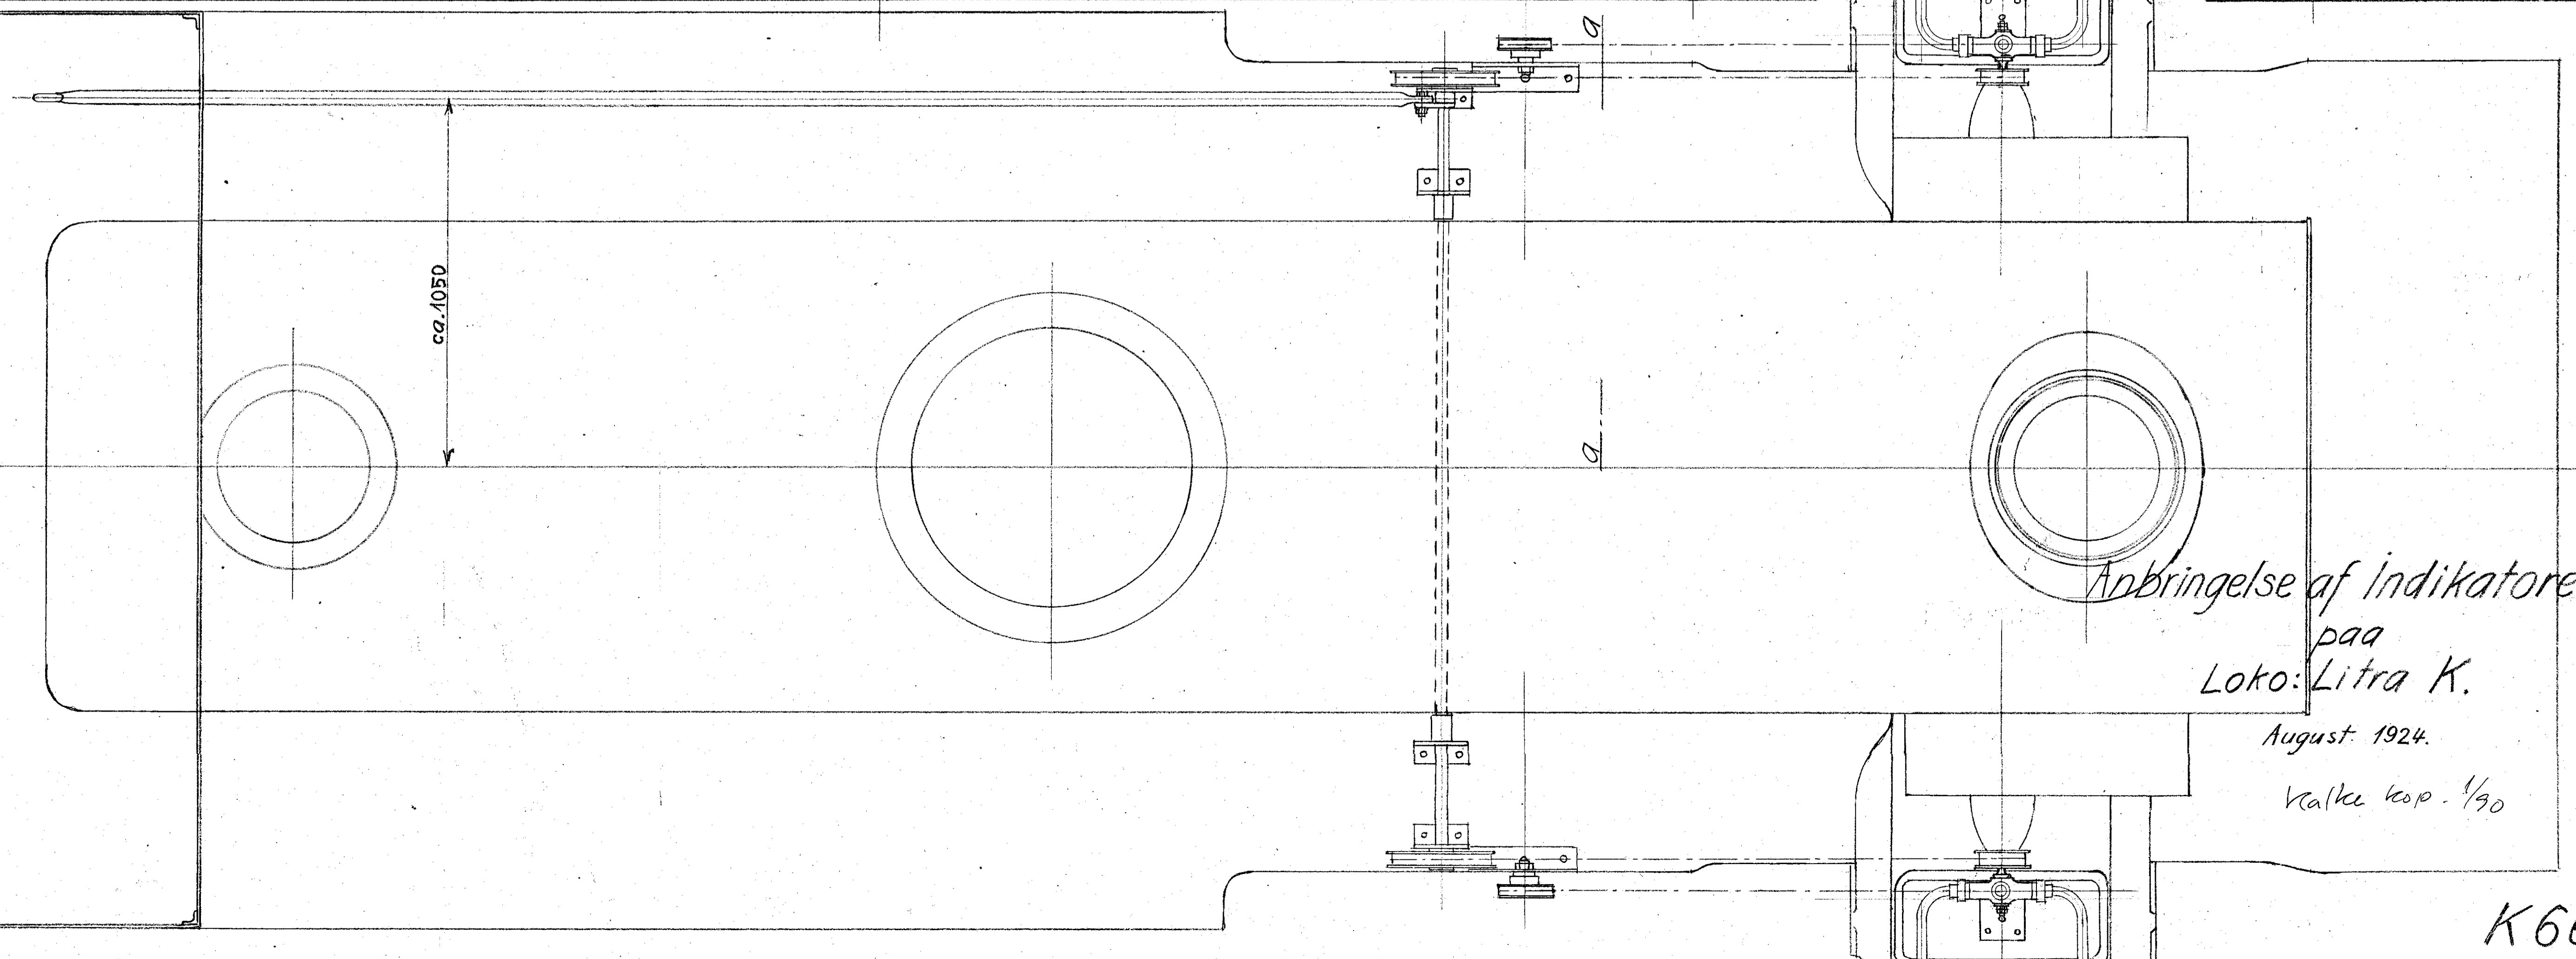

1:10 sand Størrelse.

Detaller fra indikatortræk til
Loko: Litra S bruges saa
vidt muligt igen.

Anbringelse af indikatorer
paa
Loko: Litra K.

August 1924.

Valke kop. 1/30