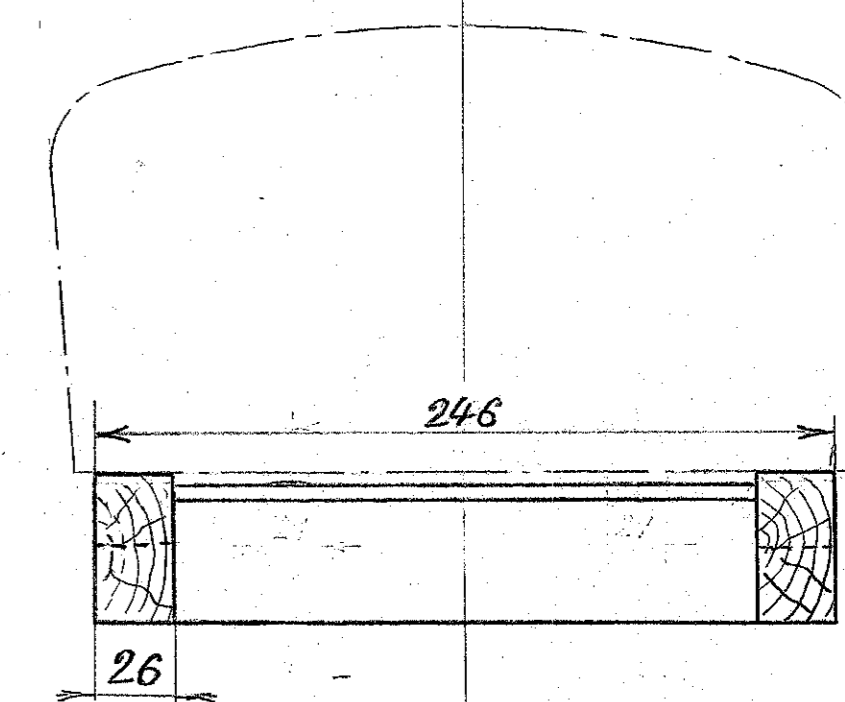

2. Stk.

Stiplede Limer gælder til Loko. Litra A

Snit a-a.

~~2 Stk.~~

1 Stk. speciel Ramme til højre Sæde paa Loko. Litra A

Forandringer	Dato	Mærke
Speciel Ramme til Sæde paa Loko Litra A paaført.	15/8 30	A. H. E.S.

De danske Statsbaner.
Maskinaldelingen.

Sæde til Lokomotiver.
Loko. Litra ~~C og K~~ A, C, K, K_{II}

København d. 28/2 - 1930 Maalestok
Tegnet af: P. Klæbe
Kalkeret af: J. P. A. Andersen
Revideret af: P. Klæbe