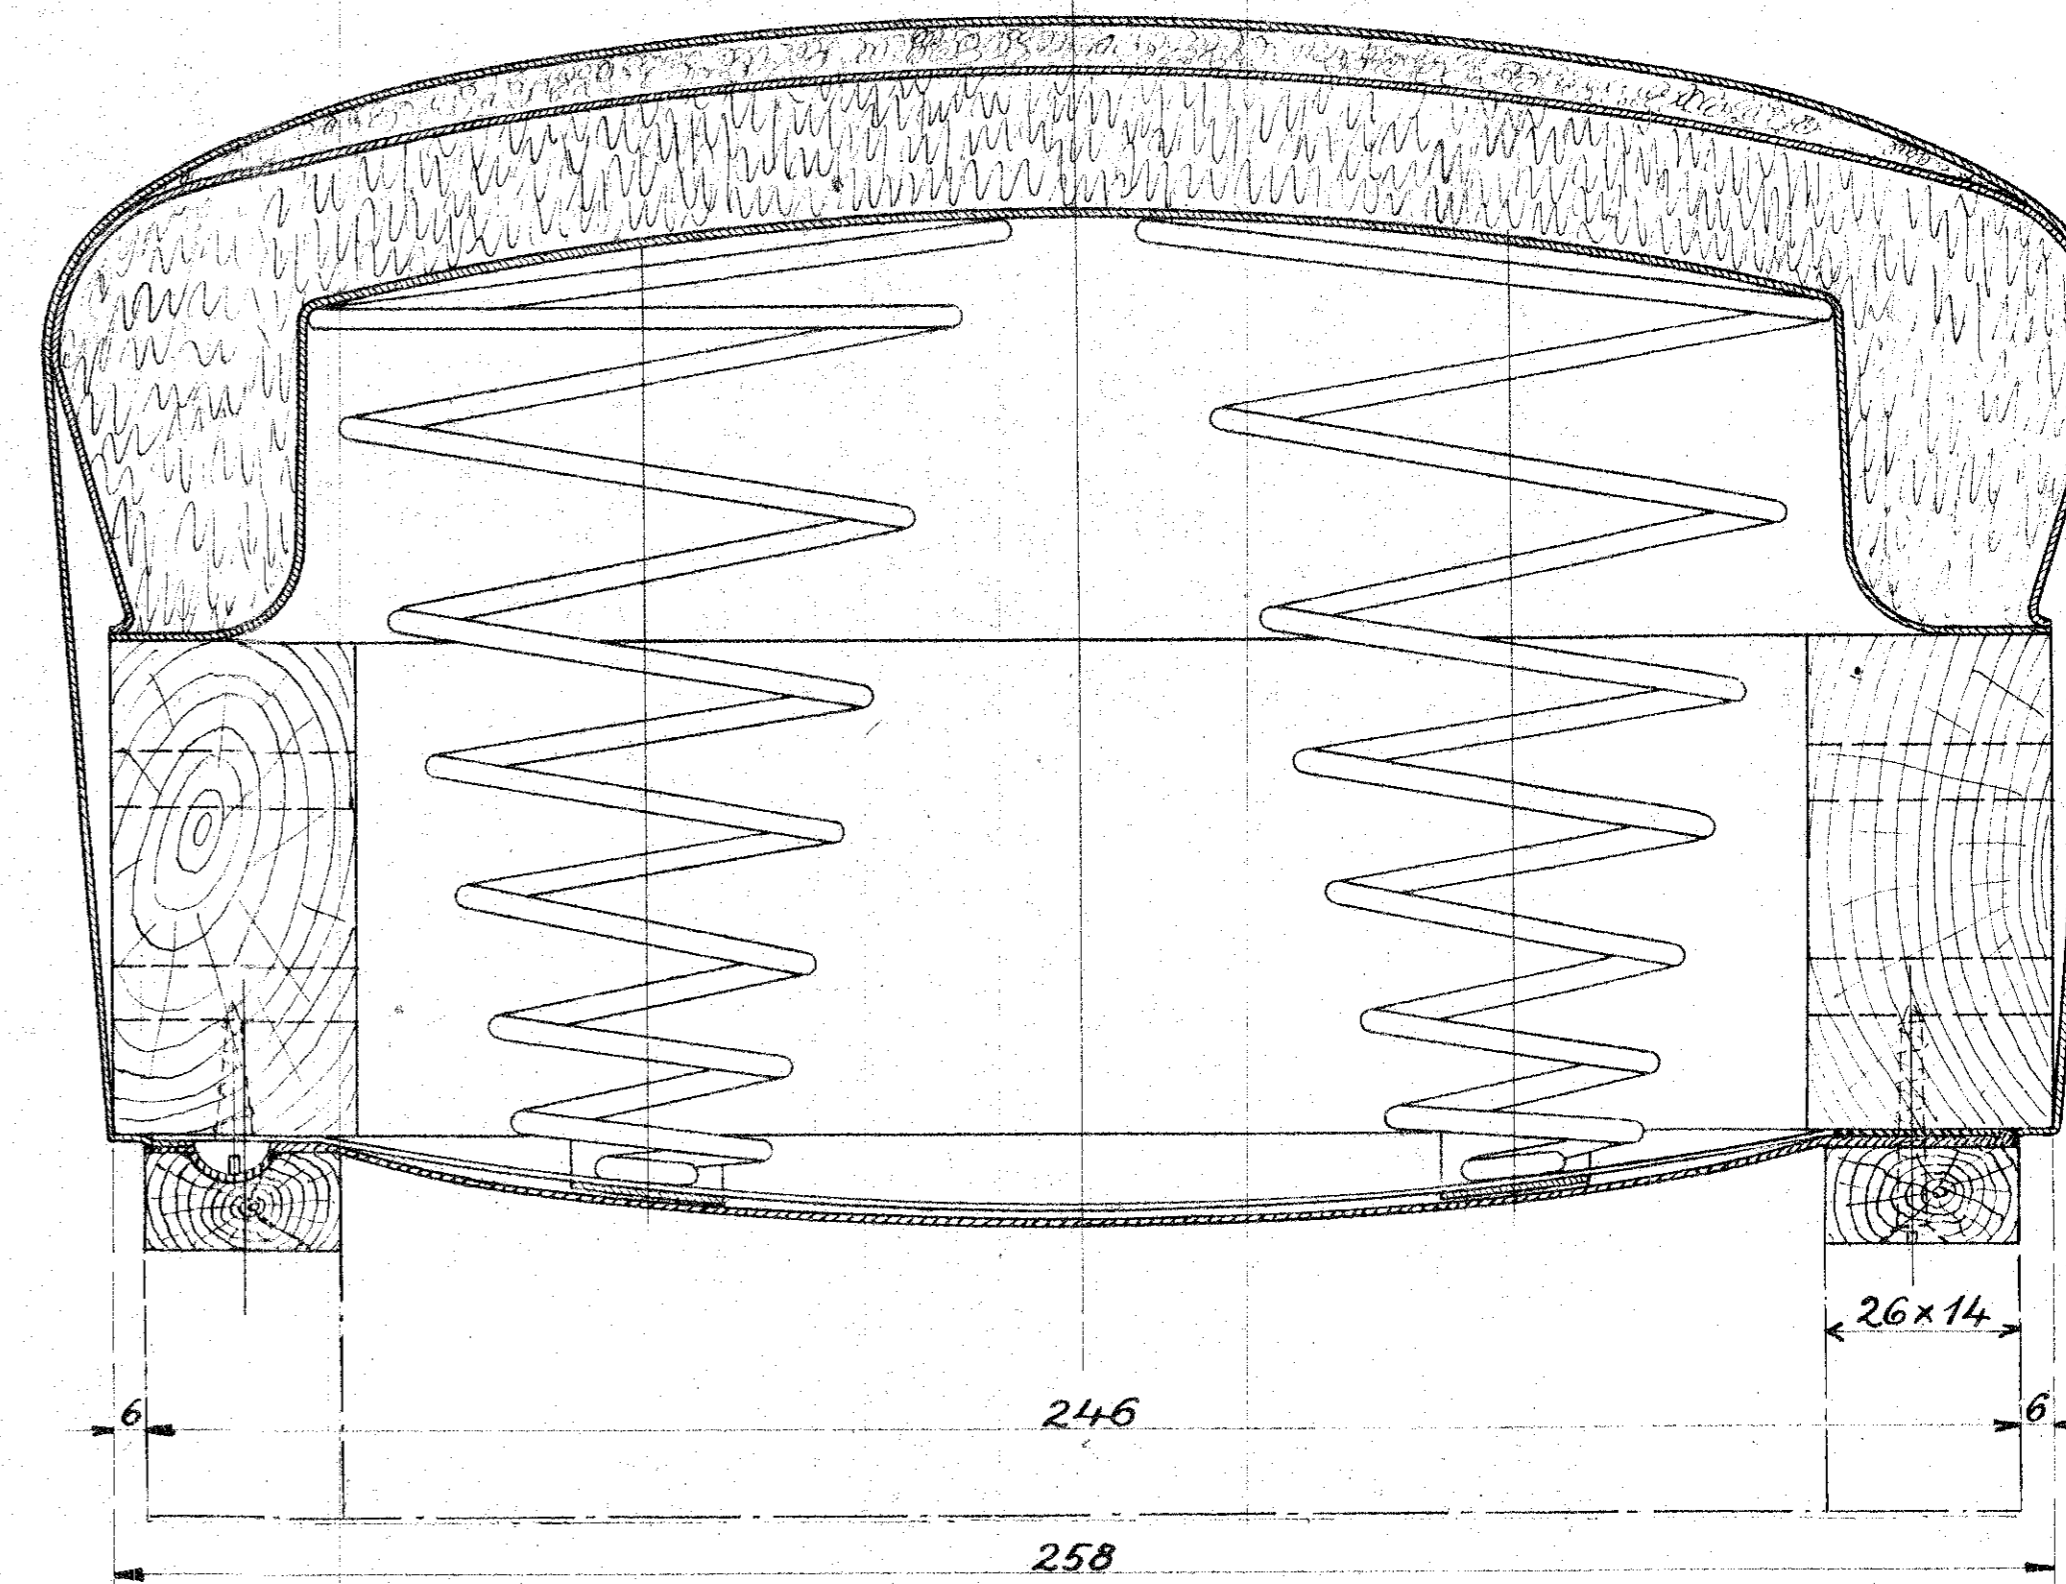

2. Stk.

Stiplede Limer gælder til Loko. Litra A

Snit a-a.

~~2 Stk.~~

1 Stk. speciel Ramme til højre Sæde paa Loko. Litra A

Forandringer	Dato	Mærke
Speciel Ramme til Sæde paa Loko Litra A paaført.	15/8 30	A. H. E.S.

De danske Statsbaner.
Maskinaldelingen.

Sæde til Lokomotiver.
Loko. Litra ~~C og K~~ A, C, K, K_{II}

København d. 28/2 - 1930 Maalestok
Tegnet af: P. Klæbe
Kalkeret af: J. P. A. Andersen
Revideret af: P. Klæbe

1:1
2:5

NL.209d.