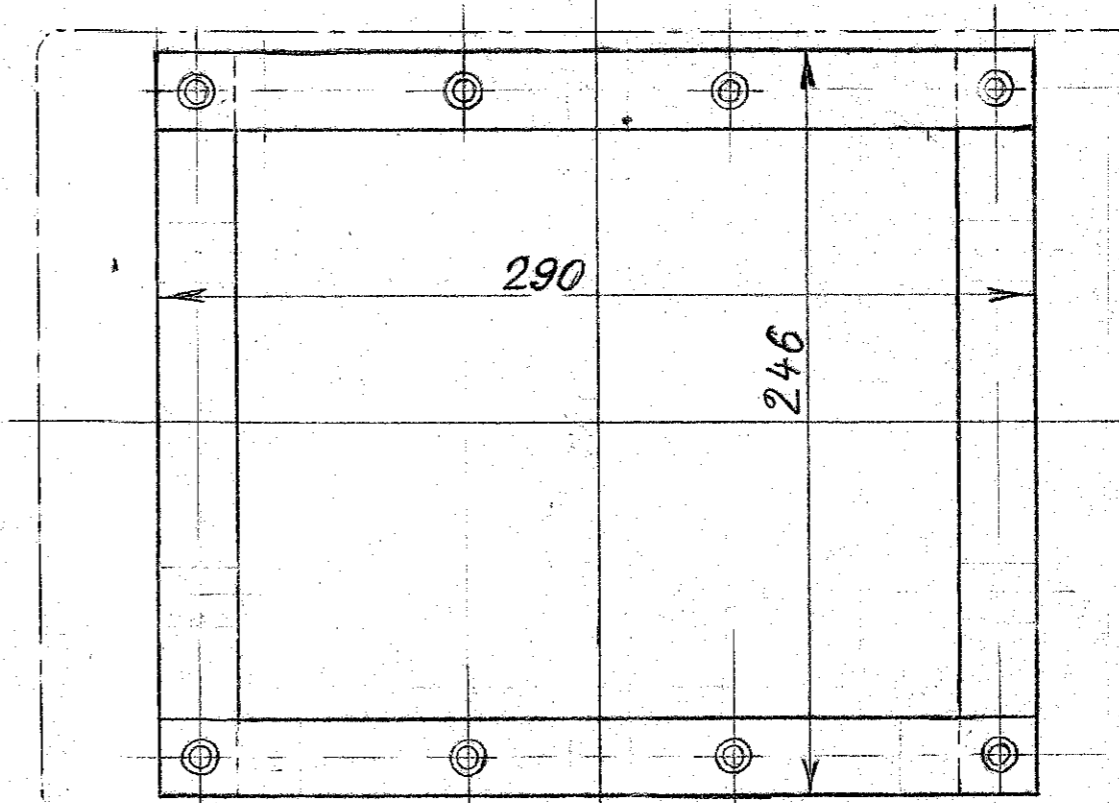

2. Stk.

Stiplede Limer gælder til Loko. Litra A

Snit a-a.

~~2 Stk.~~

1 Stk. speciel Ramme til højre Sæde paa Loko. Litra A

Forandringer	Dato	Mærke
Speciel Ramme til Sæde paa Loko Litra A paaført.	15/8 30	A. H. E.S.

De danske Statsbaner.
Maskinaldelingen.

Sæde til Lokomotiver.
Loko. Litra ~~C og K~~ A, C, K, K_{II}

København d. 28/2 - 1930 Maalestok
Tegnet af: P. Klæbe
Kalkeret af: J. P. A. Andersen
Revideret af: P. Klæbe

1:1
2:5

NL.209d.