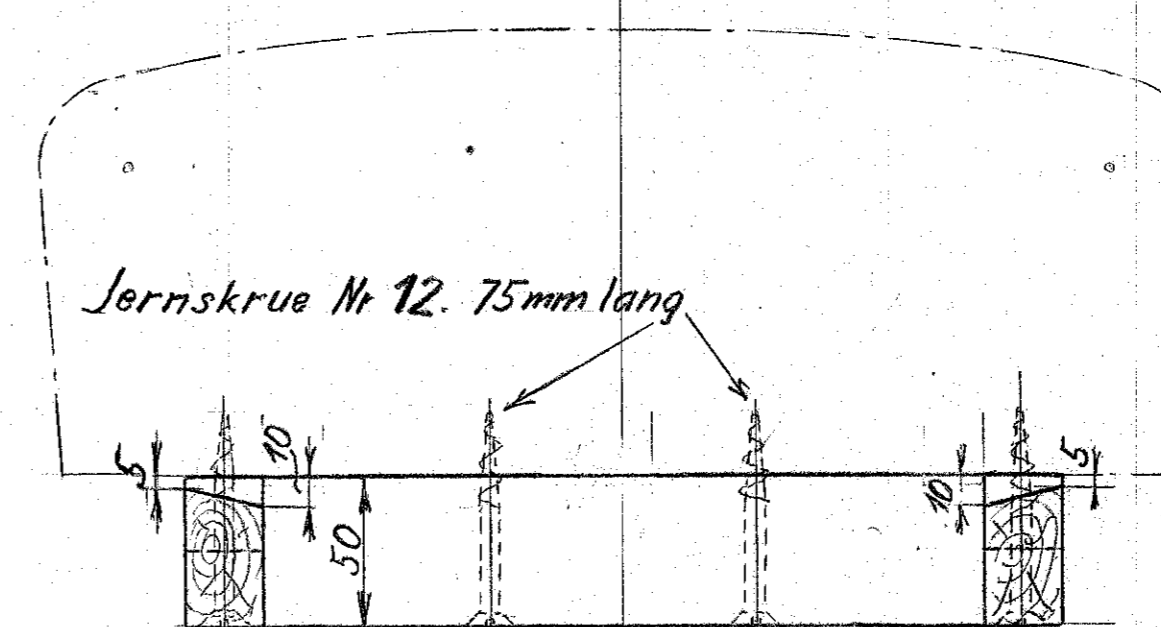

2. Stk.

Stiplede Limer gælder til Loko. Litra A

Snit a-a.

~~2 Stk.~~

1 Stk. speciel Ramme til højre Sæde paa Loko. Litra A

Forandringer	Dato	Mærke
Speciel Ramme til Sæde paa Loko Litra A paaført.	15/8 30	A. H. E.S.

De danske Statsbaner.
Maskinaldelingen.

Sæde til Lokomotiver.
Loko. Litra ~~C og K~~ A, C, K, K_{II}

København d. 28/2 - 1930 Maalestok
Tegnet af: P. Klæbe
Kalkeret af: J. P. A. Andersen
Revideret af: P. Klæbe