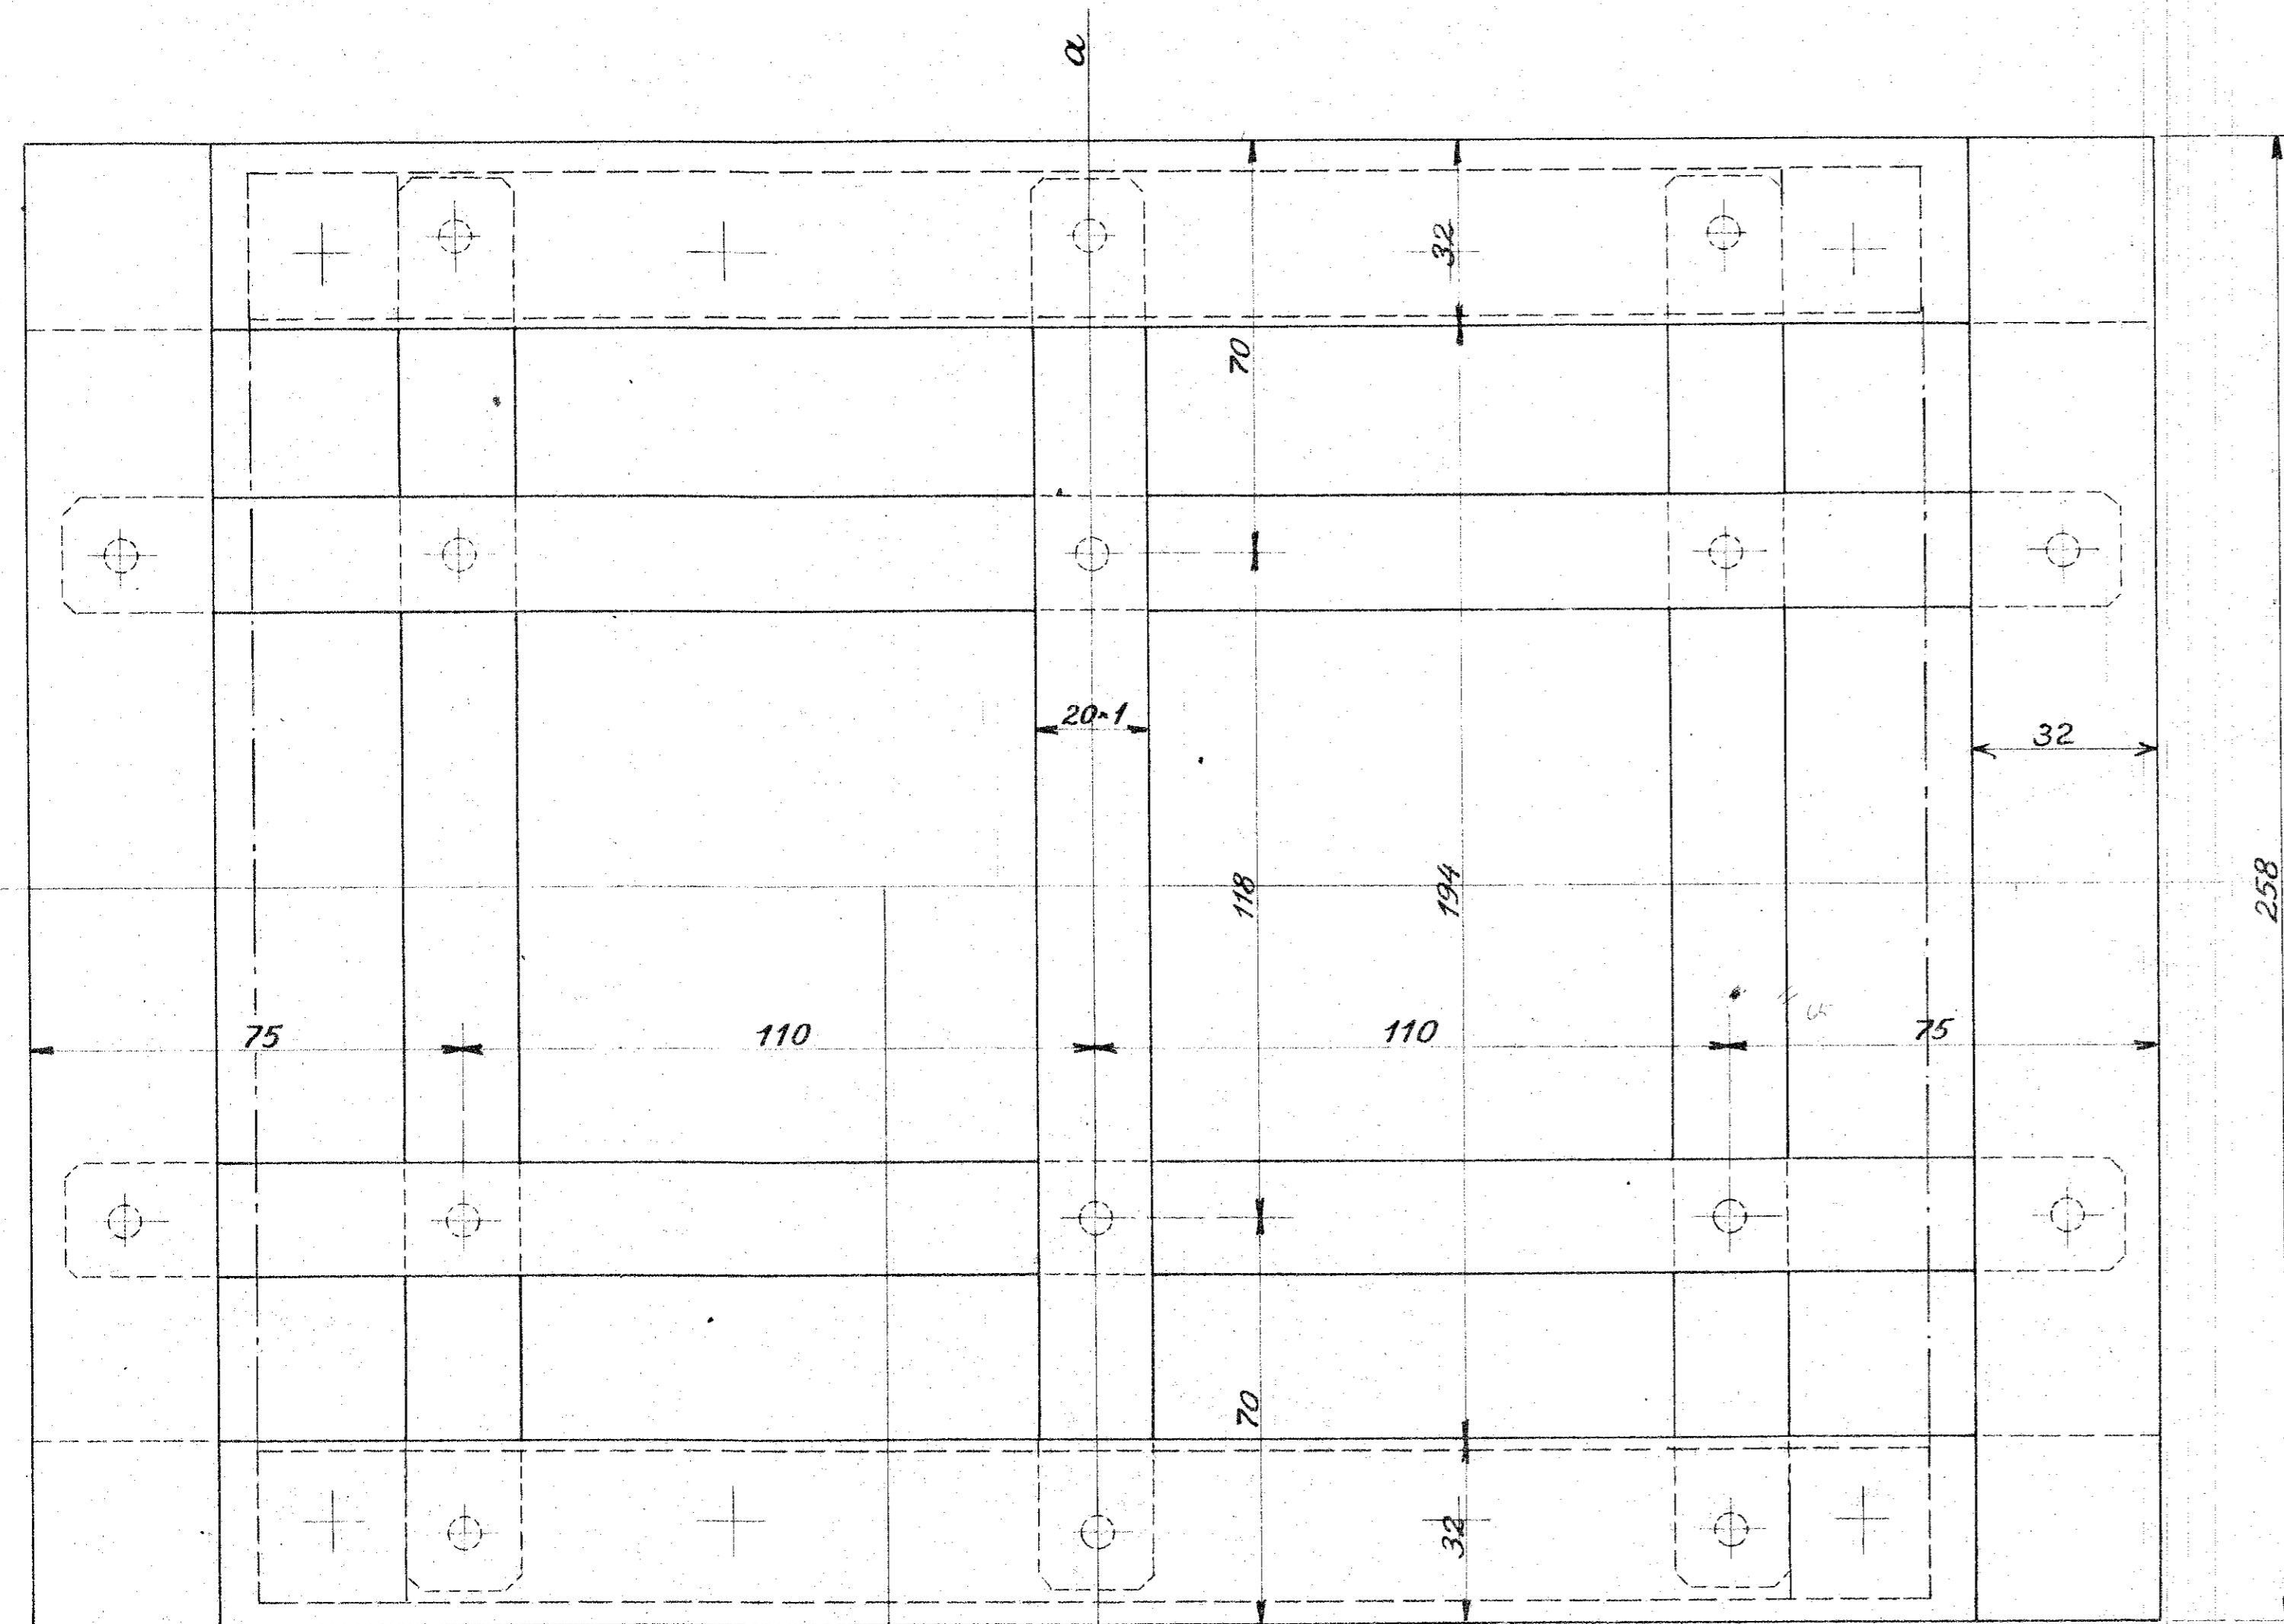

2. Stk.

Stiplede Limer gælder til Loko. Litra A

Snit a-a.

~~2 Stk.~~

1 Stk. speciel Ramme til højre Sæde paa Loko. Litra A

Forandringer	Dato	Mærke
Speciel Ramme til Sæde paa Loko Litra A paaført.	15/8 30	A. H. E.S.

De danske Statsbaner.
Maskinaldelingen.

Sæde til Lokomotiver.
Loko. Litra ~~C og K~~ A, C, K, K_{II}

København d. 28/2 - 1930 Maalestok
Tegnet af: P. Klæbe
Kalkeret af: J. P. A. Andersen
Revideret af: P. Klæbe

1:1
2:5

NL.209d.