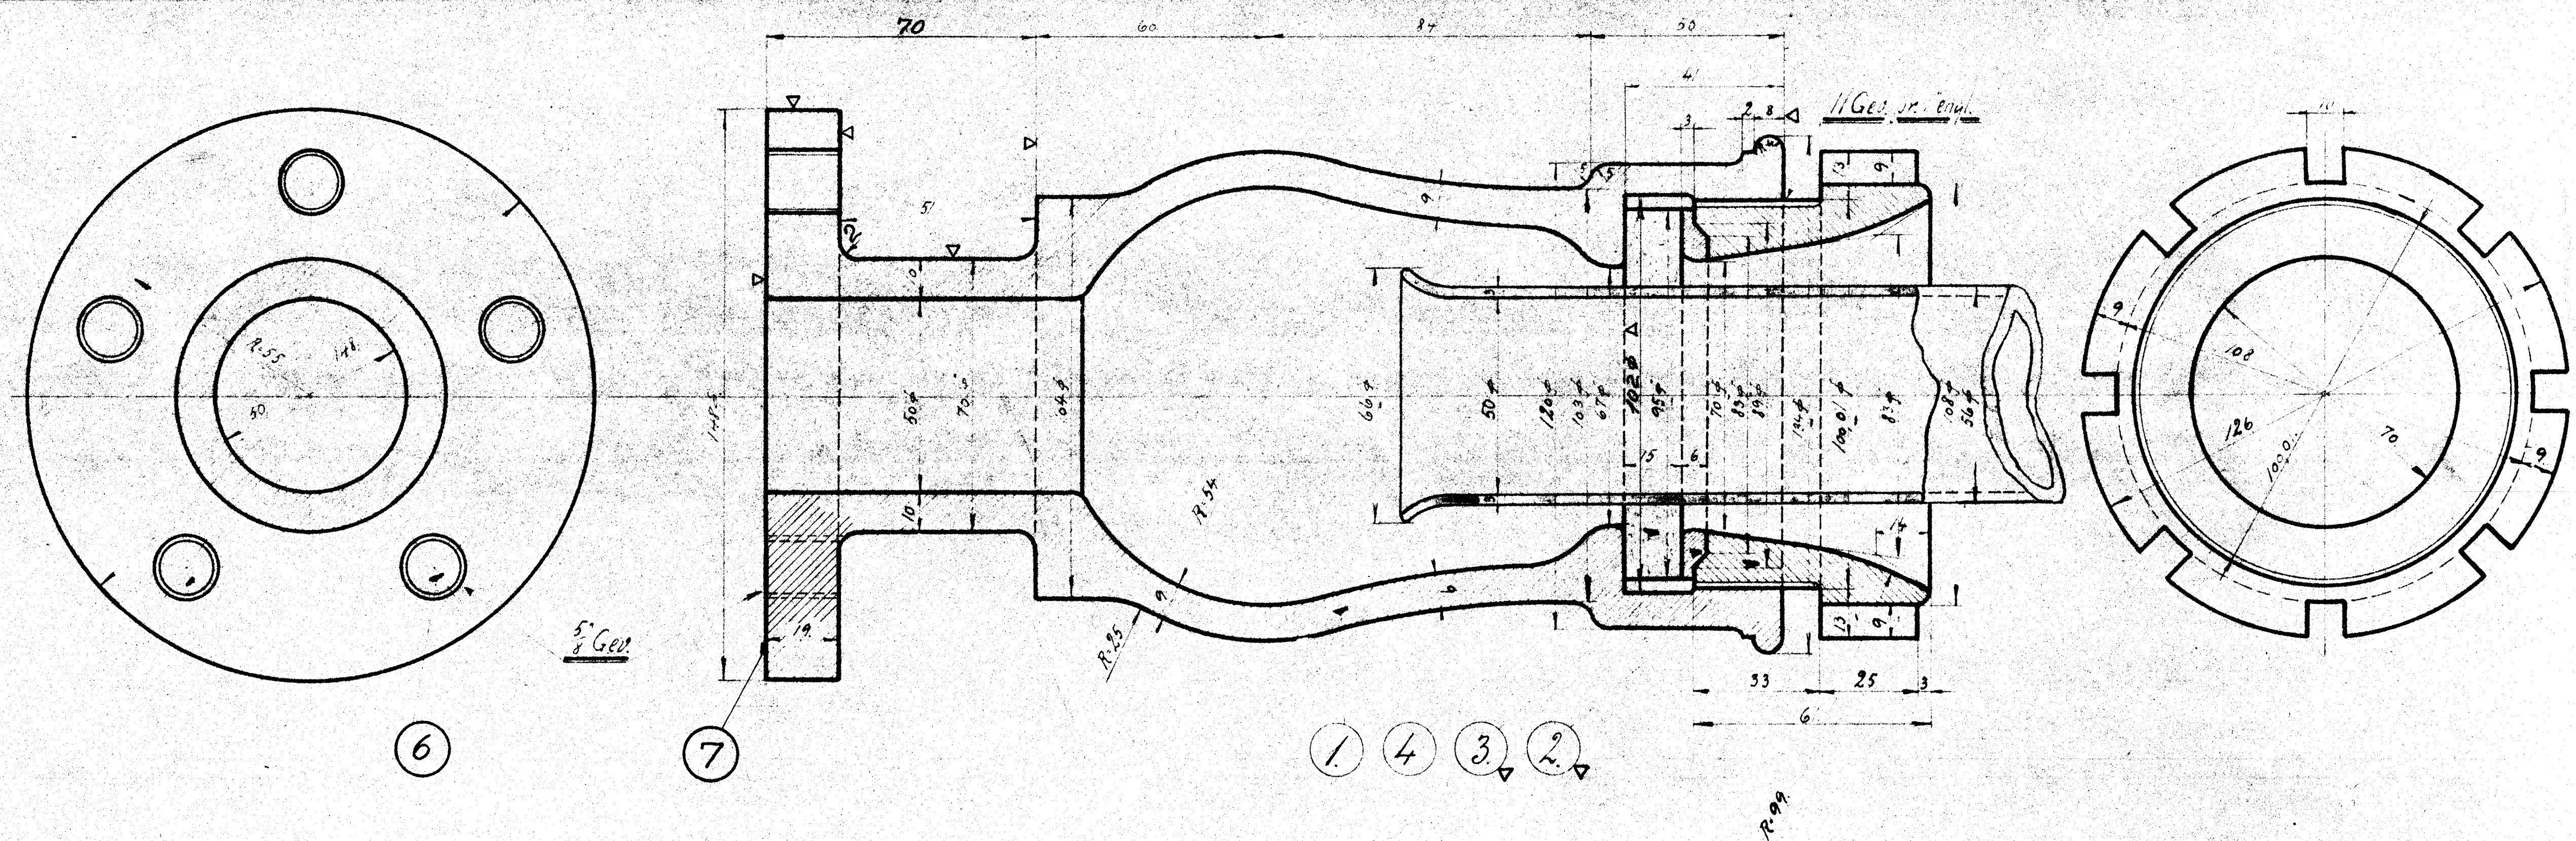

285
287
288
289
290
291
292

77721

2 Trompetstykke	1	Hanc. Bronze 1511
2 Pakmetrik	2	-"- 1512
2 Pakring	3	-"- 2L-202
2 Pakning	95/56*15	Gummi kodes
2 Flange	148#	Se Tegn. 7L-23.470
10 Tap	5/8*58	6 -"- 7L-29925
2 Pakning		Hibest. 3/10x150x2
2 Rørholder	8	Flussj. 50x13x270
2 Bøile for do	9	-"- 50x10x490
4 Bolt	5/8*40	10 Tegn. 7L-29956
4 Skruer	5/8*28	11 -"- 7L-29936