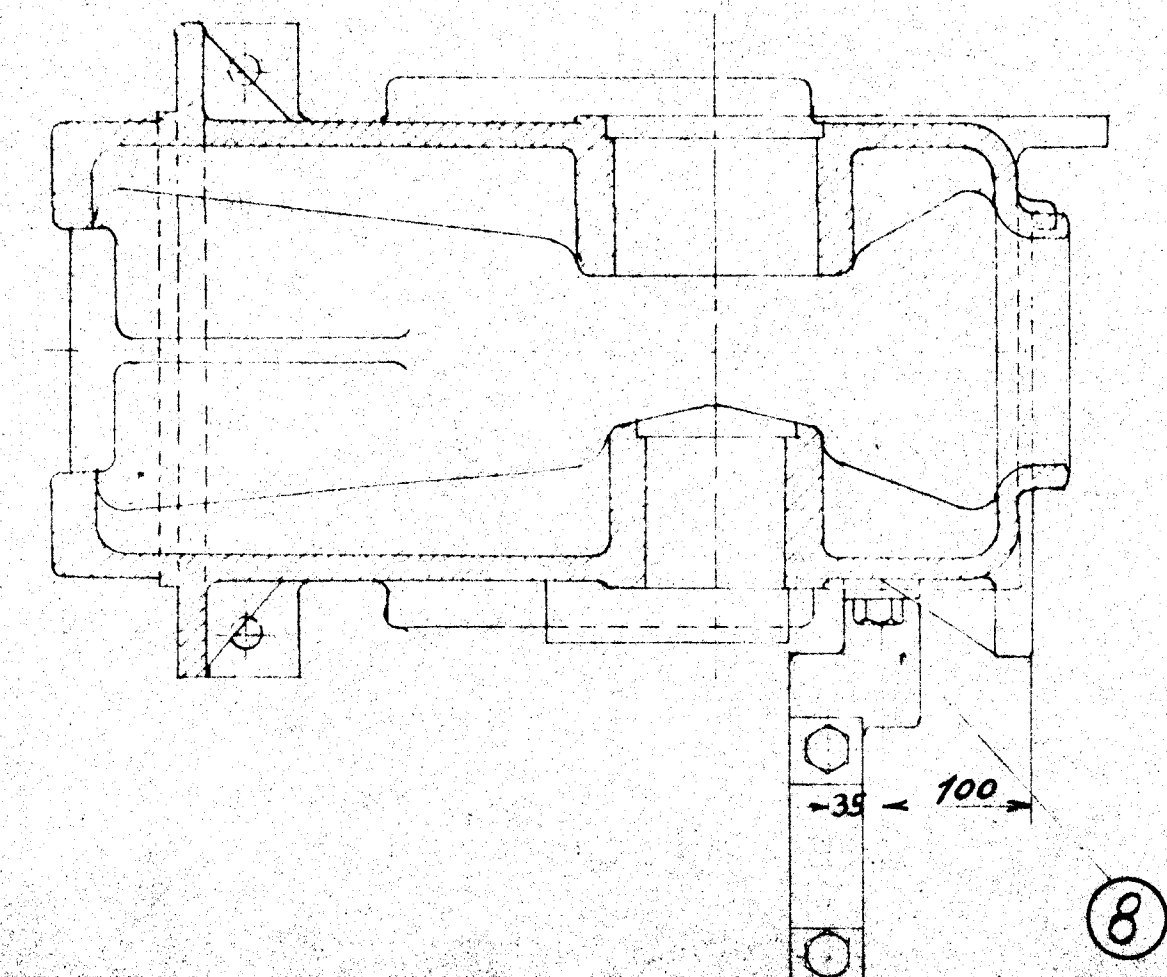

285
287
288
289
290
291
292

77721

2 Trompetstykke	1	Hanc. Bronze 1511
2 Pakmetrik	2	-"- 1512
2 Pakring	3	-"- 2L-202
2 Pakning	95/56*15	Gummi kodes
2 Flange	148#	Se Tegn. 7L-23.470
10 Tap	5/8*58	6 -"- 7L-29925
2 Pakning		Hibest. 3/10x150x2
2 Rørholder	8	Flussj. 50x13x270
2 Bøile for do	9	-"- 50x10x490
4 Bolt	5/8*40	10 Tegn. 7L-29956
4 Skruer	5/8*28	11 -"- 7L-29936

Opw
25 SEP. 1943

nske Stålbureau
M. Kinof
Trompetstykke
1-2 cyl. Gæstegislako. H.
H. 85d.
Tegn. 7L-4.090.
1:25
1:25
1:25