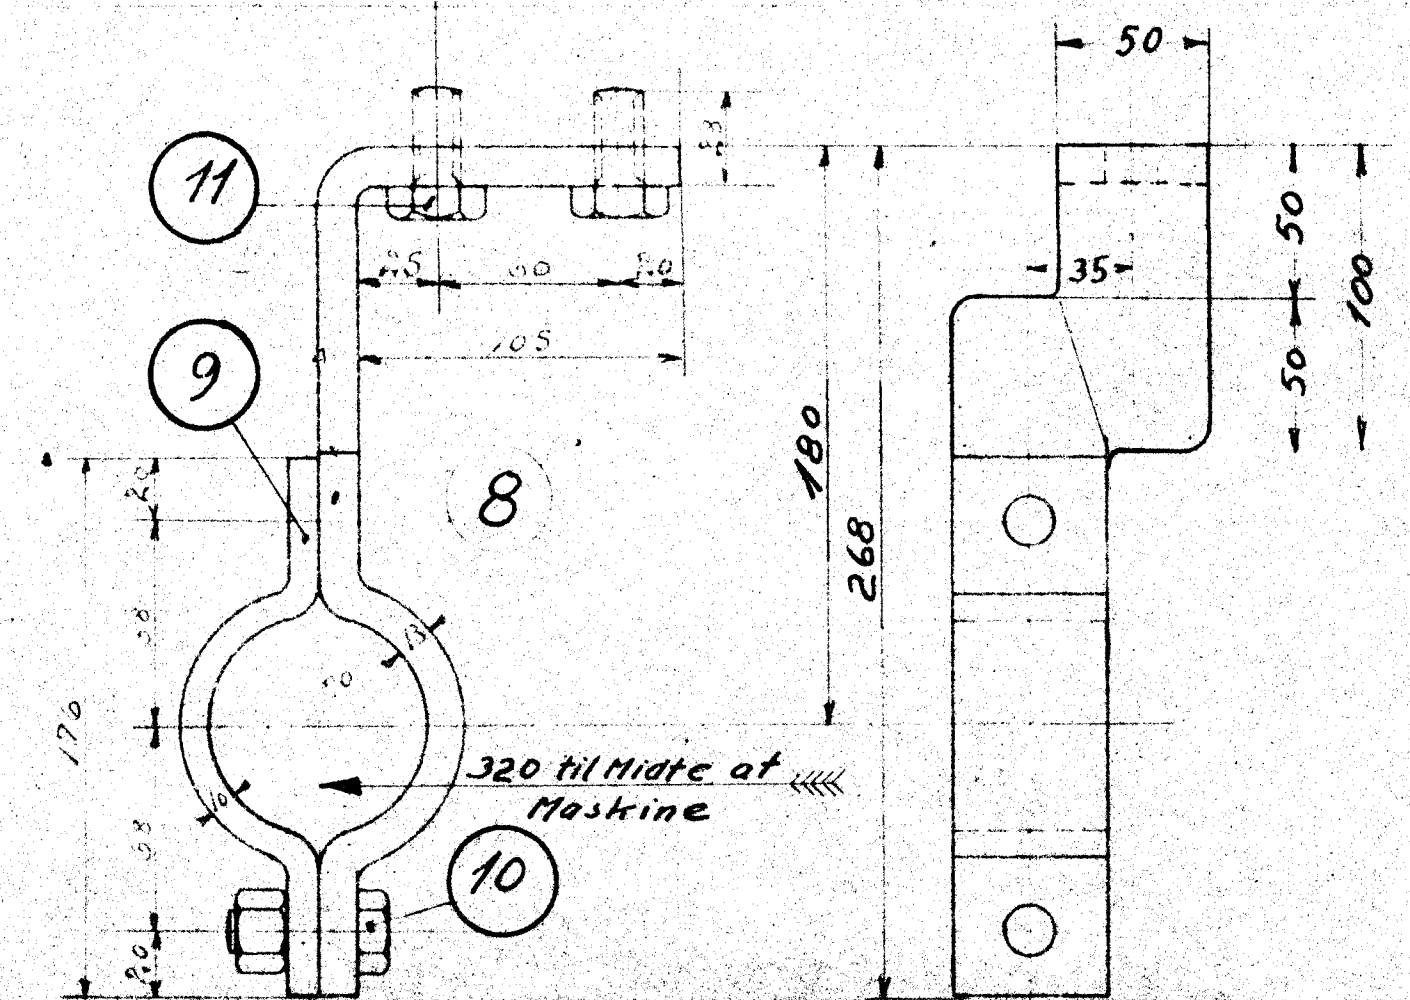

285
287
288
289
290
291
292

77721

2 Trompetstykke	1	Hanc. Bronze 1511
2 Pakmetrik	2	-"- 1512
2 Pakring	3	-"- 2L-202
2 Pakning	95/56*15	Gummi kodes
2 Flange	148#	Se Tegn. 7L-23.470
10 Tap	5/8*58	6 -"- 7L-29925
2 Pakning		Hibest. 3/10x150x2
2 Rørholder	8	Flussj. 50x13x270
2 Bøile for do	9	-"- 50x10x490
4 Bolt	5/8*40	10 Tegn. 7L-29956
4 Skruer	5/8*28	11 -"- 7L-29936

Opw
25 SEP. 1943

nske Stålbureau
M. Kinof
Trompetstykke
1-2 cyl. Gæstegislako. H.
H. 85d.
Tegn. 7L-4.090.
1:25
1:25
1:25