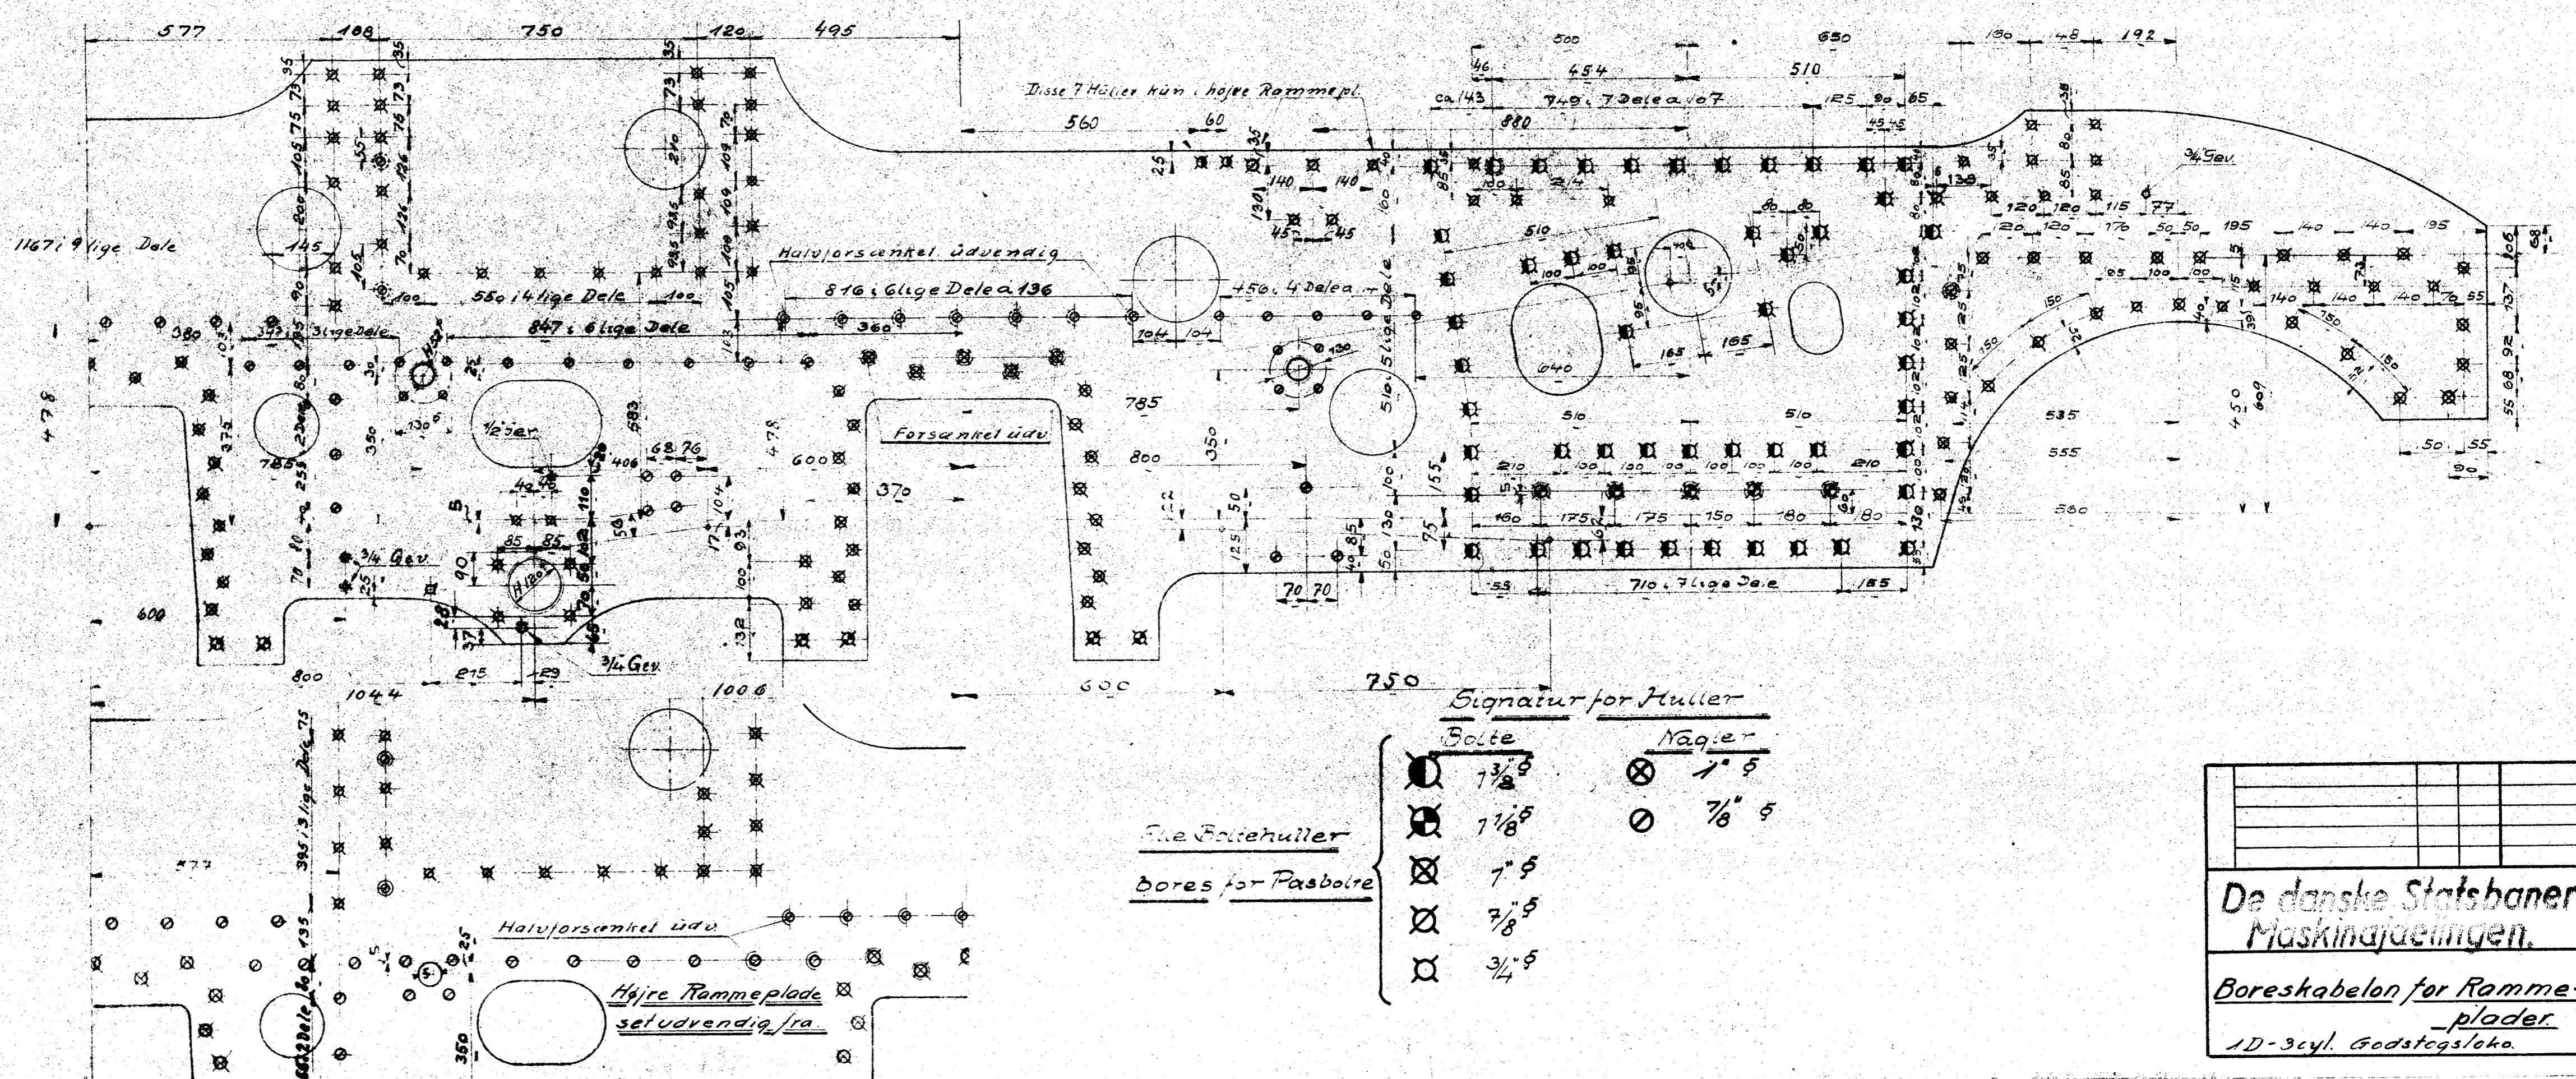

Venstre Rammeplade set indvendig fra

Signatur for Muller

Boite	Nagler
⊗ 1 1/8"	⊗ 1"
⊗ 1 1/8"	⊗ 7/8"
⊗ 7/8"	⊗ 3/4"
⊗ 3/4"	

Boite for Pasboite

De danske Statsbaner. Maskinafdelingen.		Ben Nr. 72 Dato
Boreskabelen for Ramme- plader		Hr. 68b.
1D-3 cyl. Godstogsloka.		