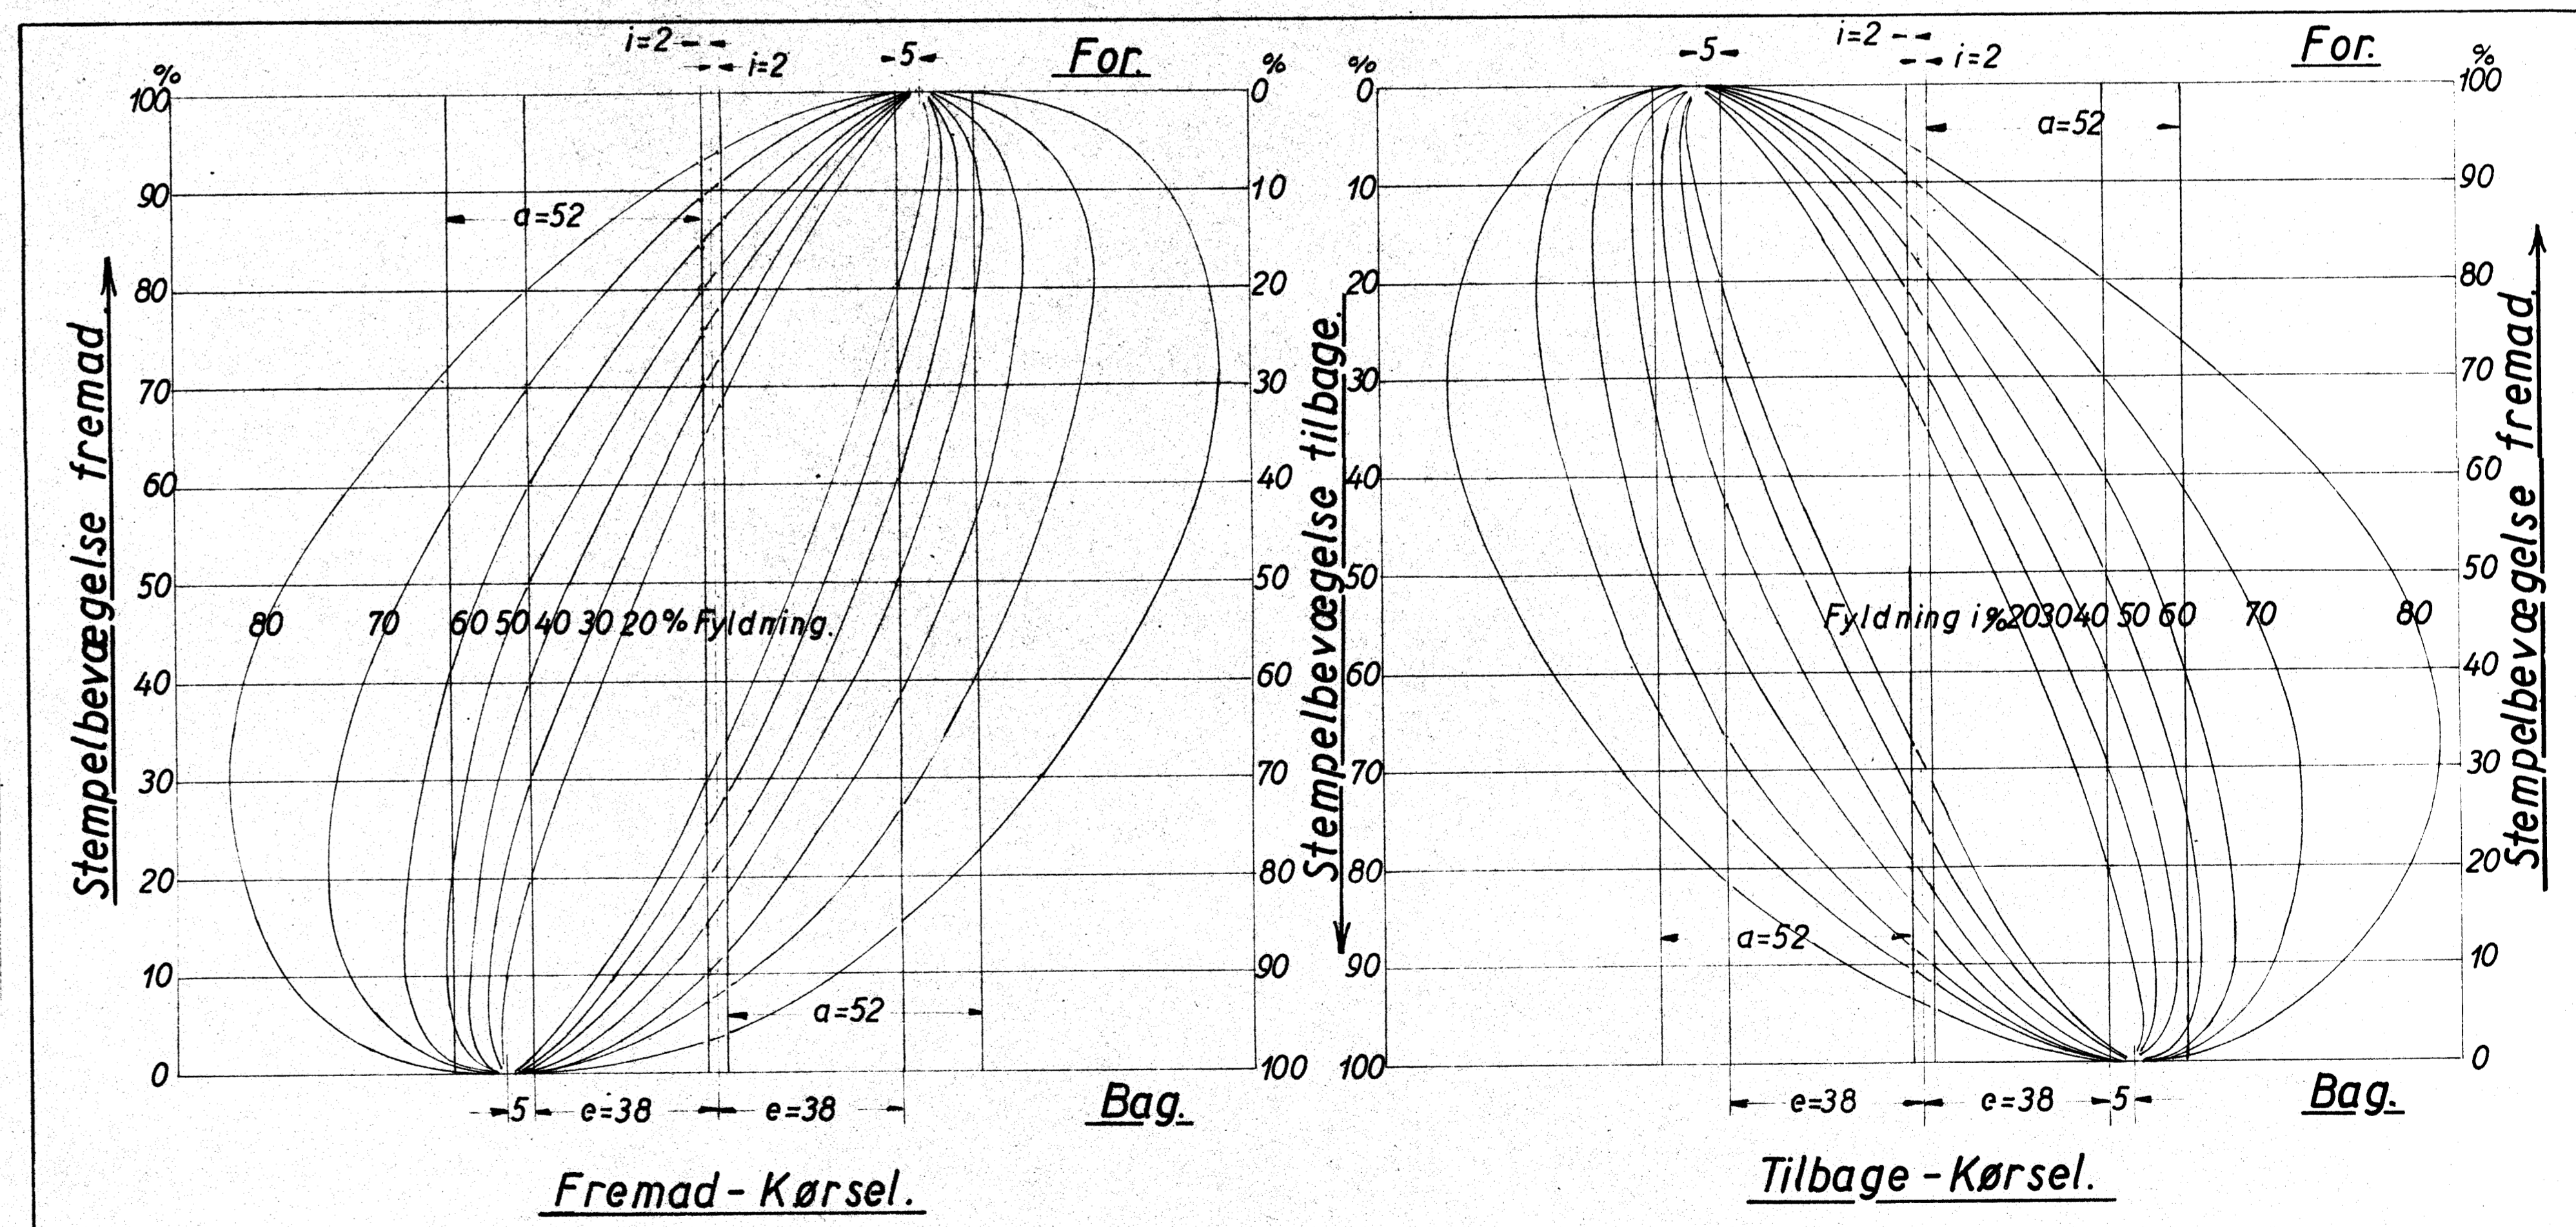

*Arkw 15/9 42*

Plan I

TECHNISCHE ZEICHNUNG		Tegn. Nr. Frichs Nr. 71-2103a Indt. Dato	
De... Fremad-Kørsel		H. 67e.	
Gliderellipse for udv. Cylinder.		1. D. 3 Cyl. Godstogsloka. Litra H.	