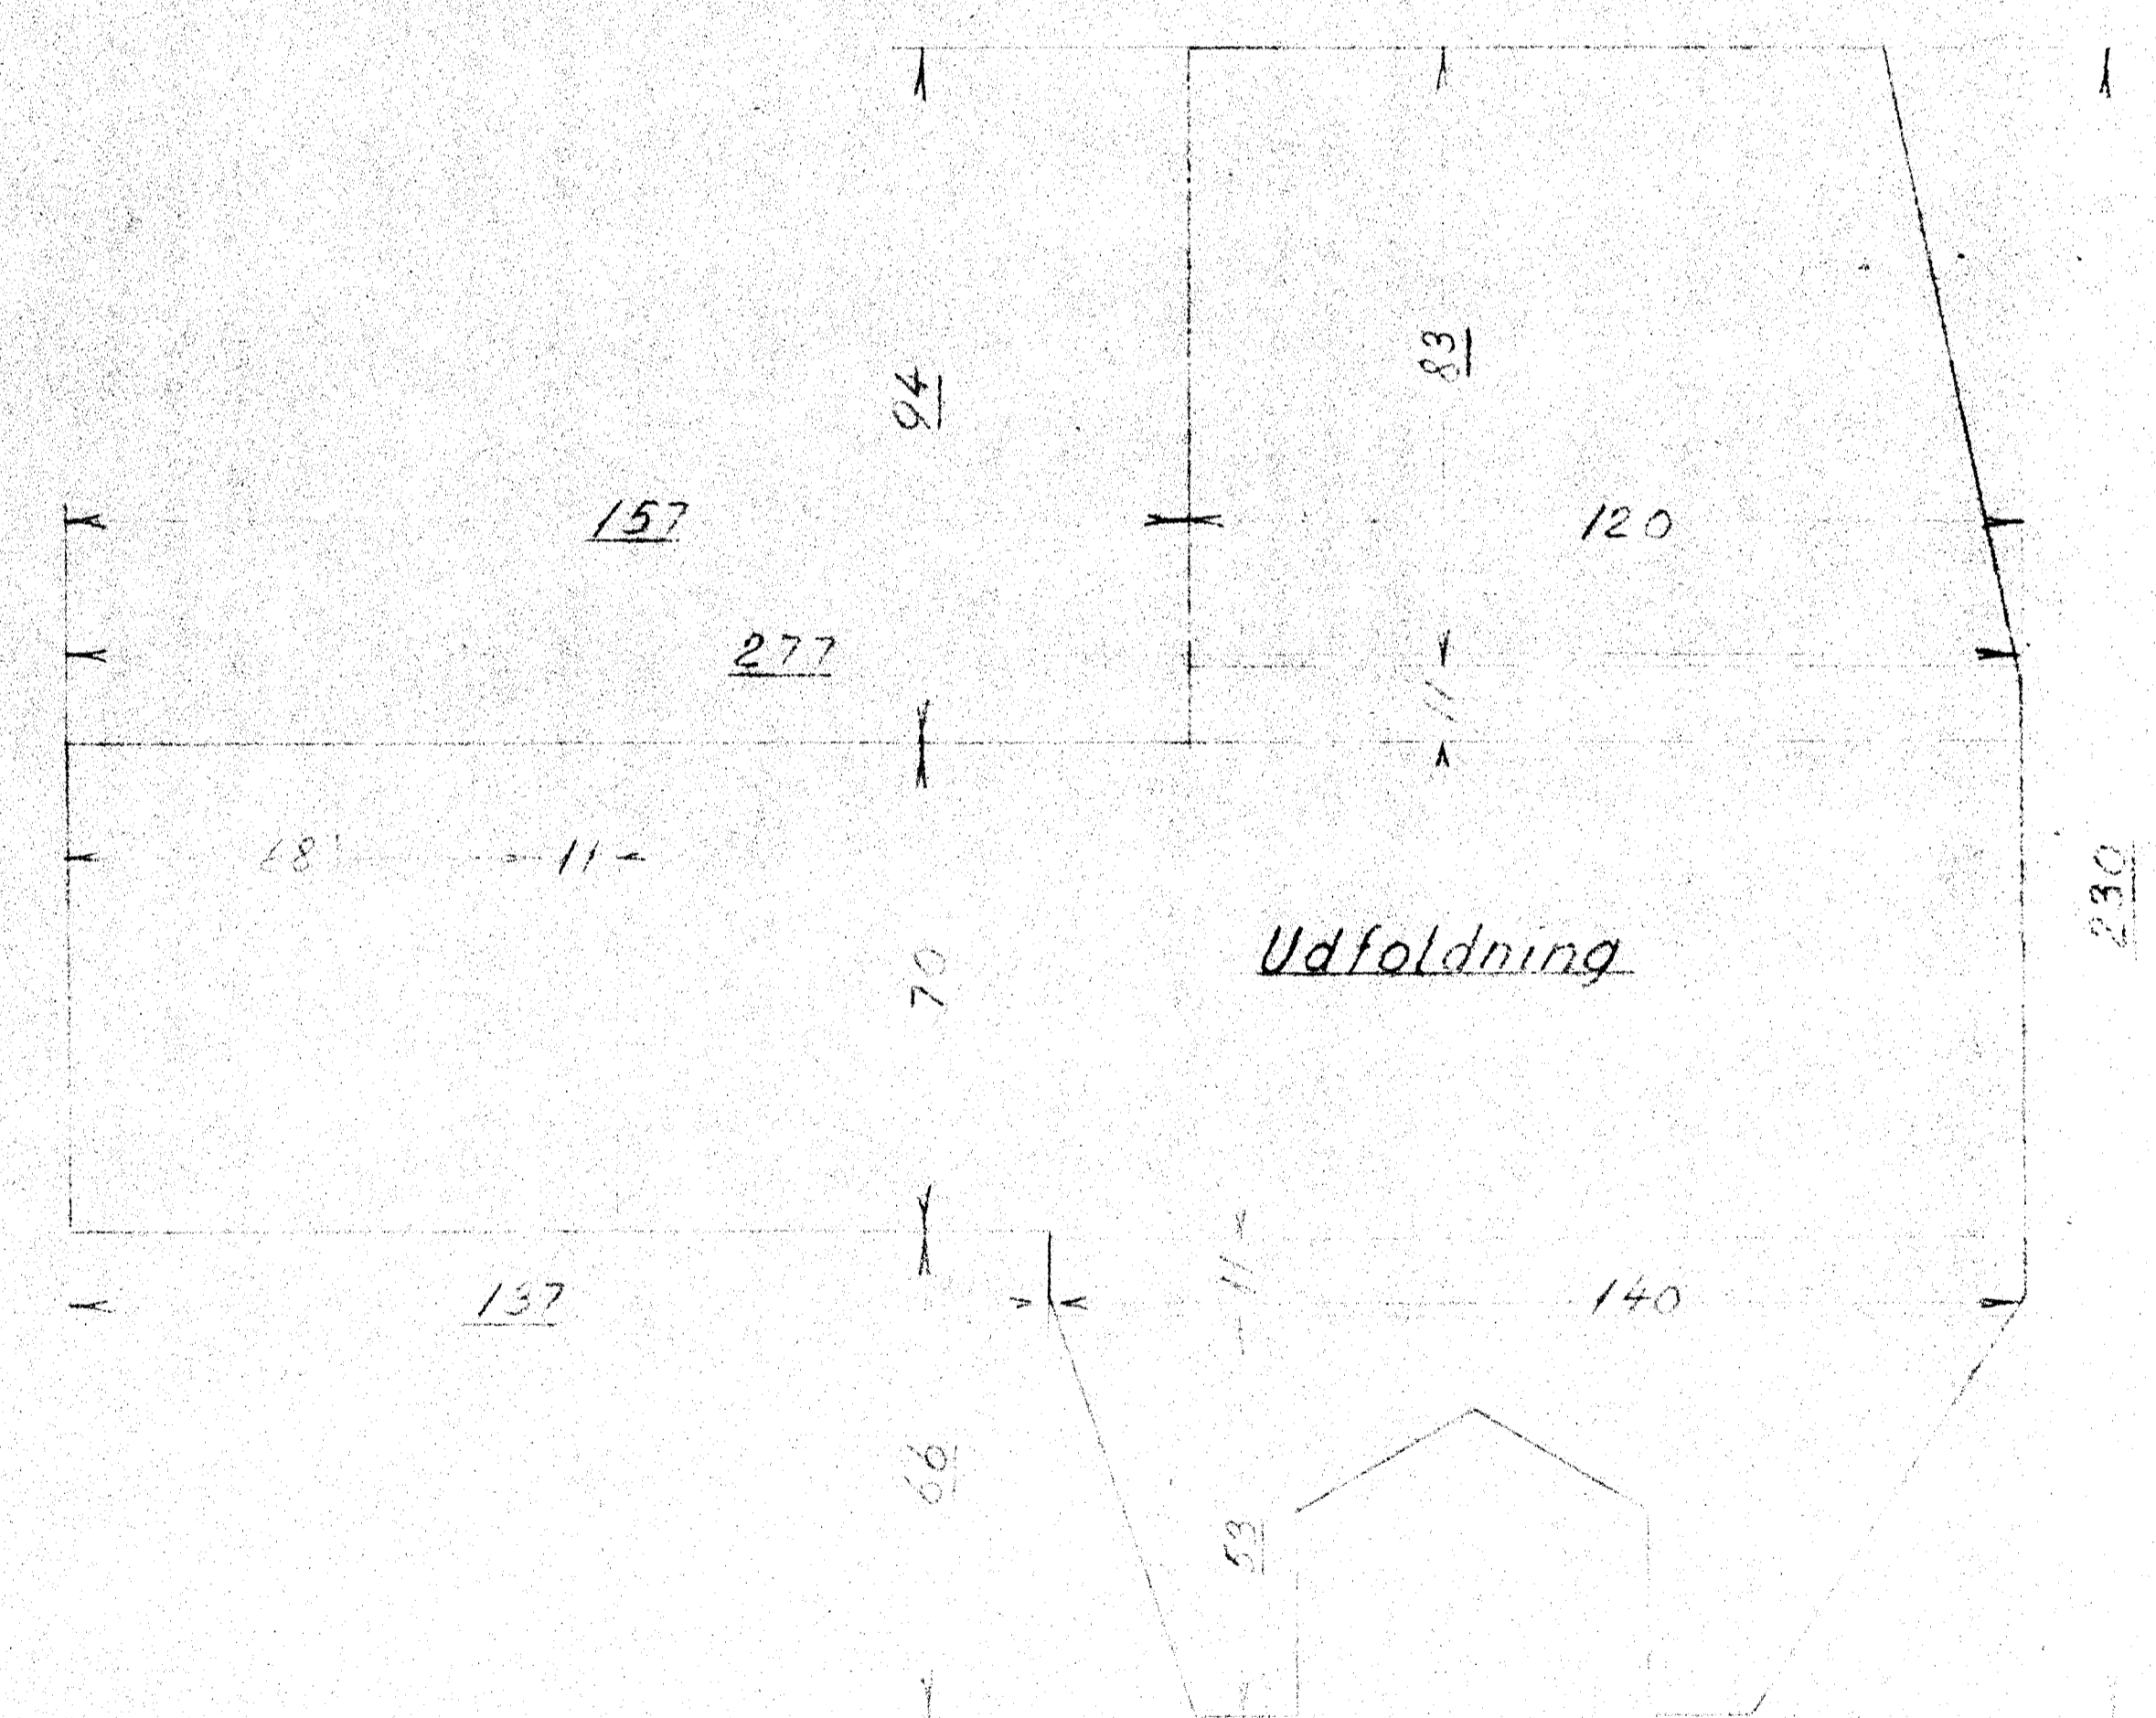

78007

Antal	Beskrivelse	Antal	Specifikation
2	Slangeholder	1	Flang. 45x1330x45
2	Sikring	2	" 300x400x10
2	Mellemlag	3	Træ 30x45x500
2	Bolt 1/2" x 50	4	sorte Nitro 4000
2	Do. 1/2" x 54	5	" " "
4	Do. 1/2" x 68	6	" " "
2	Do. 1/2" x 70	7	" " "
2	Blindkobling	8	leveres af D.S.B.

Orskov
25 SEP. 1943

A 102 T 116

De danske Slangebævere
Maskinfabrikation

1000000 Teg. H. Frichs.
Nr. 7L-22650.
Indt.
Dato.

Slangeholder
1450 - Gørdalshøj 4

H_{II}. 100e.