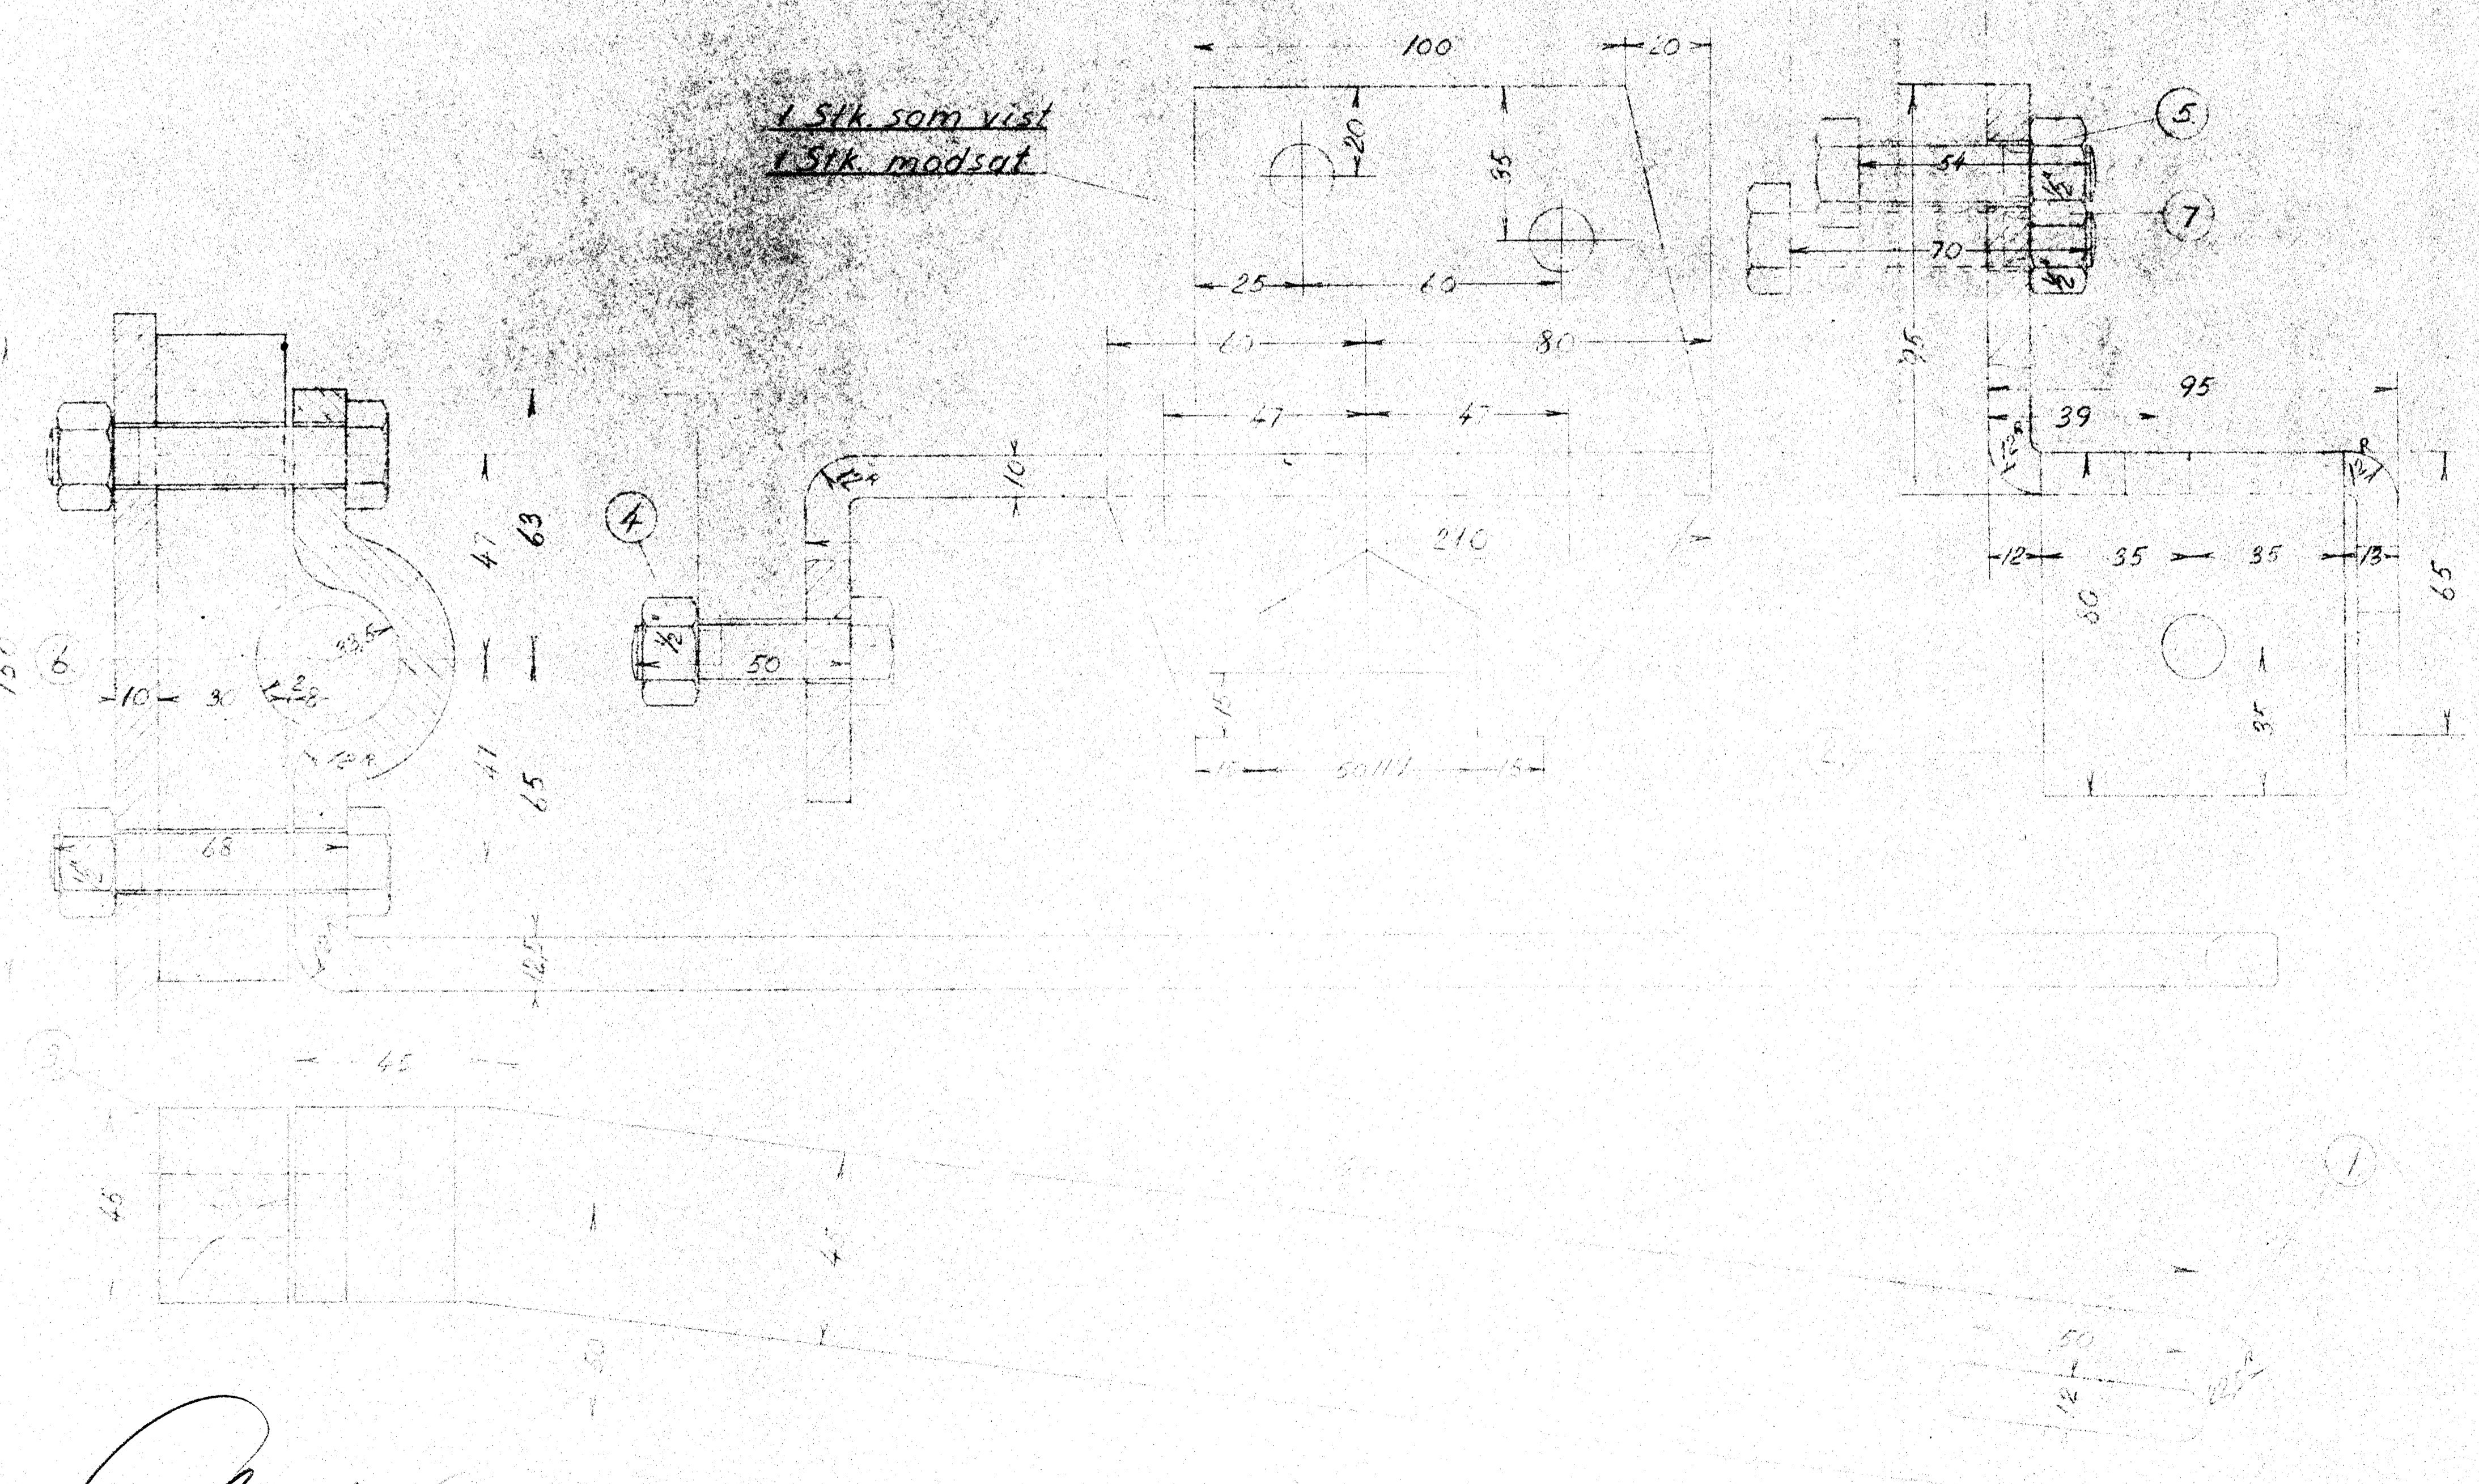

78007

Antal	Beskrivelse	Antal	Specifikation
2	Slangeholder	1	Flang. 45x1330x45
2	Sikring	2	" 300x400x10
2	Mellemlag	3	Træ 30x45x500
2	Bolt 1/2" x 50	4	sorte Nitro 4000
2	Do. 1/2" x 54	5	" " "
4	Do. 1/2" x 68	6	" " "
2	Do. 1/2" x 70	7	" " "
2	Blindkobling	8	leveres af D.S.B.

Orskov
25 SEP. 1943

A 102 T 116

De danske Slangebævere
Maskinfabrikation

1000000 Teg. H. Frichs.
Nr. 7L-22650.
Indt.
Dato.

Slangeholder
1450 - Gørdalshøj 4

H_{II}. 100e.