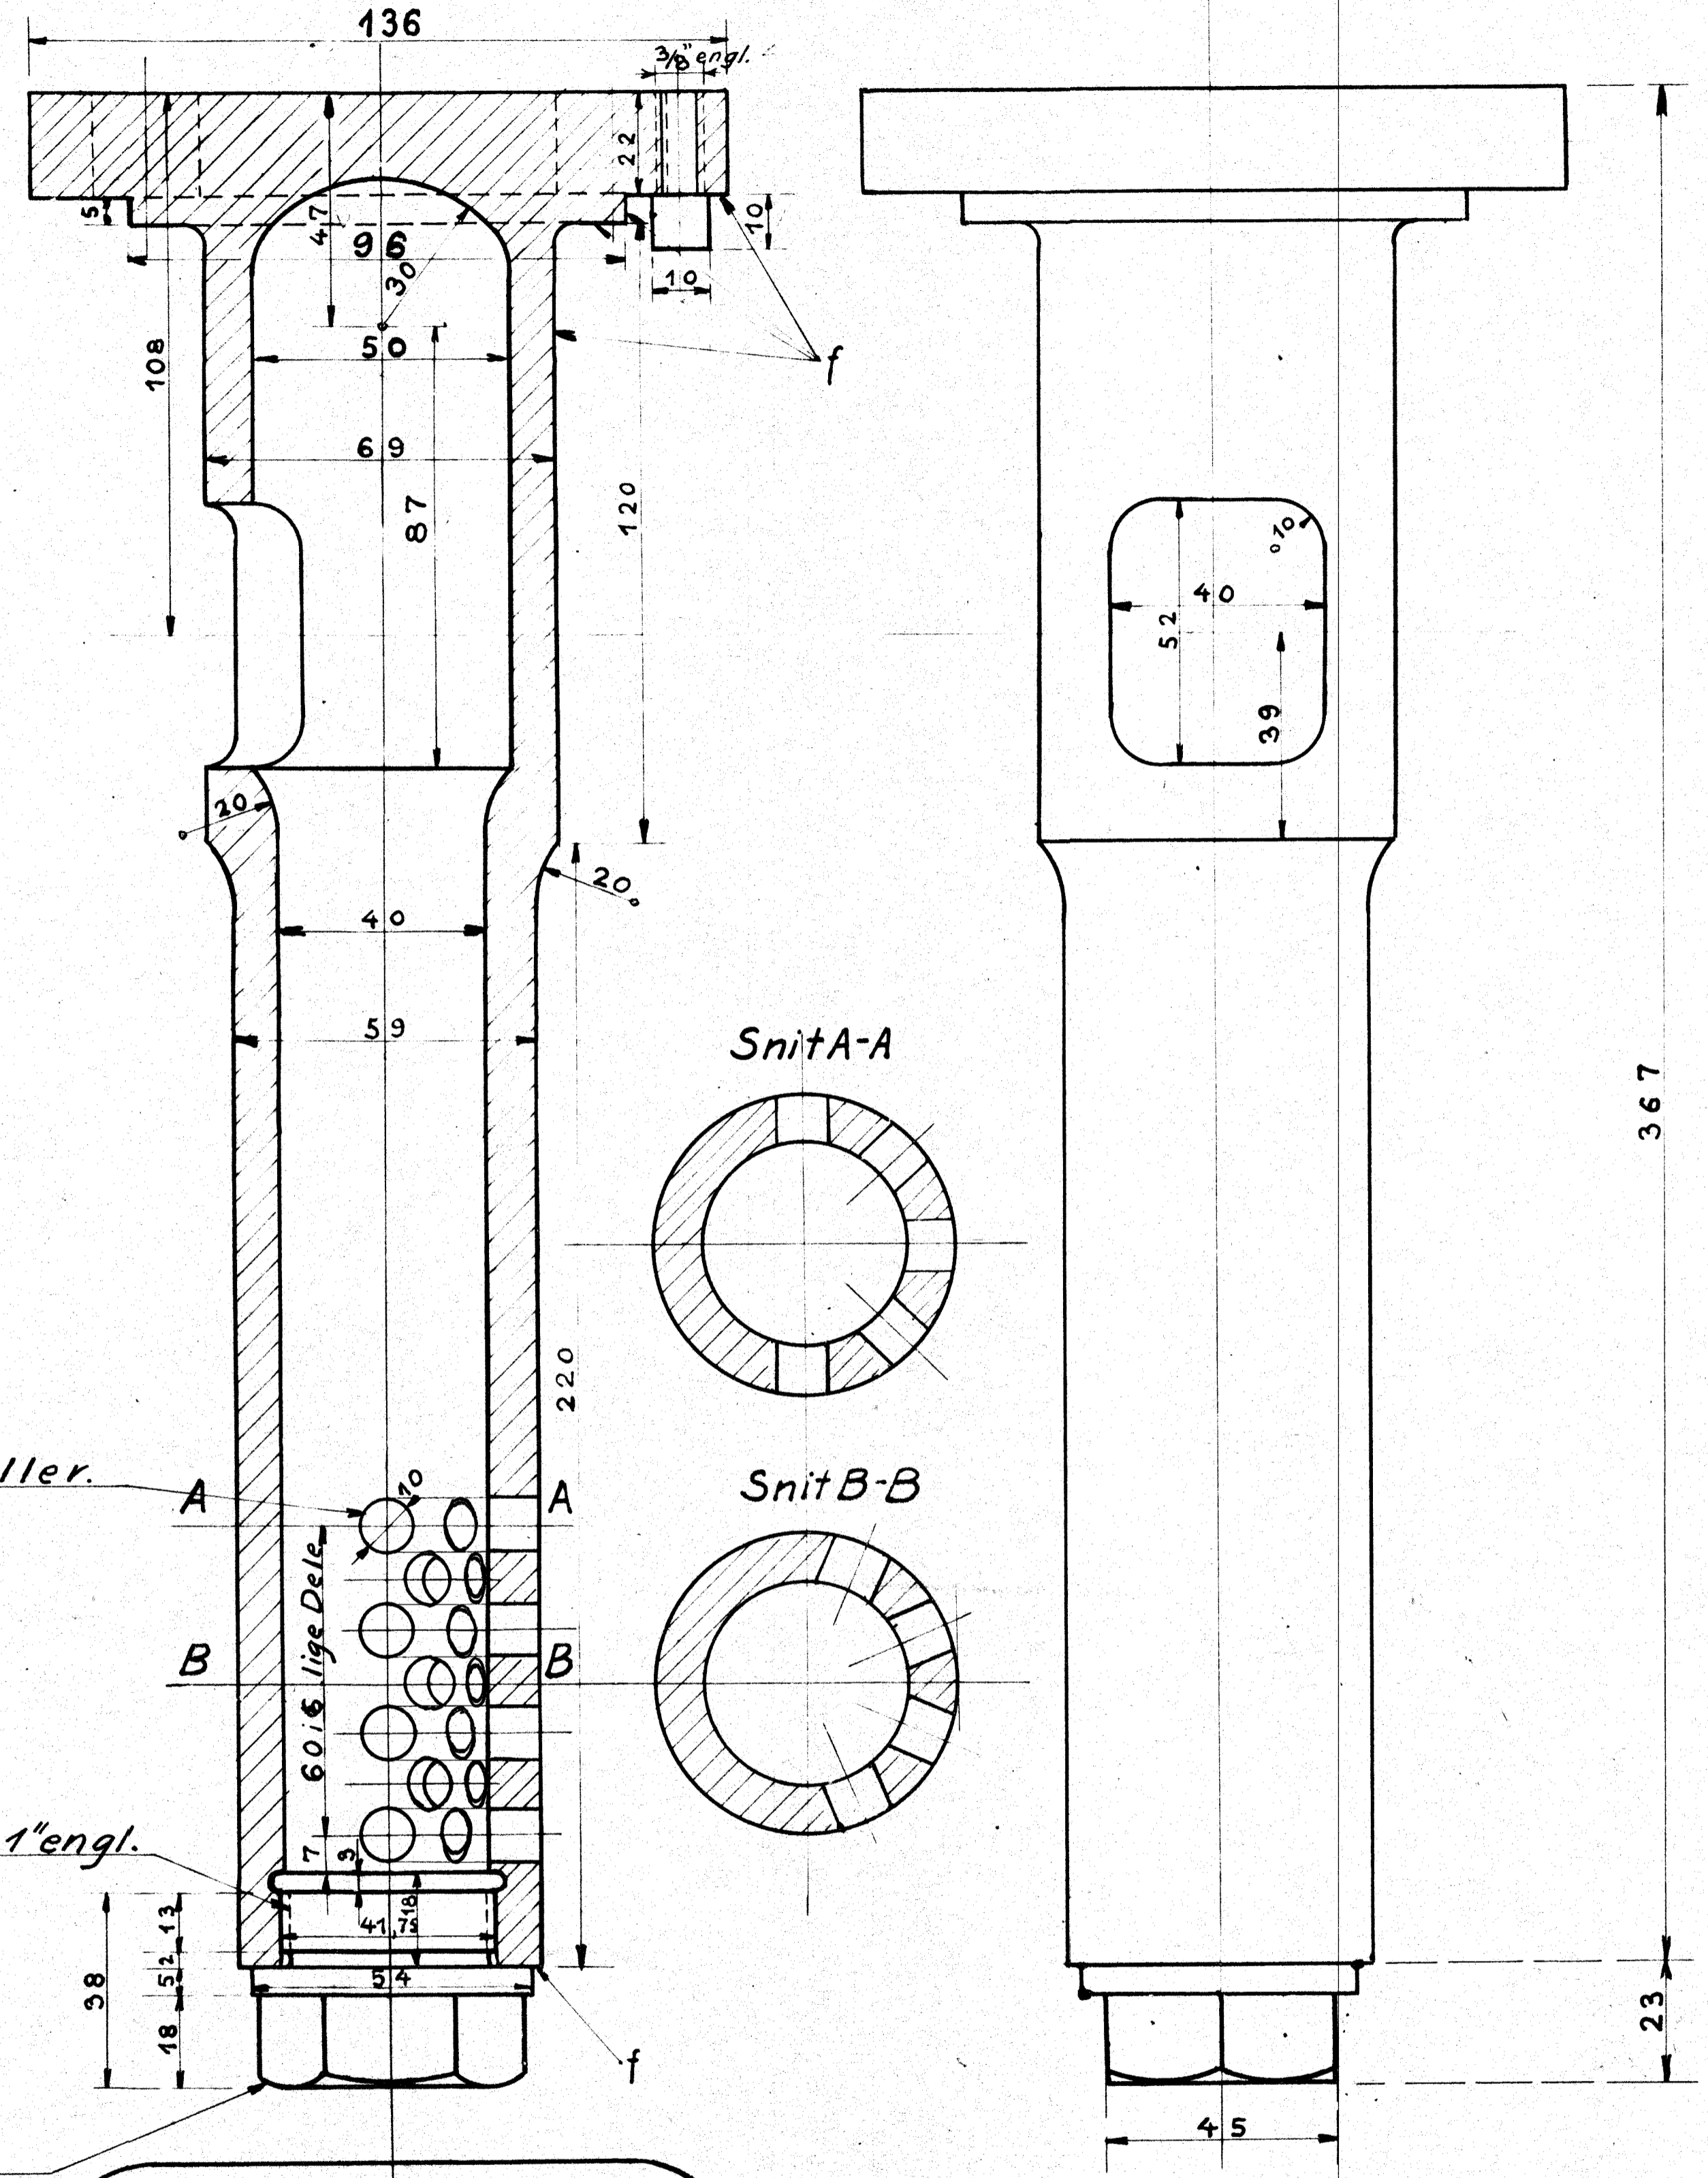

Staalstøbegods, Model N^o 3831

2 Stk.

Staalstøbegods, Model N^o 3832

2 Stk.

Hanebrønse Model N^o

De danske Statsbaner.
Maskinafdelingen.

Hus med Indføringsstragt til
Fødevandsrensere paa Loko:
Litra H, S. 723-740, H₂

Kjøbenhavn, d. 31-5-28.	Maalestok
Tegnet af	
Kalkuleret af	
Revideret af	

1:1 H.9 d.

29/6-28