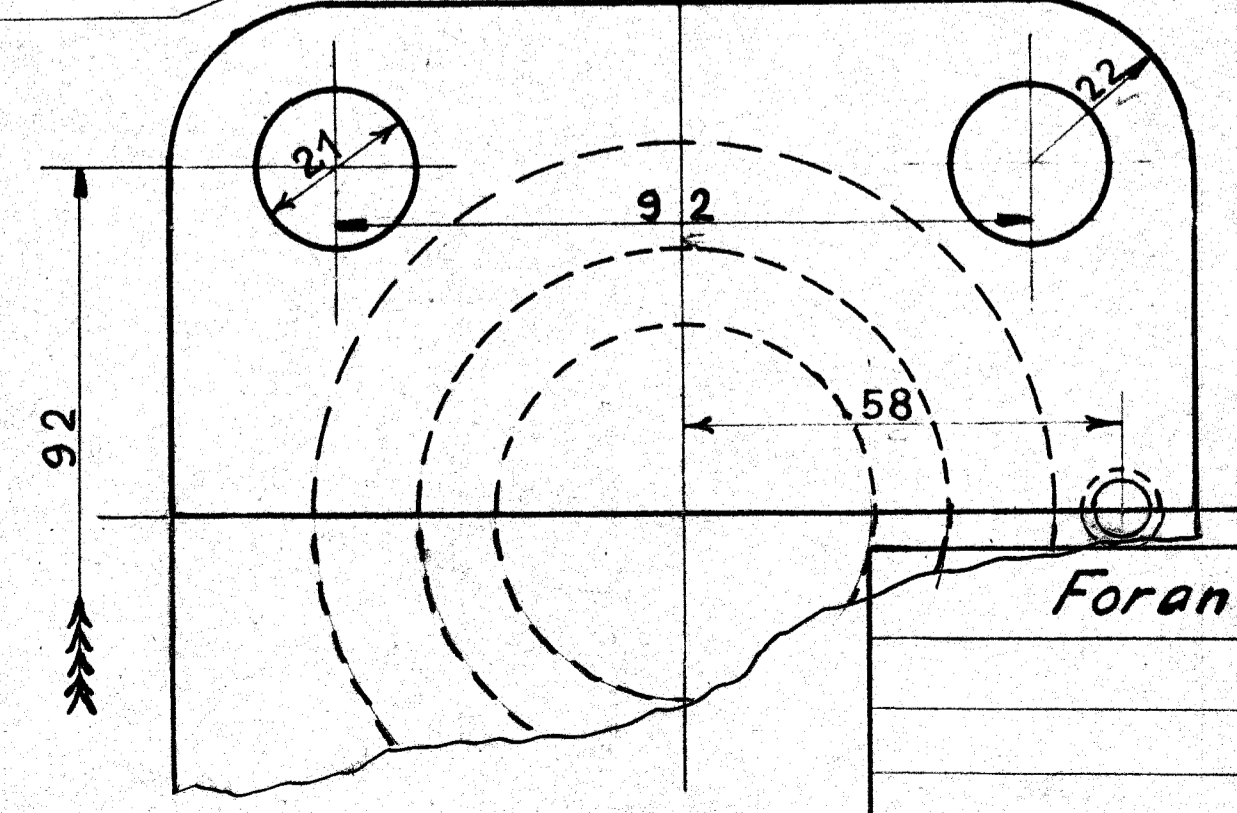

Staalstøbegods, Model N^o 3831

2 Stk.

Staalstøbegods, Model N^o 3832

2 Stk.

Hanebrønse Model N^o

De danske Statsbaner.
Maskinafdelingen.

Hus med Indføringsstragt til
Fødevandsrensere paa Loko:
Litra H, S. 723-740, H₂

Kjøbenhavn, d. 31-5-28.	Maalestok
Tegnet af	
Kalkuleret af	
Revideret af	

1:1 H.9 d.

29/6-28