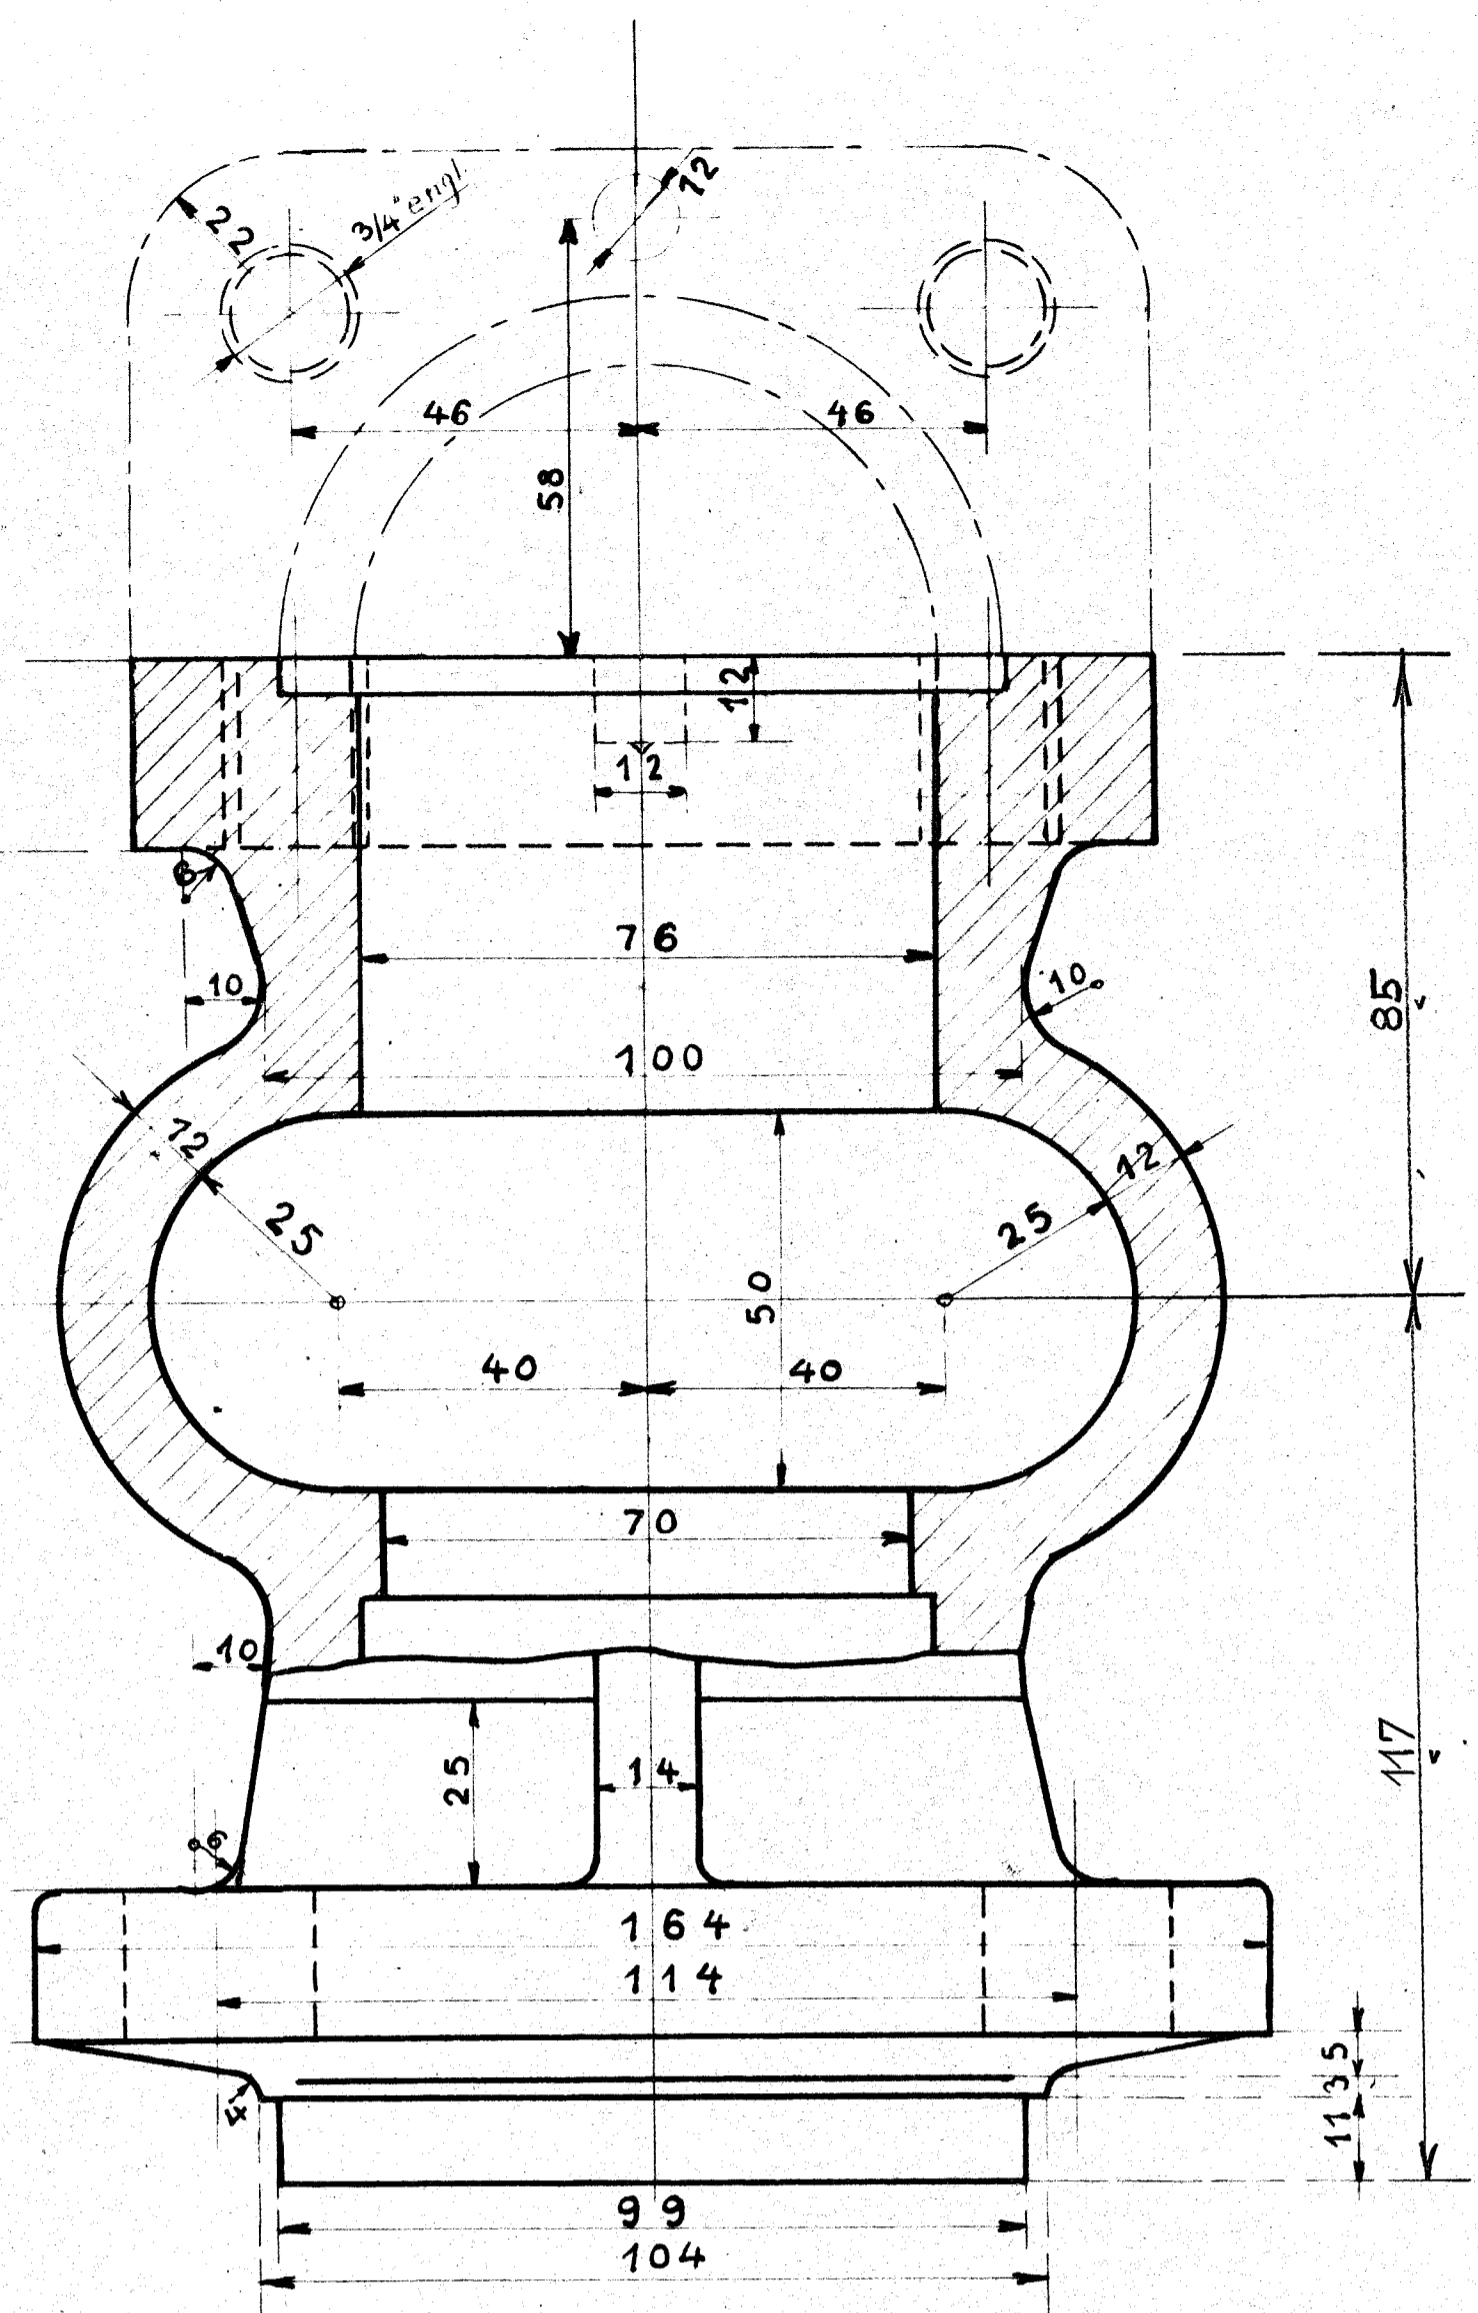

Staalstøbegods, Model N^o 3831

2 Stk.

Staalstøbegods, Model N^o 3832

2 Stk.

Hanebrønse Model N^o

De danske Statsbaner.
Maskinafdelingen.

Hus med Indføringsstragt til
Fødevandsrensere paa Loko:
Litra H, S. 723-740, H₂

Kjøbenhavn, d. 31-5-28.	Maalestok
Tegnet af	
Kalkuleret af	
Revideret af	

1:1 H.9 d.

29/6-28