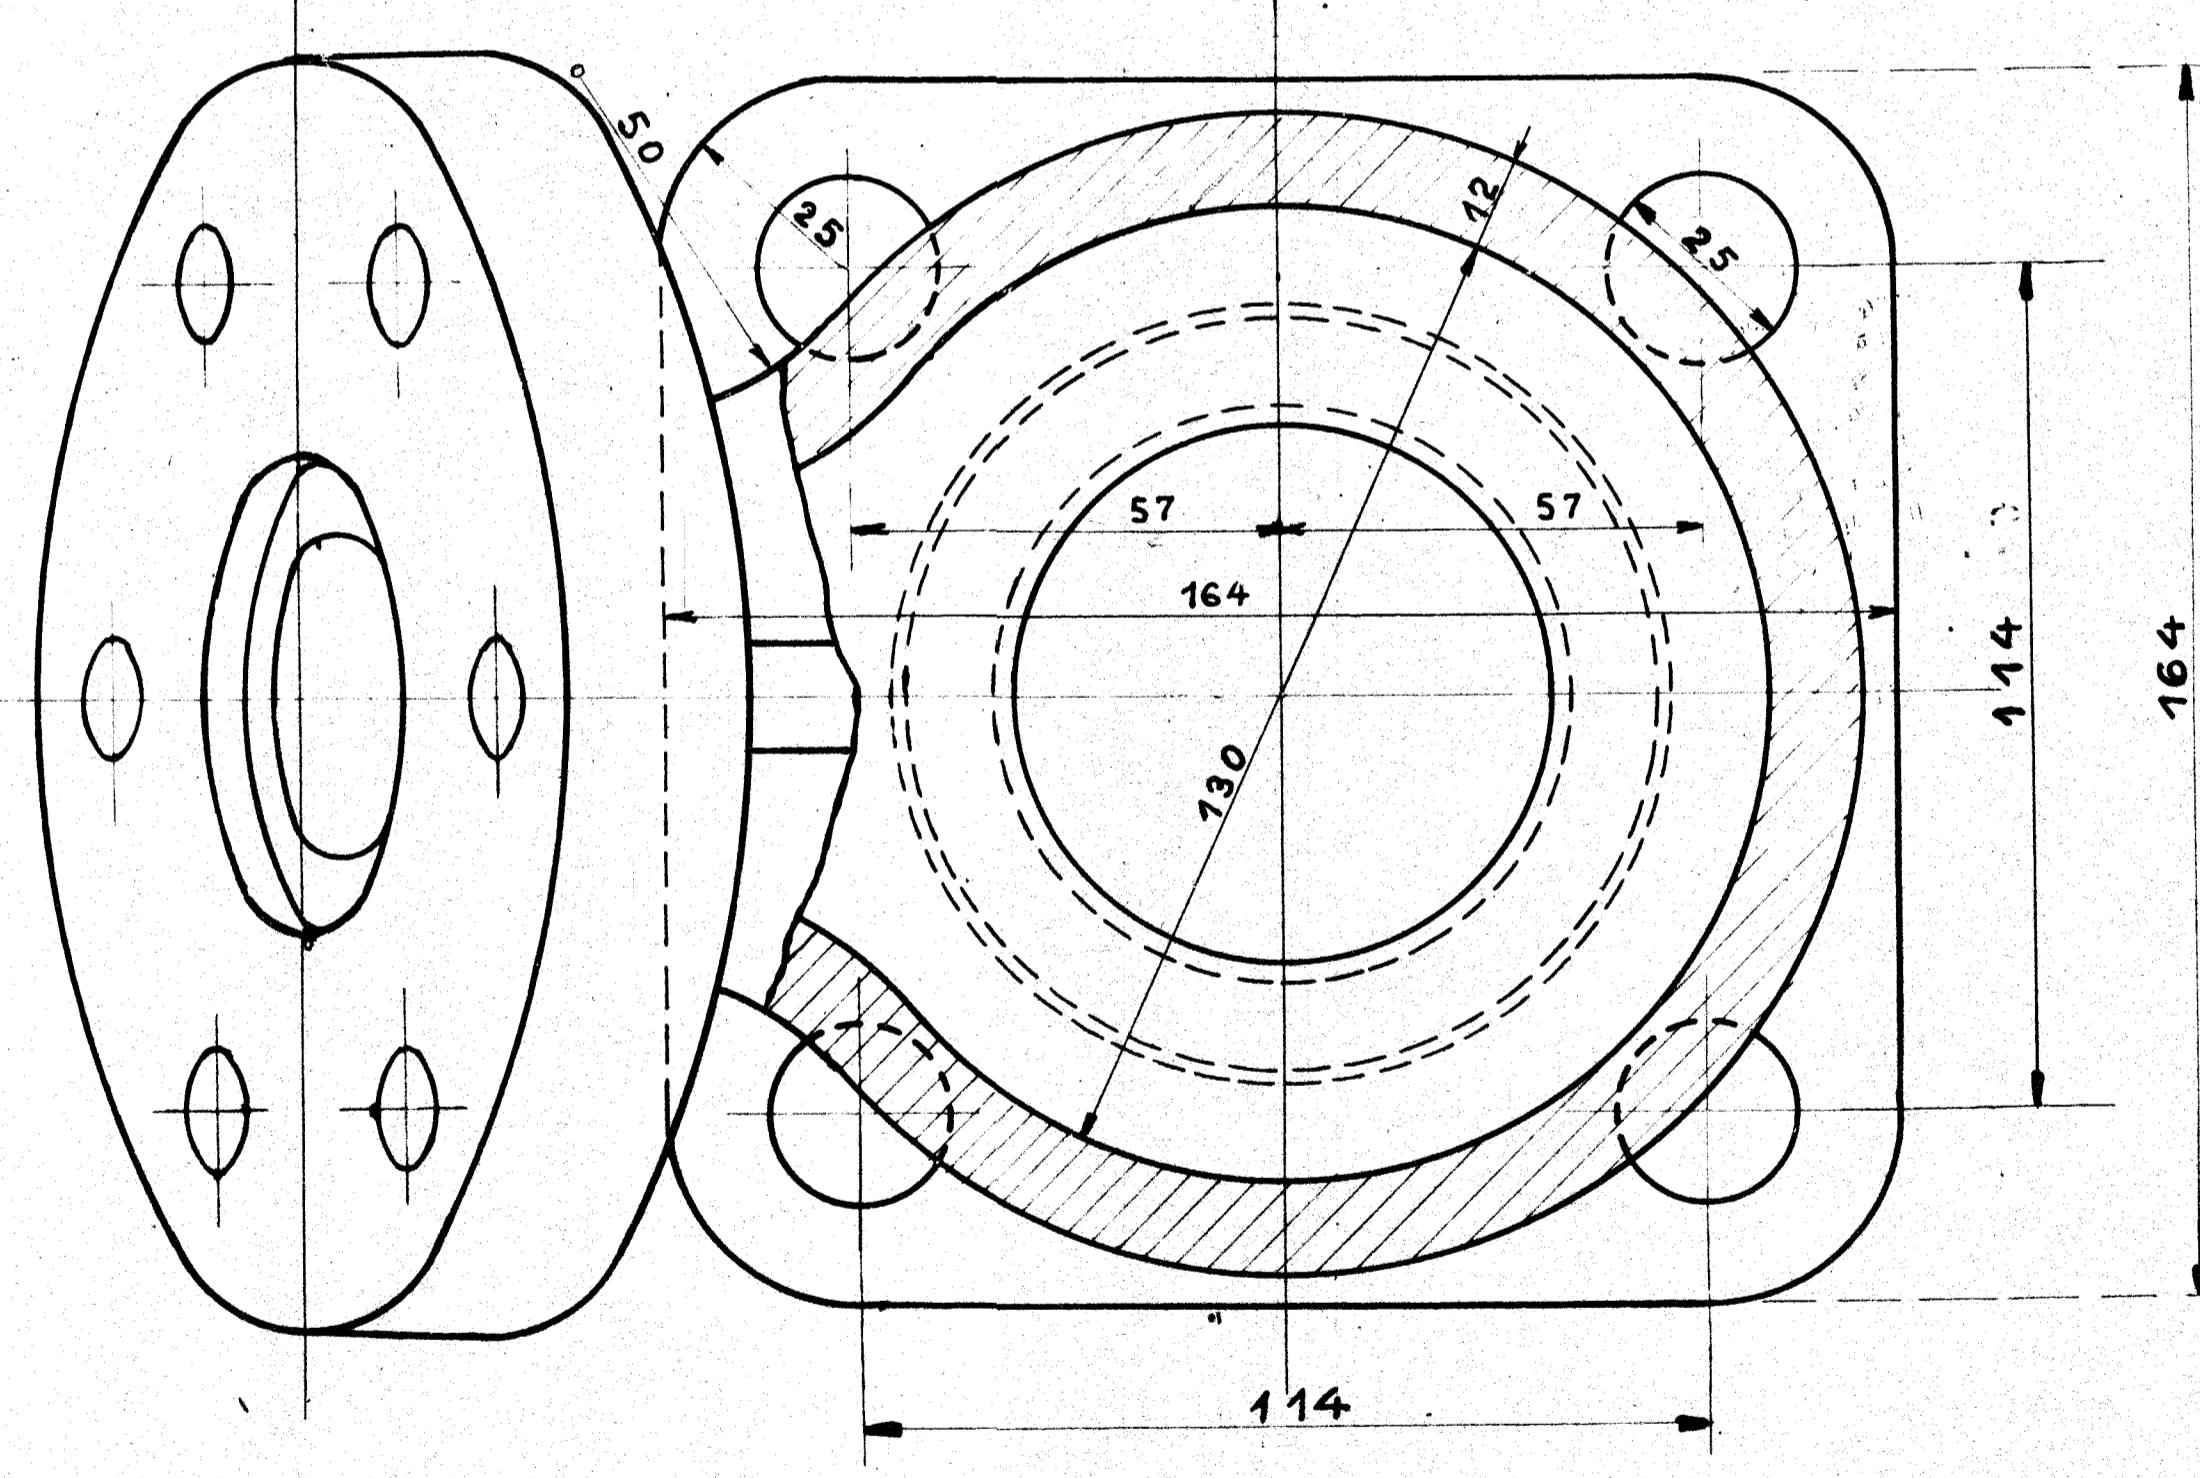

Staalstøbegods, Model N^o 3831

2 Stk.

Staalstøbegods, Model N^o 3832

2 Stk.

Hanebrønse Model N^o

De danske Statsbaner.
Maskinafdelingen.

Hus med Indføringsstragt til
Fødevandsrensere paa Loko:
Litra H, S. 723-740, H₂

Kjøbenhavn, d. 31-5-28.	Maalestok
Tegnet af	
Kalkuleret af	
Revideret af	

1:1 H.9 d.

29/6-28