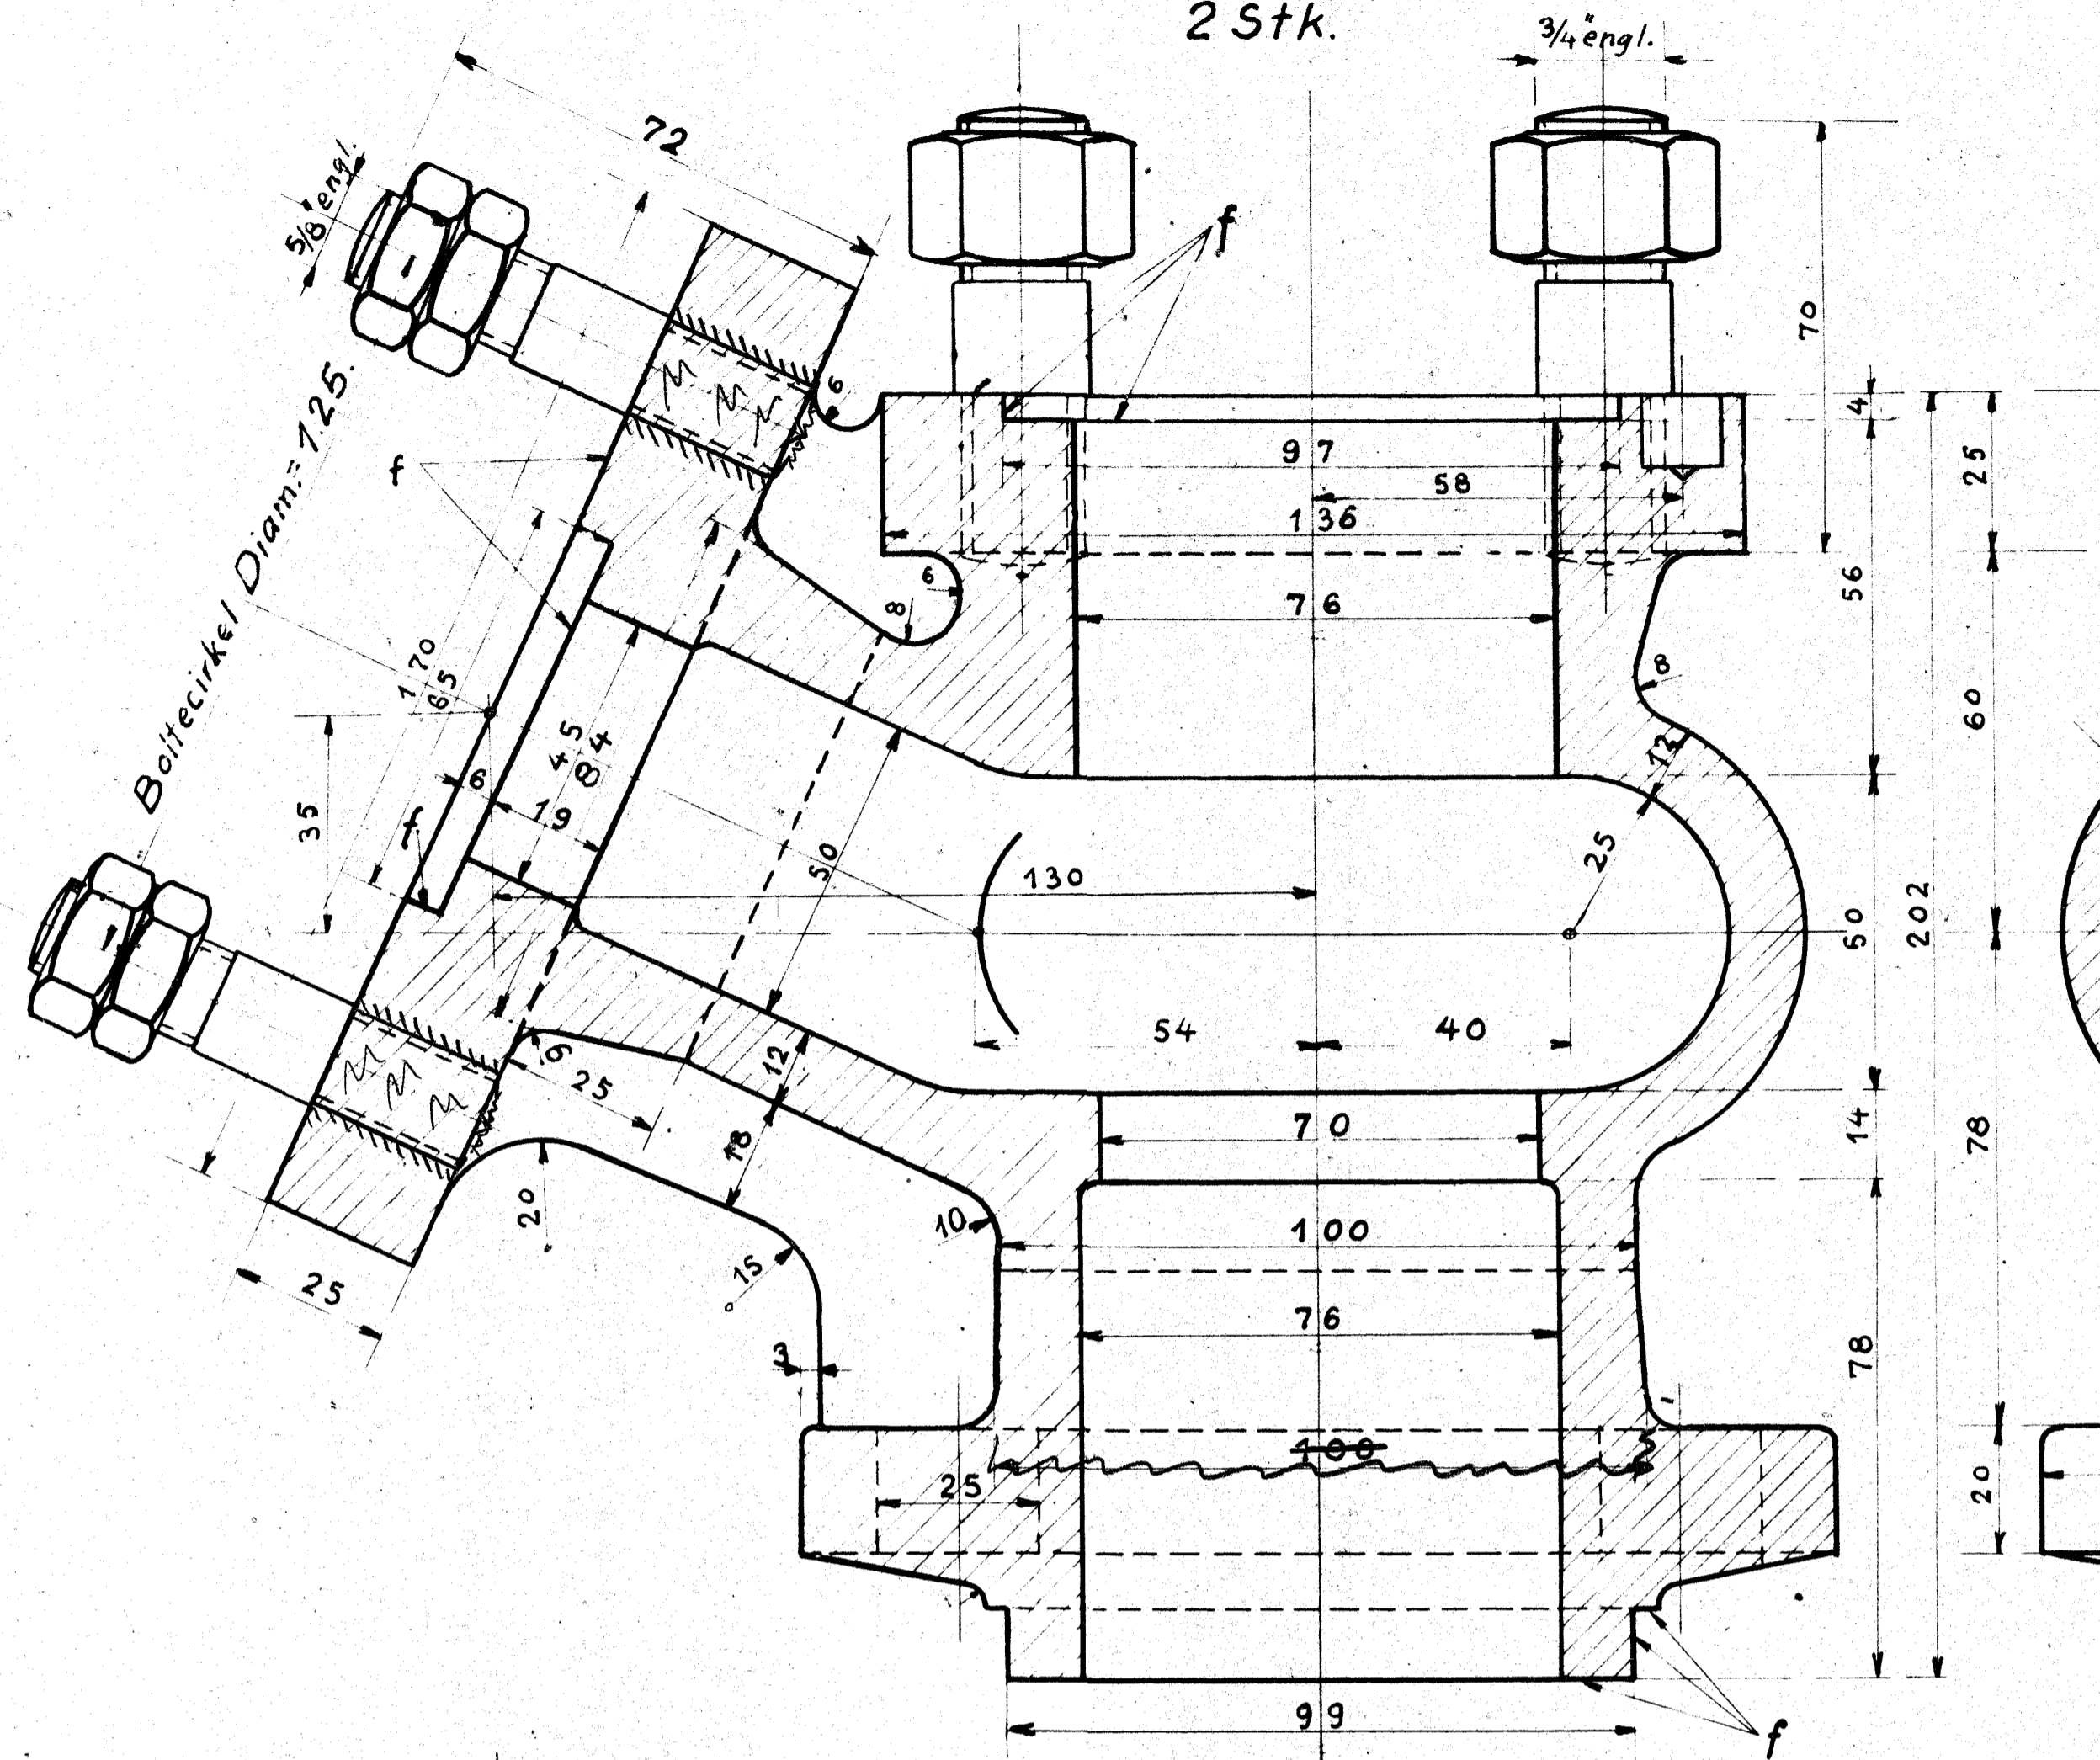

Staalstøbegods, Model N^o 3831

2 Stk.

Staalstøbegods, Model N^o 3832

2 Stk.

Hanebrønse Model N^o

De danske Statsbaner.
Maskinafdelingen.

Hus med Indføringsstragt til
Fødevandsrensere paa Loko:
Litra H, S. 723-740, H₂

Kjøbenhavn, d. 31-5-28.	Maalestok
Tegnet af	
Kalkuleret af	
Revideret af	

1:1 H.9 d.

29/6-28