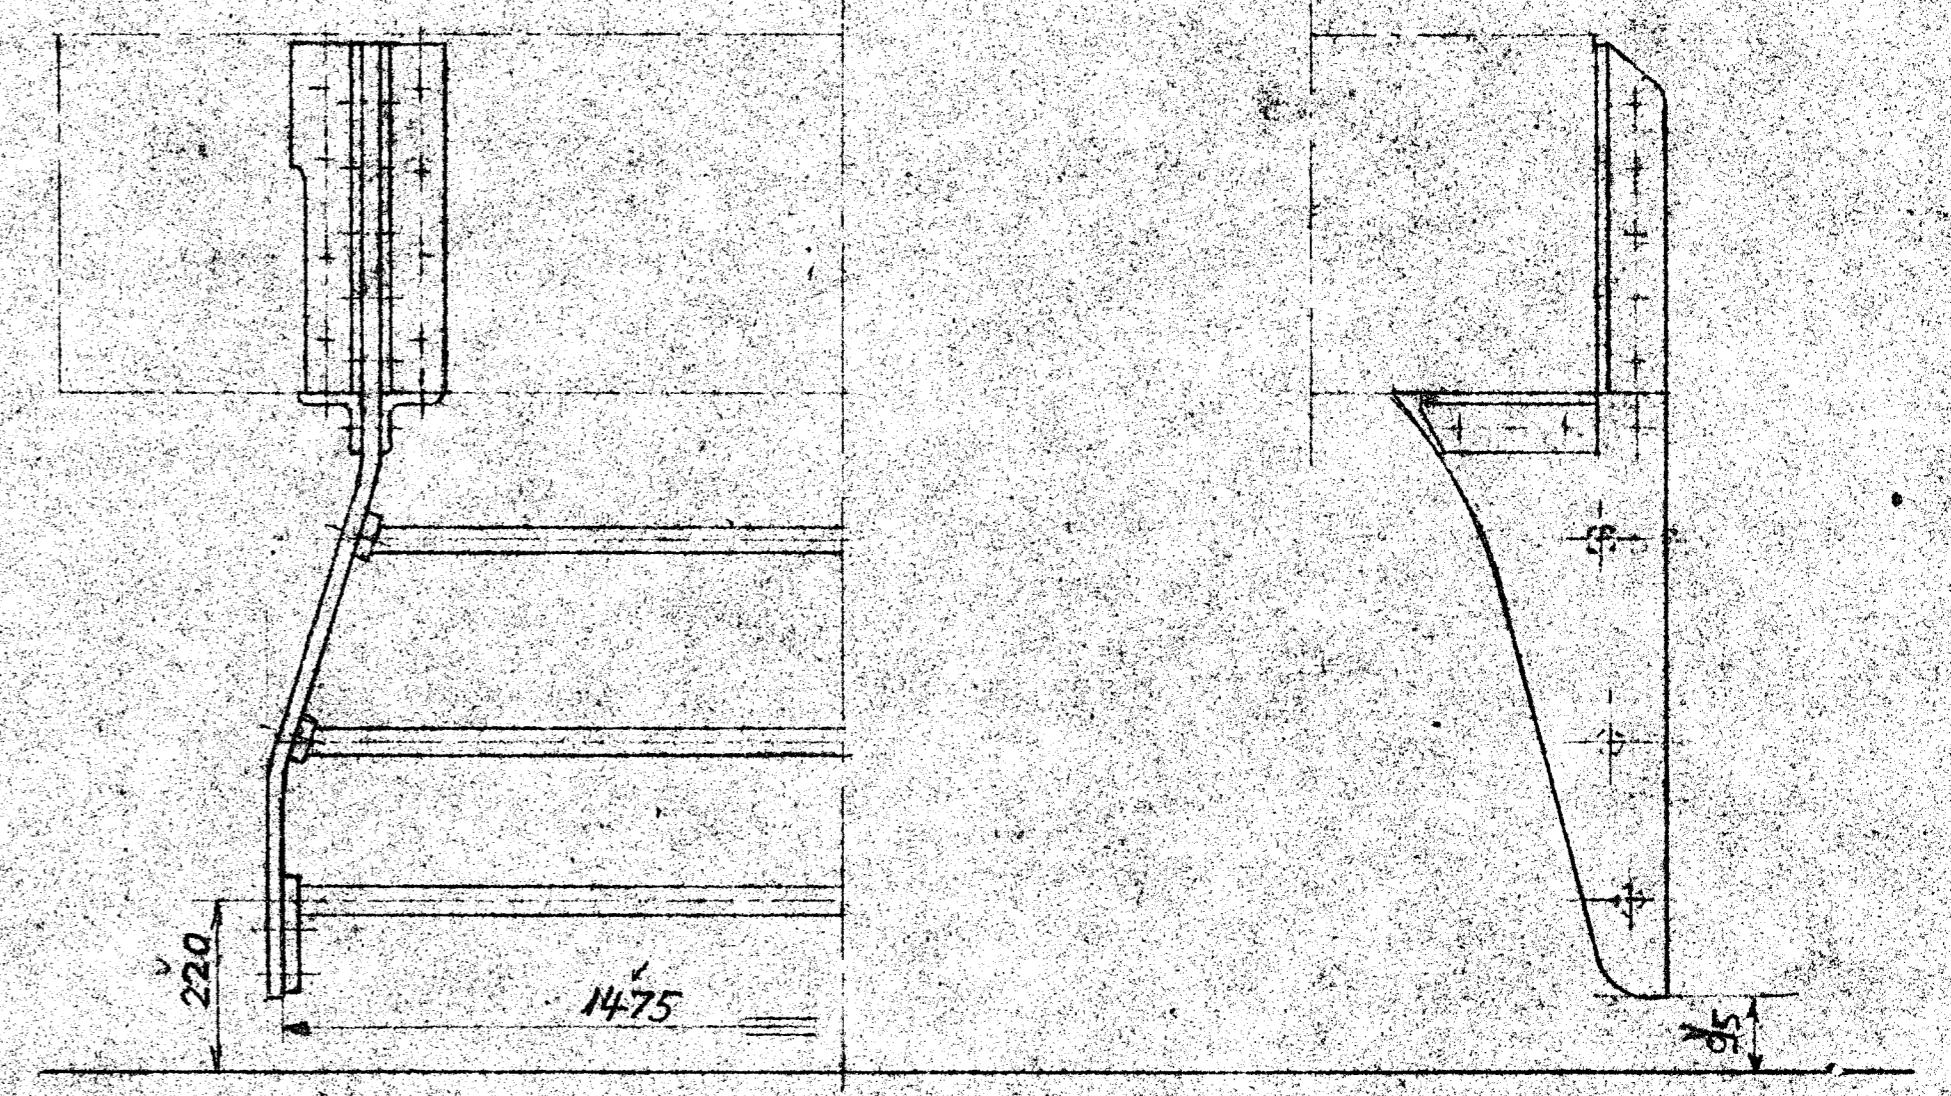

1 stk højre som tegn.
1 " venstre modsat "

Udstrøkt længde 1276

1 stk. øverste slag efter aabne maal.
1 " mellemste " " maal i klamme.

St. 34.11

1273
(1443)

1235
(1411)

1411

1 stk. underste slag
St. 34.11.

Kan stikke sig vest

Förändring	Banerammerstag ændret	1:1	Tegn	10/1.54	ES	Banerammer til loko Utr	A1			
	Ny tegn.							Kalk	10/1.54	ES
								1:2.5		
			60k							

Danske Statsbaner
Maskinafdelingen.

Banerammer til loko Utr
H_L og H_R