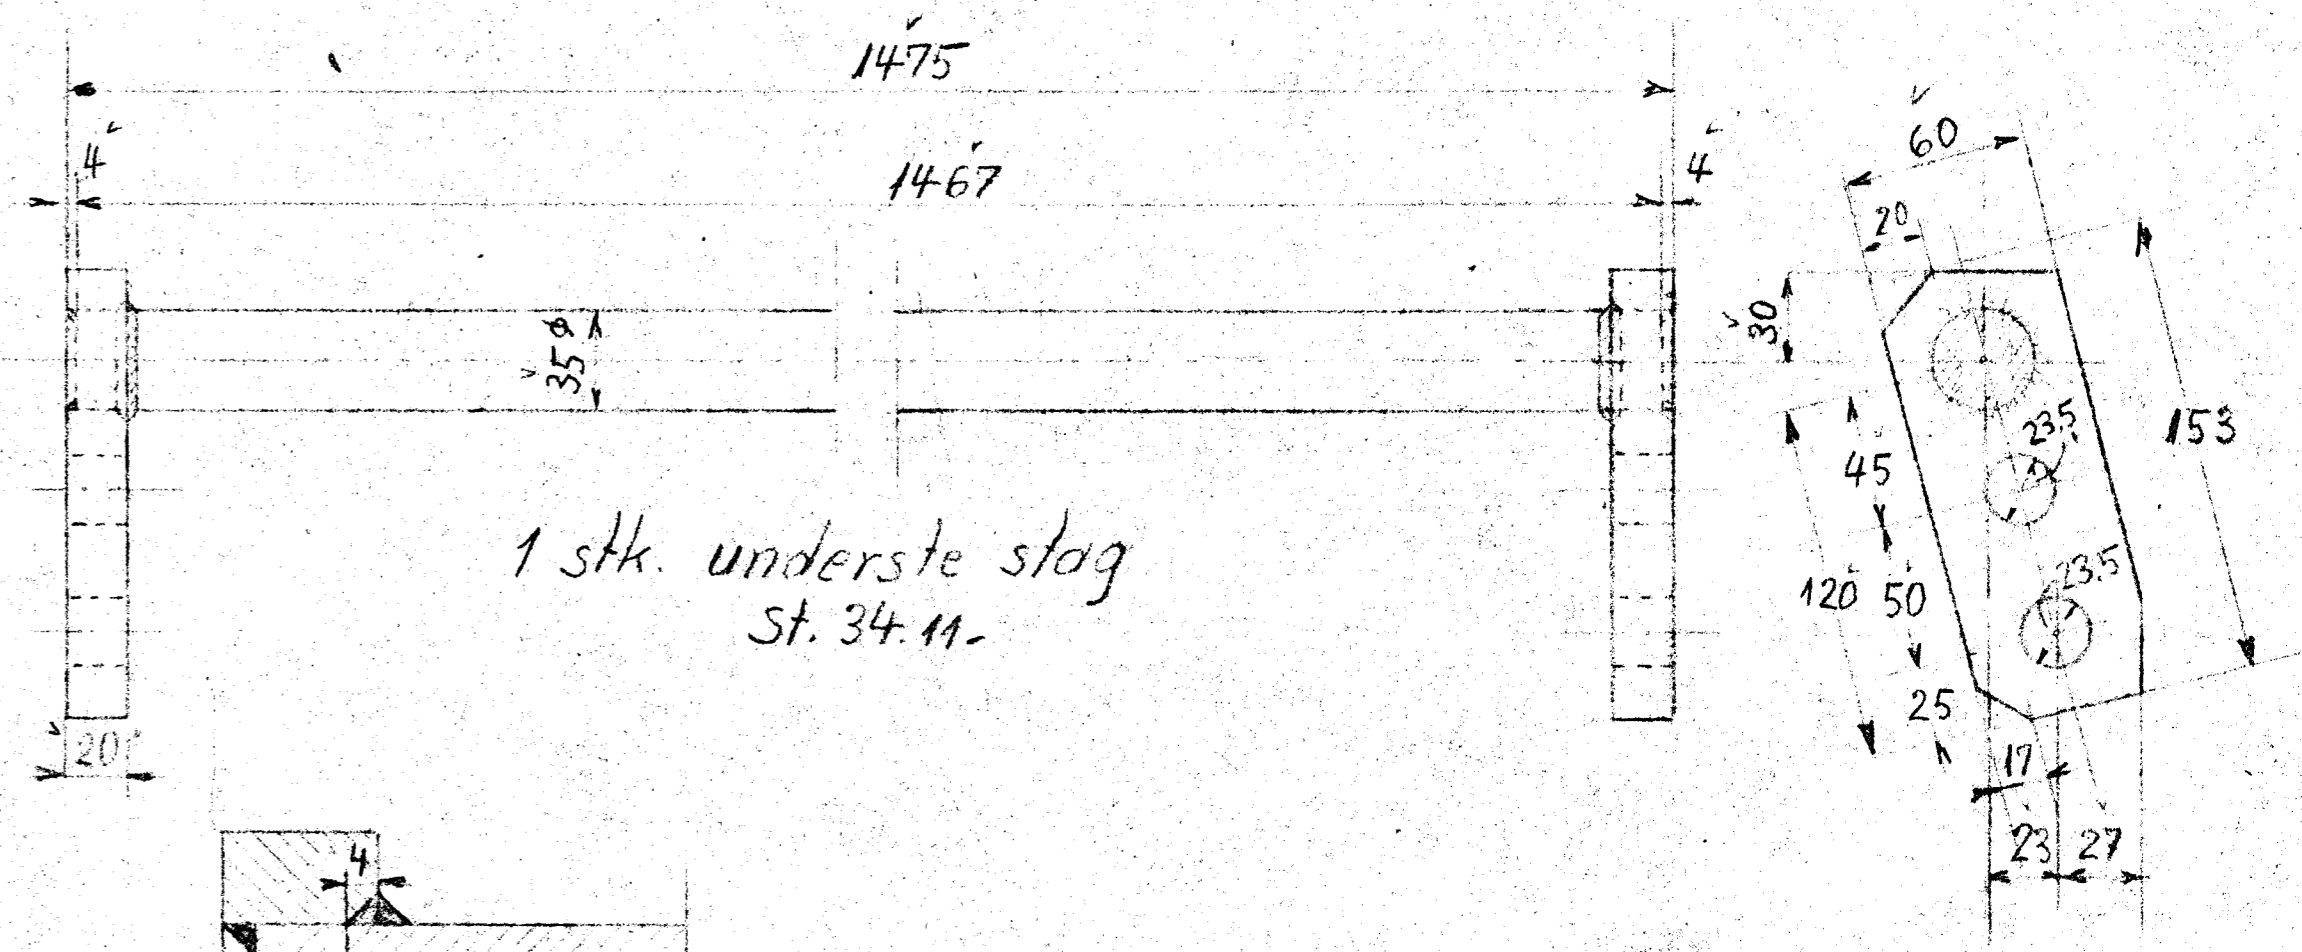

1 stk højre som tegn.
1 " venstre modsat "

Udstrøkt længde 1276

1 stk. øverste slag efter aabne maal.
1 " mellemste " " maal i klamme.

St. 34.11

1273
(1443)

1235
(1411)

1411

1 stk. underste slag
St. 34.11.

Kan stikke sig vest

Förändring	Banerammerstag ændret	1:1	Tegn	10/1.54	ES	Banerammer til loko Utr	A1			
	Ny tegn.							Kalk	10/1.54	ES
								1:2.5		
			60k							

Danske Statsbaner
Maskinafdelingen.

Banerammer til loko Utr
H_L og H_R