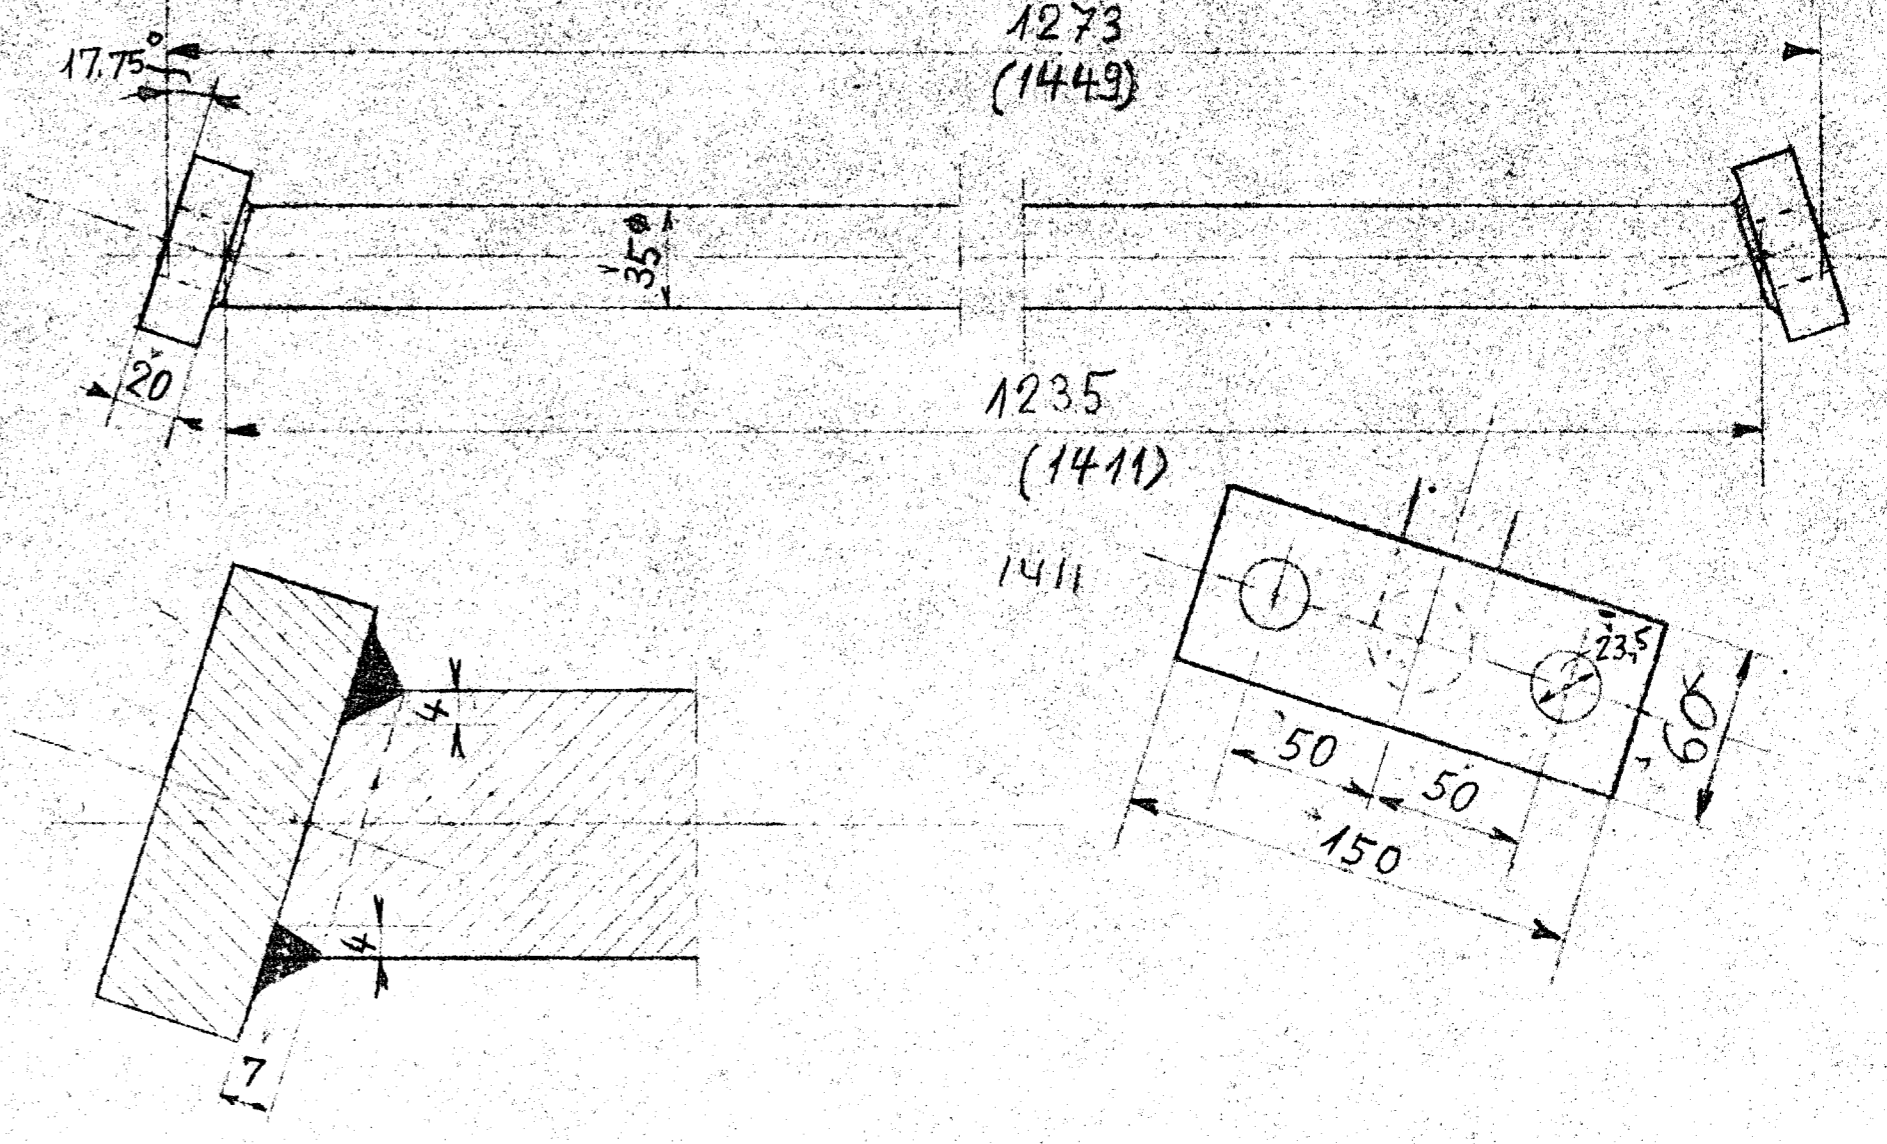

1 stk højre som tegn.
1 " venstre modsat "

Udstrøkt længde 1276

1 stk. øverste slag efter aabne maal.
1 " mellemste " " maal i klamme.

St. 34.11

1273
(1443)

1235
(1411)

1411

1 stk. underste slag
St. 34.11.

Kan stikke sig vest

Förändring	Banerammerstag ændret	1:1	Tegn	10/1.54	ES	Banerammer til loko Utr	A1			
	Ny tegn.							Kalk	10/1.54	ES
								1:2.5		
			60k							

Danske Statsbaner
Maskinafdelingen.

Banerammer til loko Utr
H_L og H_R