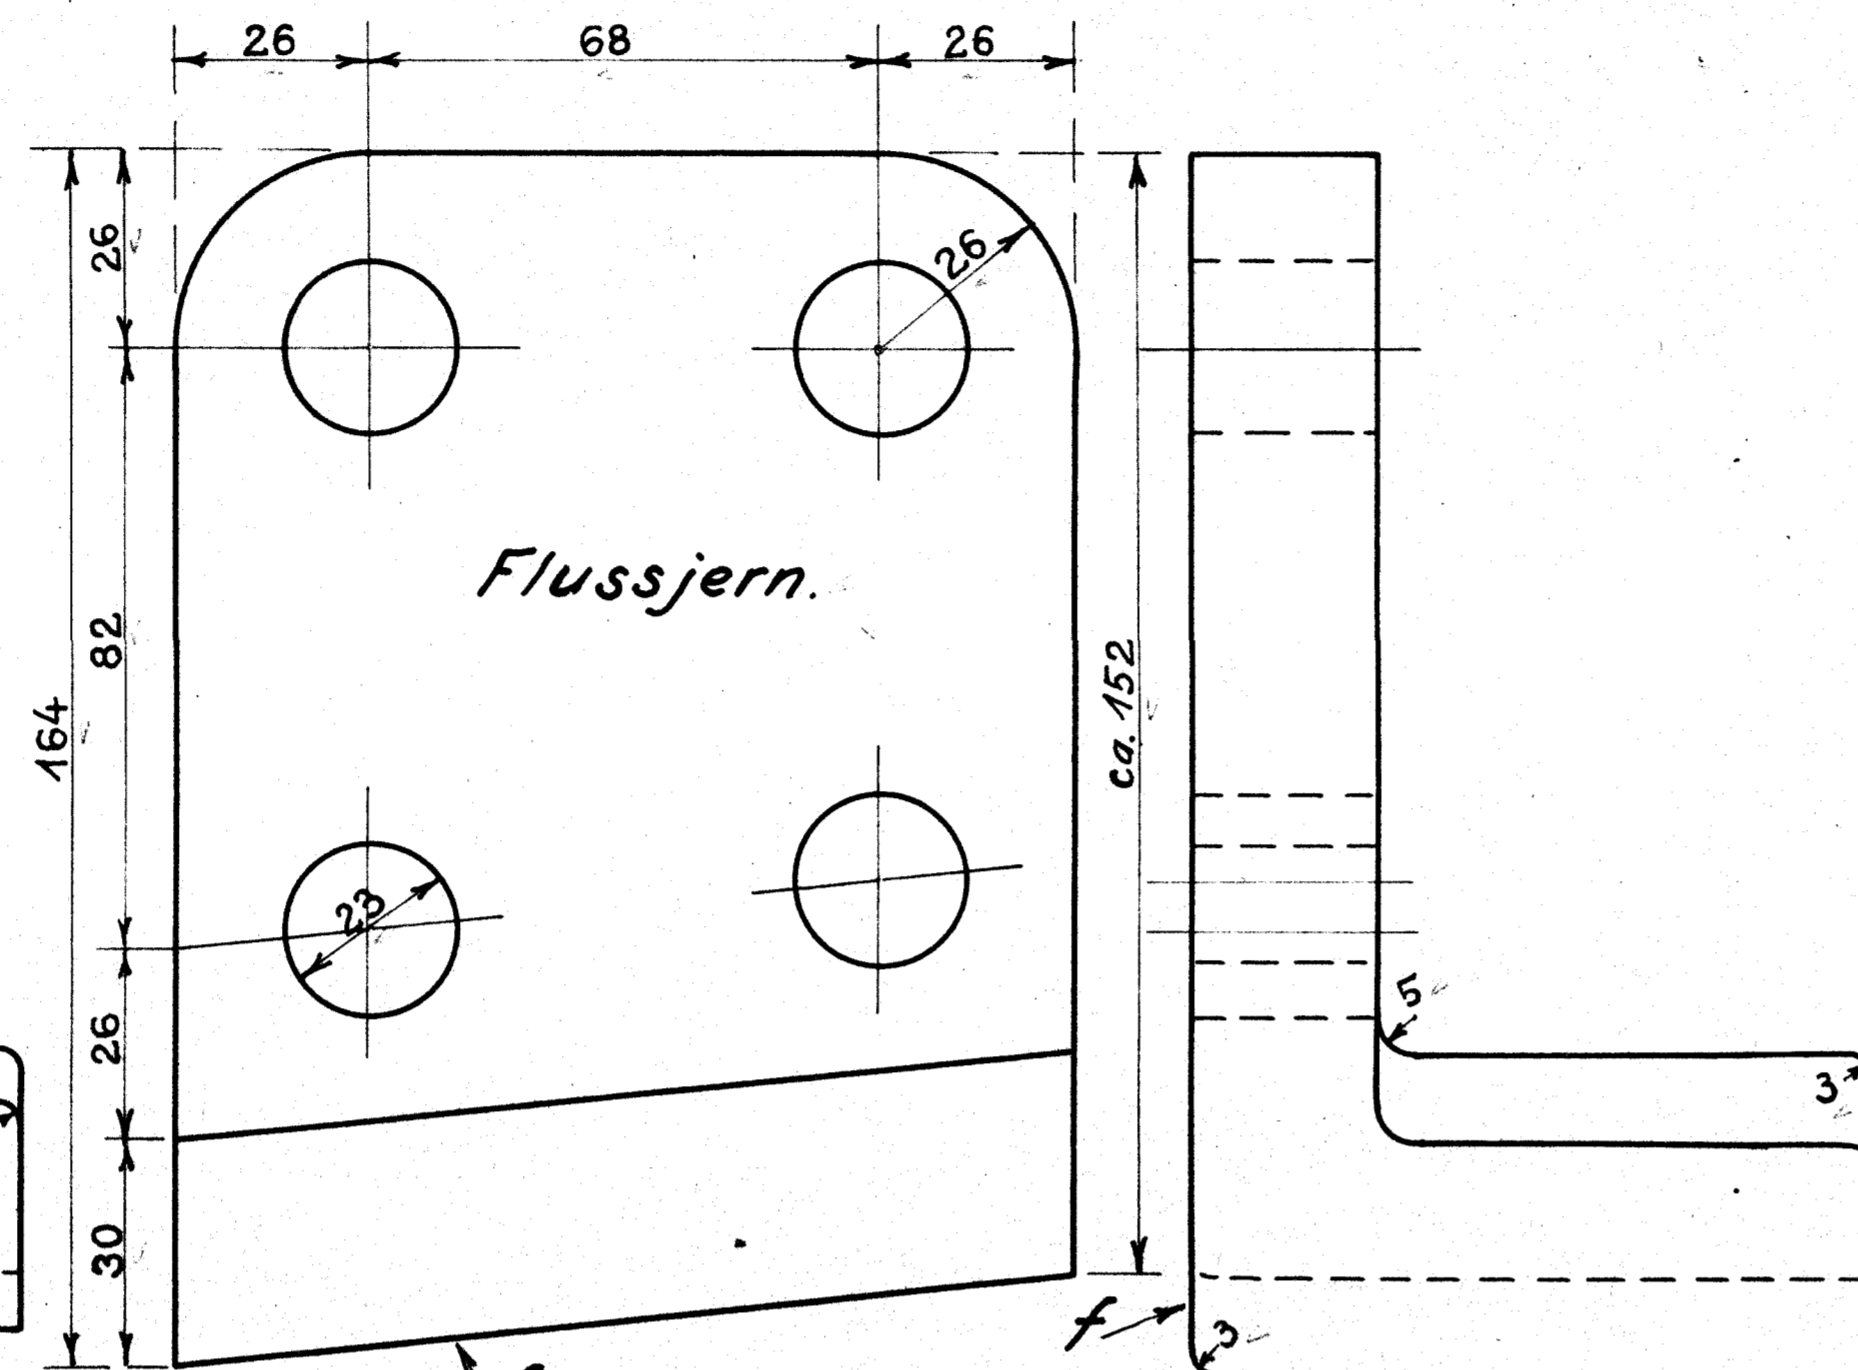

2 Stk. som Tegning
2 " modsat "

1 Stk. som Tegning
1 " modsat "

1 Stk. som Tegning, Model N^o 3881vb
1 " modsat " , " " 3881va

Styrevinklerne nittes til Rammen med 23 mm Nagler.

Forandringer.	Dato	Mærke

De danske Statsbaner.
Maskinafdelingen.

Styrevinkler til Fjederbalancer paa Loko: Litra H.

A 102 T 085

Kjøbenhavn d. 30-1-1930
Tegnet af: V. Steingaard
Kalkeret af: V. Steingaard
Revideret af: V. Steingaard

1:1
1:10

H. 73.

Arkiv 3/2-30