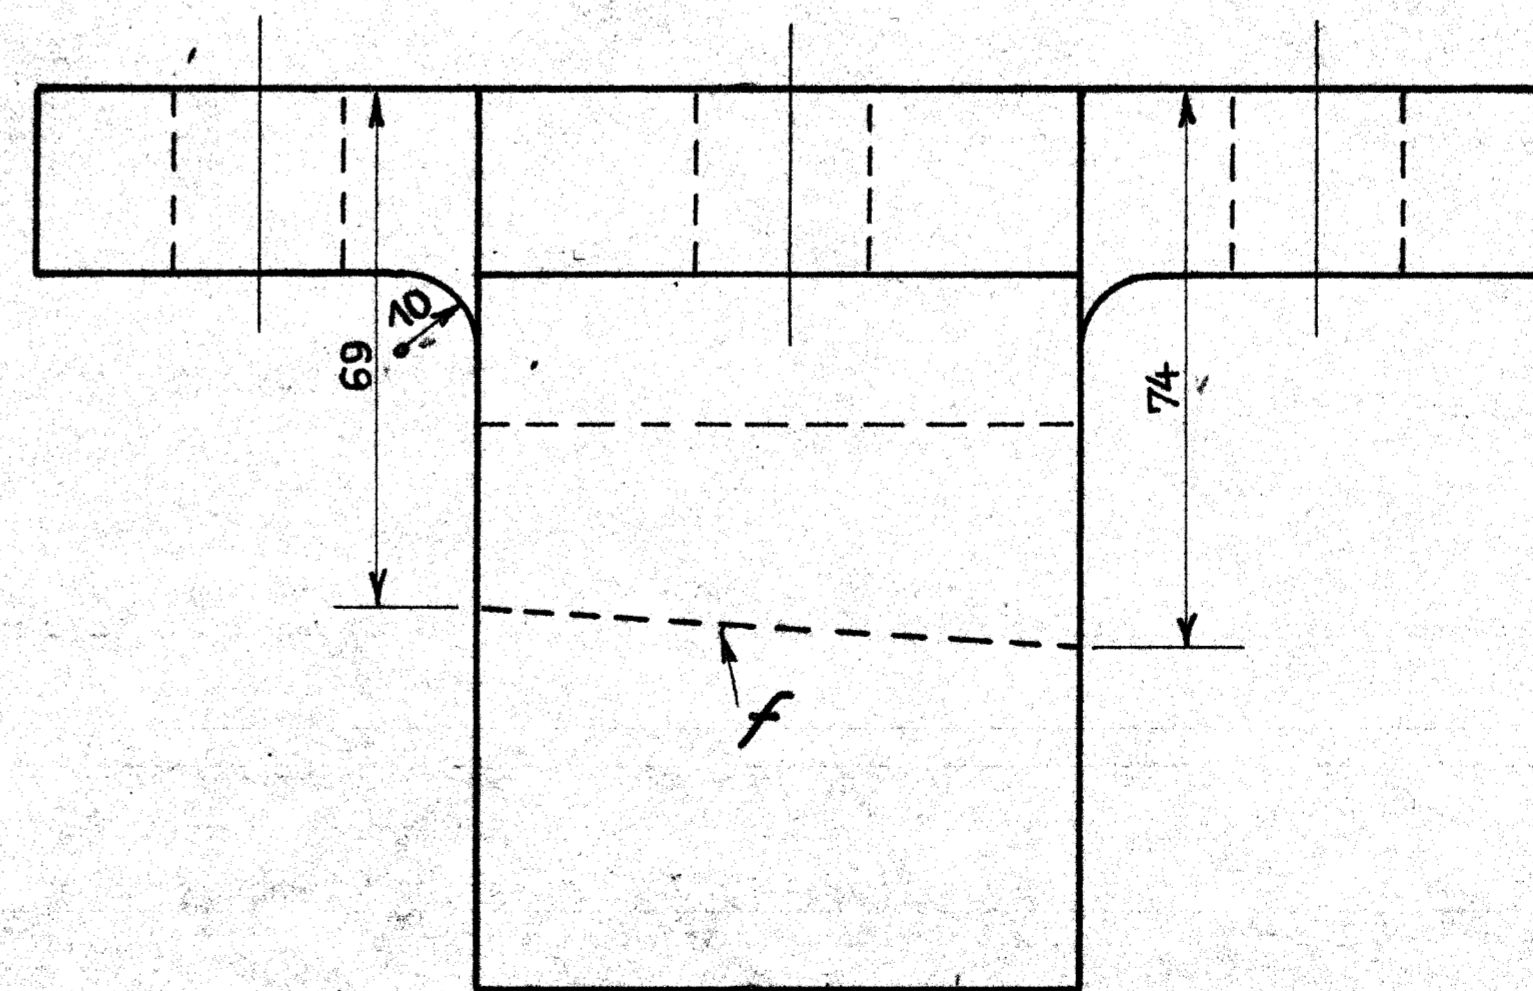

2 Stk. som Tegning
2 " modsat "

1 Stk. som Tegning
1 " modsat "

1 Stk. som Tegning, Model N^o 3881vb
1 " modsat " , " " 3881va

Styrevinklerne nittes til Rammen med 23 mm Nagler.

Forandringer.	Dato	Mærke

De danske Statsbaner.
Maskinafdelingen.

Styrevinkler til Fjederbalancer paa Loko: Litra H.

A 102 T 085

Kjøbenhavn d. 30-1-1930
Tegnet af: V. Steingaard
Kalkeret af: V. Steingaard
Revideret af: V. Steingaard

1:1
1:10

H. 73.

Arkiv 3/2-30