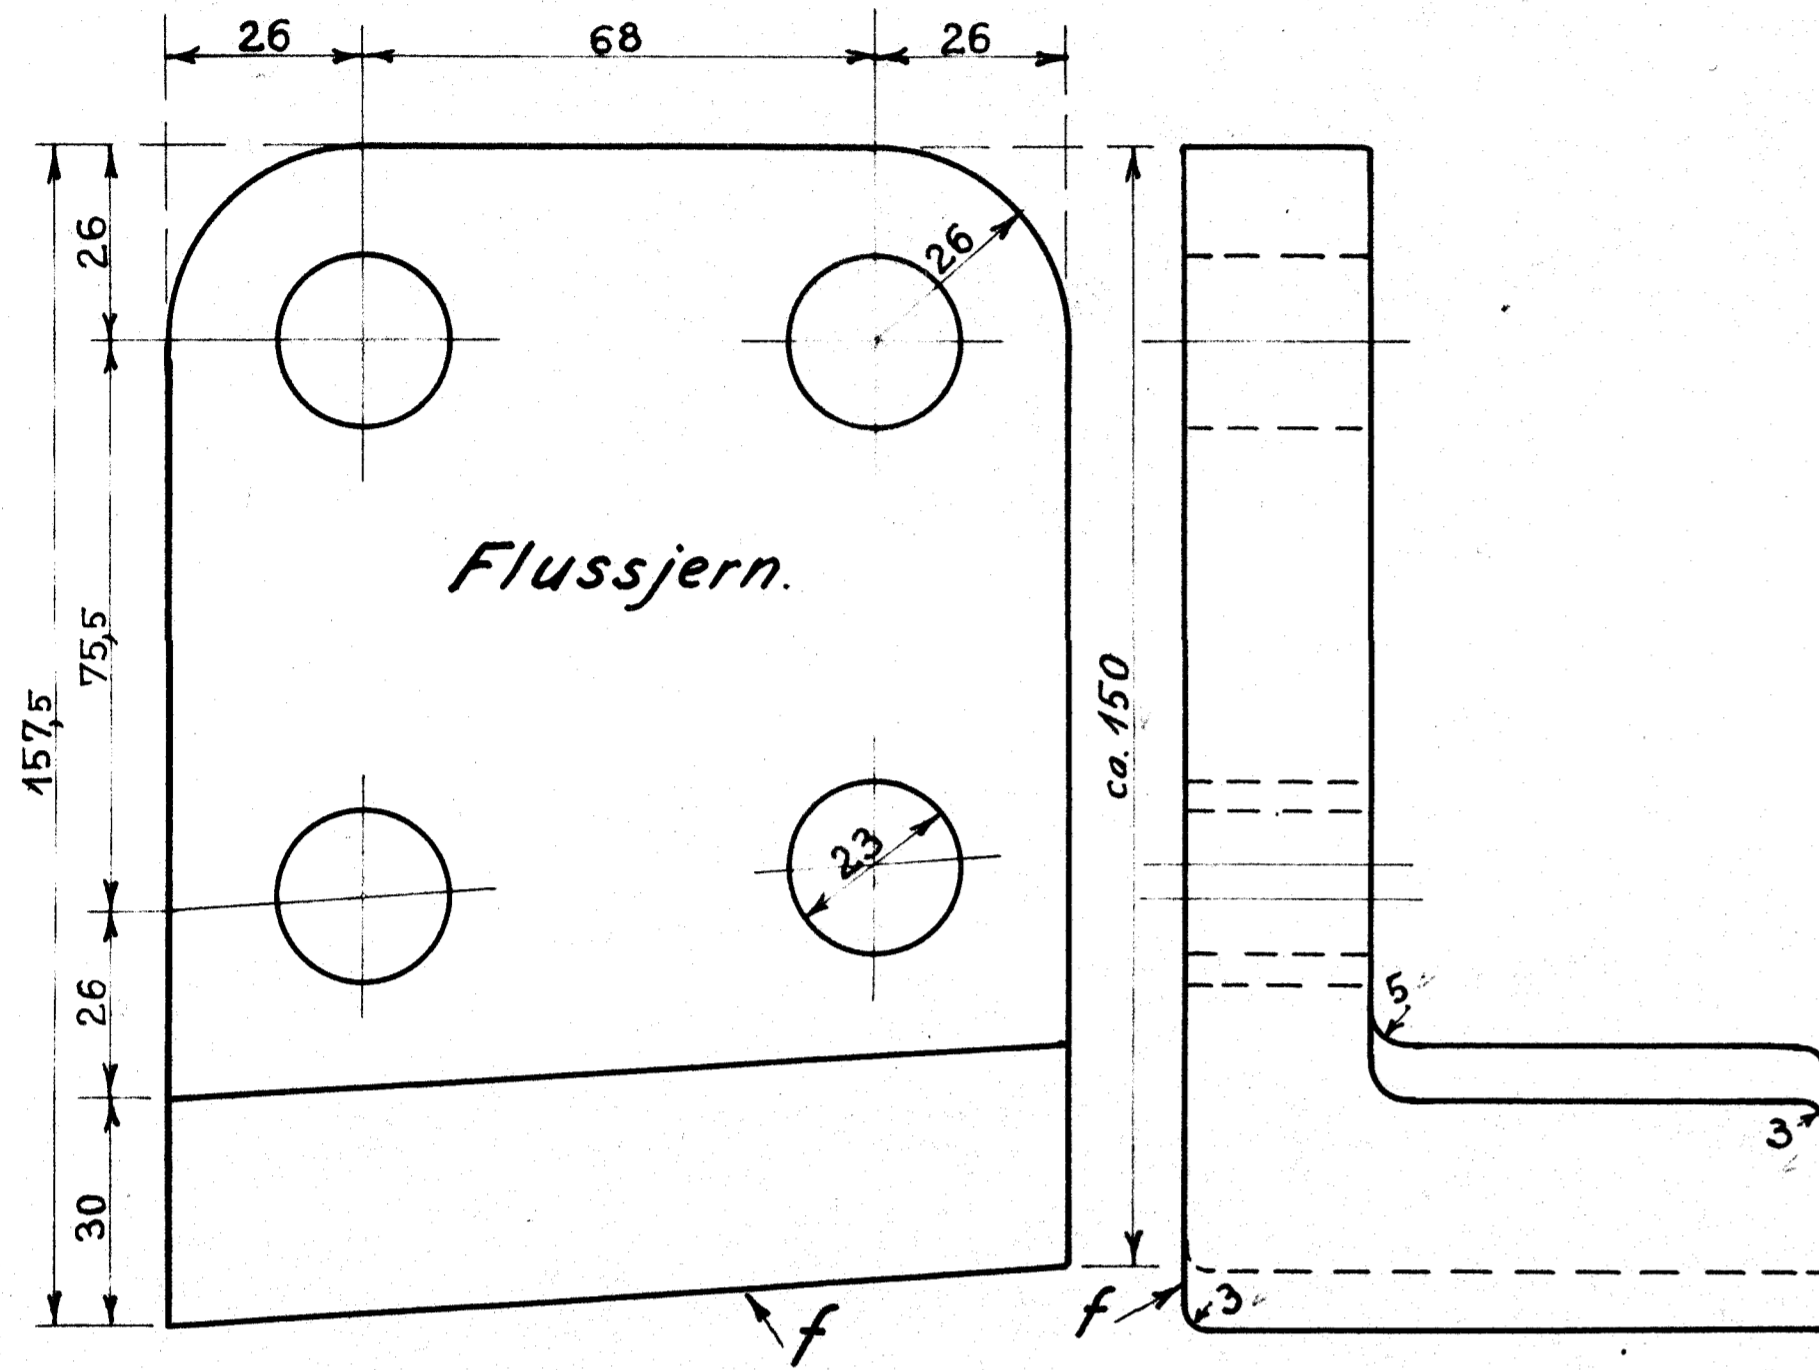

2 Stk. som Tegning
2 " modsat "

1 Stk. som Tegning
1 " modsat "

1 Stk. som Tegning, Model N^o 3881vb
1 " modsat " , " " 3881va

Styrevinklerne nittes til Rammen med 23 mm Nagler.

Forandringer.	Dato	Mærke

De danske Statsbaner.
Maskinafdelingen.

Styrevinkler til Fjederbalancer paa Loko: Litra H.

A 102 T 085

Kjøbenhavn d. 30-1-1930
Tegnet af: V. Steingaard
Kalkeret af: V. Steingaard
Revideret af: V. Steingaard

1:1
1:10

H. 73.

Arkiv 3/2-30