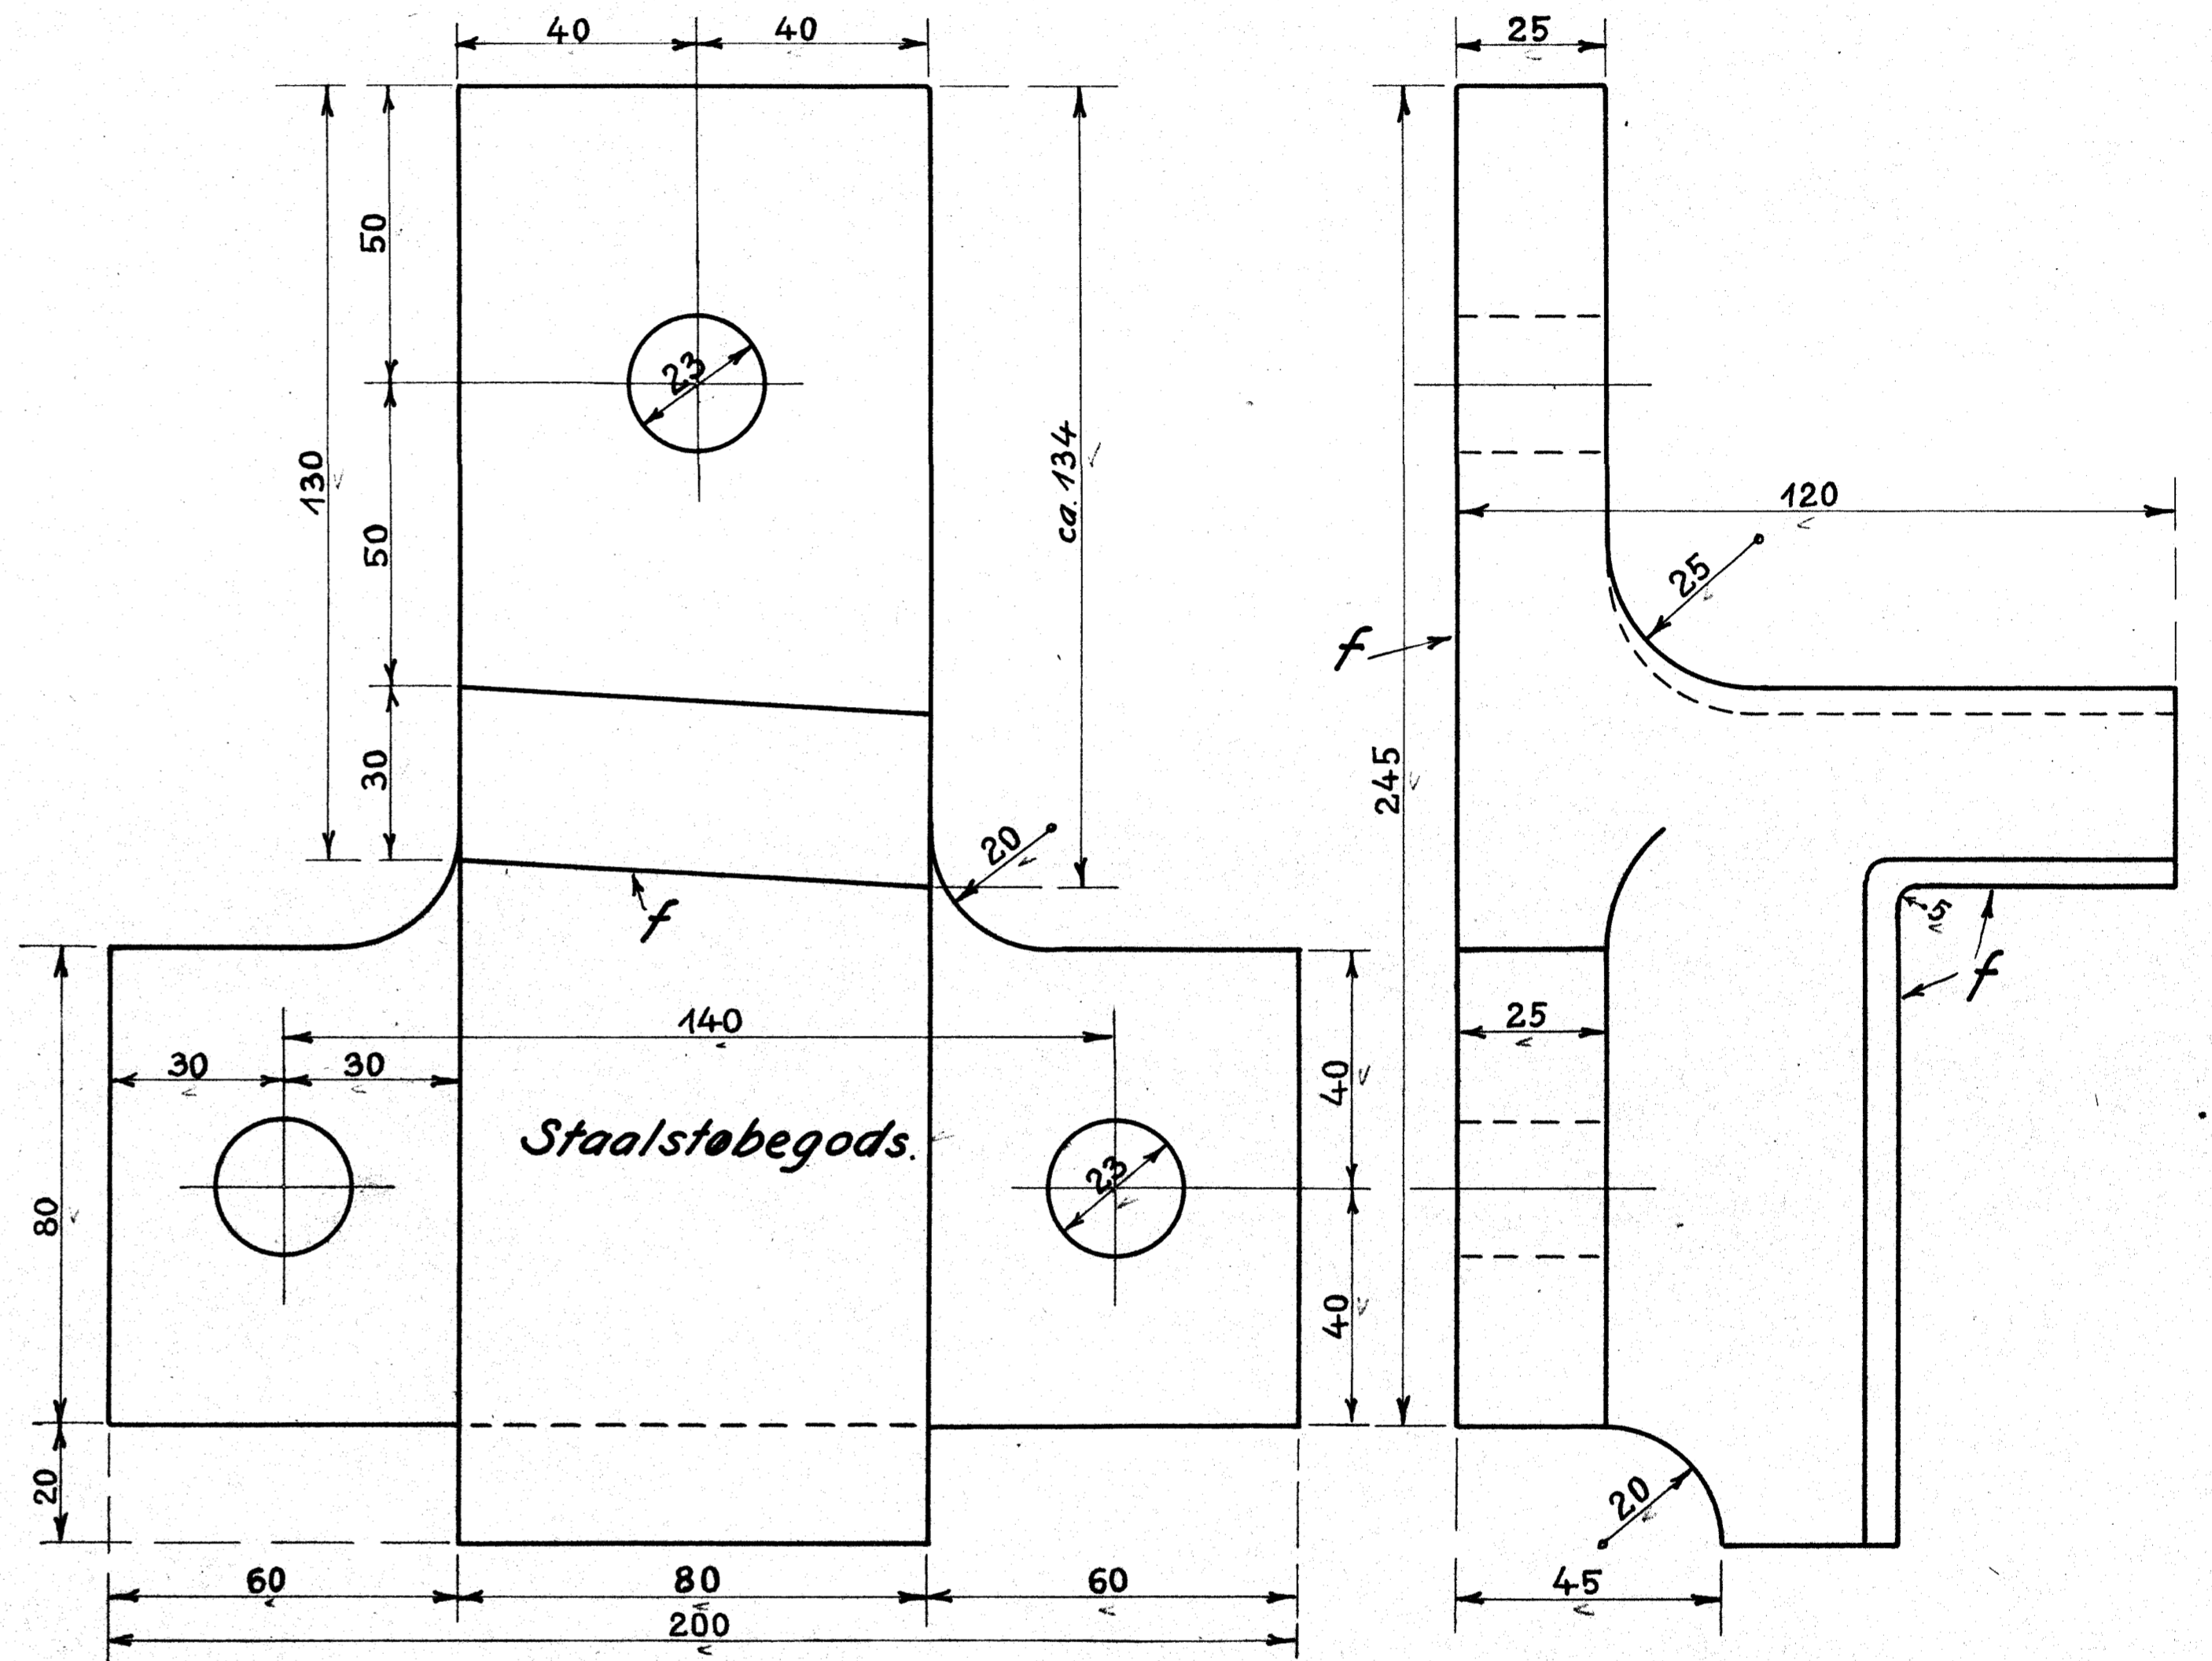

2 Stk. som Tegning
2 " modsat "

1 Stk. som Tegning
1 " modsat "

1 Stk. som Tegning, Model N^o 3881vb
1 " modsat " , " " 3881va

Styrevinklerne nittes til Rammen med 23 mm Nagler.

Forandringer.	Dato	Mærke

De danske Statsbaner.
Maskinafdelingen.

Styrevinkler til Fjederbalancer paa Loko: Litra H.

A 102 T 085

Kjøbenhavn d. 30-1-1930
Tegnet af: V. Steingaard
Kalkeret af: V. Steingaard
Revideret af: V. Steingaard

1:1
1:10

H. 73.

Arkiv 3/2-30