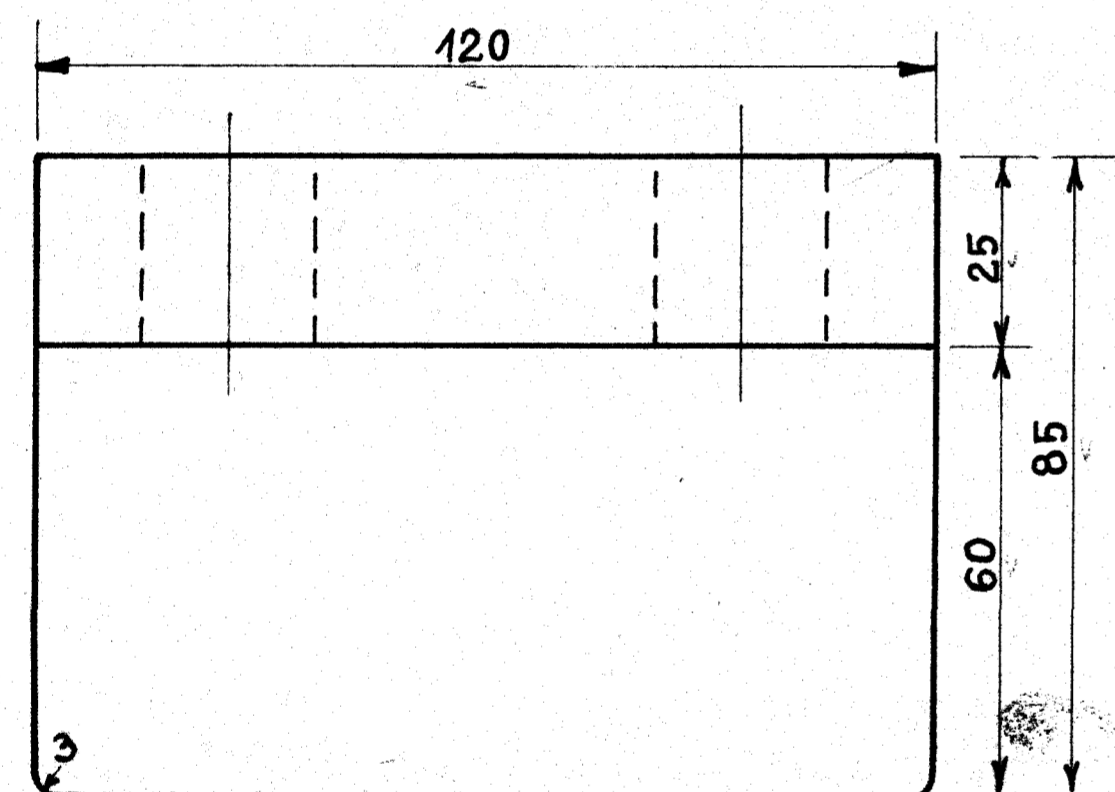

2 Stk. som Tegning
2 " modsat "

1 Stk. som Tegning
1 " modsat "

1 Stk. som Tegning, Model N^o 3881vb
1 " modsat " , " " 3881va

Styrevinklerne nittes til Rammen med 23 mm Nagler.

Forandringer.	Dato	Mærke

De danske Statsbaner.
Maskinafdelingen.

Styrevinkler til Fjederbalancer paa Loko: Litra H.

A 102 T 085

Kjøbenhavn d. 30-1-1930
Tegnet af: V. Steingaard
Kalkeret af: V. Steingaard
Revideret af: V. Steingaard

1:1
1:10

H. 73.

Arkiv 3/2-30