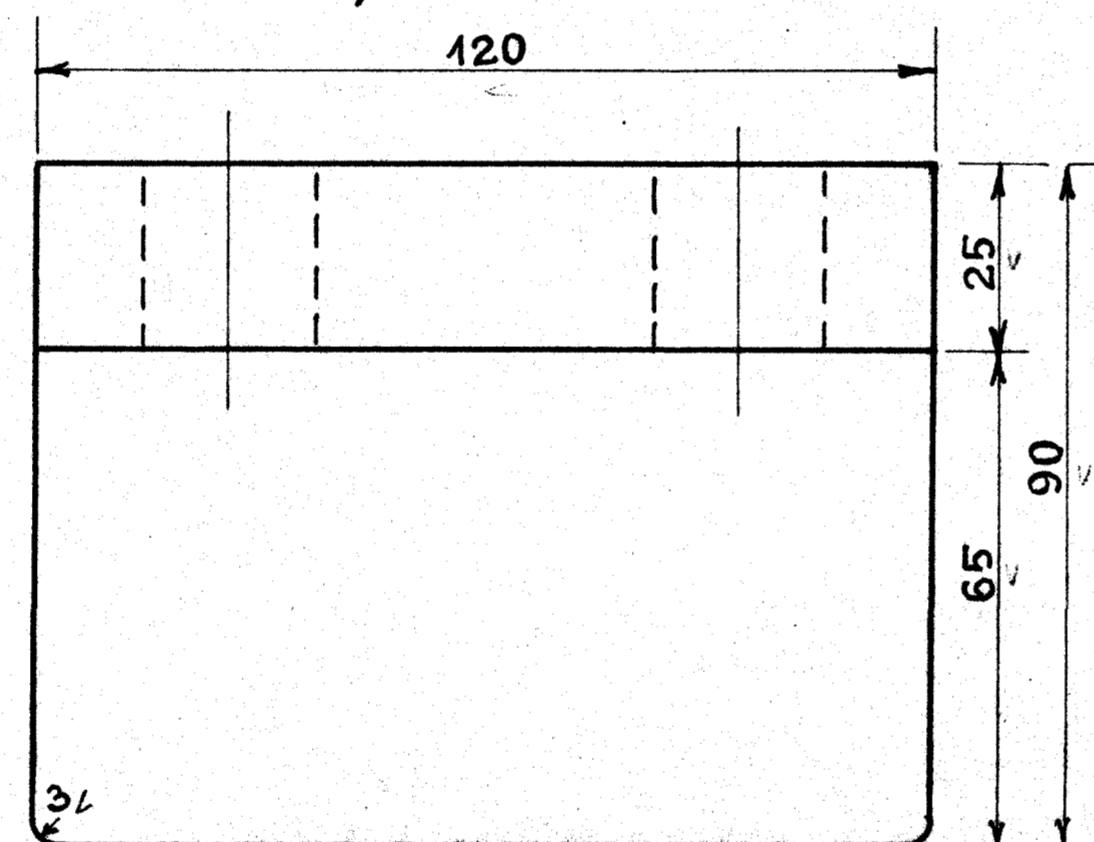

2 Stk. som Tegning
2 " modsat "

1 Stk. som Tegning
1 " modsat "

1 Stk. som Tegning, Model N^o 3881vb
1 " modsat " , " " 3881va

Styrevinklerne nittes til Rammen med 23 mm Nagler.

Forandringer.	Dato	Mærke

De danske Statsbaner.
Maskinafdelingen.

Styrevinkler til Fjederbalancer paa Loko: Litra H.

A 102 T 085

Kjøbenhavn d. 30-1-1930
Tegnet af: V. Steingaard
Kalkeret af: V. Steingaard
Revideret af: V. Steingaard

1:1
1:10

H. 73.

Arkiv 3/2-30