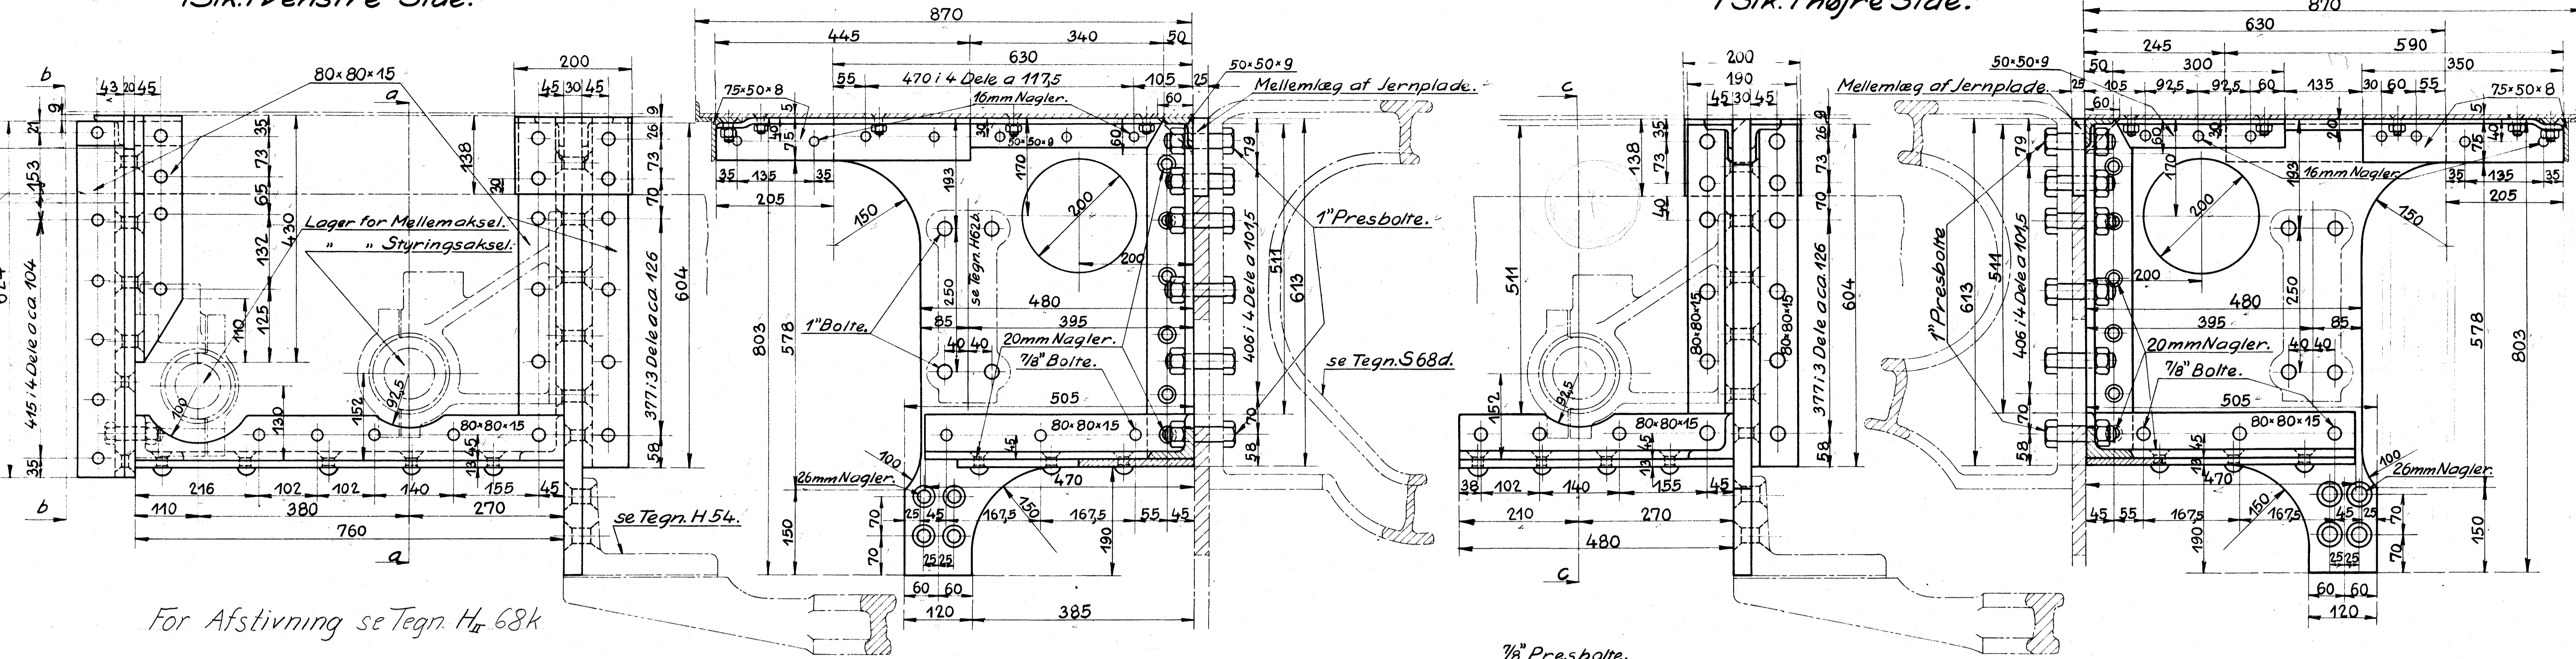

1 Stk. i venstre Side.

Snit a-a.

1 Stk. i højre Side.

Snit c-c.

For Afstivning se Tegn. H_{tr} 68k

Snit b-b.

Forandringer.		Dato	Mærke
Bemærkning vedr. Afstivning indf.		3/42	ES
De danske Statsbaner. Maskinafdelingen.			
Udvendig Linealbærerplader til Loko: Litra H.			
Kjøbenhavn, d. 30-8-1930	Maalestok		
Tegnet af		1:5	H.68c
Kalkuleret af	G. Morsum		
Revideret af	V. Højgaard		