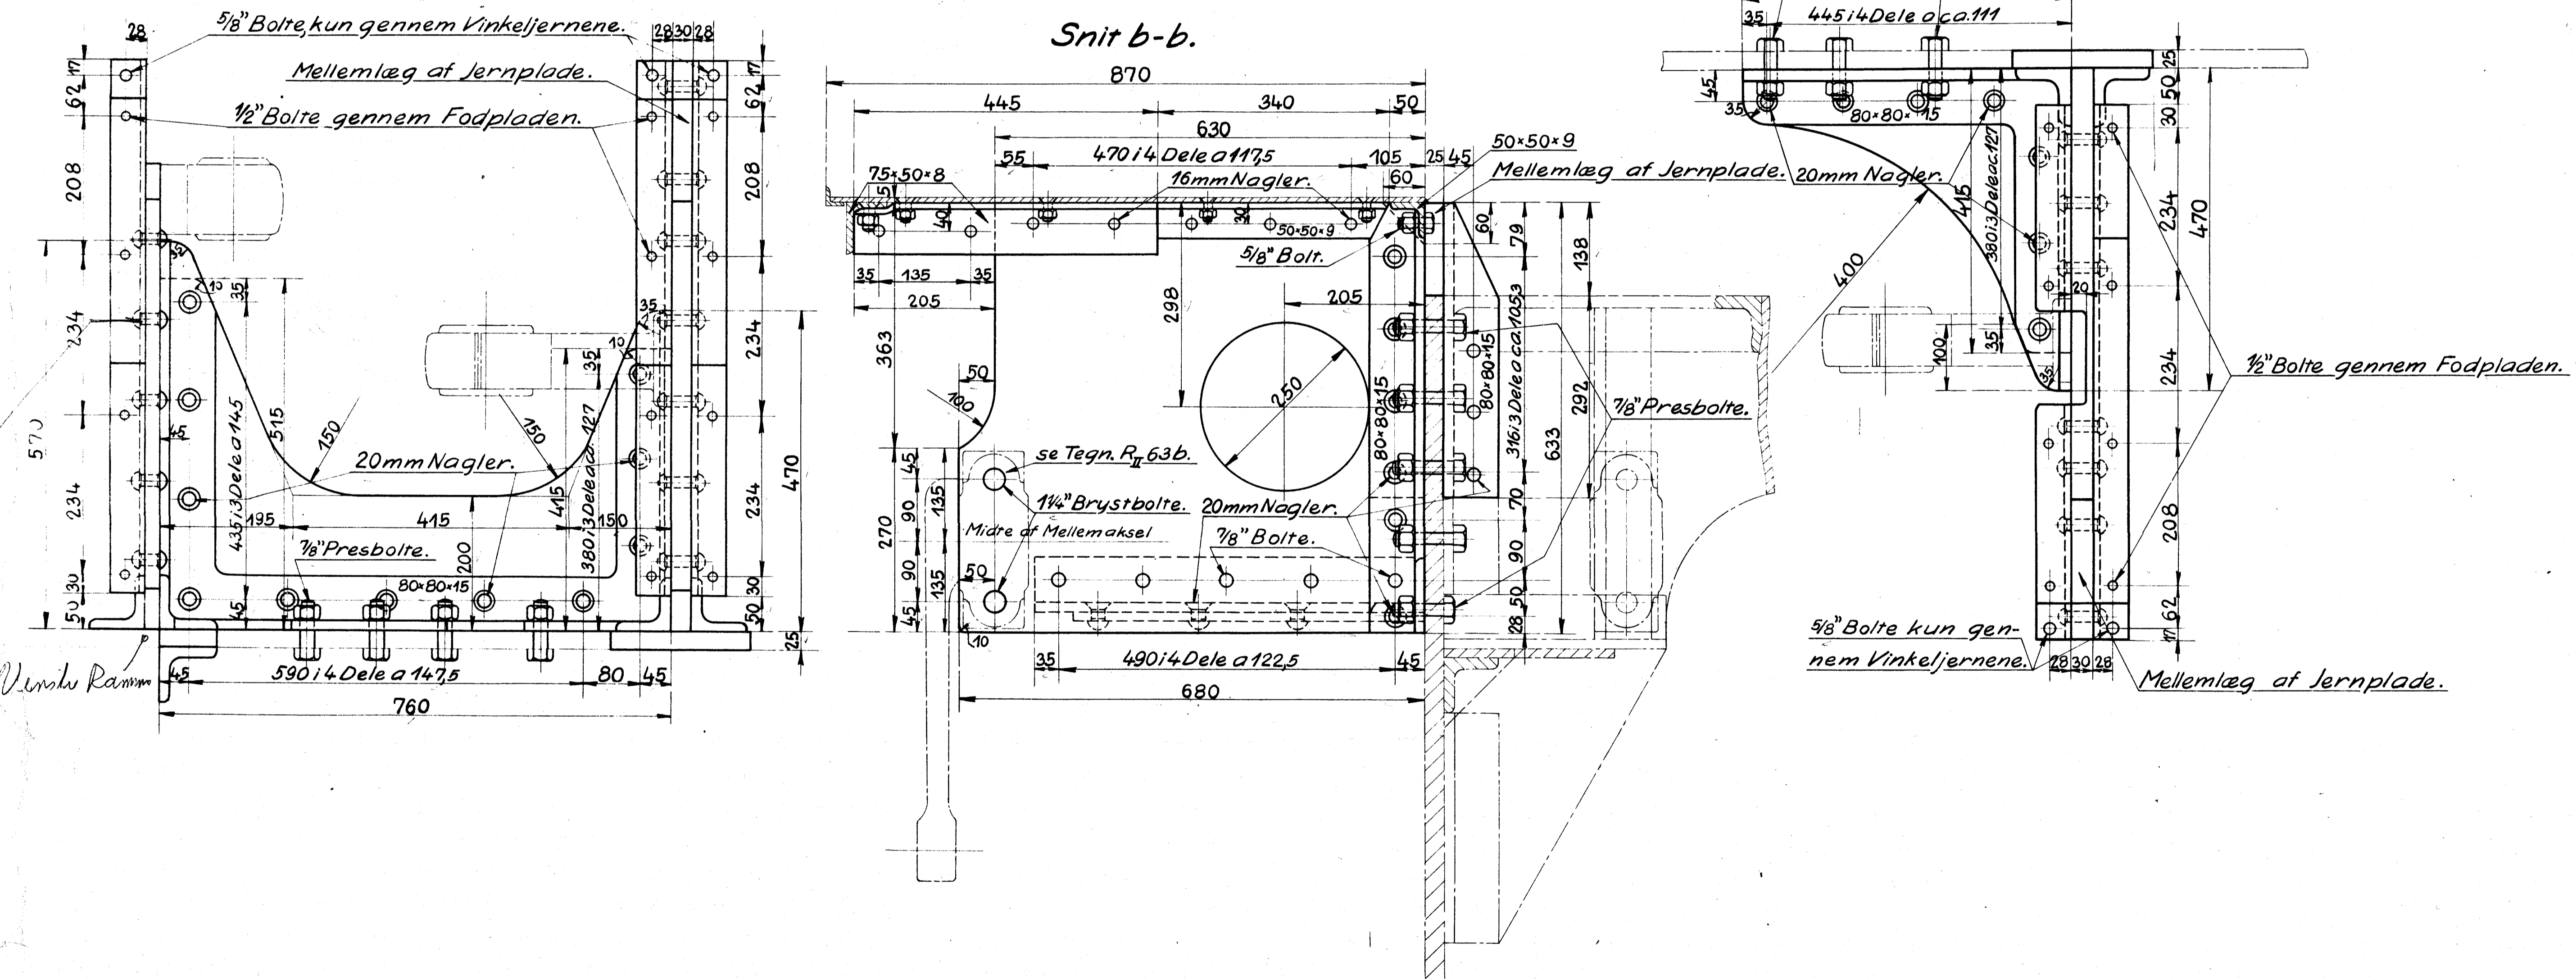

1 Stk. i venstre Side.

Snit a-a.

1 Stk. i højre Side.

Snit c-c.

For Afstivning se Tegn. H_{tr} 68k

Snit b-b.

Forandringer.		Dato	Mærke
Bemærkning vedr. Afstivning indf.		3/42	ES
De danske Statsbaner. Maskinafdelingen.			
Udvendig Linealbærerplader til Loko: Litra H.			
Kjøbenhavn, d. 30-8-1930	Maalestok		
Tegnet af		1:5	H.68c
Kalkuleret af	G. Morsum		
Revideret af	V. Højgaard		