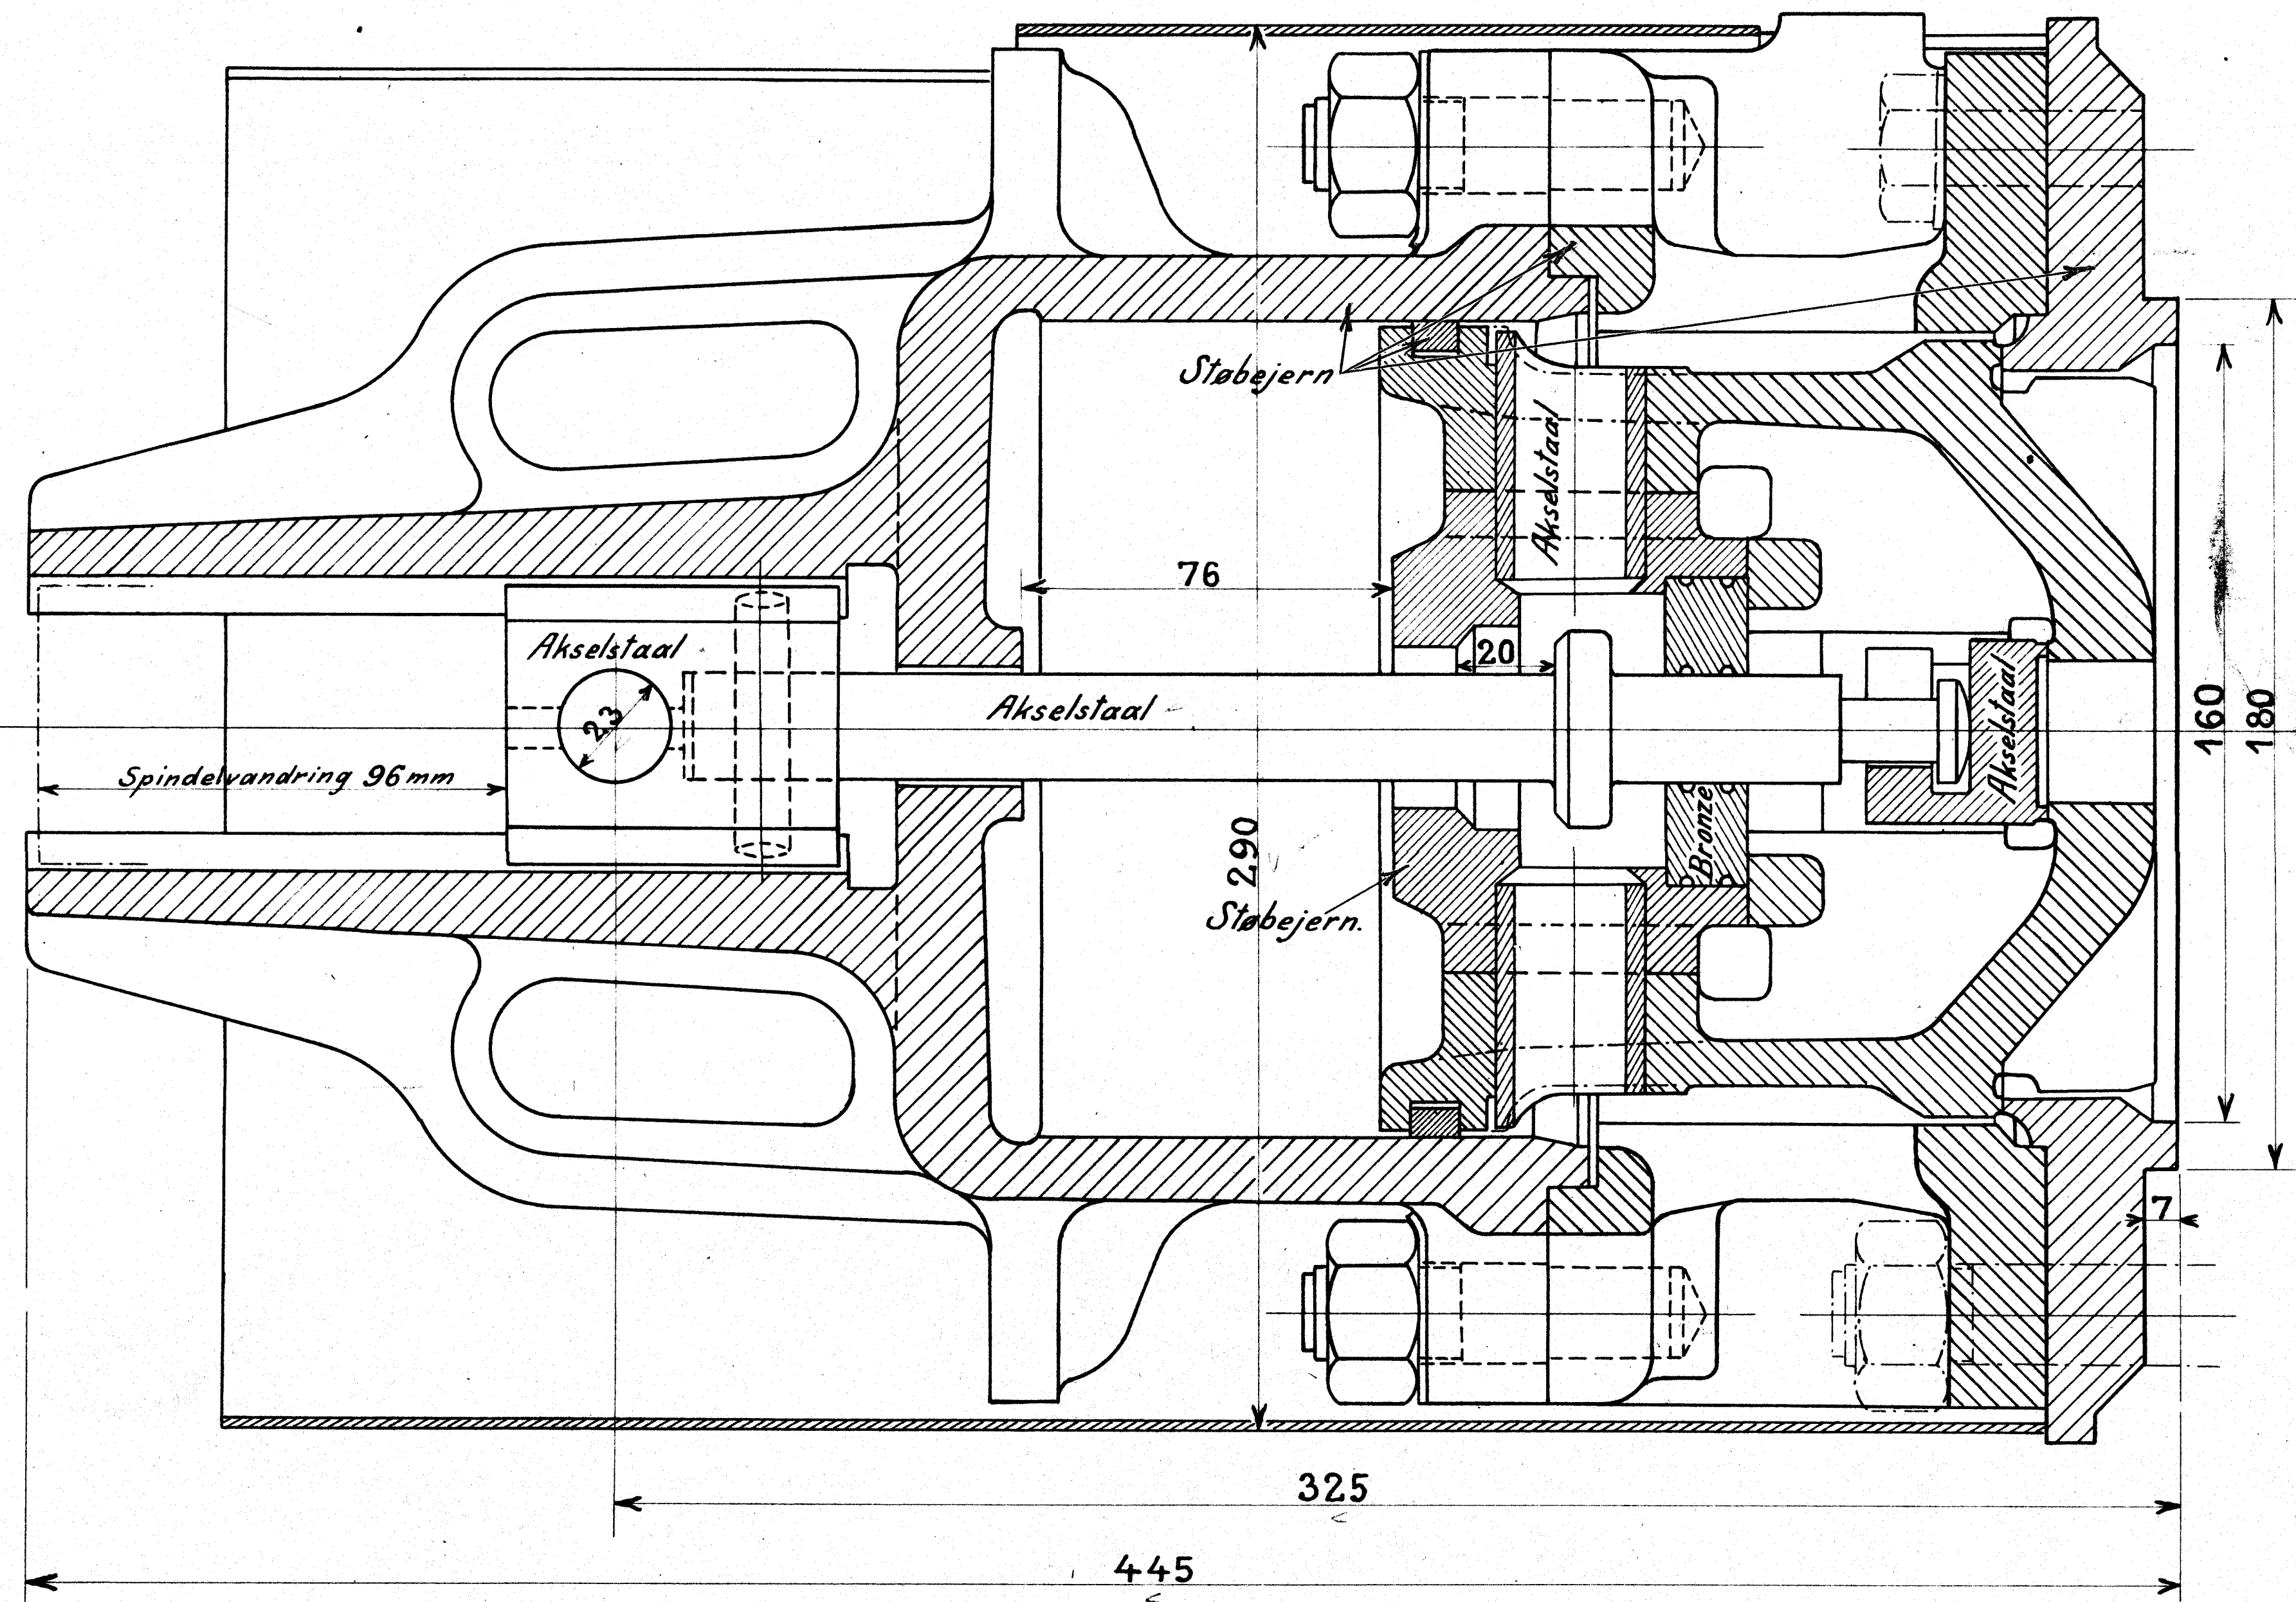

Til indstilling af Regulator

Forandringer	Dato	Mærke
Bemærkning vedr. Nyfremstilling indf.	1/2 41	ES.

De danske Statsbaner Maskinafdelingen.		
Regulator til Loko. Litra H No 789-798.		
Kjøbenhavn 1/2 1929	Maalestok.	
Tegnet:		
kalkeret: M. Skov	1:1	
revideret: H. Skov		