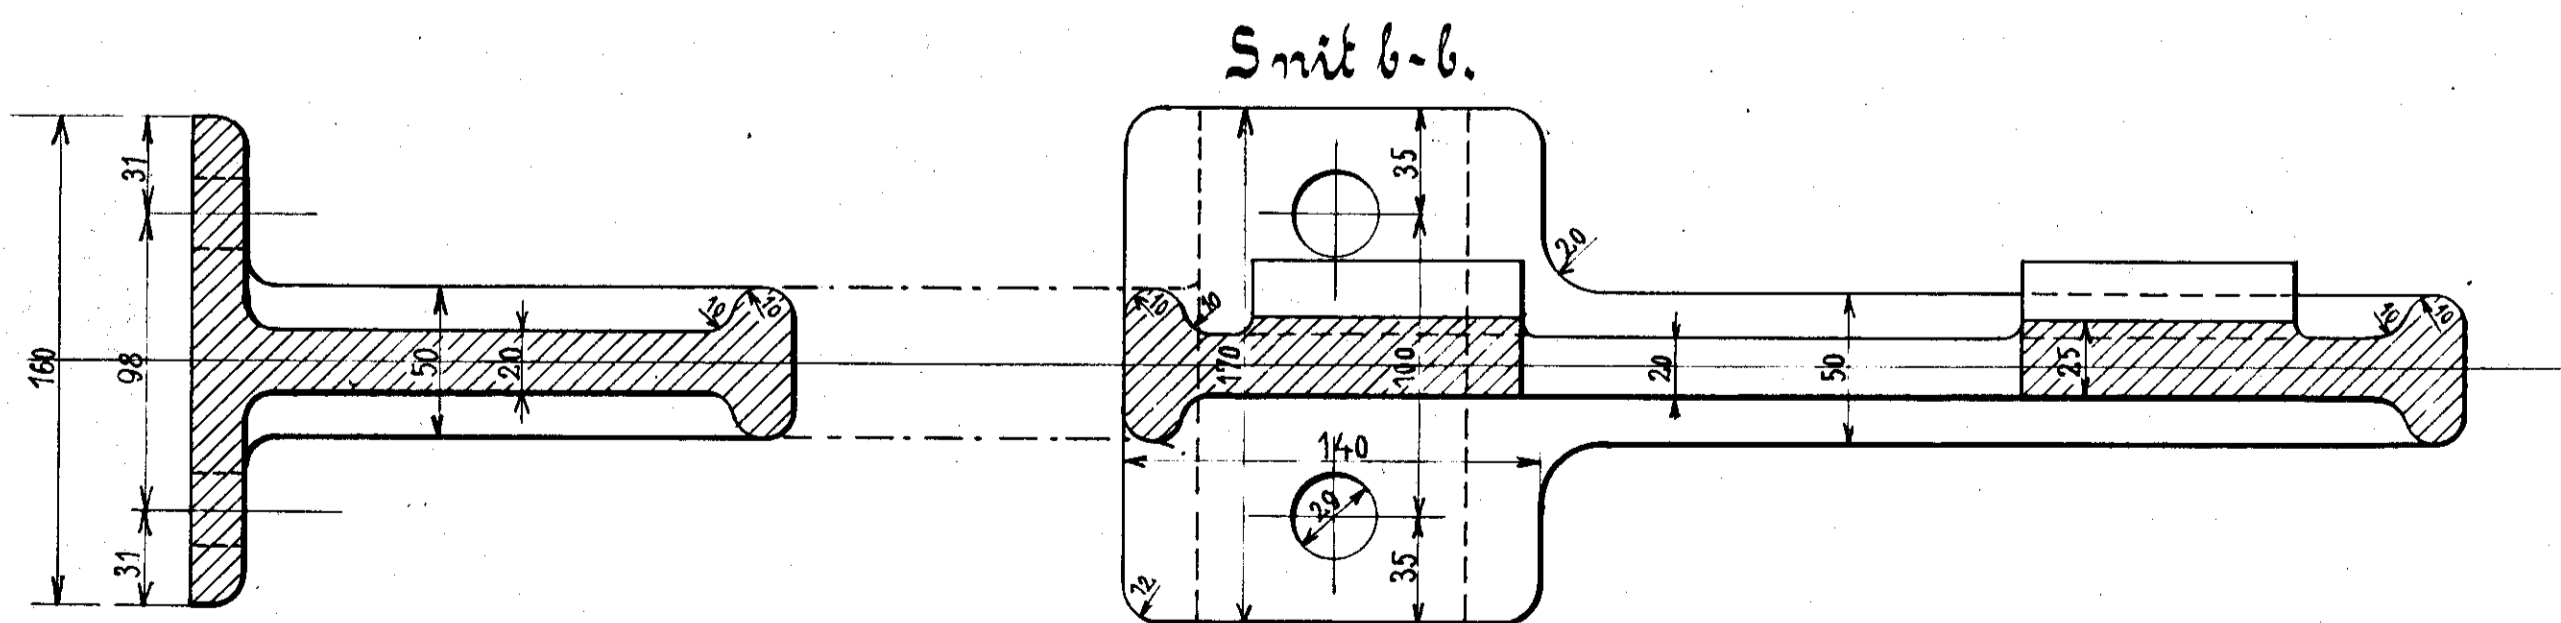

Stålbægebædder.  
 15th. højre som Segn: Model 903.a.  
 1 " venstre modaal " " 903.b.  
 3/8 sand Skrivelse.

Danske Stålbæner. - Maskinafdelingen.

# Linselbærepåse

til

Loko: Litra D, D<sub>II</sub>, D<sub>III</sub>.

Sjæberhavn. August 1901.

Maskinchefen.

Rev. 23/4 1909  
 [Signature]  
 Rev.

D. 13-8-01  
 [Signature]

D. 54.