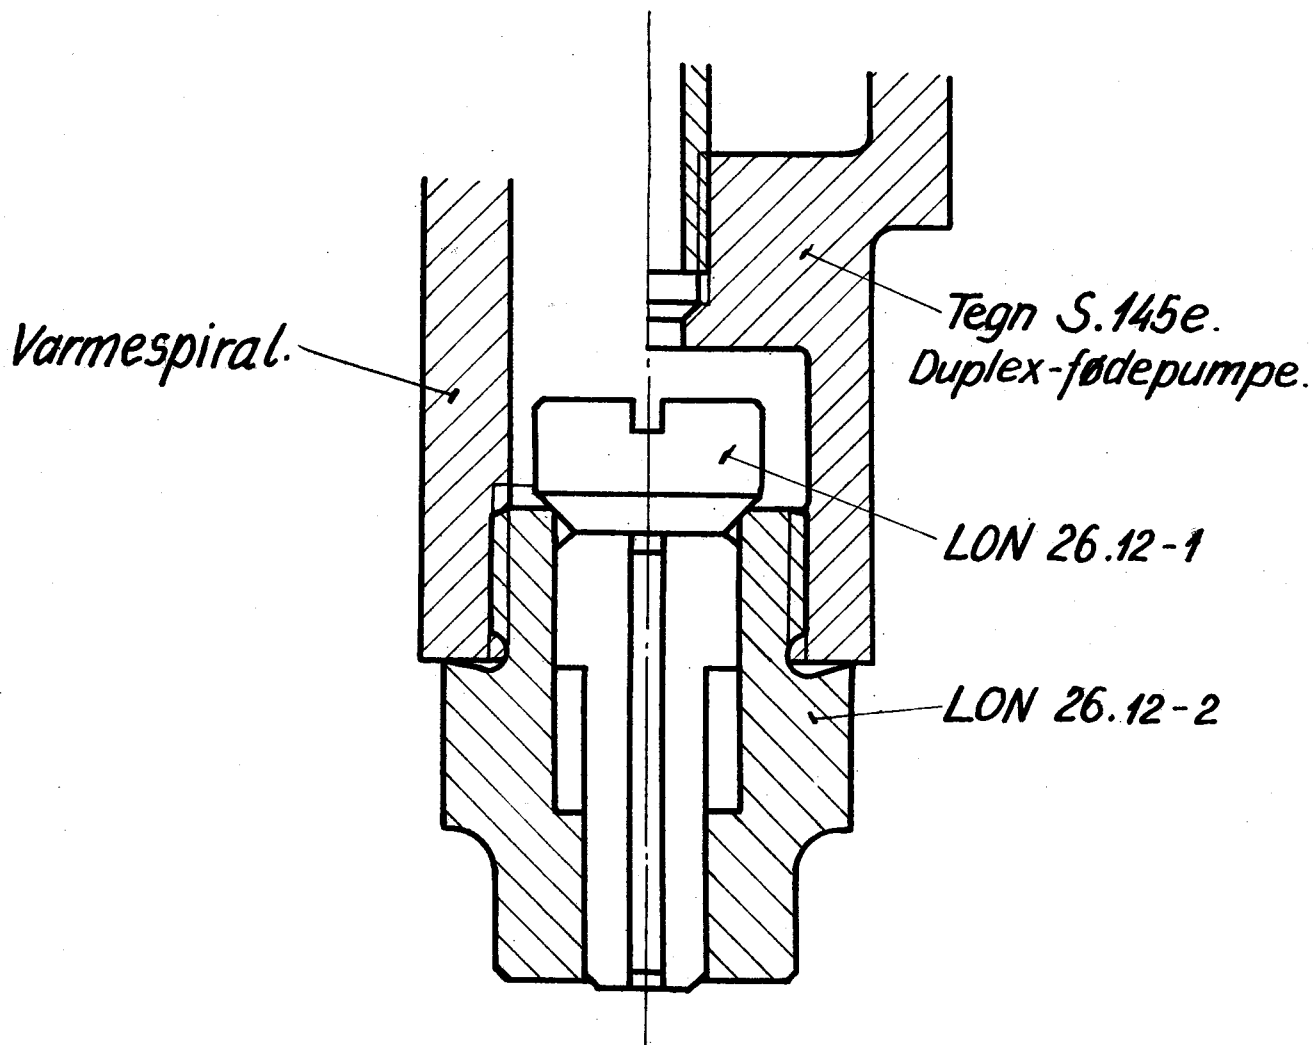

LON
DSB

Vandudlader til varme-
spiral og duplex-fødepumpe

26.12

1953

2:1

Rekvissionsbetegnelse.	Materiale.	Model nr.	Mindstøbeh.
Vandudlader komplet.			

LON
DSB

Ventilkegle
for vandudlader.

26.12-1

1953

Ved anvendelse i
varmespiral gøres
ventilen utæt her
ved at ridse ganske
let.

2:1

Rekvissionsbetegnelse.	Materiale.	Model nr.	Mindstebeh.
Ventilkegle LON 26.12-1	Hanebrønde	1638y	Kh.50 Ar.

LON
DSB

Ventilhus
for vandudlader

26.12-2

1953

2:1

Rekvissionsbetegnelse.	Materiale.	Model nr.	Mindstebeh.
Ventilhus LON 26.12-2	Stangmess.		Kh: 25 Ar: