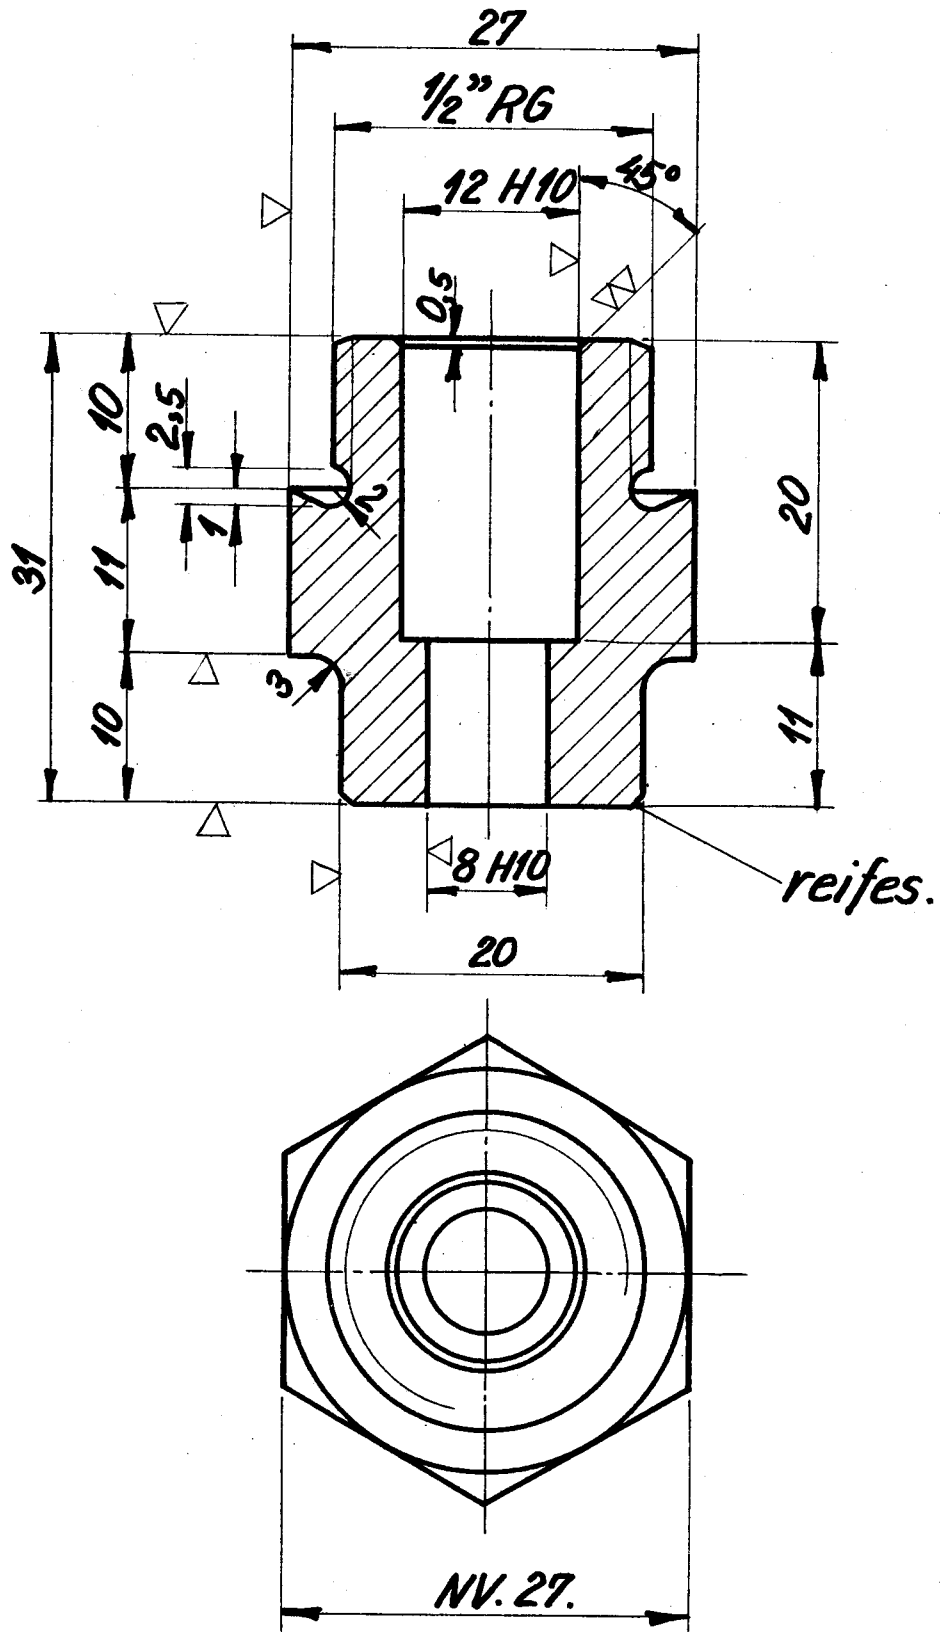

LON
DSB

Vandudlader til varme-
spiral og duplex-fødepumpe

26.12

1953

2:1

Rekvissionsbetegnelse.	Materiale.	Model nr.	Mindstøbeh.
Vandudlader komplet.			

LON
DSB

Ventilkegle
for vandudlader.

26.12-1

1953

Ved anvendelse i
varmespiral gøres
ventilen utæt her
ved at ridse ganske
let.

2:1

Rekvissionsbetegnelse.	Materiale.	Model nr.	Mindstebeh.
Ventilkegle LON 26.12-1	Hanebrønde	1638y	Kh.50 Ar.

LON
DSB

Ventilhus
for vandudlader

26.12-2

1953

2:1

Rekvissionsbetegnelse.	Materiale.	Model nr.	Mindstebeh.
Ventilhus LON 26.12-2	Stangmess.		Kh: 25 Ar: