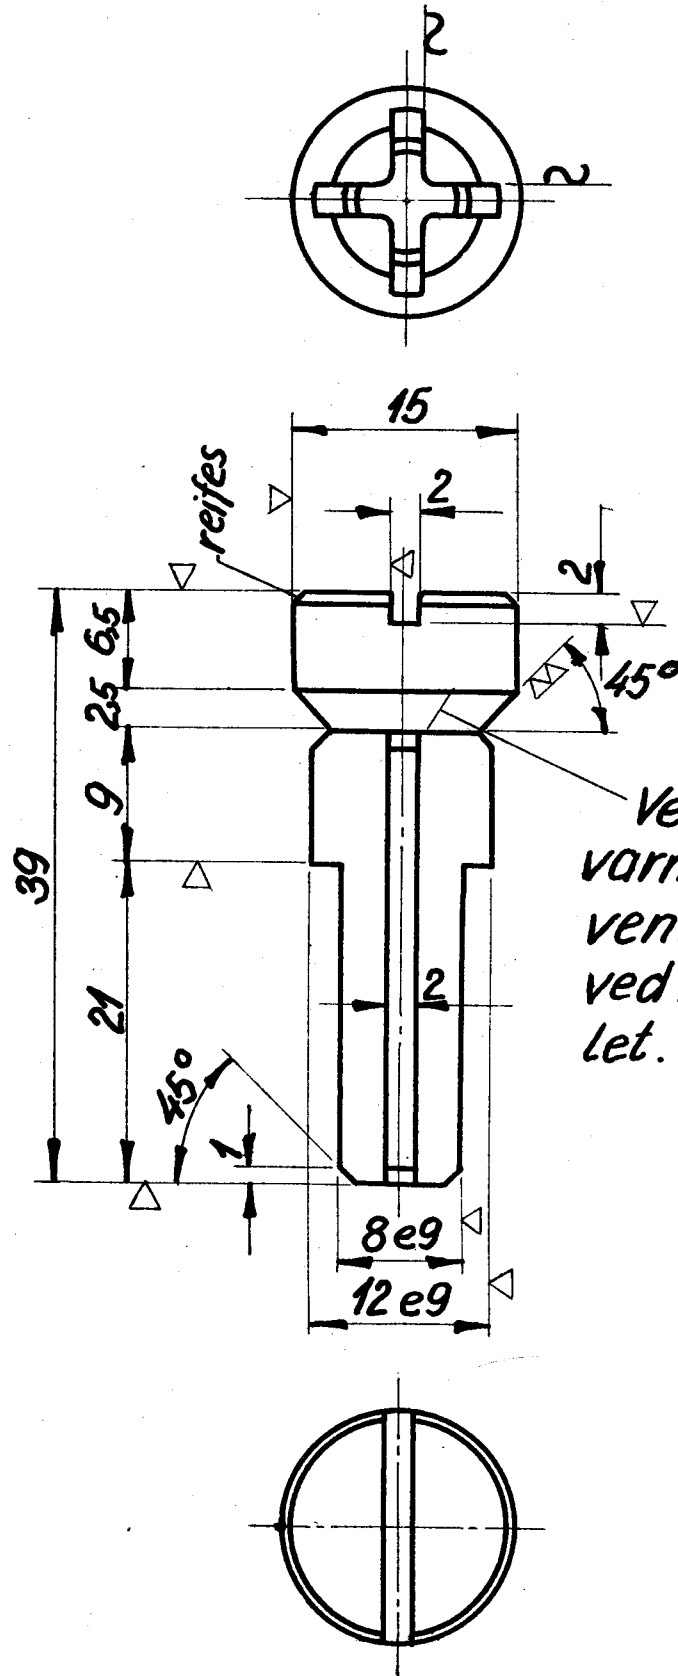

LON
DSB

Vandudlader til varme-
spiral og duplex-fødepumpe

26.12

1953

2:1

Rekvissionsbetegnelse.	Materiale.	Model nr.	Mindstøbeh.
Vandudlader komplet.			

LON
DSB

Ventilkegle
for vandudlader.

26.12-1

1953

Ved anvendelse i
varmespiral gøres
ventilen utæt her
ved at ridse ganske
let.

2:1

Rekvissionsbetegnelse.	Materiale.	Model nr.	Mindstebeh.
Ventilkegle LON 26.12-1	Hanebrønde	1638y	Kh.50 Ar.

LON
DSB

Ventilhus
for vandudlader

26.12-2

1953

2:1

Rekvissionsbetegnelse.	Materiale.	Model nr.	Mindstebeh.
Ventilhus LON 26.12-2	Stangmess.		Kh: 25 Ar: